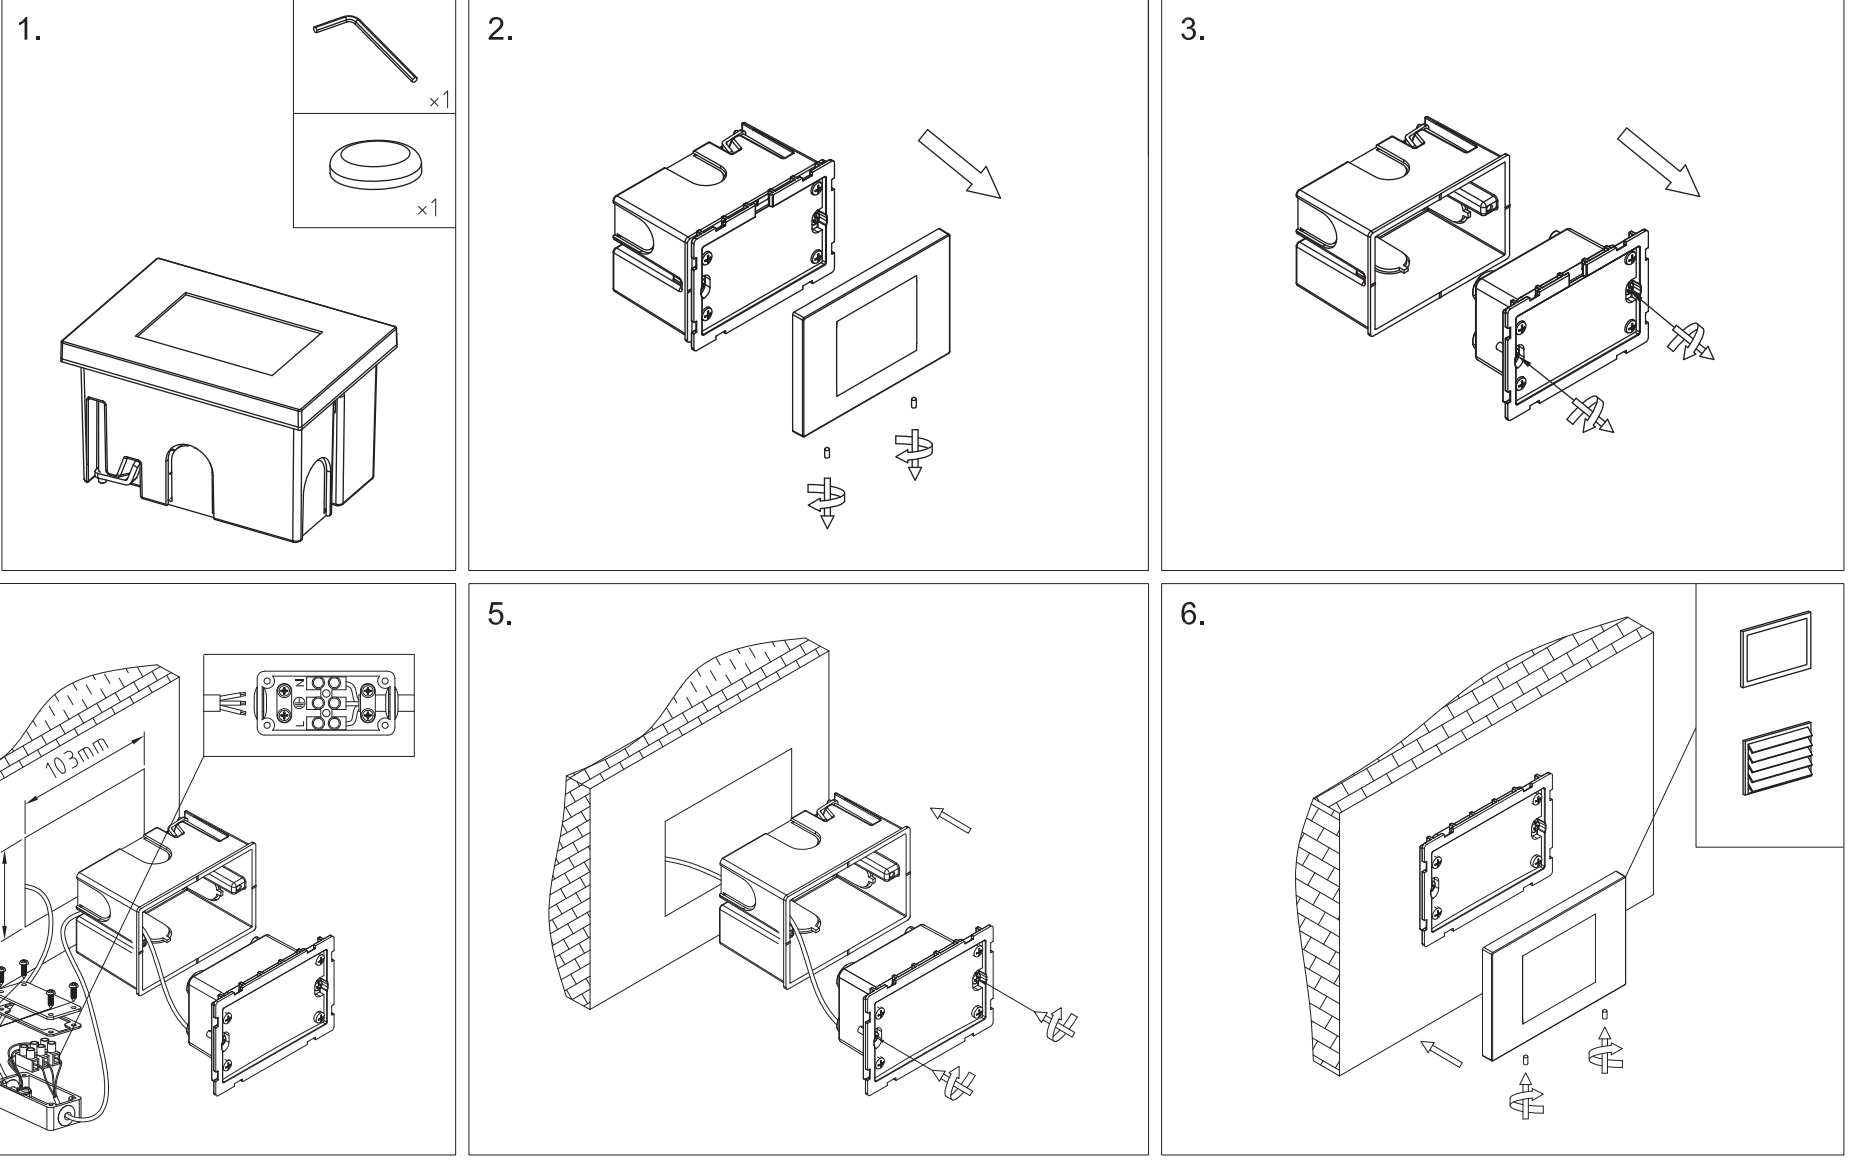

refs. 70162, 70163

refs. 70164, 70165

LIGHT SOURCE - FUENTE DE LUZ

70162-70163 SMD LED 5W 3000K 230Lm INCL.
70164-70165 SMD LED 5W 3000K 100Lm INCL.

TECHNICAL FEATURES - CARACTERÍSTICAS TÉCNICAS