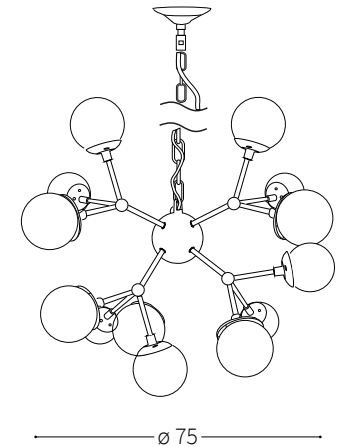

7

ideal lux®

REV 22/01/2019

Kepler SP12

Lampada a sospensione
Suspension lamp
Suspension
Pendelleuchte
Lámpara colgante
Люстры и подвесы

max 12 x 40W E27 / 220~240V
50/60Hz
- 8021696162201 NERO

58 - 140,5

ø 75

IDEAL LUX s.r.l.
Via Taglio Destro 32
30035 Mirano (VE) Italy
www.ideal-lux.com

IDEAL LUX Warehouse
Via delle Industrie, 8/D
30036 Santa Maria di Sala (Venezia)
8.00 - 12.00 / 13.30 - 17.00