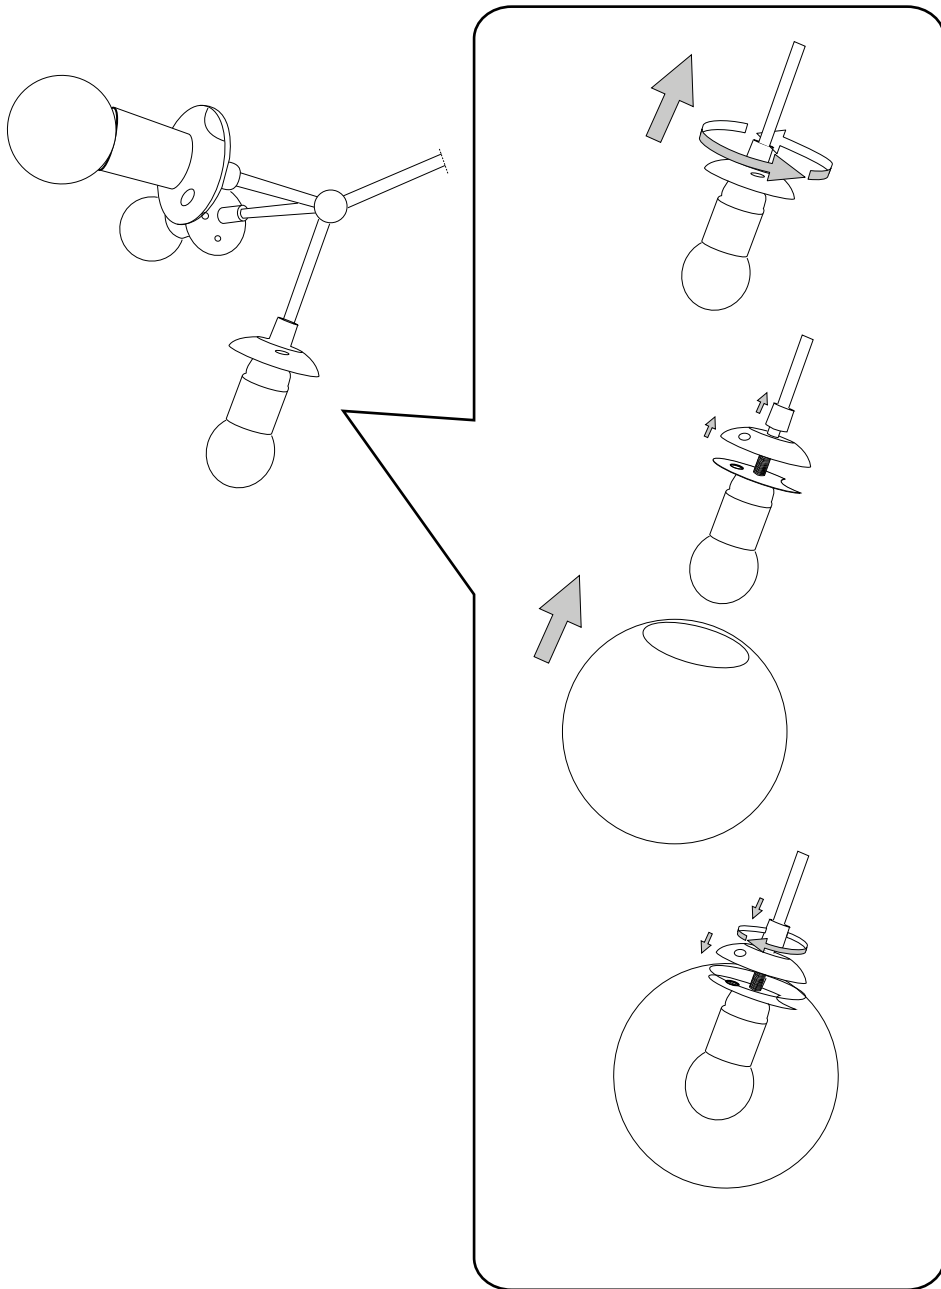

7

ideal lux®

REV 22/01/2019

Kepler SP12

Lampada a sospensione
Suspension lamp
Suspension
Pendelleuchte
Lámpara colgante
Люстры и подвесы

max 12 x 40W E27 / 220~240V
50/60Hz
- 8021696162201 NERO

58 - 140,5

ø 75

IDEAL LUX s.r.l.
Via Taglio Destro 32
30035 Mirano (VE) Italy
www.ideal-lux.com

IDEAL LUX Warehouse
Via delle Industrie, 8/D
30036 Santa Maria di Sala (Venezia)
8.00 - 12.00 / 13.30 - 17.00