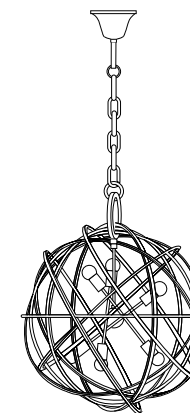

REV 22/01/2019

Konse SP7

Lampada a sospensione
Suspension lamp
Suspension
Pendelleuchte
Lámpara colgante
Люстры и подвесы

max 7 x 60W E27 / 220~240V
50/60Hz
- 8021696156033 ORO

ø 80

126 - 198

IDEAL LUX s.r.l.