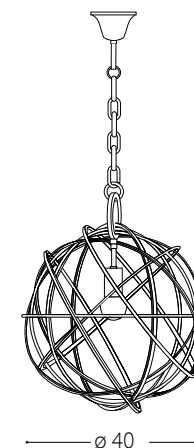

REV 22/01/2019

Konse SP1

Lampada a sospensione
Suspension lamp
Suspension
Pendelleuchte
Lámpara colgante
Люстры и подвесы

max 1 x 60W E27 / 220~240V
50/60Hz
- 8021696155968 ORO

IDEAL LUX s.r.l.

Via Taglio Destro 32
30035 Mirano (VE) Italy
www.ideal-lux.com