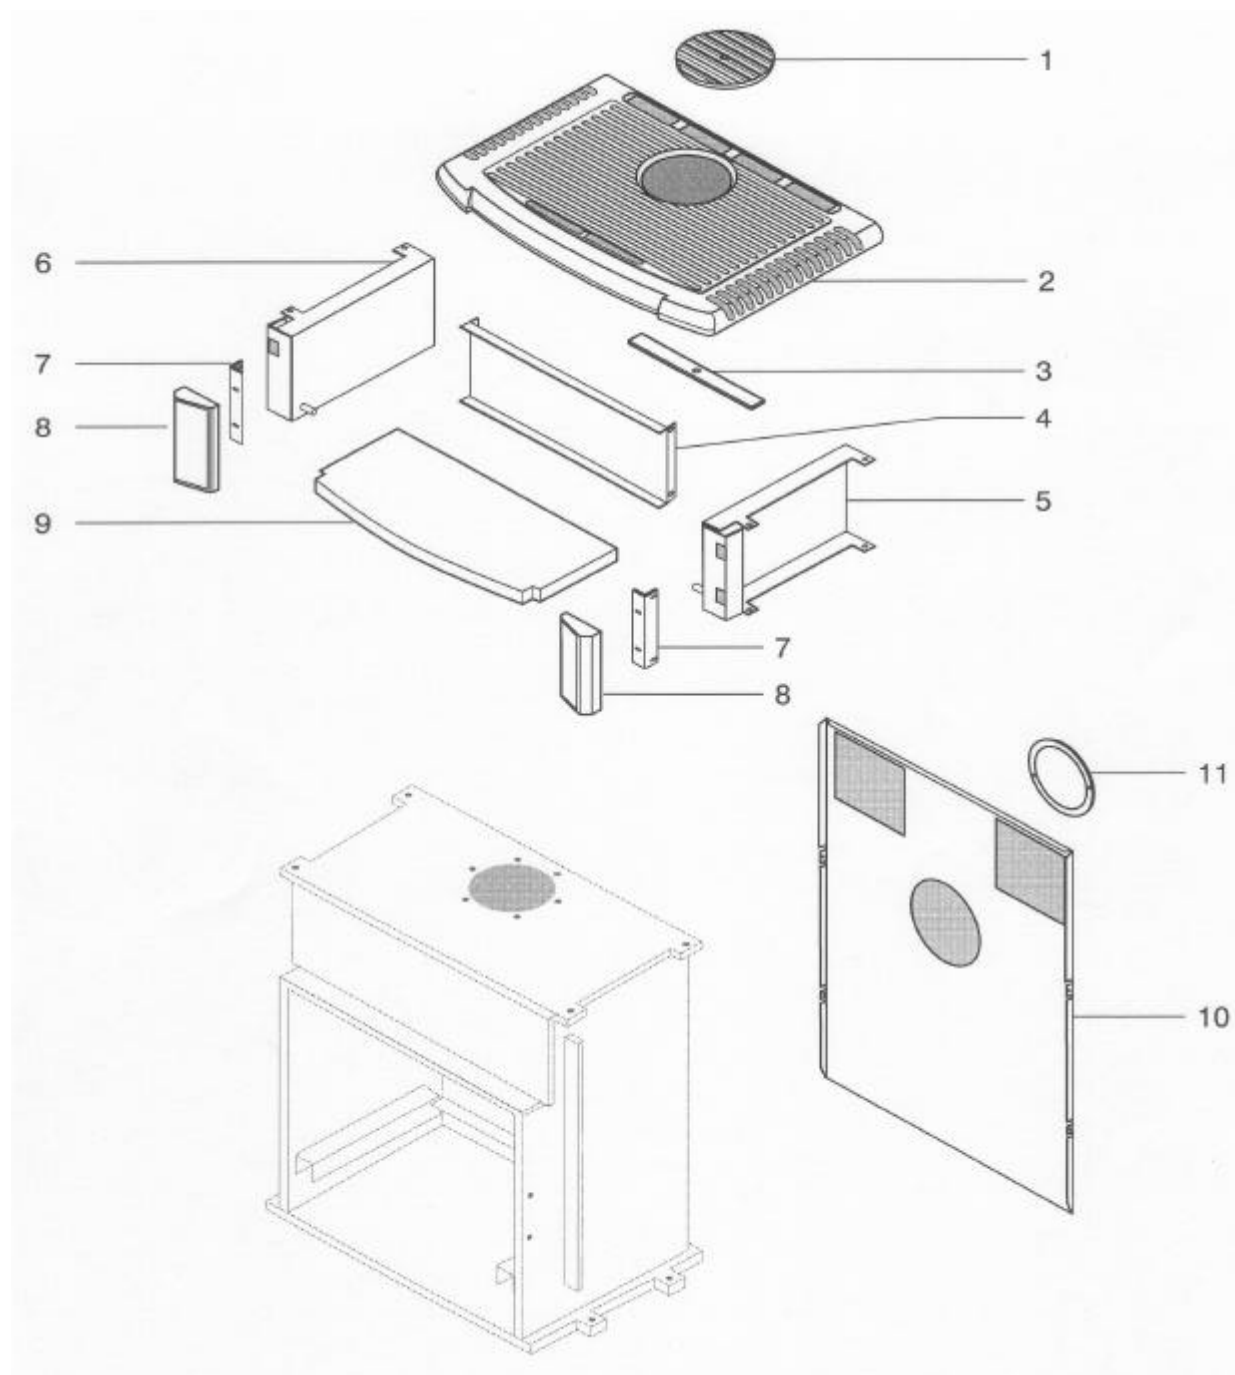

HOLZOFEN
HF3021FD - HF3023FD
ERSATZTEILE WARMHALTEFACH

HOLZOFEN
HF3021FD / HF3023FD
ERSATZTEILE WARMHALTEFACH

NR	ANZAHL	BEZEICHNUNG	REFERENZEN
1	1	Einlegen Deckel	15604PO
2	1	Guß Deckel	15543--UPO
3	2	Einlegen Deckel Befästigung	15837
4	1	Hinteres Blech Warmhaltefach	16789PO
5	1	Rechte Seite Warmhaltefach	16788PO
6	1	Linke Seite Warmhaltefach	16787PO
7	2	Obere Blende Befästigung	16977PO
8	2	Obere Blende	16321--UPO
9	1	Speckstein Platte	17231
10	1	Hinteres Schutzblech	17578
11	1	Verschluß Deckel	13937