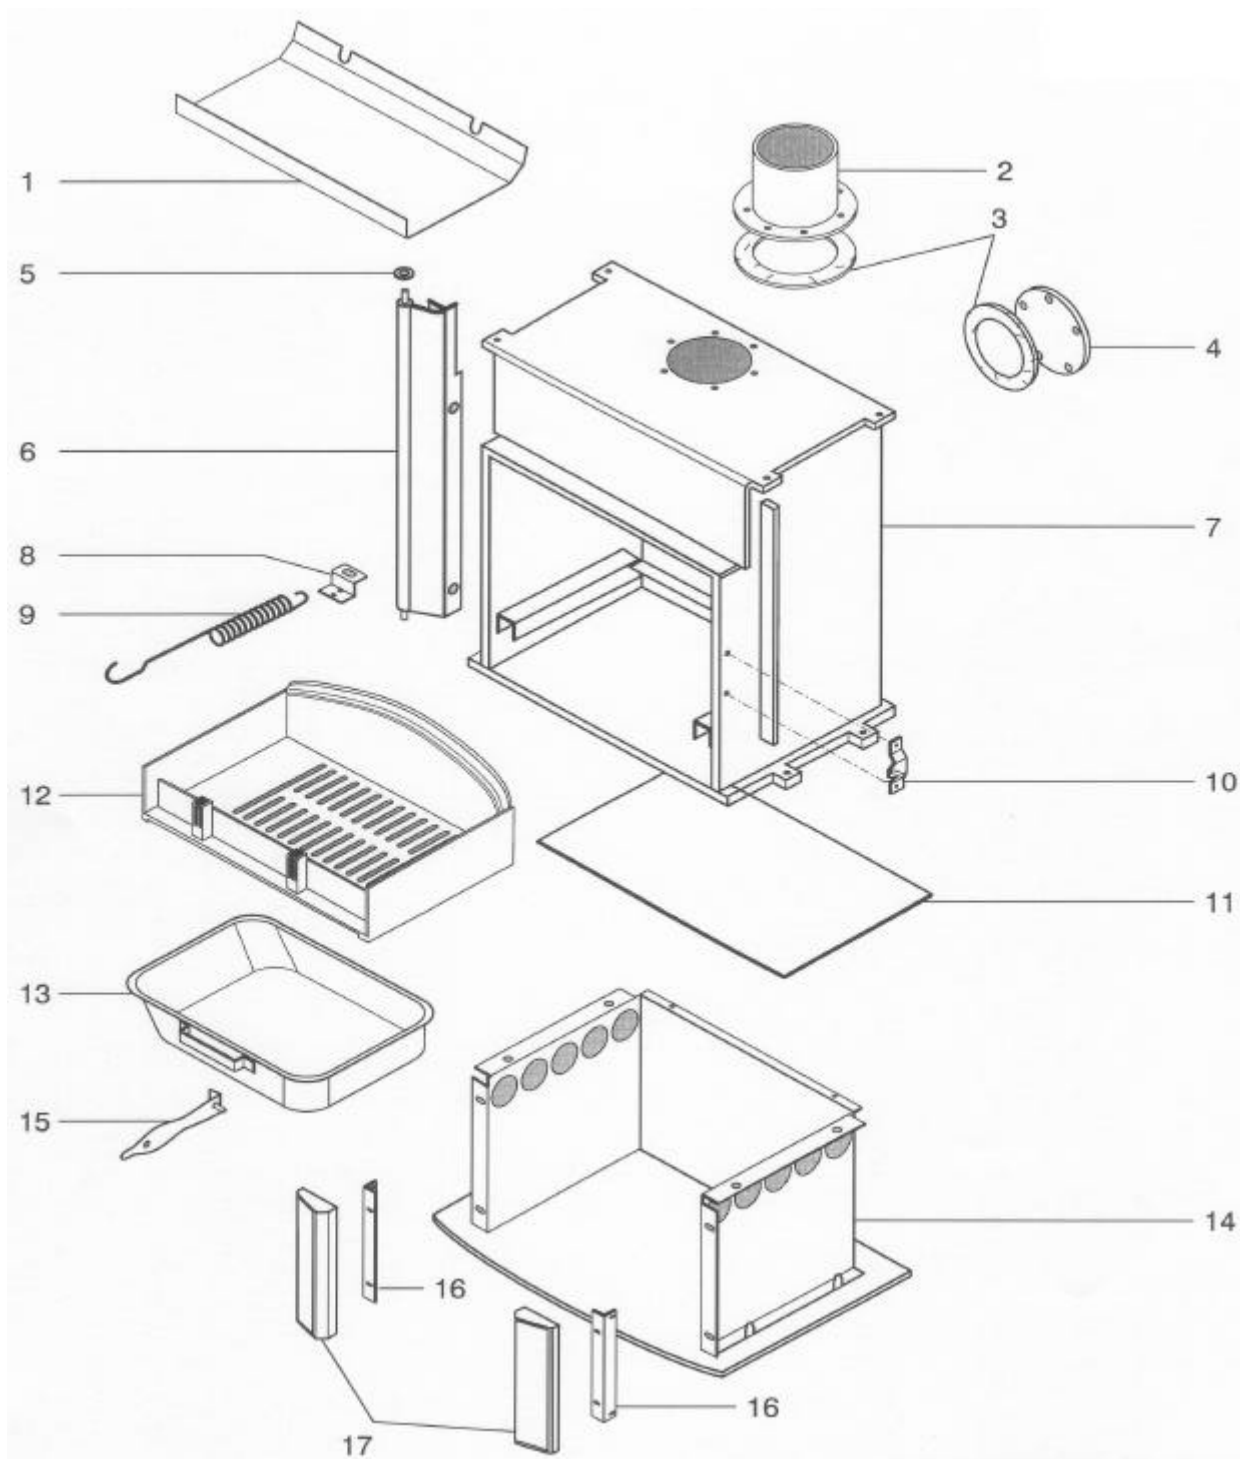

HOLZOFEN
HF3001D-3003D-3011HD-3013HD-3021FD-3023FD-3031FSD
ERSATZTEILE FEUERRAUM

HOLZOFEN
HF3001D / 3003D / 3011HD / 3013HD / 3021FD / 3023FD / 3031FSD
ERSATZTEILE FEUERRAUM

NR	ANZAHL	BEZEICHNUNG	REFERENZEN
1	1	Umlenkungsblech	15400
2	1	Abgasstutzen	15401PO
3	2	Keramik Dichtung	15667
4	1	Verschuß Deckel	15648PB
5	1	Messing Scheibe	15016
6	1	Tür Stütze	16162PB
7	1	Feuerraum	15603PB
8	1	Schließfeder Befästigung	05865
9	1	Schießfeder	15468
10	1	Schloß Kappe	15415PO
11	1	Boden Schutzblech	15590
12	1	Gußsohle	15061PB
13	1	Aschenkasten	10719PB
14	1	Sockel	15587PO
15	1	Kalte Hand	02630
16	2	Untere Blende Befästigung	16978PO
17	2	Blende	15552--UPO