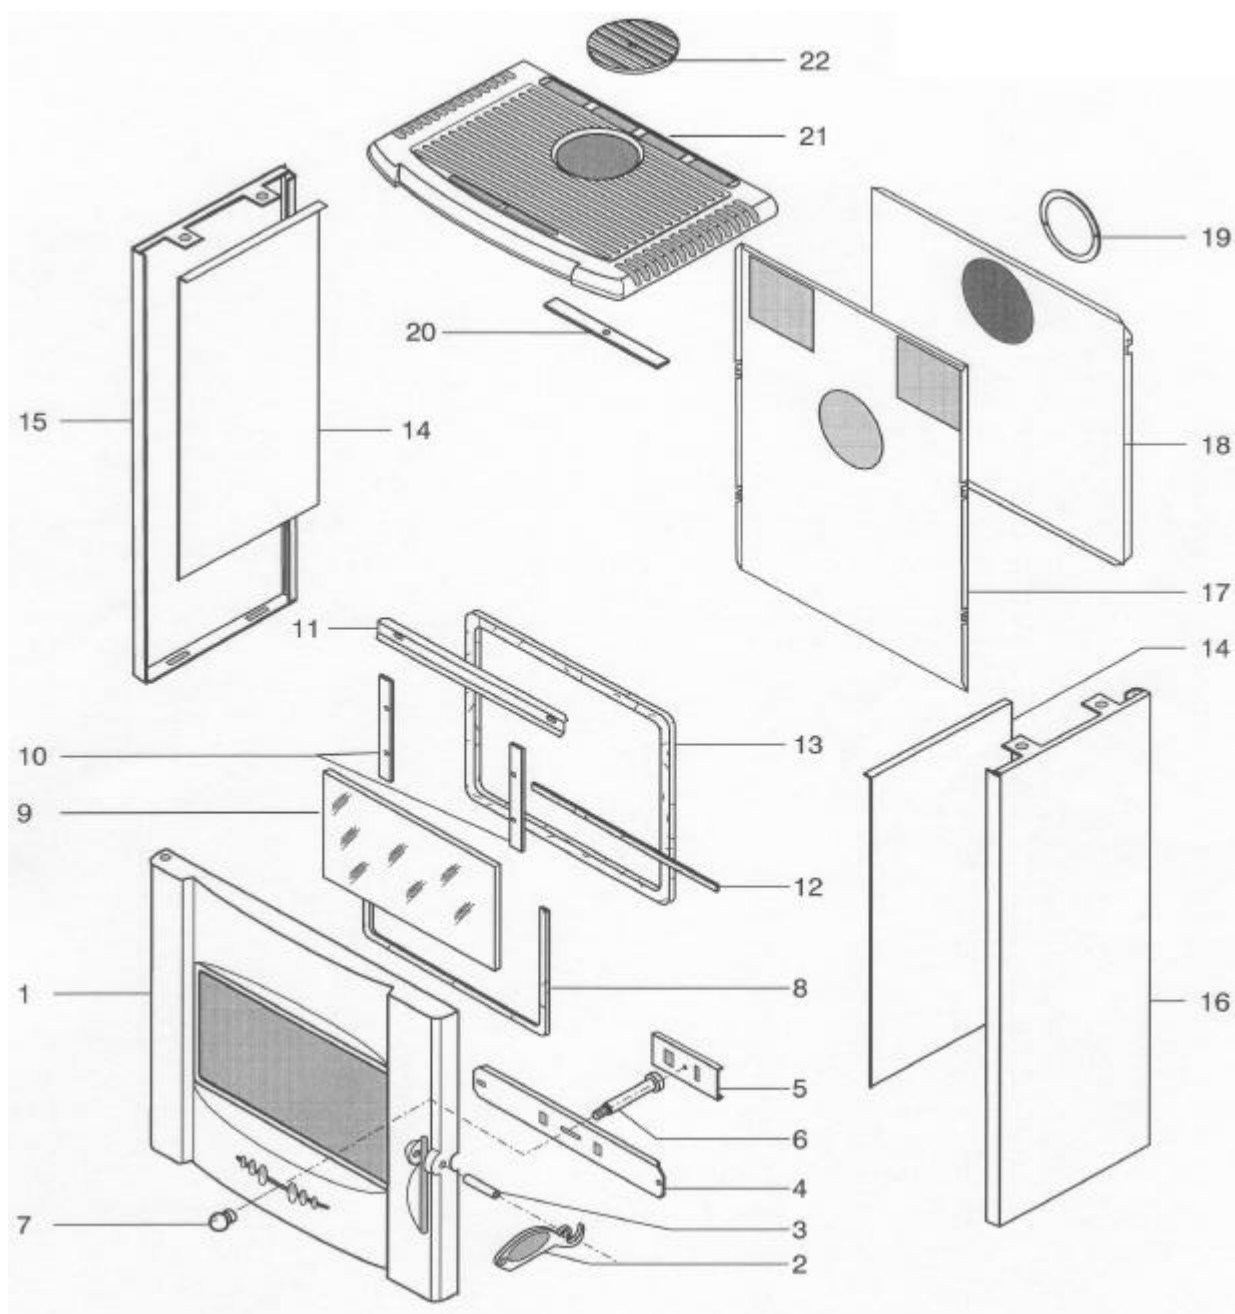

HOLZOFEN
HF3001D-3003D-3011HD-3013HD-3021FD-3023FD-3031FSD
ERSATZTEILE AUS BLECH + TUR

HOLZOFEN
HF3001D / 3003D / 3011HD / 3013HD / 3021FD / 3023FD / 3031FSD
ERSATZTEILE AUS BLECH + TUR

Nr	Anzahl	Bezeichnung	HF3001D HF3003D	HF3021FD HF3023FD	HF3031FSD	HF3011HD HF3013HD
1	1	Tür	15542--UPO	15542--UPO	15542--UPO	15542--UPO
2	1	Türgriff	15541--O	15541--O	15541--O	15541--O
3	1	Kerbstift	15451	15451	15451	15451
4	1	Luftschieber	15553PO	15553PO	15553PO	15553PO
5	1	Luftregler	15550PO	15550PO	15550PO	15550PO
6	1	Luftregler Achse	15551	15551	15551	15551
7	1	Luftregler Bedienungsknopf	15656	15656	15656	15656
8	0,8ml	Scheibe Dichtung 10X2	04093	04093	04093	04093
9	1	Scheibe	15148	15148	15148	15148
10	2	Scheibe Halterung	15263PB	15263PB	15263PB	15263PB
11	1	Luftumlenkungsblech	15414PB	15414PB	15414PB	15414PB
12	0,5 ml	Trennungsdichtung	10113	10113	10113	10113
13	2,1 ml	Tür Dichtung	10113	10113	10113	10113
14	2	Seite Schutzblech	15644	16858	16858	16858
15	1	Linke Seite Schwarz	15548PP	16857PP	16857PP	16857PP
15'	1	Linke Seite Weiß	15548PV	/	16857PV	/
16	1	Rechte Seite Schwarz	15547PP	16856PP	16856PP	16856PP
16'	1	Rechte Seite Weiß	15547PV	16856PV	16856PV	/
17	1	Hinteres Blech	/	17578	17578	/
18	1	Hinteres Blech	15549	/	/	/
19	1	Verschuß Deckel	13937	13937	13937	/
20	1	Einlegendeckel Befästigung	15837	15837	/	/
21	1	Gußdeckel	15543--UPO	15543--UPO	/	/
22	1	Einlegendeckel aus Guß	15604PO	15604PO	/	/
/	1	Komplette Tür	15649	15649	15649	15649