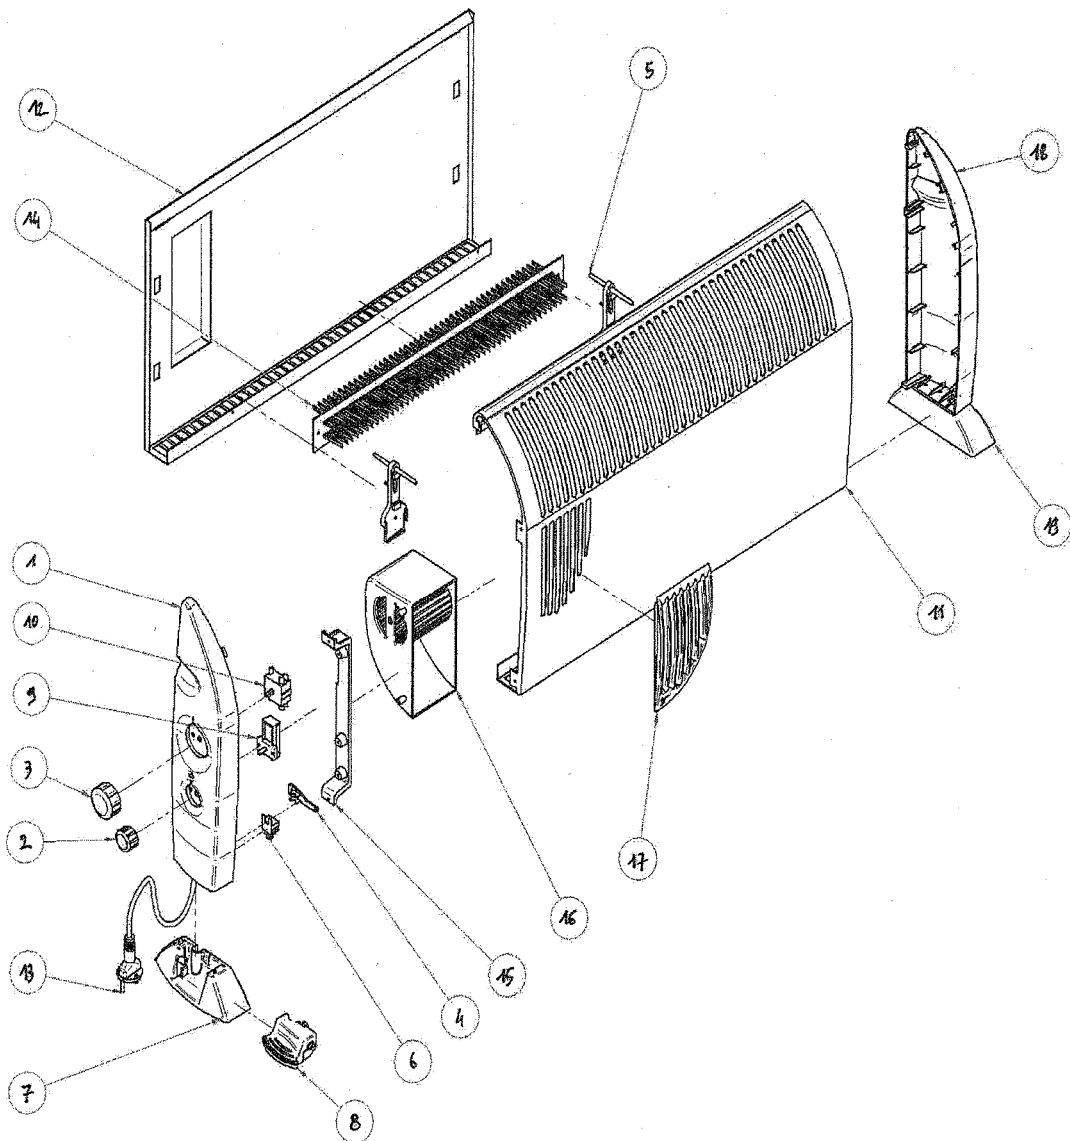

# CONVECTEUR ELECTRIQUE TURBO 2017 T

**CONVECTEUR ELECTRIQUE CV 2017 T**  
**NOMENCLATURE DES PIECES DETACHEES**

<b>POSITION</b>	<b>DESIGNATION / PIECES</b>	<b>REFERENCES</b>
1	Flanc gauche	84687
2	Bouton thermostat	84690
3	Bouton puissance	84691
4	Presse-câble	84994
5	Support résistance	84995
6	Interrupteur ON - OFF	84689
7	Pied gauche	84695
8	Pédale ON - OFF	84696
9	Thermostat d'ambiance	84693
10	Interrupteur rotatif	84692
11	Partie antérieure	84996
12	Partie postérieure	84997
13	Câble avec fiche	84998
14	Résistance 2000 w	84999
15	Support moteur	85000
16	Moteur	84697
17	Grille turbo	85001
18	Flanc droit	84688
19	Pied droit	84694