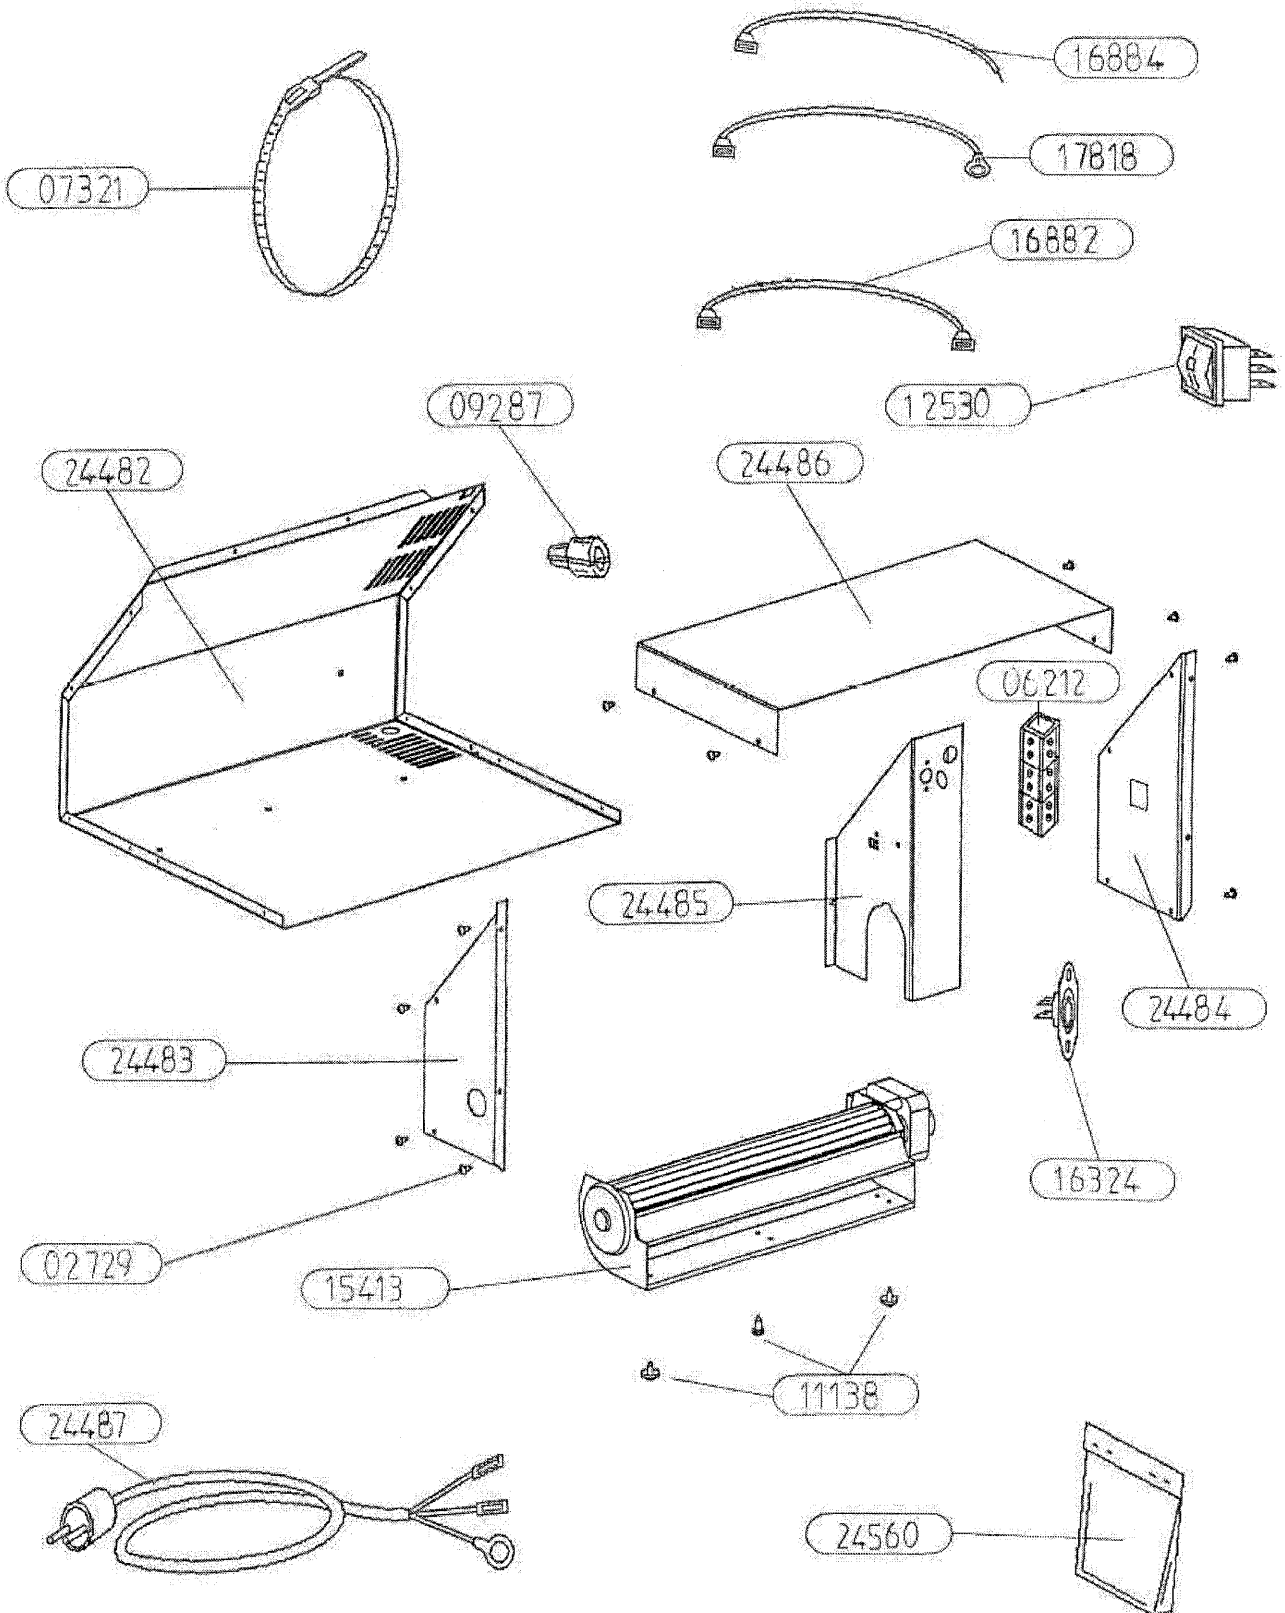

POUR TOUTE COMMANDE DE PIECES D'HABILLAGE,
PRECISER IMPERATIVEMENT LA COULEUR

26912	SOLE PERCEE	1
26097	ENS. FERMETURE	1
26040	TRAVERSE SUP C.D.C.	1
25236	CHENET ISERAN	1
25227	CHARNIERE DE PORTE	1
25222	COTE INTERIEUR C.D.C.	2
25221	PLAQUE D'ATRE TOLE	1
25220	TIRETTE AIR DE GRILLE	1
25219	PROTECTION DE SOL	1
25218	FOND DE CORPS DE CHAUFFE	1
25217	DEFLECTEUR DE VITRE	1
25215	PAROI C.D.C.	1
24746	EQUERRE PLIABLE L=240	2
24704	DESSUS CORPS DE CHAUFFE	1
24702	EQUERRE APPUI COTE	2
24641	DEFLECTEUR DE FUMEE	1
23046	AXE DE CHARNIERE	2
18026	GRILLE PB 2000	1
17775	REGISTRE D'AIR	1
15667	JOINT DE BUSE	2
15648	TAMPON	1
15401	BUSE D. 120/125	1
10719	CENDRIER	1
CODE ARTICLE	DESIGNATION	QTE

OSUPRA

POELE A BOIS FT : TECNIS
ISOARD 110634 - 110635 - 110636 - 110637

ENSEMBLE PORTE (25231)
EDITION 09/2008

POUR TOUTE COMMANDE DE PIECES D'HABILLAGE,
PRECISER IMPERATIVEMENT LA COULEUR

26046	CENTREUR DE PORTE	1
25847	SUPPORT BAGUETTES ES	2
25838	BAGUETTES ISERAN	2
25235	POIGNEE DE PORTE	1
25234	VITRE DE PORTE	1
25233	FIXE VITRE	2
23745	PORTE FONTE (percee	1
18739	DOUILLE POUR FIXATION	1
16396	VIS AUTOTARAUDEUSE CHC	4 non vu
10762	VIS CHC M6x16	1 non vu
10113	JOINT RECTANGULAIRE 14x8	2.2m non vu
4093	JOINT PLAT 10x2	1.6m non vu
3303	RONDELLE ONDUFLEX	1 non vu
CODE ARTICLE	DESIGNATION	QTE

OSUPRA

TURBO 2

KIT
EDITION 08/05

OSUPRA

TURBO 2

KIT
EDITION 08/05

24560	SACHET VISSERIE	1
24531 non vu	ENSEMBLE MONTE TURBO 2	/
24487	CABLE D'ALIMENTATION	1
24486	CAPOT DE CARTER	1
24485	PROTECTION DU MOTEUR	1
24484	COTE DROIT DU CARTER	1
24483	COTE GAUCHE DU CARTER	1
24482	CARTER DE TURBINE	1
17818	FIL TERRE	1g 400
16884	FIL BRUN	1g 240
16882	FIL ROUGE	1g 320
16324	THERMOSTAT DISQUE 40°	1
15413	VENTILATEUR TANGENTIEL	1
12530	INVERSEUR UNIPOLAIRE	1
11138	VIS A TOLE HEXAGONALE	3
09287	SERRE-CABLE	1
07321	COLLIER DE FIXATION	1
06212	BORNIER	1
02729	VIS A TOLE CBL POZI	13
REPERE	DESIGNATION	OTE