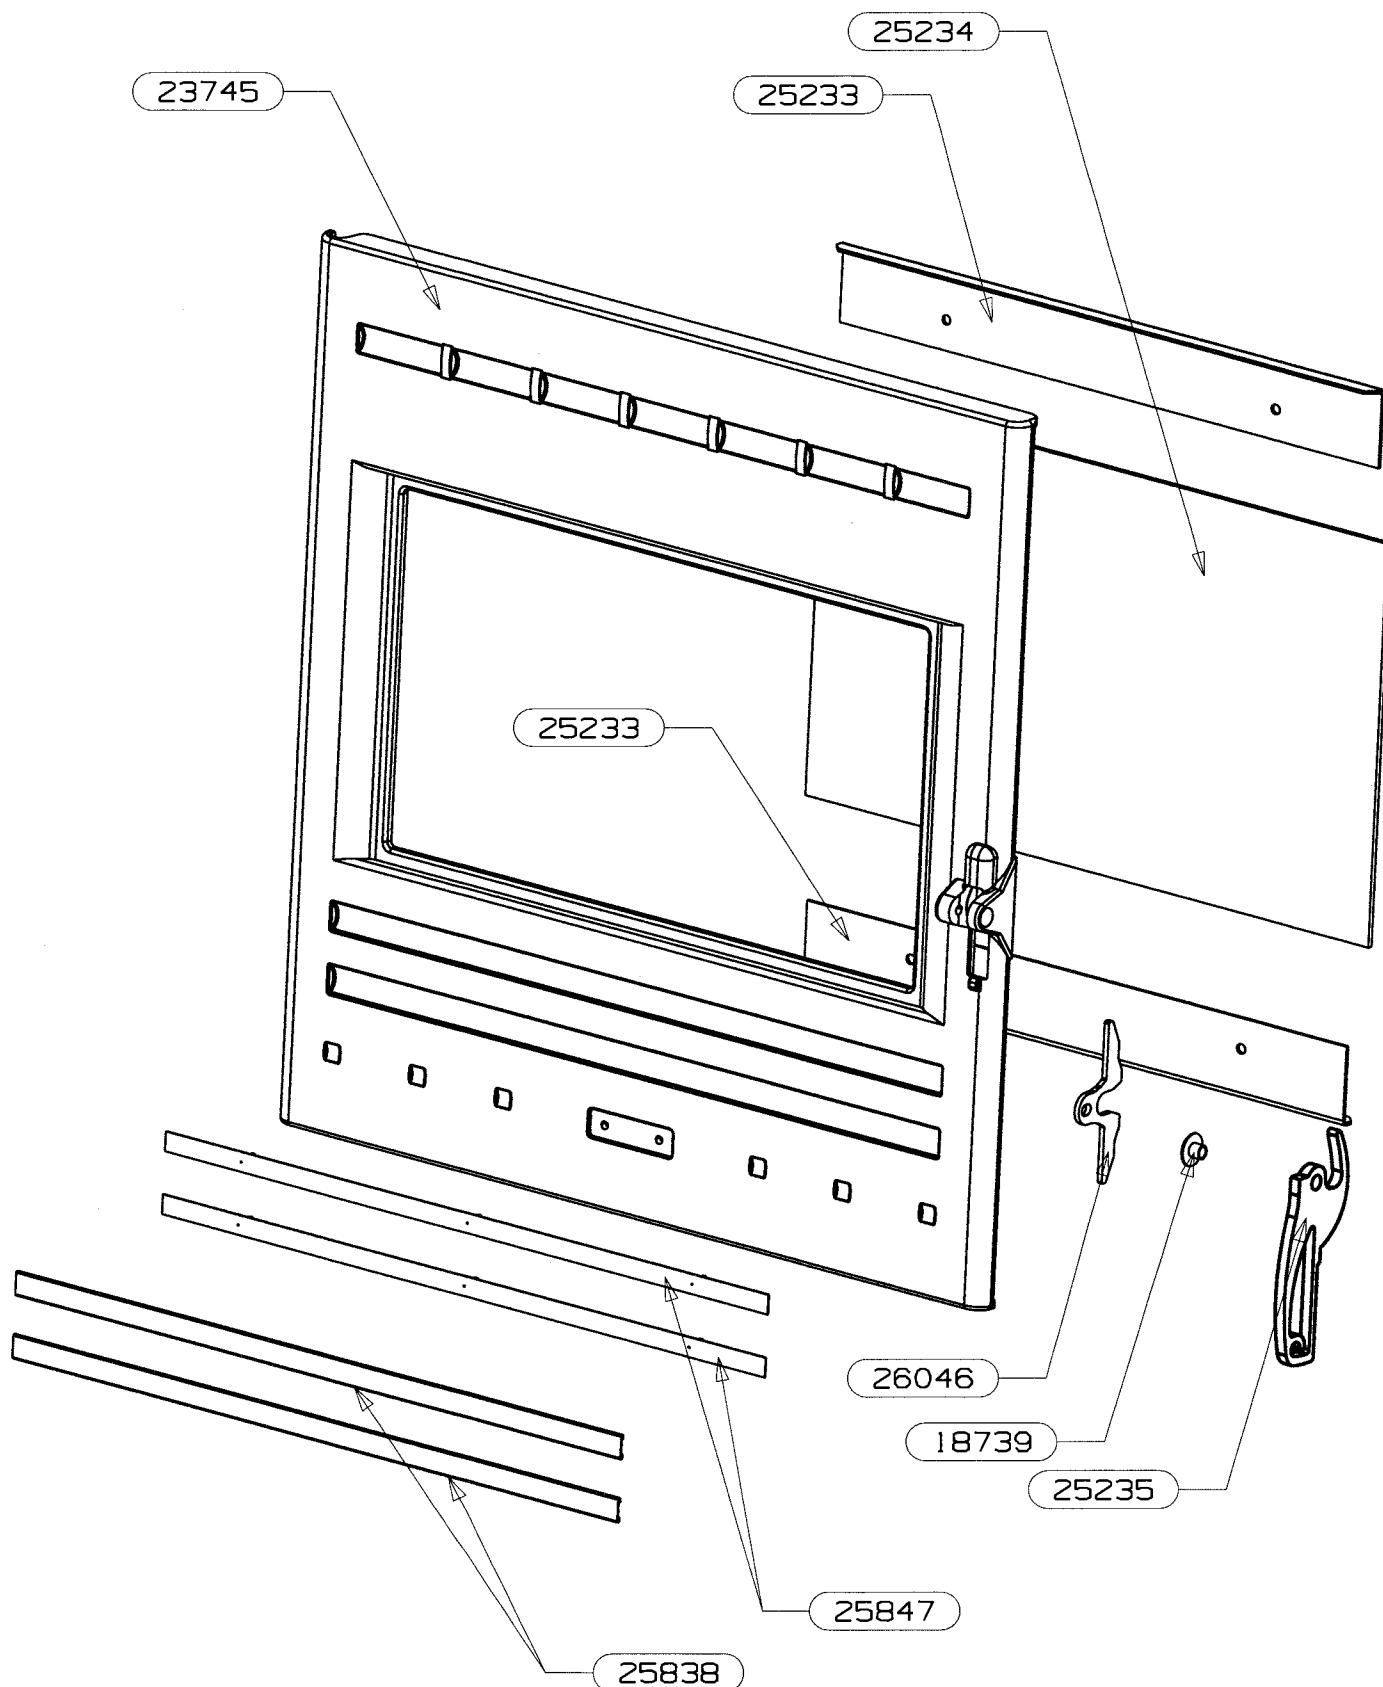

OSUPRA

POELE A BOIS FT : TECNIS
ISOARD 110634 - 110635 - 110636 - 110637

ENSEMBLE PORTE (25231)
EDITION 09/2008