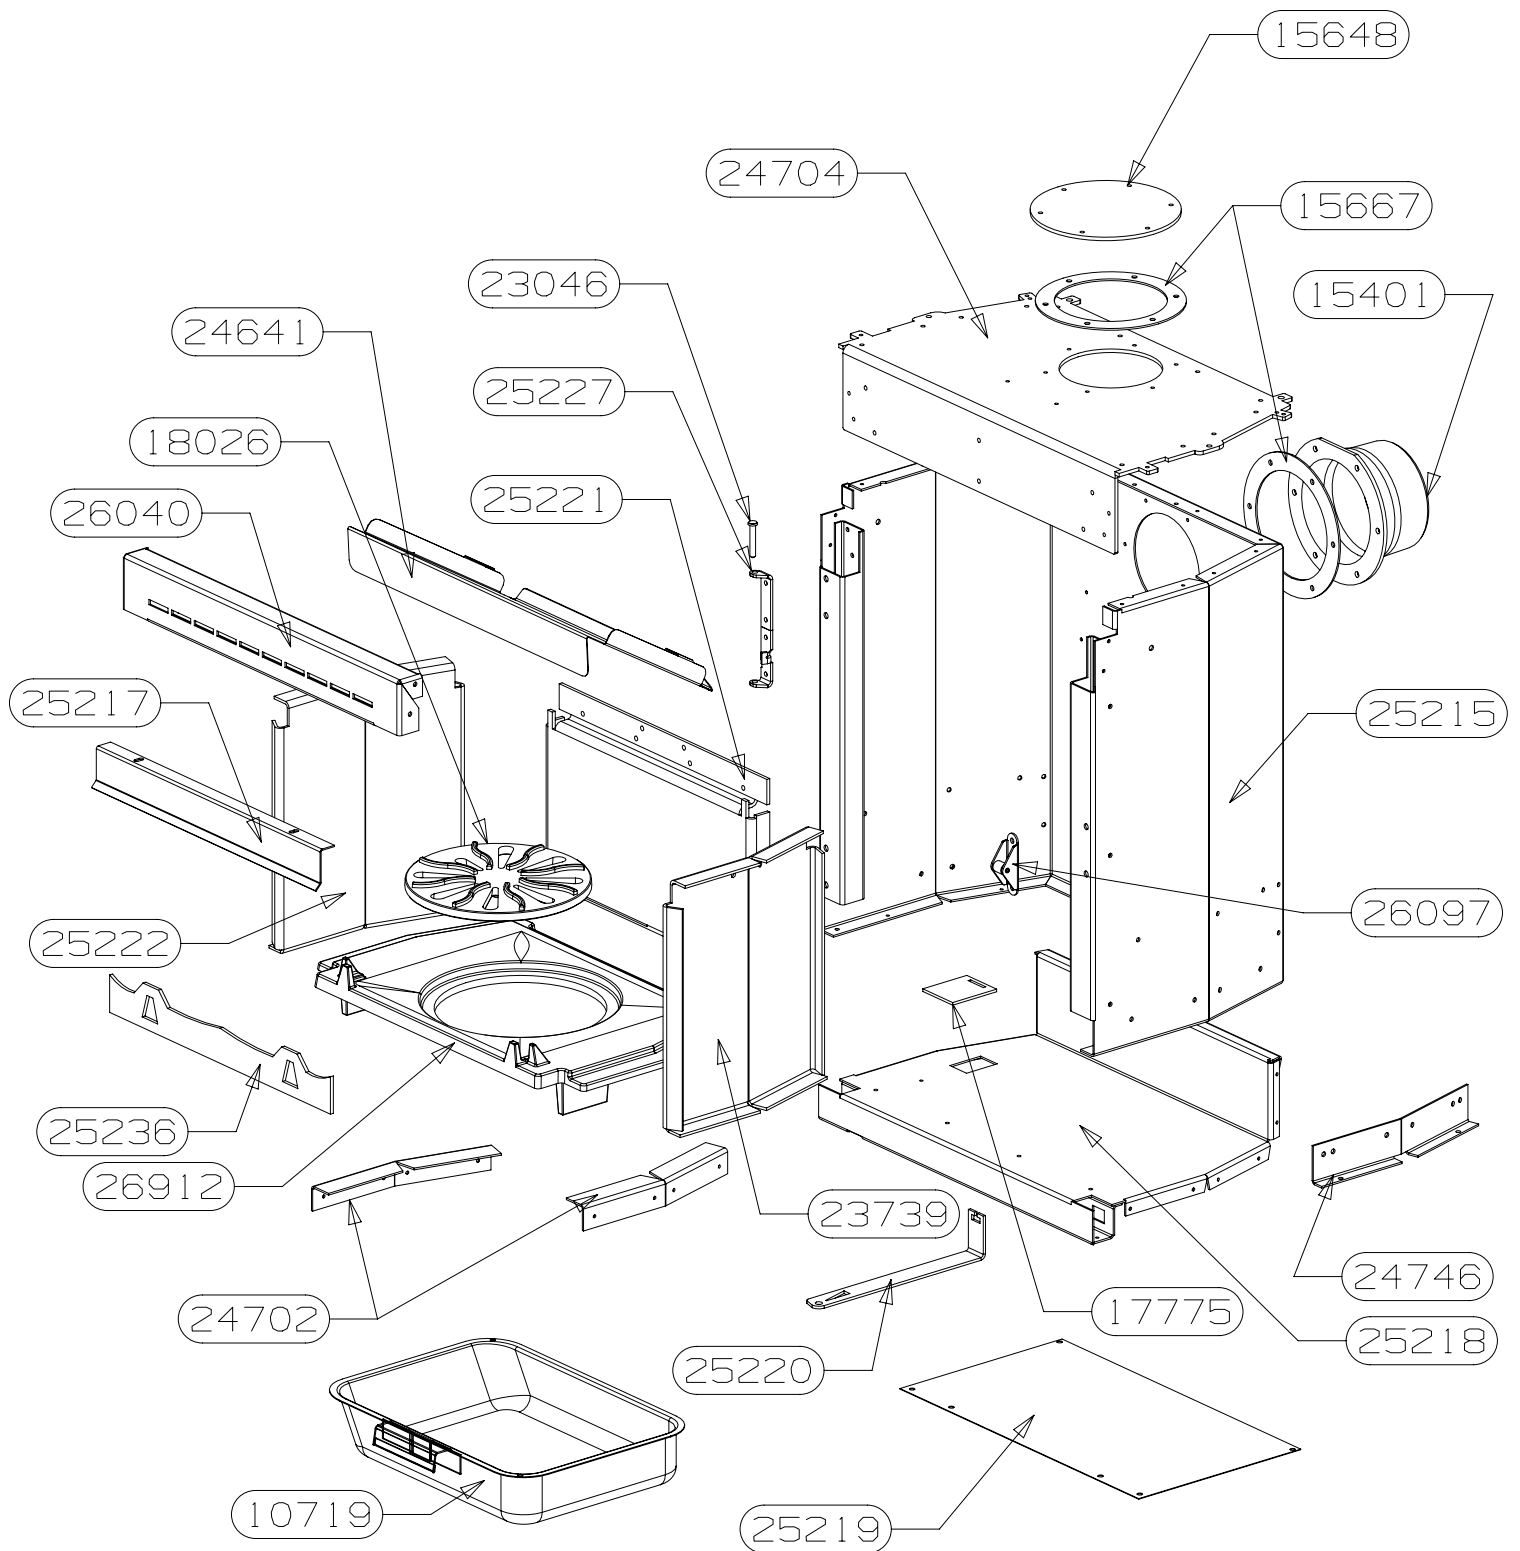

POUR TOUTE COMMANDE DE PIECES D'HABILLAGE,
PRECISER IMPERATIVEMENT LA COULEUR

26153	ARRIERE HAUT	1
26152	SUPPORT ARRIERE	1
26151	SUPPORT AVANT	1
26150	LIAISON GAUCHE	1
26149	LIAISON DROITE	1
26148	MILIEU VOUTE	1
26078	BANDEAU	1
26077	AILETTE	1
26073	ES VOUTE	1
26071	PLAQUE DE FOUR	1
26070	PROTECTION GAUCHE	1
26069	FIXATION HAUTE GAUCHE	1
26068	COTE HABILLAGE GAUCHE	1
26067	ARRIERE TURBO	1
26066	PROTECTION DROITE	1
26065	FIXATION HAUTE DROITE	1
26064	COTE HABILLAGE DROIT	1
26063	BUCHER	1
26062	PLAQUE DE SOL	1
18494	BUTEE	2
5715	DOUILLE	2
2575	ECROU NOYE	2
CODE ARTICLE	DESIGNATION	QTE

POUR TOUTE COMMANDE DE PIECES D'HABILLAGE,
PRECISER IMPERATIVEMENT LA COULEUR

26912	SOLE PERCEE	1
26097	ENS. FERMETURE	1
26040	TRAVERSE SUP C.D.C.	1
25236	CHENET ISERAN	1
25227	CHARNIERE DE PORTE	1
25222	COTE INTERIEUR C.D.C.	2
25221	PLAQUE D'ATRE TOLE	1
25220	TIRETTE AIR DE GRILLE	1
25219	PROTECTION DE SOL	1
25218	FOND DE CORPS DE CHAUFFE	1
25217	DEFLECTEUR DE VITRE	1
25215	PAROI C.D.C.	1
24746	EQUERRE PLIABLE L=240	2
24704	DESSUS CORPS DE CHAUFFE	1
24702	EQUERRE APPUI COTE	2
24641	DEFLECTEUR DE FUMEE	1
23046	AXE DE CHARNIERE	2
18026	GRILLE PB 2000	1
17775	REGISTRE D'AIR	1
15667	JOINT DE BUSE	2
15648	TAMPON	1
15401	BUSE D. 120/125	1
10719	CENDRIER	1
CODE ARTICLE	DESIGNATION	QTE

OSUPRA

TURBO 2

KIT
EDITION 08/05

OSUPRA

TURBO 2

KIT
EDITION 08/05

24560	SACHET VISSERIE	1
24531 non vu	ENSEMBLE MONTE TURBO 2	/
24487	CABLE D'ALIMENTATION	1
24486	CAPOT DE CARTER	1
24485	PROTECTION DU MOTEUR	1
24484	COTE DROIT DU CARTER	1
24483	COTE GAUCHE DU CARTER	1
24482	CARTER DE TURBINE	1
17818	FIL TERRE	1g 400
16884	FIL BRUN	1g 240
16882	FIL ROUGE	1g 320
16324	THERMOSTAT DISQUE 40°	1
15413	VENTILATEUR TANGENTIEL	1
12530	INVERSEUR UNIPOLAIRE	1
11138	VIS A TOLE HEXAGONALE	3
09287	SERRE-CABLE	1
07321	COLLIER DE FIXATION	1
06212	BORNIER	1
02729	VIS A TOLE CBL POZI	13
REPERE	DESIGNATION	OTE