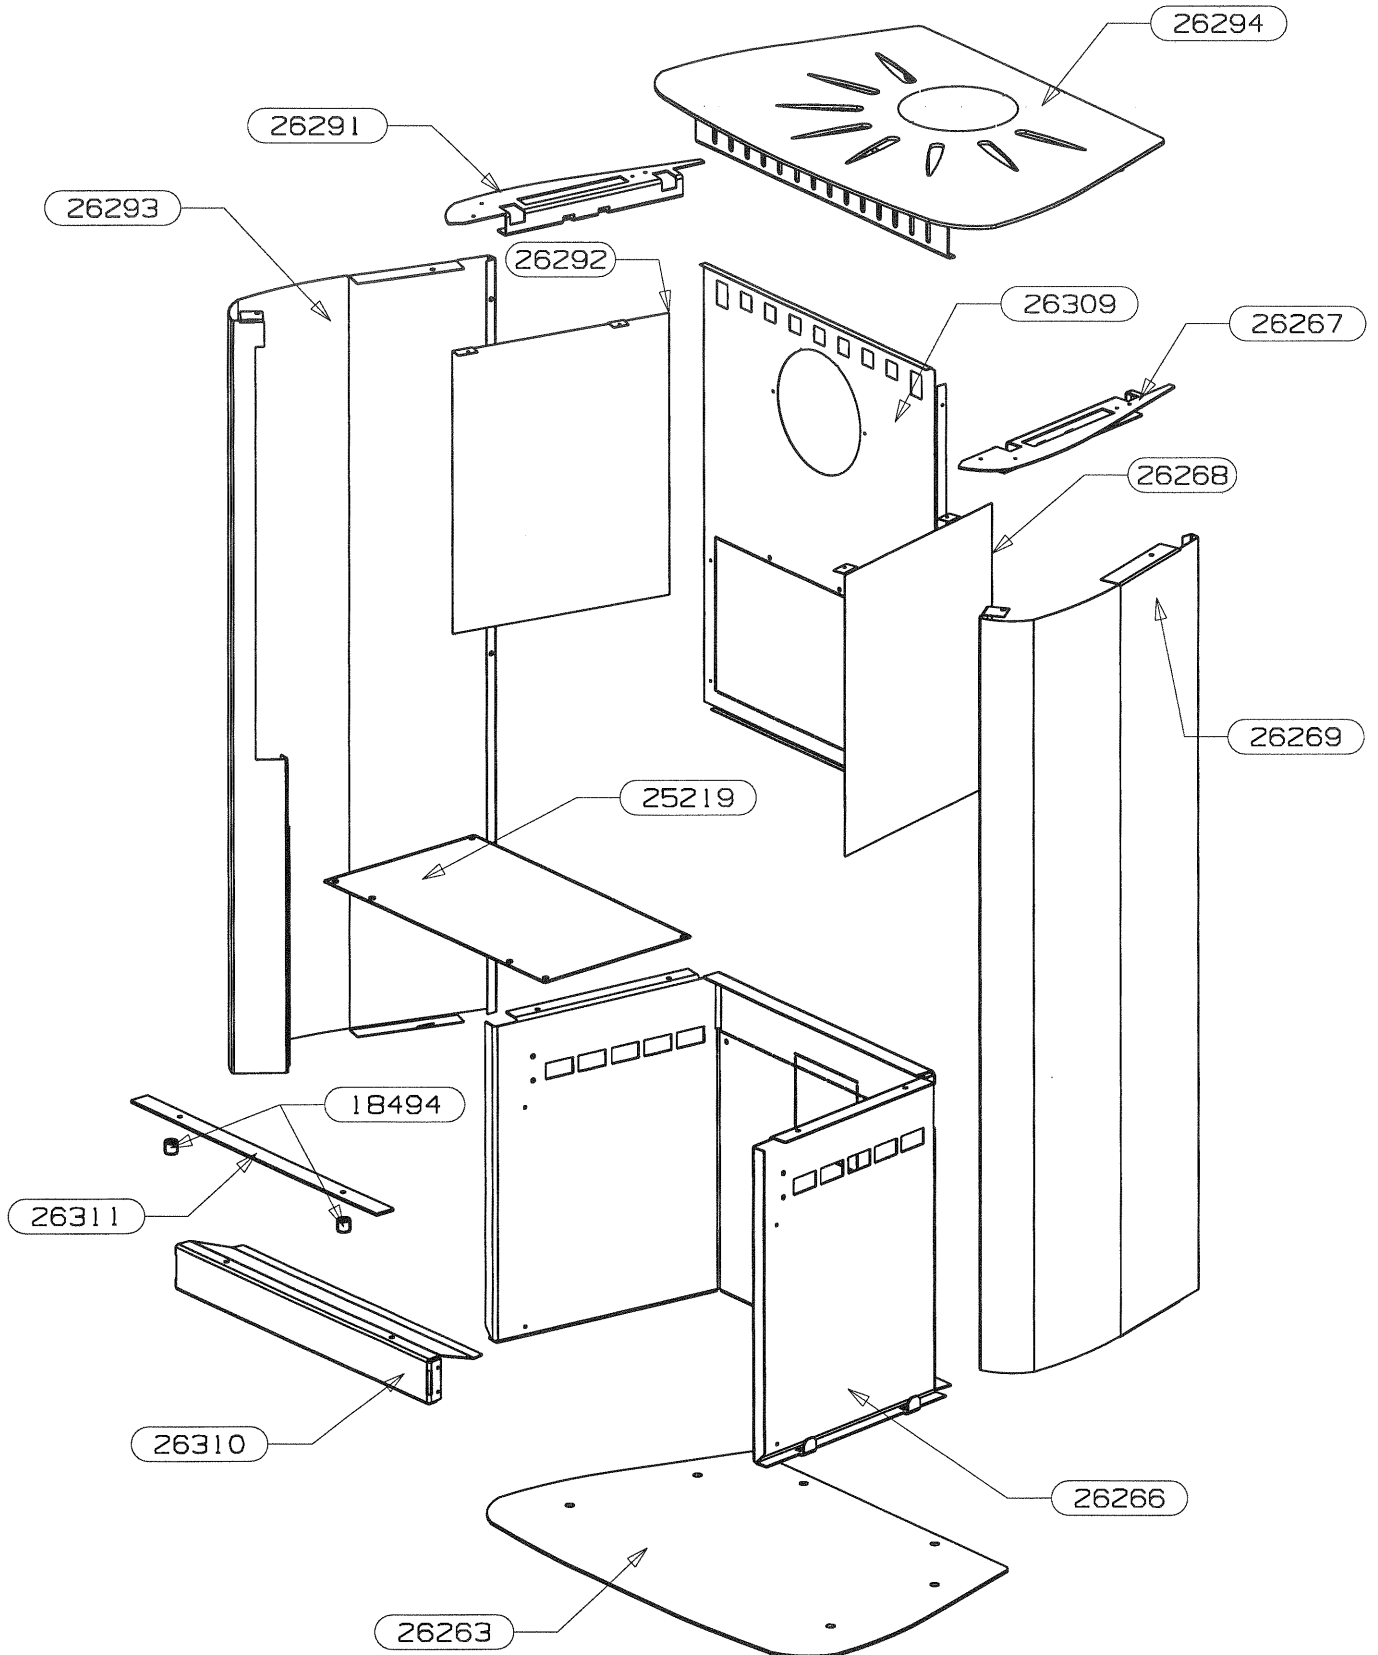

OSUPRA

POELE A BOIS FT : TECNIS
ARTIS

ENSEMBLE HABILLAGE
EDITION 12/2006

POUR TOUTE COMMANDE DE PIECES D'HABILLAGE,
PRECISER IMPERATIVEMENT LA COULEUR

26311	AILETTE	1
26310	BANDEAU INFERIEUR	1
26309	ARRIERE	1
26294	E.S. DESSUS	1
26293	COTE GAUCHE	1
26292	PROTECTION GAUCHE	1
26291	ATTACHE GAUCHE	1
26269	COTE DROIT	1
26268	PROTECTION DROITE	1
26267	ATTACHE DROITE	1
26266	BUCHER	1
26263	PLAQUE DE SOL	1
25219	PROTECTION DE SOL	1
18494	BUTEE	2
CODE ARTICLE	DESIGNATION	QTE

POUR TOUTE COMMANDE DE PIECES D'HABILLAGE,
PRECISER IMPERATIVEMENT LA COULEUR

91149	KIT DEFLECTEUR + VERMICULITE	1
27478	ENTRETOISE INOX	1
26912	SOLE PERCEE	1
26832	CHENET	1
26757	FOND DE CORPS DE CHAUFFE	1
26677	DESSUS C.D.C. ARTIS	1
26676	TRAVERSE C.D.C. ARTIS	1
26257	DEFLECTEUR DE VITRE	1
26253	RAMPE SC2	1
26252	ES POST COMBUSTION	1
26251	PLAQUE D'ATRE TOLE	1
26097	ENS. FERMETURE	1
25227	CHARNIERE DE PORTE	1
25222	COTE INTERIEUR C.D.C.	2
25220	TIRETTE AIR DE GRILLE	1
25215	PAROI C.D.C.	1
25106	POIGNEE DE CENDRIER	1
24746	EQUERRE PLIABLE L=240	2
24717	BIELLETTTE PLIEE 231.4x25	1
24716	BIELETTE 90x25	1
24715	COMMANDE 241.5x25x 3	1
24702	EQUERRE APPUI COTE	2
23046	AXE DE CHARNIERE	2
18026	GRILLE PB 2000	1
17775	REGISTRE D'AIR	1
15667	JOINT DE BUSE	2
15648	TAMPON	1
15401	BUSE D. 120/125	1
10719	CENDRIER	1
CODE ARTICLE	DESIGNATION	QTE

OSUPRA

TURBO 2

KIT
EDITION 08/05

OSUPRA

TURBO 2

KIT
EDITION 08/05

24560	SACHET VISSERIE	1
24531 non vu	ENSEMBLE MONTE TURBO 2	/
24487	CABLE D'ALIMENTATION	1
24486	CAPOT DE CARTER	1
24485	PROTECTION DU MOTEUR	1
24484	COTE DROIT DU CARTER	1
24483	COTE GAUCHE DU CARTER	1
24482	CARTER DE TURBINE	1
17818	FIL TERRE	1g 400
16884	FIL BRUN	1g 240
16882	FIL ROUGE	1g 320
16324	THERMOSTAT DISQUE 40°	1
15413	VENTILATEUR TANGENTIEL	1
12530	INVERSEUR UNIPOLAIRE	1
11138	VIS A TOLE HEXAGONALE	3
09287	SERRE-CABLE	1
07321	COLLIER DE FIXATION	1
06212	BORNIER	1
02729	VIS A TOLE CBL POZI	13
REPERE	DESIGNATION	OTE