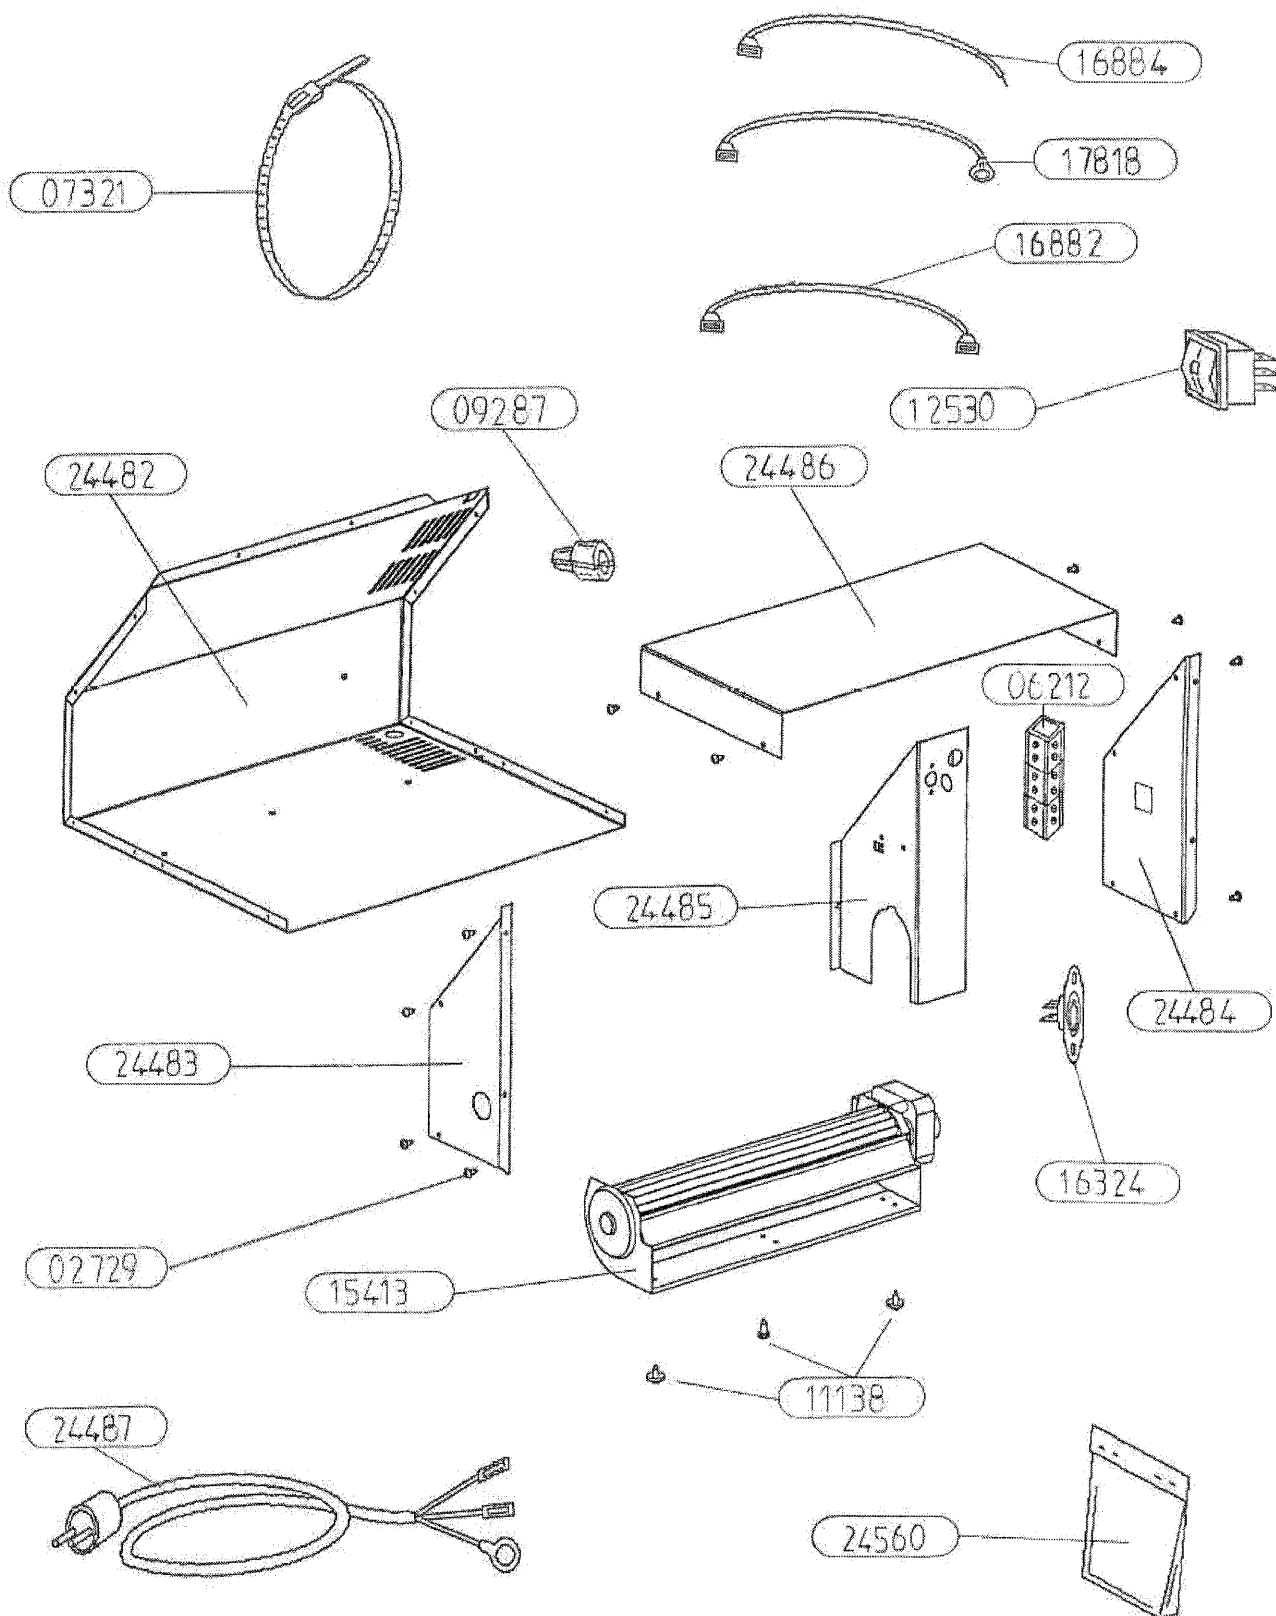

POUR TOUTE COMMANDE DE PIECES D'HABILLAGE,
PRECISER IMPERATIVEMENT LA COULEUR

91149	KIT DEFLECTEUR + VERMICULITE	1
27478	ENTRETOISE INOX	1
26912	SOLE PERCEE	1
26832	CHENET	1
26757	FOND DE CORPS DE CHAUFFE	1
26677	DESSUS C.D.C. ARTIS	1
26676	TRAVERSE C.D.C. ARTIS	1
26257	DEFLECTEUR DE VITRE	1
26253	RAMPE SC2	1
26252	ES POST COMBUSTION	1
26251	PLAQUE D'ATRE TOLE	1
26097	ENS. FERMETURE	1
25227	CHARNIERE DE PORTE	1
25222	COTE INTERIEUR C.D.C.	2
25220	TIRETTE AIR DE GRILLE	1
25215	PAROI C.D.C.	1
25106	POIGNEE DE CENDRIER	1
24746	EQUERRE PLIABLE L=240	2
24717	BIELLETTTE PLIEE 231.4x25	1
24716	BIELETTE 90x25	1
24715	COMMANDE 241.5x25x 3	1
24702	EQUERRE APPUI COTE	2
23046	AXE DE CHARNIERE	2
18026	GRILLE PB 2000	1
17775	REGISTRE D'AIR	1
15667	JOINT DE BUSE	2
15648	TAMPON	1
15401	BUSE D. 120/125	1
10719	CENDRIER	1
CODE ARTICLE	DESIGNATION	QTE

OSUPRA

POELE A BOIS FT: TECNIS
ARTIS

ENSEMBLE PORTE
EDITION 12/2006

POUR TOUTE COMMANDE DE PIECES D'HABILLAGE,
PRECISER IMPERATIVEMENT LA COULEUR

26264	VITRE 356x335x3	1
26261	ES. POIGNEE	1
26259	DEFLECTEUR BAS	1
26258	FIXE VITRE	3
26164	PORTE FONTE	1
18739	DOUILLE	1
16396	VIS AUTOTARAUDEUSE CHC	6 non vu
10762	VIS CHC M6x16	1 non vu
10113	JOINT RECTANGULAIRE 14x8	2.2m non vu
04093	JOINT PLAT 10x2	1.6m non vu
03303	RONDELLE ONDUFLEX	1 non vu
CODE ARTICLE	DESIGNATION	QTE

OSUPRA

TURBO 2

KIT
EDITION 08/05

OSUPRA

TURBO 2

KIT
EDITION 08/05

24560	SACHET VISSERIE	1
24531 non vu	ENSEMBLE MONTE TURBO 2	/
24487	CABLE D'ALIMENTATION	1
24486	CAPOT DE CARTER	1
24485	PROTECTION DU MOTEUR	1
24484	COTE DROIT DU CARTER	1
24483	COTE GAUCHE DU CARTER	1
24482	CARTER DE TURBINE	1
17818	FIL TERRE	1g 400
16884	FIL BRUN	1g 240
16882	FIL ROUGE	1g 320
16324	THERMOSTAT DISQUE 40°	1
15413	VENTILATEUR TANGENTIEL	1
12530	INVERSEUR UNIPOLAIRE	1
11138	VIS A TOLE HEXAGONALE	3
09287	SERRE-CABLE	1
07321	COLLIER DE FIXATION	1
06212	BORNIER	1
02729	VIS A TOLE CBL POZI	13
REPERE	DESIGNATION	OTE