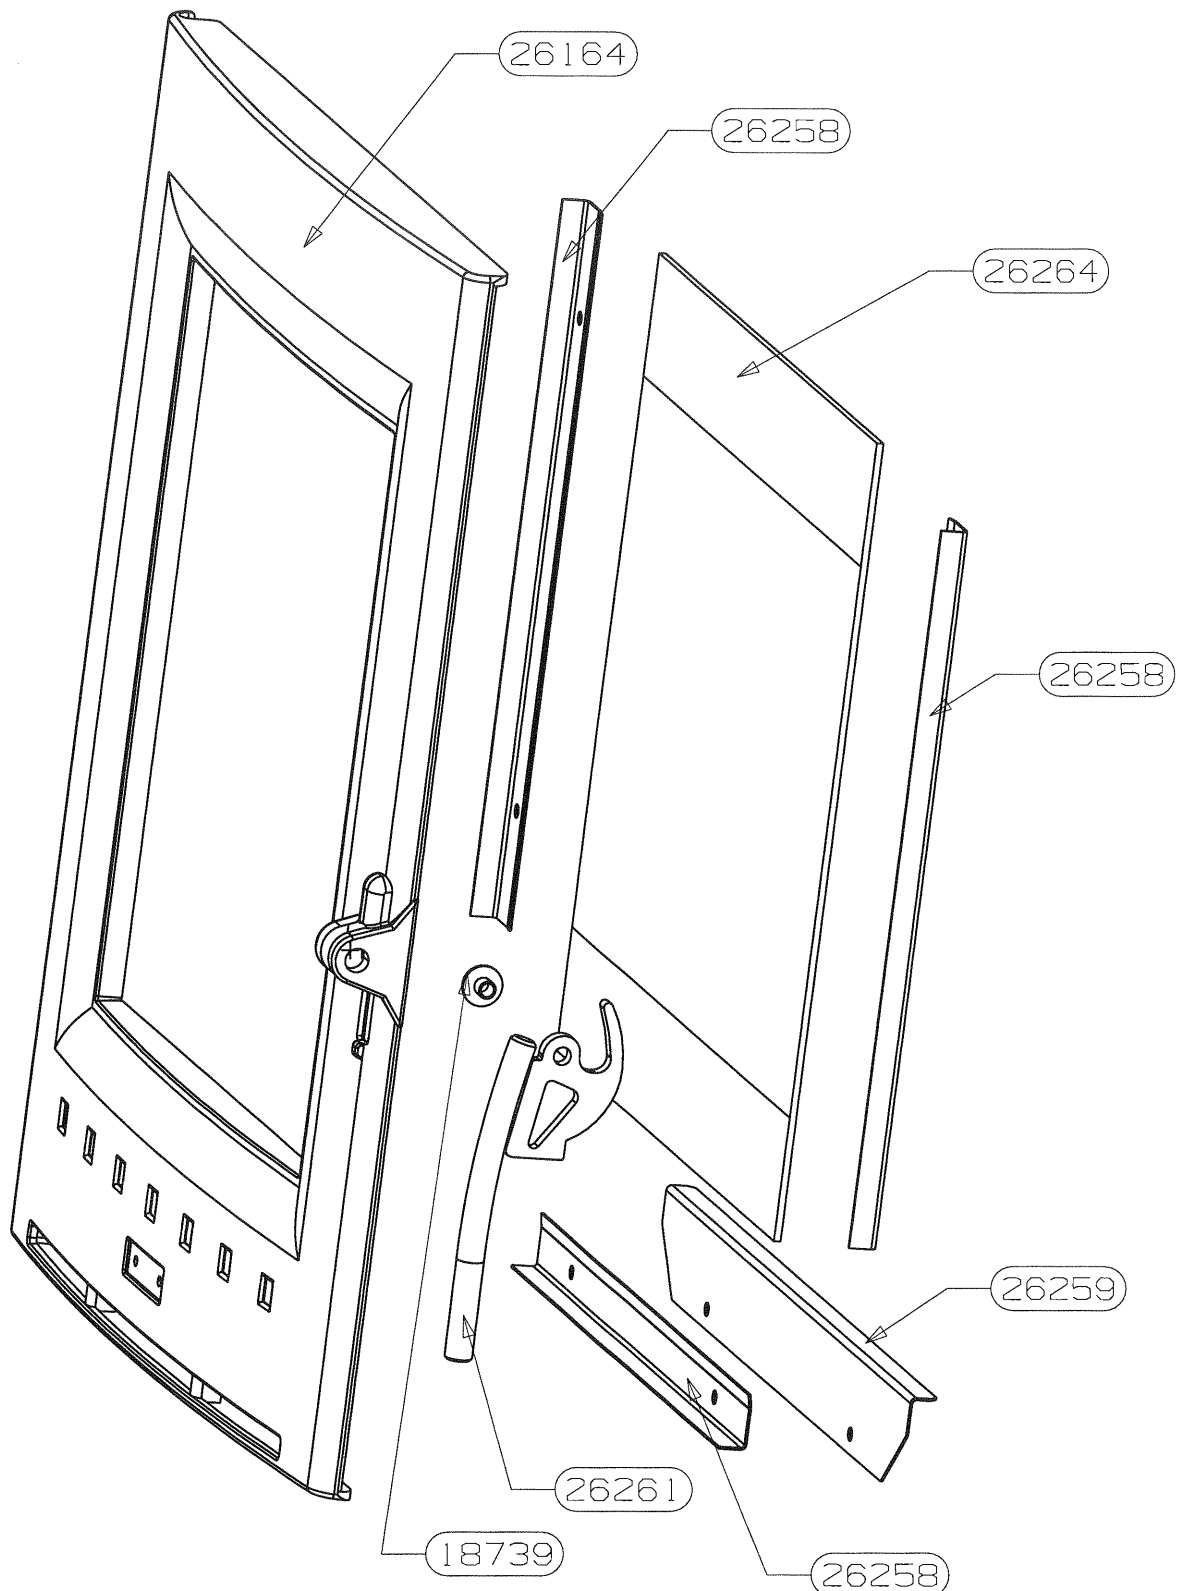

OSUPRA

POELE A BOIS FT: TECNIS
ARTIS

ENSEMBLE PORTE
EDITION 12/2006