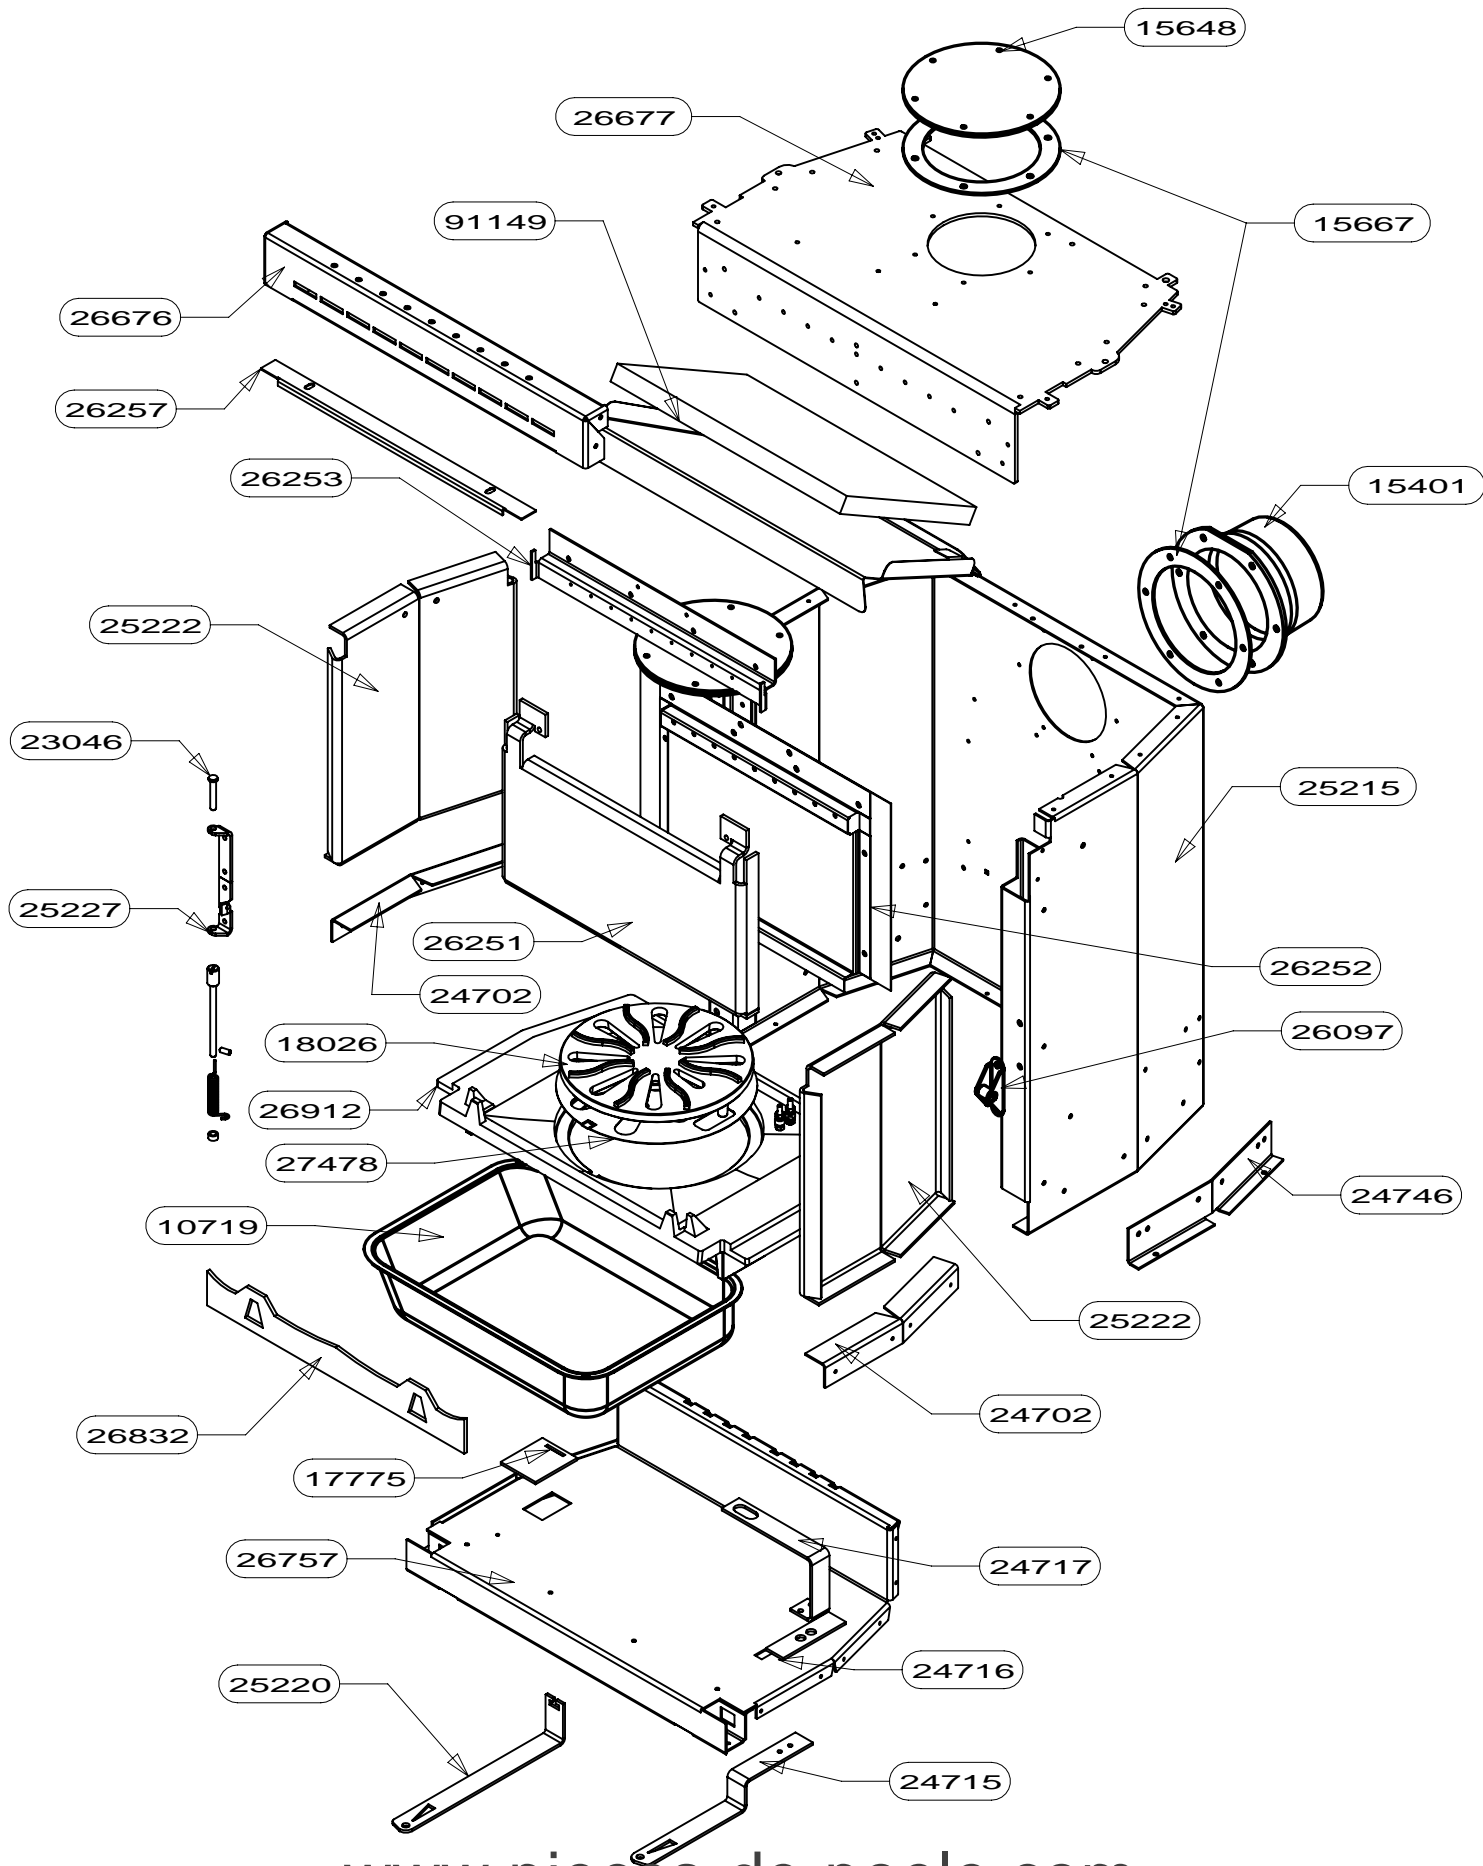

OSUPRA

POELE A BOIS FT : TECNIS
ARTIS

ENSEMBLE HABILLAGE
EDITION 12/2006

POUR TOUTE COMMANDE DE PIECES D'HABILLAGE,
PRECISER IMPERATIVEMENT LA COULEUR

26311	AILETTE	1
26310	BANDEAU INFERIEUR	1
26309	ARRIERE	1
26294	E.S. DESSUS	1
26293	COTE GAUCHE	1
26292	PROTECTION GAUCHE	1
26291	ATTACHE GAUCHE	1
26269	COTE DROIT	1
26268	PROTECTION DROITE	1
26267	ATTACHE DROITE	1
26266	BUCHER	1
26263	PLAQUE DE SOL	1
25219	PROTECTION DE SOL	1
18494	BUTEE	2
CODE ARTICLE	DESIGNATION	QTE

POUR TOUTE COMMANDE DE PIECES D'HABILLAGE,
PRECISER IMPERATIVEMENT LA COULEUR

91149	KIT DEFLECTEUR + VERMICULITE	1
27478	ENTRETOISE INOX	1
26912	SOLE PERCEE	1
26832	CHENET	1
26757	FOND DE CORPS DE CHAUFFE	1
26677	DESSUS C.D.C. ARTIS	1
26676	TRAVERSE C.D.C. ARTIS	1
26257	DEFLECTEUR DE VITRE	1
26253	RAMPE SC2	1
26252	ES POST COMBUSTION	1
26251	PLAQUE D'ATRE TOLE	1
26097	ENS. FERMETURE	1
25227	CHARNIERE DE PORTE	1
25222	COTE INTERIEUR C.D.C.	2
25220	TIRETTE AIR DE GRILLE	1
25215	PAROI C.D.C.	1
25106	POIGNEE DE CENDRIER	1
24746	EQUERRE PLIABLE L=240	2
24717	BIELLETTTE PLIEE 231.4x25	1
24716	BIELETTE 90x25	1
24715	COMMANDE 241.5x25x 3	1
24702	EQUERRE APPUI COTE	2
23046	AXE DE CHARNIERE	2
18026	GRILLE PB 2000	1
17775	REGISTRE D'AIR	1
15667	JOINT DE BUSE	2
15648	TAMPON	1
15401	BUSE D. 120/125	1
10719	CENDRIER	1
CODE ARTICLE	DESIGNATION	QTE

OSUPRA

TURBO 2

KIT
EDITION 08/05

OSUPRA

TURBO 2

KIT
EDITION 08/05

24560	SACHET VISSERIE	1
24531 non vu	ENSEMBLE MONTE TURBO 2	/
24487	CABLE D'ALIMENTATION	1
24486	CAPOT DE CARTER	1
24485	PROTECTION DU MOTEUR	1
24484	COTE DROIT DU CARTER	1
24483	COTE GAUCHE DU CARTER	1
24482	CARTER DE TURBINE	1
17818	FIL TERRE	1g 400
16884	FIL BRUN	1g 240
16882	FIL ROUGE	1g 320
16324	THERMOSTAT DISQUE 40°	1
15413	VENTILATEUR TANGENTIEL	1
12530	INVERSEUR UNIPOLAIRE	1
11138	VIS A TOLE HEXAGONALE	3
09287	SERRE-CABLE	1
07321	COLLIER DE FIXATION	1
06212	BORNIER	1
02729	VIS A TOLE CBL POZI	13
REPERE	DESIGNATION	OTE