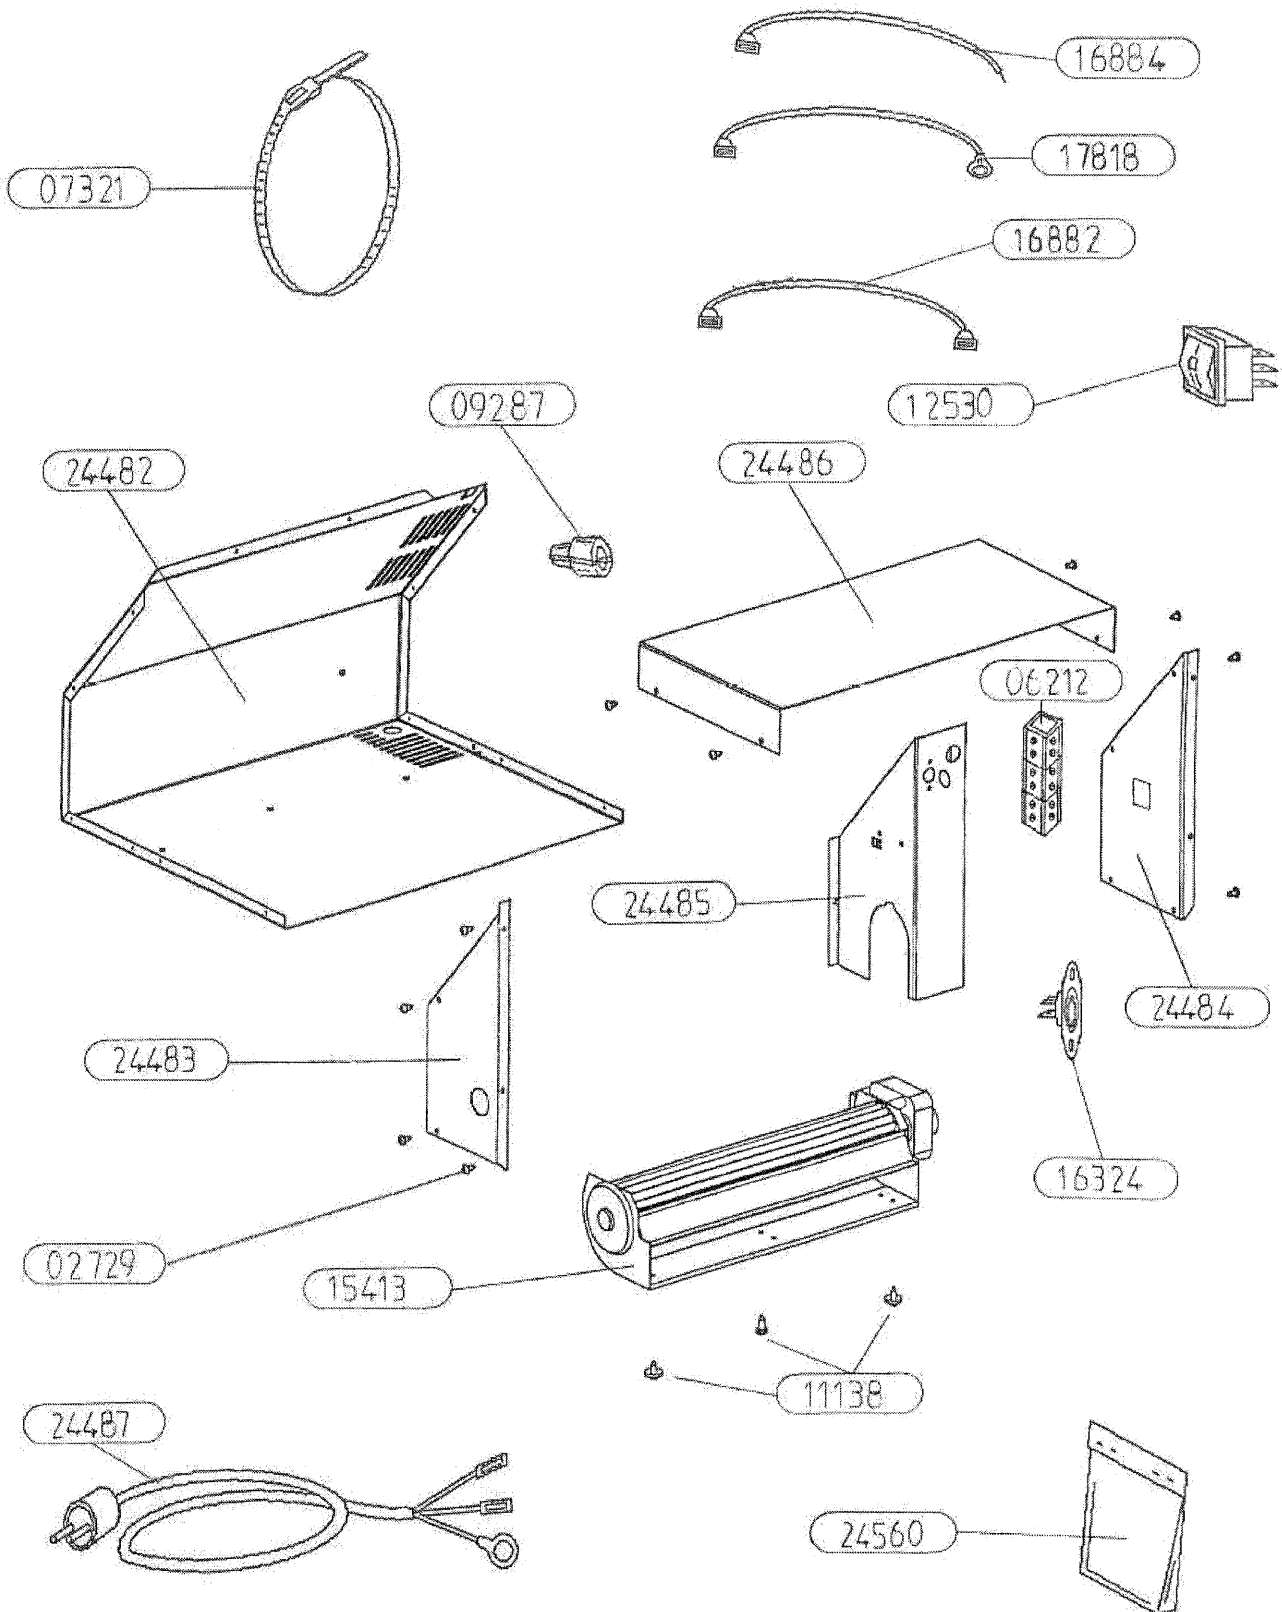

POUR TOUTE COMMANDE DE PIECES D'HABILLAGE,
PRECISER IMPERATIVEMENT LA COULEUR

91149	KIT DEFLECTEUR + VERMICULITE	1
27478	ENTRETOISE INOX	1
26912	SOLE PERCEE	1
26832	CHENET	1
26757	FOND DE CORPS DE CHAUFFE	1
26677	DESSUS C.D.C. ARTIS	1
26676	TRAVERSE C.D.C. ARTIS	1
26257	DEFLECTEUR DE VITRE	1
26253	RAMPE SC2	1
26252	ES POST COMBUSTION	1
26251	PLAQUE D'ATRE TOLE	1
26097	ENS. FERMETURE	1
25227	CHARNIERE DE PORTE	1
25222	COTE INTERIEUR C.D.C.	2
25220	TIRETTE AIR DE GRILLE	1
25215	PAROI C.D.C.	1
25106	POIGNEE DE CENDRIER	1
24746	EQUERRE PLIABLE L=240	2
24717	BIELLETTTE PLIEE 231.4x25	1
24716	BIELETTE 90x25	1
24715	COMMANDE 241.5x25x 3	1
24702	EQUERRE APPUI COTE	2
23046	AXE DE CHARNIERE	2
18026	GRILLE PB 2000	1
17775	REGISTRE D'AIR	1
15667	JOINT DE BUSE	2
15648	TAMPON	1
15401	BUSE D. 120/125	1
10719	CENDRIER	1
CODE ARTICLE	DESIGNATION	QTE

OSUPRA

POELE A BOIS FT: TECNIS
ARTIS

ENSEMBLE PORTE
EDITION 12/2006

POUR TOUTE COMMANDE DE PIECES D'HABILLAGE,
PRECISER IMPERATIVEMENT LA COULEUR

26264	VITRE 356x335x3	1
26261	ES. POIGNEE	1
26259	DEFLECTEUR BAS	1
26258	FIXE VITRE	3
26164	PORTE FONTE	1
18739	DOUILLE	1
16396	VIS AUTOTARAUDEUSE CHC	6 non vu
10762	VIS CHC M6x16	1 non vu
10113	JOINT RECTANGULAIRE 14x8	2.2m non vu
04093	JOINT PLAT 10x2	1.6m non vu
03303	RONDELLE ONDUFLEX	1 non vu
CODE ARTICLE	DESIGNATION	QTE

OSUPRA

TURBO 2

KIT
EDITION 08/05

OSUPRA

TURBO 2

KIT
EDITION 08/05

24560	SACHET VISSERIE	1
24531 non vu	ENSEMBLE MONTE TURBO 2	/
24487	CABLE D'ALIMENTATION	1
24486	CAPOT DE CARTER	1
24485	PROTECTION DU MOTEUR	1
24484	COTE DROIT DU CARTER	1
24483	COTE GAUCHE DU CARTER	1
24482	CARTER DE TURBINE	1
17818	FIL TERRE	1g 400
16884	FIL BRUN	1g 240
16882	FIL ROUGE	1g 320
16324	THERMOSTAT DISQUE 40°	1
15413	VENTILATEUR TANGENTIEL	1
12530	INVERSEUR UNIPOLAIRE	1
11138	VIS A TOLE HEXAGONALE	3
09287	SERRE-CABLE	1
07321	COLLIER DE FIXATION	1
06212	BORNIER	1
02729	VIS A TOLE CBL POZI	13
REPERE	DESIGNATION	OTE