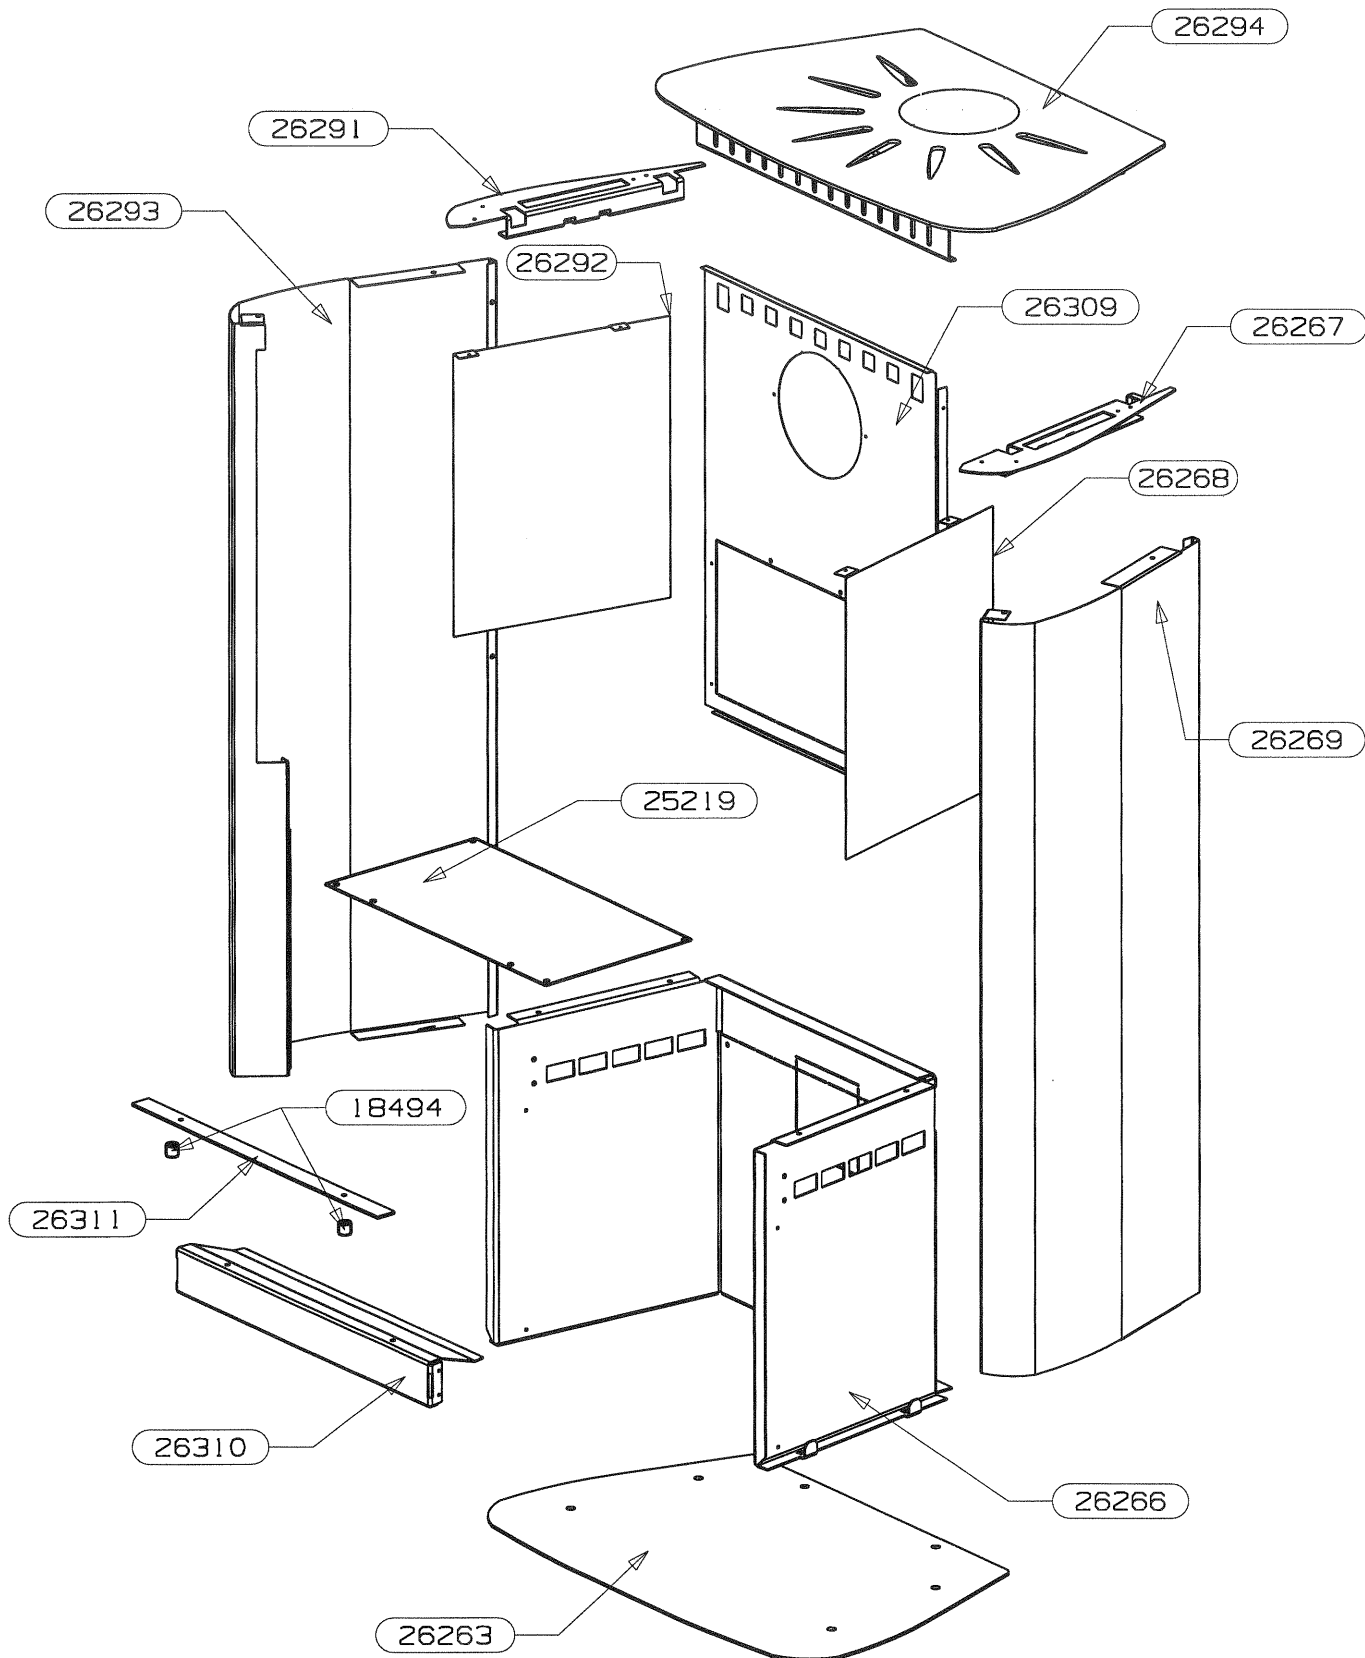

OSUPRA

POELE A BOIS FT : TECNIS
ARTIS

ENSEMBLE HABILLAGE
EDITION 12/2006

POUR TOUTE COMMANDE DE PIECES D'HABILLAGE,
PRECISER IMPERATIVEMENT LA COULEUR

26311	AILETTE	1
26310	BANDEAU INFERIEUR	1
26309	ARRIERE	1
26294	E.S. DESSUS	1
26293	COTE GAUCHE	1
26292	PROTECTION GAUCHE	1
26291	ATTACHE GAUCHE	1
26269	COTE DROIT	1
26268	PROTECTION DROITE	1
26267	ATTACHE DROITE	1
26266	BUCHER	1
26263	PLAQUE DE SOL	1
25219	PROTECTION DE SOL	1
18494	BUTEE	2
CODE ARTICLE	DESIGNATION	QTE

POUR TOUTE COMMANDE DE PIECES D'HABILLAGE,
PRECISER IMPERATIVEMENT LA COULEUR

91149	KIT DEFLECTEUR + VERMICULITE	1
27478	ENTRETOISE INOX	1
26912	SOLE PERCEE	1
26832	CHENET	1
26757	FOND DE CORPS DE CHAUFFE	1
26677	DESSUS C.D.C. ARTIS	1
26676	TRAVERSE C.D.C. ARTIS	1
26257	DEFLECTEUR DE VITRE	1
26253	RAMPE SC2	1
26252	ES POST COMBUSTION	1
26251	PLAQUE D'ATRE TOLE	1
26097	ENS. FERMETURE	1
25227	CHARNIERE DE PORTE	1
25222	COTE INTERIEUR C.D.C.	2
25220	TIRETTE AIR DE GRILLE	1
25215	PAROI C.D.C.	1
25106	POIGNEE DE CENDRIER	1
24746	EQUERRE PLIABLE L=240	2
24717	BIELLETTTE PLIEE 231.4x25	1
24716	BIELETTE 90x25	1
24715	COMMANDE 241.5x25x 3	1
24702	EQUERRE APPUI COTE	2
23046	AXE DE CHARNIERE	2
18026	GRILLE PB 2000	1
17775	REGISTRE D'AIR	1
15667	JOINT DE BUSE	2
15648	TAMPON	1
15401	BUSE D. 120/125	1
10719	CENDRIER	1
CODE ARTICLE	DESIGNATION	QTE

OSUPRA

TURBO 2

KIT
EDITION 08/05

OSUPRA

TURBO 2

KIT
EDITION 08/05

24560	SACHET VISSERIE	1
24531 non vu	ENSEMBLE MONTE TURBO 2	/
24487	CABLE D'ALIMENTATION	1
24486	CAPOT DE CARTER	1
24485	PROTECTION DU MOTEUR	1
24484	COTE DROIT DU CARTER	1
24483	COTE GAUCHE DU CARTER	1
24482	CARTER DE TURBINE	1
17818	FIL TERRE	1g 400
16884	FIL BRUN	1g 240
16882	FIL ROUGE	1g 320
16324	THERMOSTAT DISQUE 40°	1
15413	VENTILATEUR TANGENTIEL	1
12530	INVERSEUR UNIPOLAIRE	1
11138	VIS A TOLE HEXAGONALE	3
09287	SERRE-CABLE	1
07321	COLLIER DE FIXATION	1
06212	BORNIER	1
02729	VIS A TOLE CBL POZI	13
REPERE	DESIGNATION	OTE