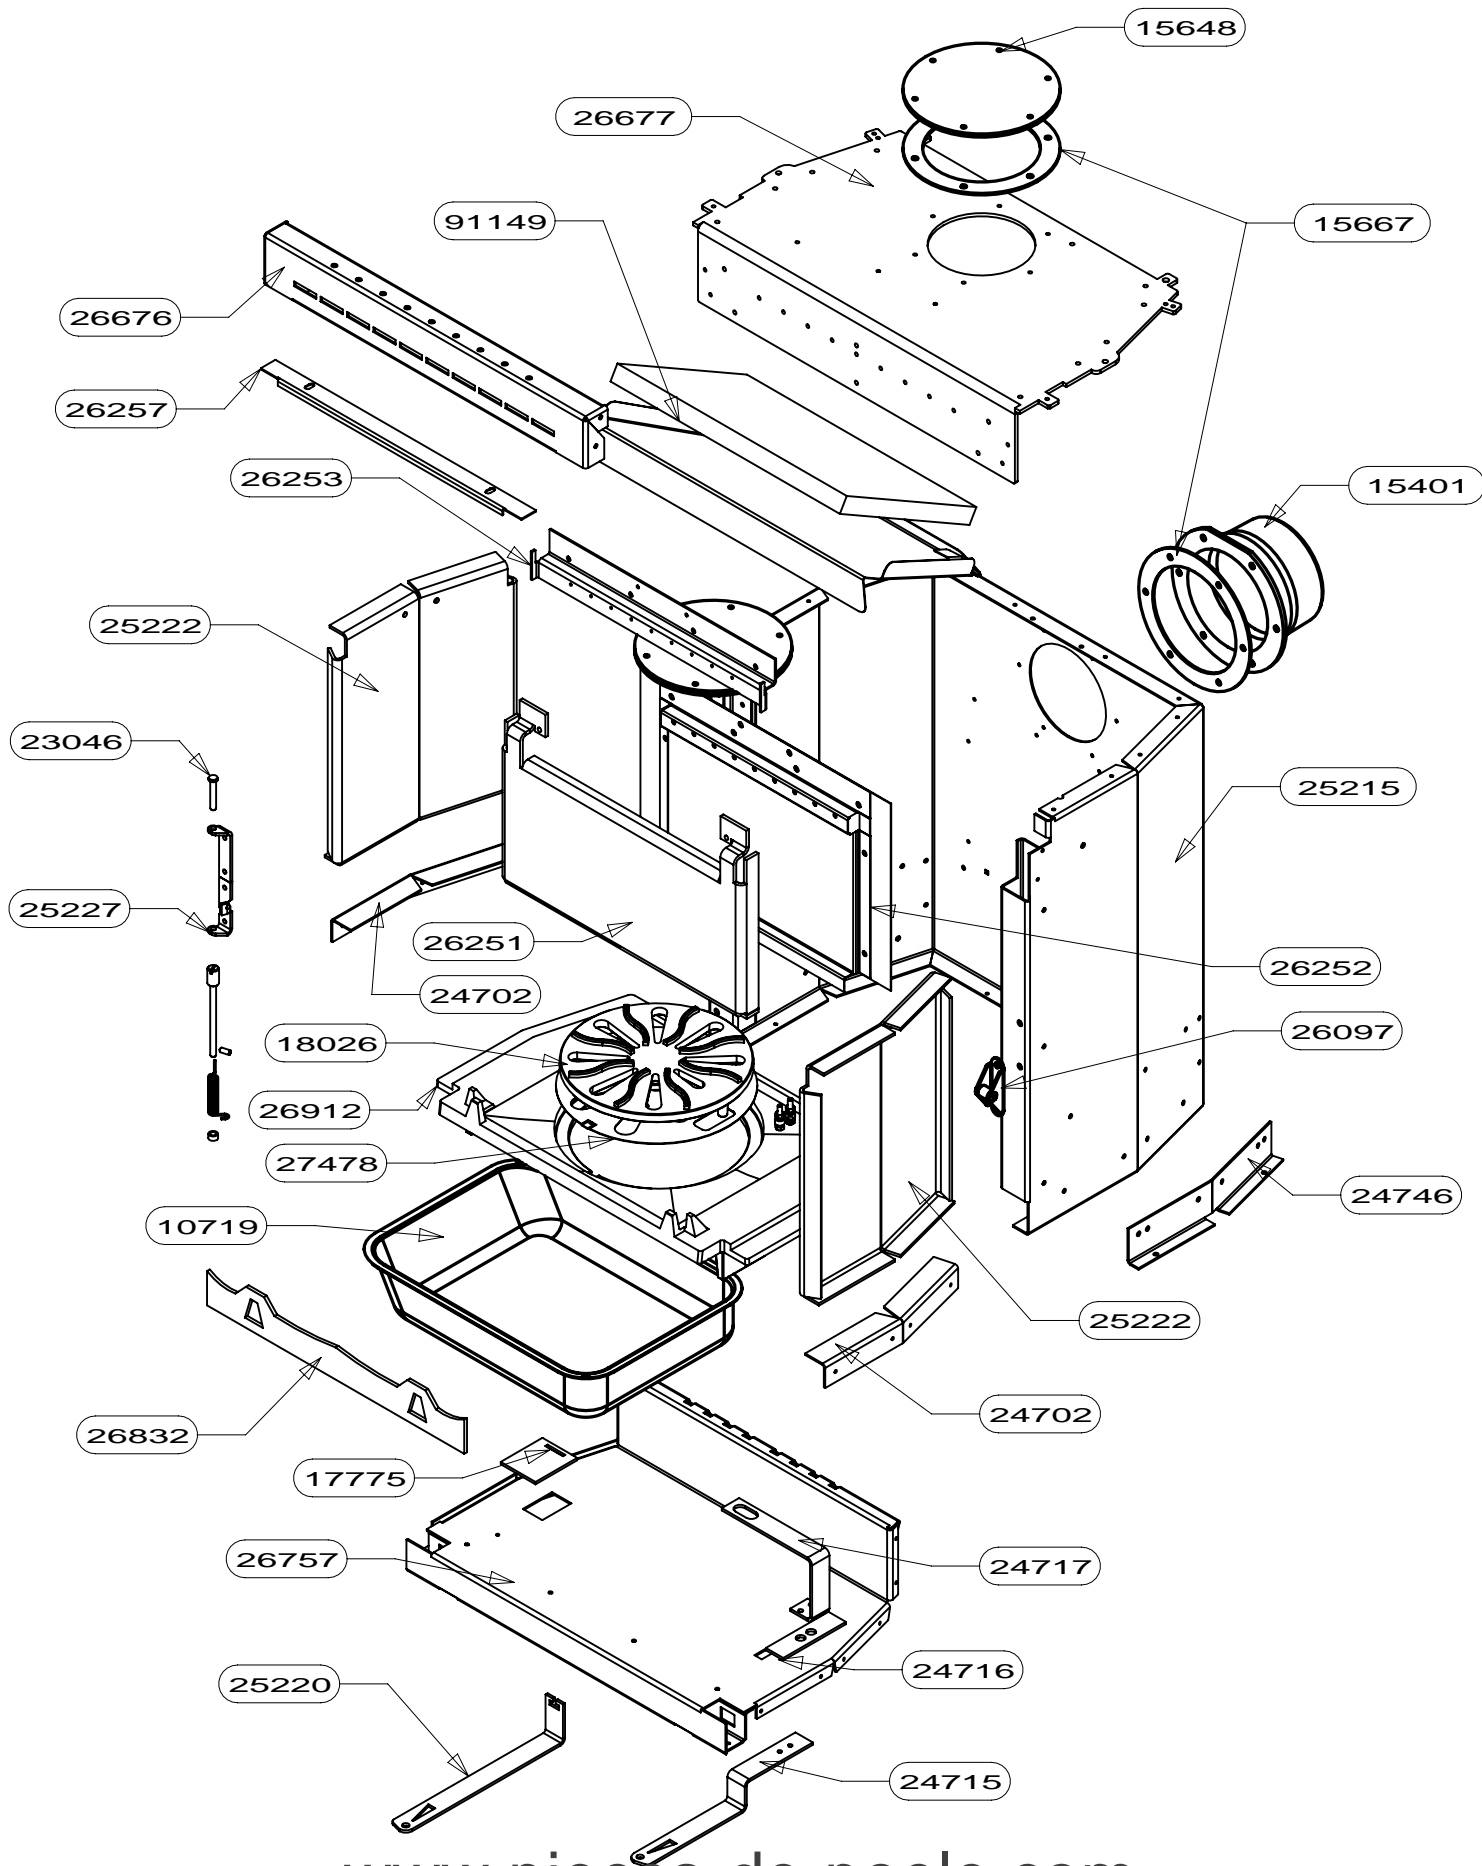

OSUPRA

POELE A BOIS FT : TECNIS
ARTIS

ENSEMBLE HABILLAGE
EDITION 12/2006

POUR TOUTE COMMANDE DE PIECES D'HABILLAGE,
PRECISER IMPERATIVEMENT LA COULEUR

26311	AILETTE	1
26310	BANDEAU INFERIEUR	1
26309	ARRIERE	1
26294	E.S. DESSUS	1
26293	COTE GAUCHE	1
26292	PROTECTION GAUCHE	1
26291	ATTACHE GAUCHE	1
26269	COTE DROIT	1
26268	PROTECTION DROITE	1
26267	ATTACHE DROITE	1
26266	BUCHER	1
26263	PLAQUE DE SOL	1
25219	PROTECTION DE SOL	1
18494	BUTEE	2
CODE ARTICLE	DESIGNATION	QTE

POUR TOUTE COMMANDE DE PIECES D'HABILLAGE,
PRECISER IMPERATIVEMENT LA COULEUR

91149	KIT DEFLECTEUR + VERMICULITE	1
27478	ENTRETOISE INOX	1
26912	SOLE PERCEE	1
26832	CHENET	1
26757	FOND DE CORPS DE CHAUFFE	1
26677	DESSUS C.D.C. ARTIS	1
26676	TRAVERSE C.D.C. ARTIS	1
26257	DEFLECTEUR DE VITRE	1
26253	RAMPE SC2	1
26252	ES POST COMBUSTION	1
26251	PLAQUE D'ATRE TOLE	1
26097	ENS. FERMETURE	1
25227	CHARNIERE DE PORTE	1
25222	COTE INTERIEUR C.D.C.	2
25220	TIRETTE AIR DE GRILLE	1
25215	PAROI C.D.C.	1
25106	POIGNEE DE CENDRIER	1
24746	EQUERRE PLIABLE L=240	2
24717	BIELLETTTE PLIEE 231.4x25	1
24716	BIELETTE 90x25	1
24715	COMMANDE 241.5x25x 3	1
24702	EQUERRE APPUI COTE	2
23046	AXE DE CHARNIERE	2
18026	GRILLE PB 2000	1
17775	REGISTRE D'AIR	1
15667	JOINT DE BUSE	2
15648	TAMPON	1
15401	BUSE D. 120/125	1
10719	CENDRIER	1
CODE ARTICLE	DESIGNATION	QTE

OSUPRA

TURBO 2

KIT
EDITION 08/05

OSUPRA

TURBO 2

KIT
EDITION 08/05

24560	SACHET VISSERIE	1
24531 non vu	ENSEMBLE MONTE TURBO 2	/
24487	CABLE D'ALIMENTATION	1
24486	CAPOT DE CARTER	1
24485	PROTECTION DU MOTEUR	1
24484	COTE DROIT DU CARTER	1
24483	COTE GAUCHE DU CARTER	1
24482	CARTER DE TURBINE	1
17818	FIL TERRE	1g 400
16884	FIL BRUN	1g 240
16882	FIL ROUGE	1g 320
16324	THERMOSTAT DISQUE 40°	1
15413	VENTILATEUR TANGENTIEL	1
12530	INVERSEUR UNIPOLAIRE	1
11138	VIS A TOLE HEXAGONALE	3
09287	SERRE-CABLE	1
07321	COLLIER DE FIXATION	1
06212	BORNIER	1
02729	VIS A TOLE CBL POZI	13
REPERE	DESIGNATION	OTE