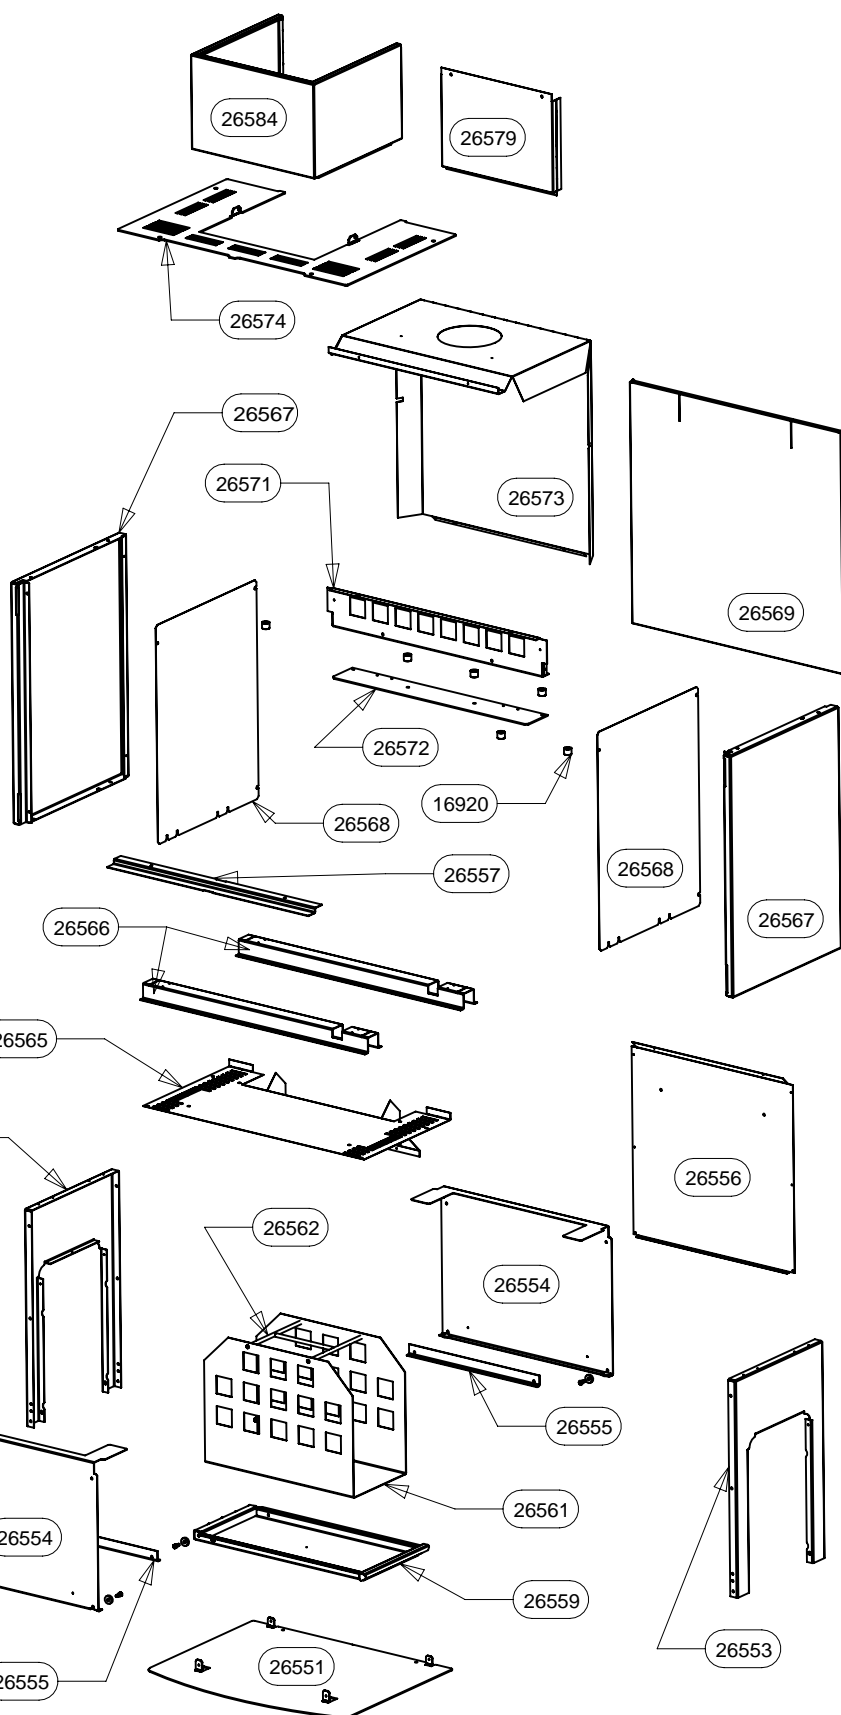

POUR TOUTE COMMANDE DE PIECES D'HABILLAGE,  
PRECISER IMPERATIVEMENT LA COULEUR!

26057	ECROU A EMBASE CRANTEE H M5	20
30100	1/4 DE CERCLE HAUT ET BAS	2
30099	1/4 DE CERCLE GAUCHE ET DROIT	2
25654	GOUJON A SOUDER CDF M5x10	20
30101	SUPPORT ARRIERE VALLAURIS RONDO	4
26575	TRAVERSE DE FACADE	2
26586	EQUERRE DE CENTRAGE VALLAURIS	2
CODE ARTICLE	DESIGNATION	QTE

POUR TOUTE COMMANDE DE PIECES D'HABILLAGE, PRECISER IMPERATIVEMENT LA COULEUR!

CACHE TUYAU BAS	26584	1
PROTECTION ARRIERE CACHE	26579	1
DESSUS	26574	1
PROTECTION DESSUS/ARRIERE	26573	1
AILETTE	26572	1
TRAVERSE SUPERIEURE	26571	1
PROTECTION ARRIERE	26569	1
PROTECTION LATERALE	26568	2
COTE HABILLAGE	26567	2
OMEGA SUPPORT CORPS DE CHAUFFE	26566	2
PROTECTION DE BUCHER	26565	1
ES POIGNEE DE PANIER	26562	1
PANIER	26561	1
TIROIR	26559	1
BAVETTE	26557	1
ARRIERE DE SOCLE	26556	1
EQUERRE	26555	2
PAROI DE BUCHER	26554	2
COTE DE SOCLE	26553	2
AVANT DE SOCLE	26552	1
PLAQUE DE SOL	26551	1
ENTRETOISE LG 16	16920	6
LOGO SUPRA	13015	1
ROULEMENT A BILLES	11464	4
AXE DE POIGNEE	10665	4
DESIGNATION	CODE ARTICLE	QTE

POUR TOUTE COMMANDE DE PIECES D'HABILLAGE,  
PRECISER IMPERATIVEMENT LA COULEUR!

TIRETTE AIR DE GRILLE	17165	17165	1
TAMPON TOLE	28690	28690	1
SOLE	16783	16783	1
RESSORT DE FERMETURE PB50	16971	16971	1
REGISTRE D'AIR	17011	17011	1
PLAQUE D'ATRE	16784	27299	1
PATTE D'ACCROCHAGE	16999	16999	2
EQUERRE	16996	16996	2
ENS.SOUDE CORPS DE CHAUFFE	16980	16980	1
ENS.SOUDE CENDRIER	09951	09951	1
DOUBLAGE DEFLECTEUR DE FUMEE	17340	17340	1
DEFLECTEUR VITRE	26334	26334	1
DEFLECTEUR VERMICULITE	17237	17237	1
COTE INTERIEUR DE CORPS DE CHAUFFE	16994	16994	2
CHENET	27469	27469	1
CALAGE DEFLECTEUR	17294	17294	3
BUSE FONTE DIA.150/153	28689	28689	1
APPUI ARRIERE DE SOLE	16995	16995	1
DESIGNATION	VALLAURIS	VALLAURIS 2	QTE