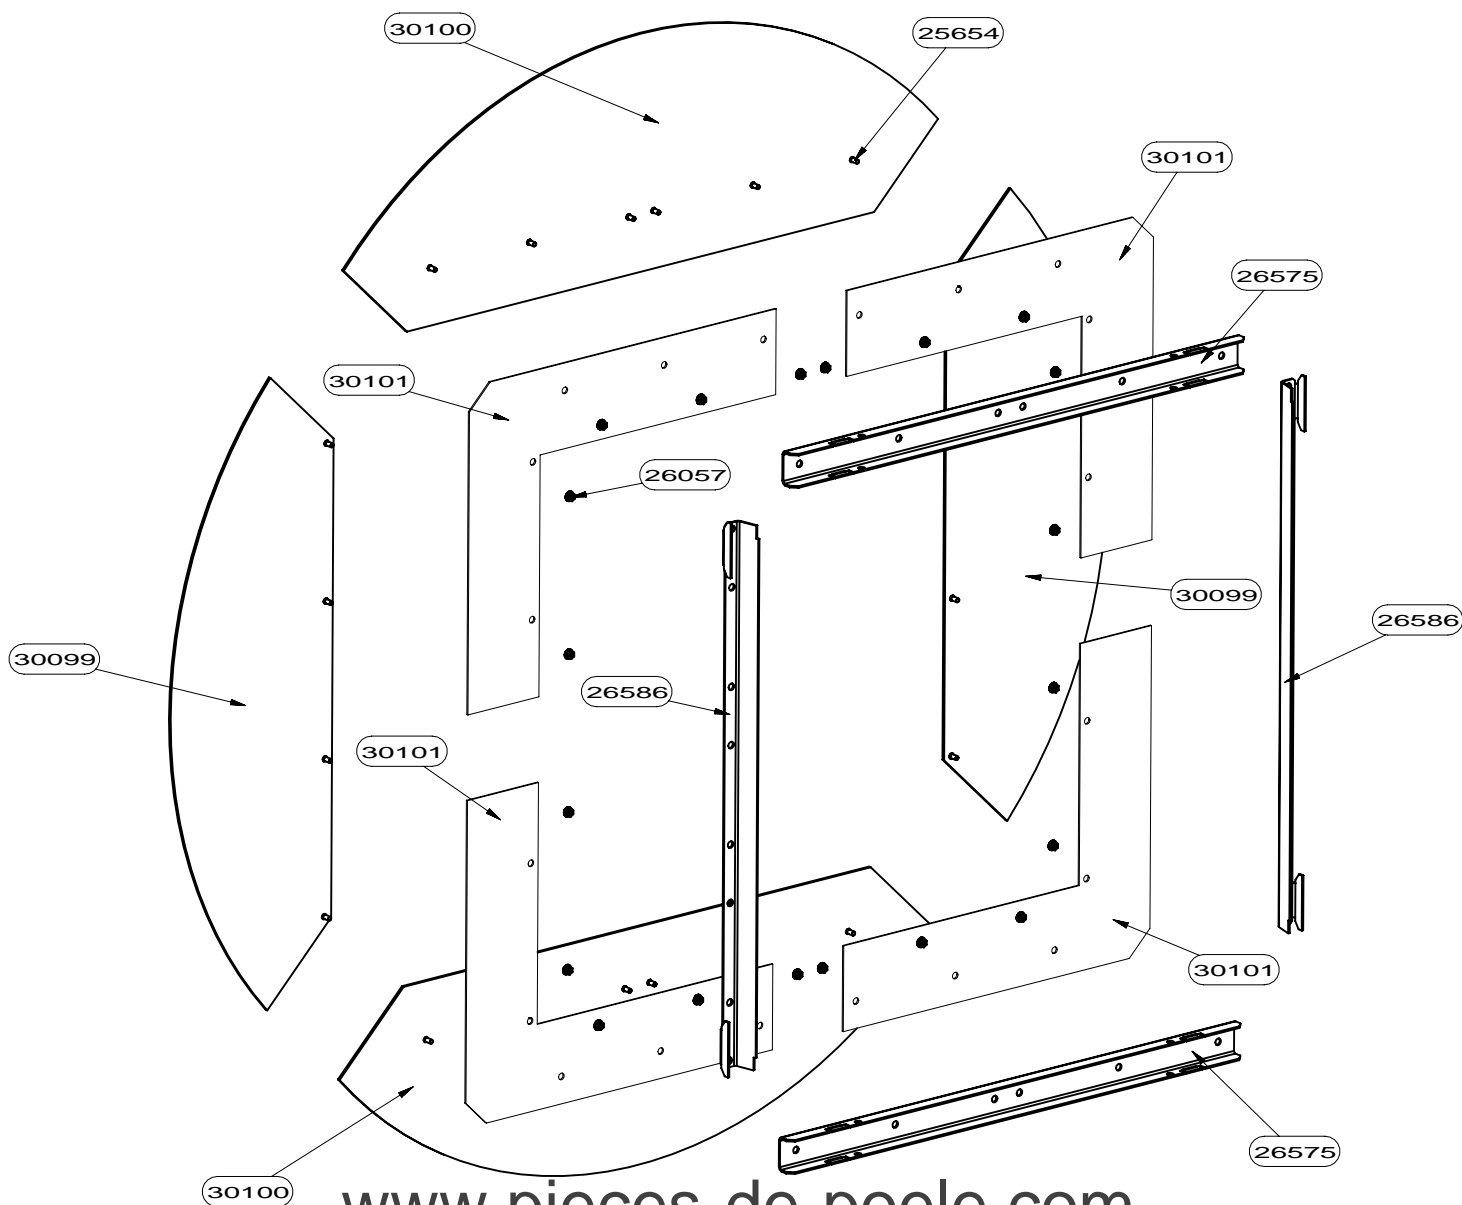

POUR TOUTE COMMANDE DE PIECES D'HABILLAGE,  
PRECISER IMPERATIVEMENT LA COULEUR!

26057	ECROU A EMBASE CRANTEE H M5	20
30100	1/4 DE CERCLE HAUT ET BAS	2
30099	1/4 DE CERCLE GAUCHE ET DROIT	2
25654	GOUJON A SOUDER CDF M5x10	20
30101	SUPPORT ARRIERE VALLAURIS RONDO	4
26575	TRAVERSE DE FACADE	2
26586	EQUERRE DE CENTRAGE VALLAURIS	2
CODE ARTICLE	DESIGNATION	QTE

POUR TOUTE COMMANDE DE PIECES D'HABILLAGE, PRECISER IMPERATIVEMENT LA COULEUR!

CACHE TUYAU BAS	26584	1
PROTECTION ARRIERE CACHE	26579	1
DESSUS	26574	1
PROTECTION DESSUS/ARRIERE	26573	1
AILETTE	26572	1
TRAVERSE SUPERIEURE	26571	1
PROTECTION ARRIERE	26569	1
PROTECTION LATERALE	26568	2
COTE HABILLAGE	26567	2
OMEGA SUPPORT CORPS DE CHAUFFE	26566	2
PROTECTION DE BUCHER	26565	1
ES POIGNEE DE PANIER	26562	1
PANIER	26561	1
TIROIR	26559	1
BAVETTE	26557	1
ARRIERE DE SOCLE	26556	1
EQUERRE	26555	2
PAROI DE BUCHER	26554	2
COTE DE SOCLE	26553	2
AVANT DE SOCLE	26552	1
PLAQUE DE SOL	26551	1
ENTRETOISE LG 16	16920	6
LOGO SUPRA	13015	1
ROULEMENT A BILLES	11464	4
AXE DE POIGNEE	10665	4
DESIGNATION	CODE ARTICLE	QTE

POUR TOUTE COMMANDE DE PIECES D'HABILLAGE,  
PRECISER IMPERATIVEMENT LA COULEUR!

TIRETTE AIR DE GRILLE	17165	17165	1
TAMPON TOLE	28690	28690	1
SOLE	16783	16783	1
RESSORT DE FERMETURE PB50	16971	16971	1
REGISTRE D'AIR	17011	17011	1
PLAQUE D'ATRE	16784	27299	1
PATTE D'ACCROCHAGE	16999	16999	2
EQUERRE	16996	16996	2
ENS.SOUDE CORPS DE CHAUFFE	16980	16980	1
ENS.SOUDE CENDRIER	09951	09951	1
DOUBLAGE DEFLECTEUR DE FUMEE	17340	17340	1
DEFLECTEUR VITRE	26334	26334	1
DEFLECTEUR VERMICULITE	17237	17237	1
COTE INTERIEUR DE CORPS DE CHAUFFE	16994	16994	2
CHENET	27469	27469	1
CALAGE DEFLECTEUR	17294	17294	3
BUSE FONTE DIA.150/153	28689	28689	1
APPUI ARRIERE DE SOLE	16995	16995	1
DESIGNATION	VALLAURIS	VALLAURIS 2	QTE