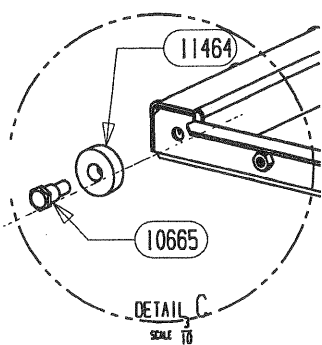

CACHE TUYAU BAS	26584	1
PROTECTION ARRIERE CACHE	26579	1
DESSUS	26574	1
PROTECTION DESSUS/ARRIERE	26573	1
AILETTE	26572	1
TRAVERSE SUPERIEURE	26571	1
PROTECTION ARRIERE	26569	1
PROTECTION LATERALE	26568	2
COTE HABILLAGE	26567	2
OMEGA SUPPORT CORPS DE CHAUFFE	26566	2
PROTECTION DE BUCHER	26565	1
ES POIGNEE DE PANIER	26562	1
PANIER	26561	1
TIROIR	26559	1
BAVETTE	26557	1
ARRIERE DE SOCLE	26556	1
EQUERRE	26555	2
PAROI DE BUCHER	26554	2
COTE DE SOCLE	26553	2
AVANT DE SOCLE	26552	1
PLAQUE DE SOL	26551	1
ENTRETOISE LG 16	16920	6
LOGO SUPRA	13015	1
ROULEMENT A BILLES	11464	4
AXE DE POIGNEE	10665	4
DESIGNATION	CODE ARTICLE	QTE

POUR TOUTE COMMANDE DE PIECES D'HABILLAGE, PRECISER IMPERATIVEMENT LA COULEUR!