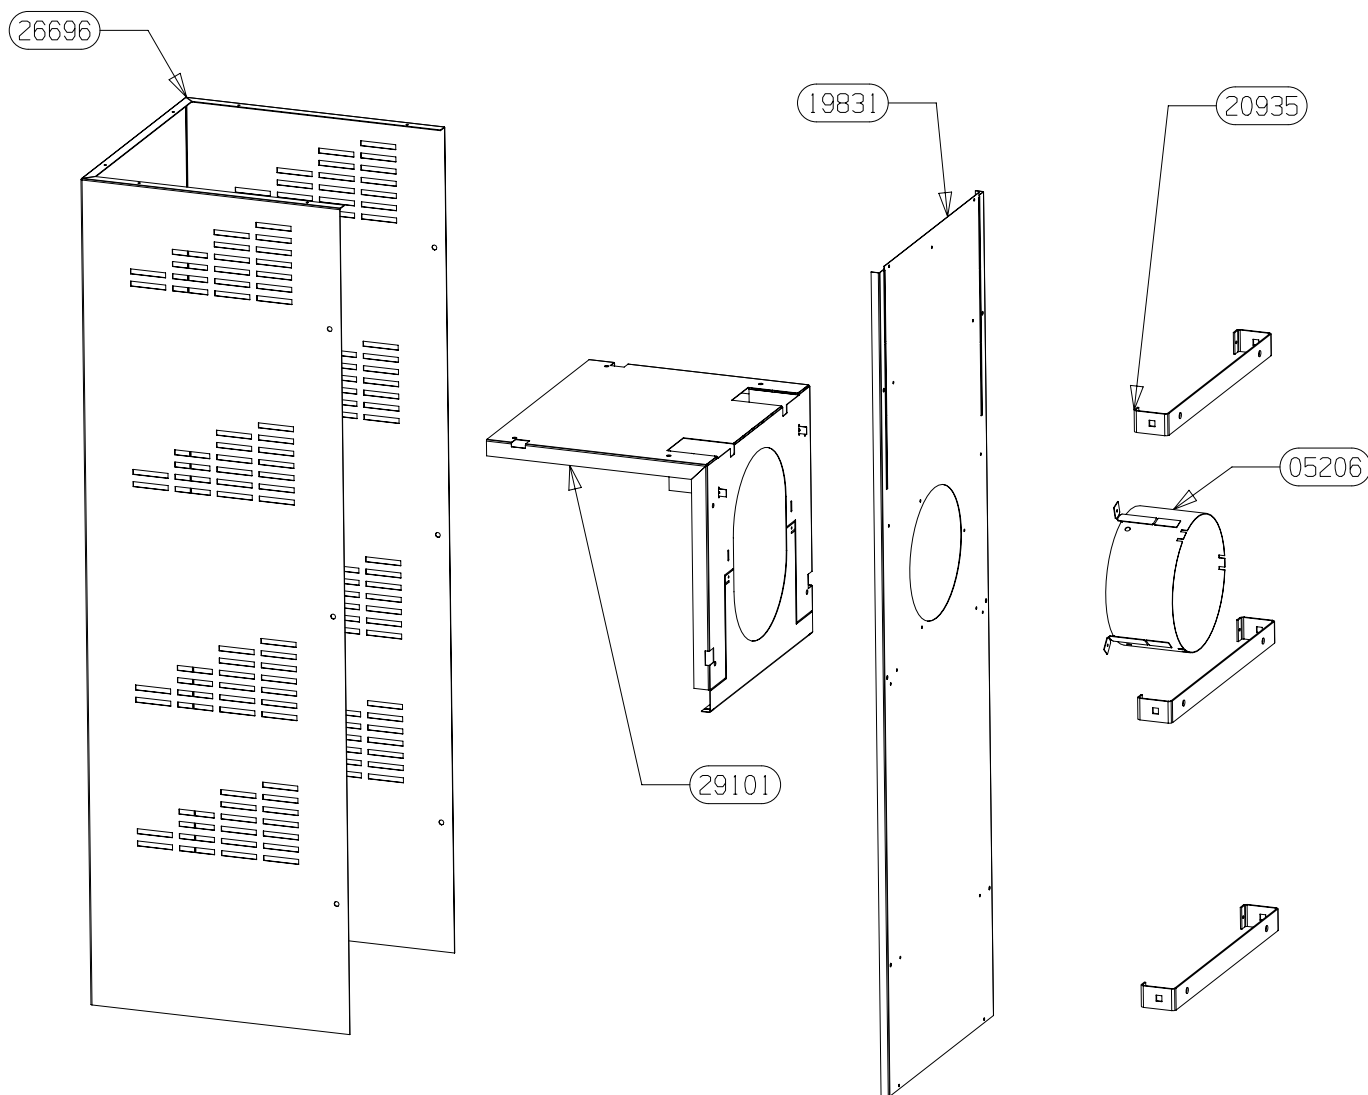

POUR TOUTE COMMANDE DE PIECES D'HABILLAGE,
PRECISER IMPERATIVEMENT LA COULEUR!

29101	DEFLECTEUR DE CACHE TUYAU	1
19831	ARRIERE POUR CACHE TUYAU	1
20935	PATTE D'ACCROCHE MURALE	3
05206	MANCHE DIAMETRE 180	1
26696	CACHE TUYAU VALLAURIS	1
CODE ARTICLE	DESIGNATION	QTE