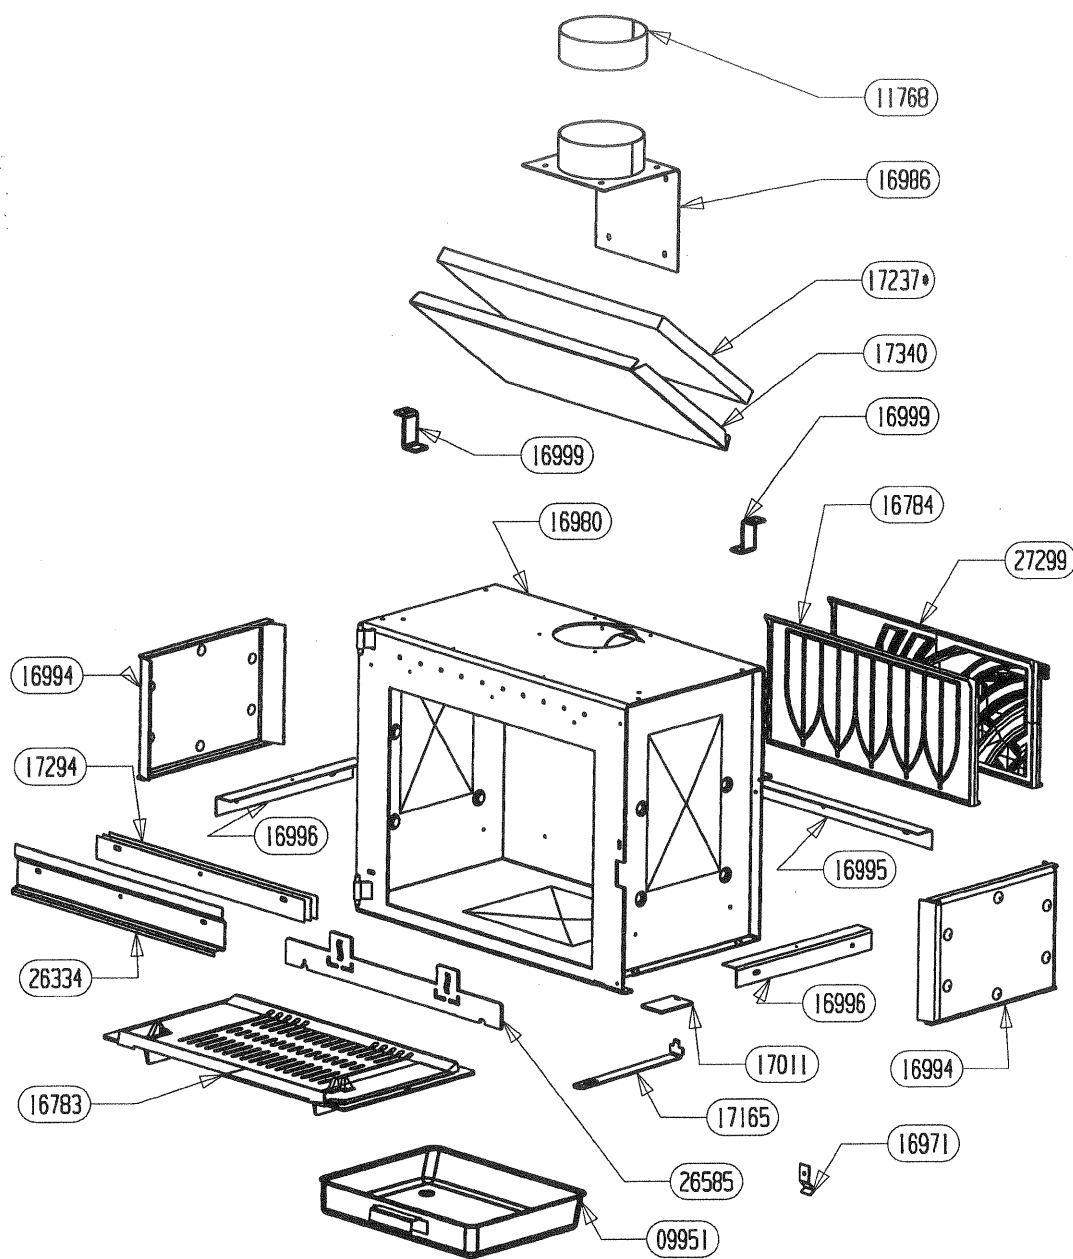

CACHE TUYAU BAS	26584	1
PROTECTION ARRIERE CACHE	26579	1
DESSUS	26574	1
PROTECTION DESSUS/ARRIERE	26573	1
AILETTE	26572	1
TRAVERSE SUPERIEURE	26571	1
PROTECTION ARRIERE	26569	1
PROTECTION LATERALE	26568	2
COTE HABILLAGE	26567	2
OMEGA SUPPORT CORPS DE CHAUFFE	26566	2
PROTECTION DE BUCHER	26565	1
ES POIGNEE DE PANIER	26562	1
PANIER	26561	1
TIROIR	26559	1
BAVETTE	26557	1
ARRIERE DE SOCLE	26556	1
EQUERRE	26555	2
PAROI DE BUCHER	26554	2
COTE DE SOCLE	26553	2
AVANT DE SOCLE	26552	1
PLAQUE DE SOL	26551	1
ENTRETOISE LG 16	16920	6
LOGO SUPRA	13015	1
ROULEMENT A BILLES	11464	4
AXE DE POIGNEE	10665	4
DESIGNATION	CODE ARTICLE	QTE

# OSUPRA

CHEMINETTE  
SERIE VALLAURIS

CORPS DE CHAUFFE  
EDITION 10/08

POUR TOUTE COMMANDE DE PIECES D'HABILLAGE,  
PRECISER IMPERATIVEMENT LA COULEUR!

TIRETTE AIR DE GRILLE	17165	17165	1
SOLE	16783	16783	1
RESSORT DE FERMETURE PB50	16971	16971	1
REGISTRE D'AIR	17011	17011	1
PLAQUE D'ATRE	16784	27299	1
PATTE D'ACCROCHAGE	16999	16999	2
ENS.SOUDE CORPS DE CHAUFFE	16980	16980	1
ENS.SOUDE CENDRIER	09951	09951	1
DOUBLAGE DEFLECTEUR DE FUMEE	17340	17340	1
DEFLECTEUR VITRE	26334	26334	1
DEFLECTEUR VERMICULITE	17237	17237	1
COTE INTERIEUR DE CORPS DE CHAUFFE	16994	16994	2
CHENET VALLAURIS	26585	26585	1
CALAGE DEFLECTEUR	17294	17294	3
BUSE PB50 ENS. SOUDE	16986	16986	1
APPUI LATERAL DE SOLE	16996	16996	2
APPUI ARRIERE DE SOLE	16995	16995	1
ADAPTATEUR BUSE 150-153	11768	11768	1
DESIGNATION	VALLAURIS	VALLAURIS 2	QTE