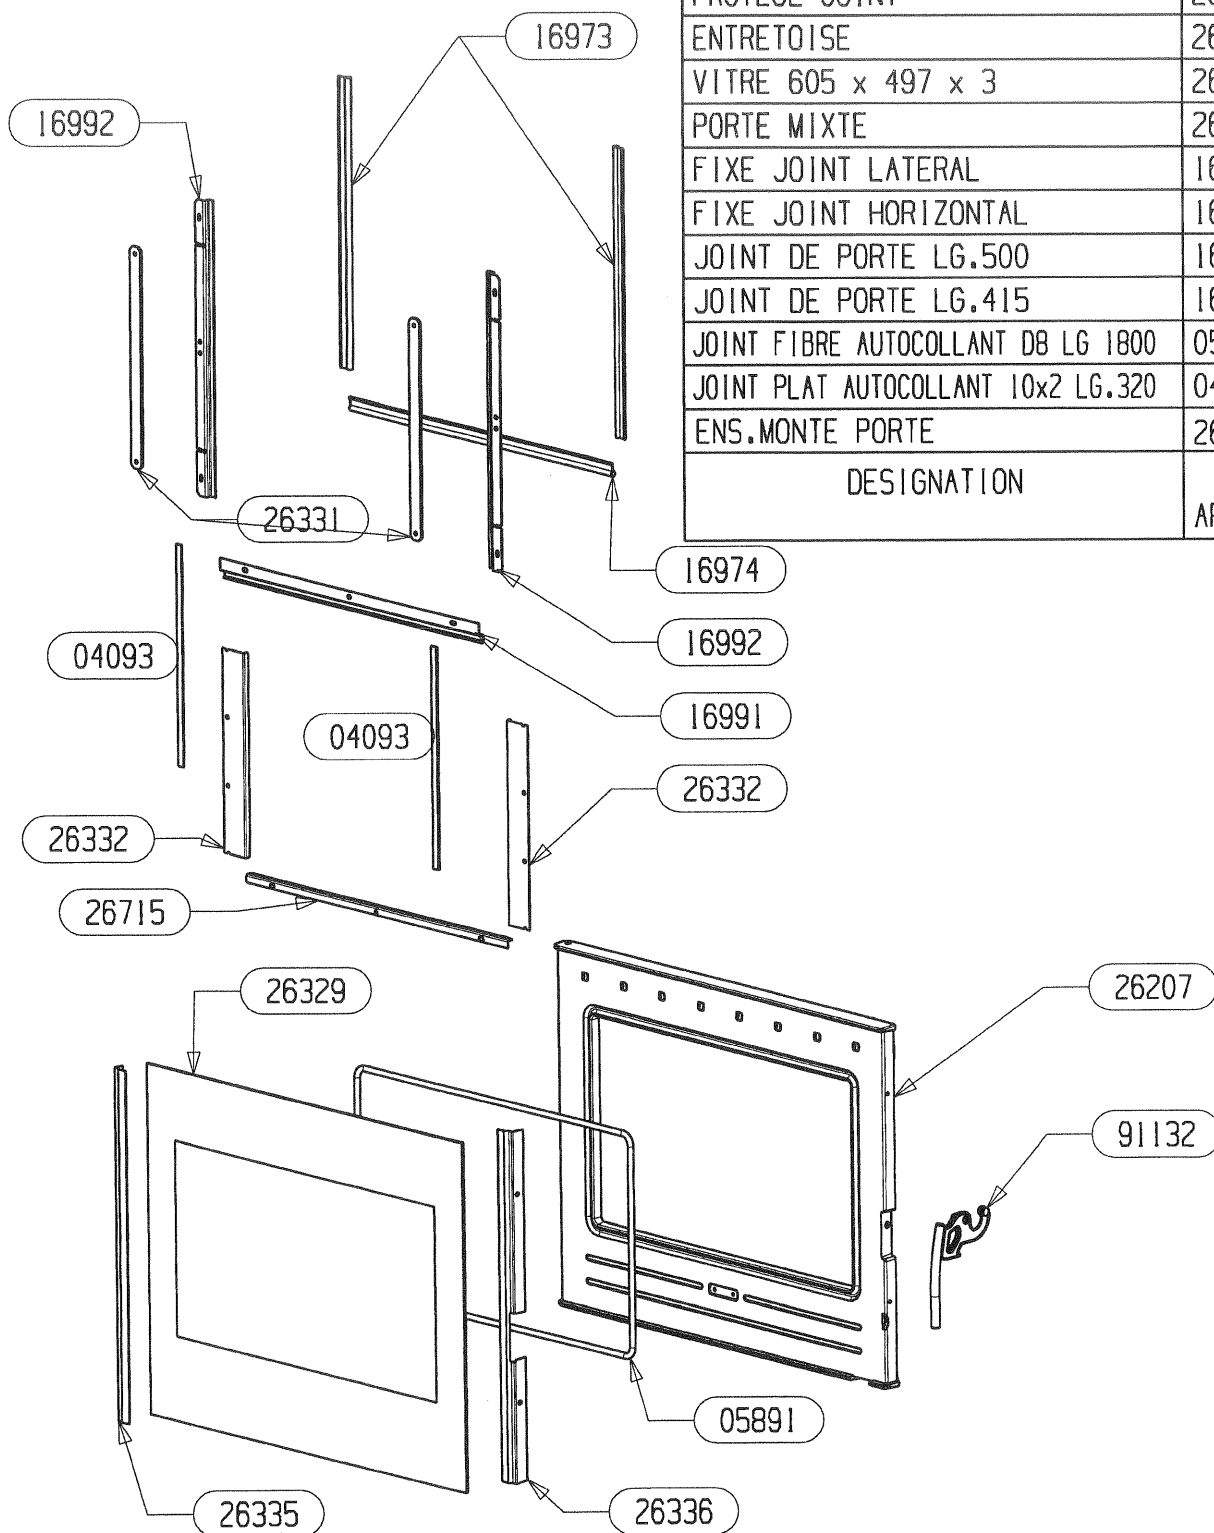

POUR TOUTE COMMANDE DE PIECES D'HABILLAGE,  
PRECISER IMPERATIVEMENT LA COULEUR!

26830	EM SUPPORT FACADE INOX	1
26578	BANDEAU INOX HORIZONTAL	2
26577	BANDEAU INOX VERTICAL	2
25327	VIS DE FINITION	8
02842	ECROU BORGNE FORME HAUTE	8
CODE ARTICLE	DESIGNATION	QTE

POUR TOUTE COMMANDE DE PIECES  
D'HABILLAGE, PRECISER IMPERATI-  
VEMENT LA COULEUR!

ENSEMBLE MONTE POIGNEE RONDE	91132	1
BAVETTE	26715	1
FIXE VITRE DROIT	26336	1
FIXE VITRE GAUCHE	26335	1
PROTEGE JOINT	26332	2
ENTRETOISE	26331	2
VITRE 605 x 497 x 3	26329	1
PORTE MIXTE	26207	1
FIXE JOINT LATERAL	16992	2
FIXE JOINT HORIZONTAL	16991	1
JOINT DE PORTE LG.500	16974	1
JOINT DE PORTE LG.415	16973	2
JOINT FIBRE AUTOCOLLANT DB LG 1800	05891	1
JOINT PLAT AUTOCOLLANT 10x2 LG.320	04093	2
ENS.MONTE PORTE	26330	1
DESIGNATION	CODE ARTICLE	QTE