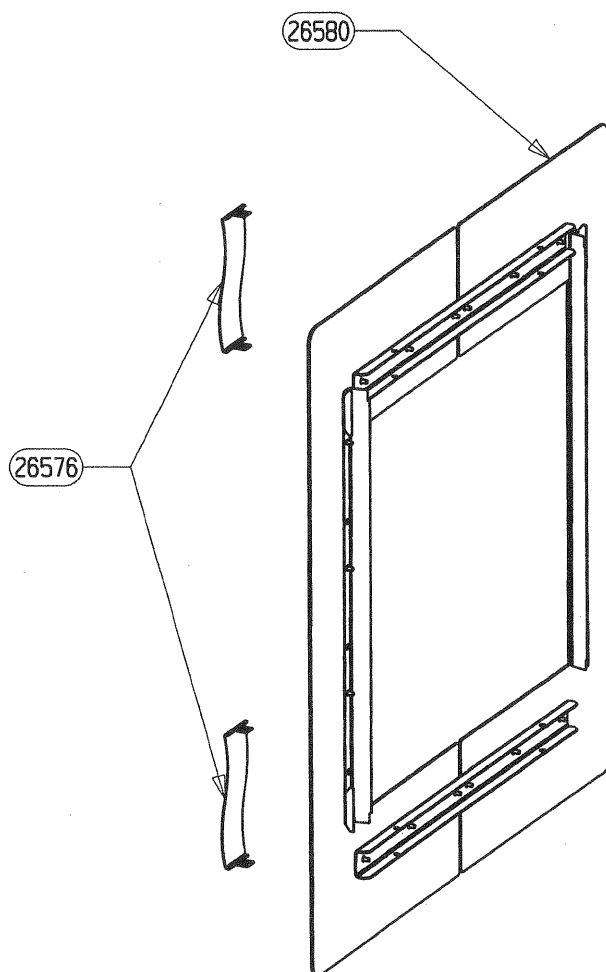

OSUPRA

CHEMINETTE
SERIE VALLAURIS

ENSEMBLE FACADE 03/06/10/17/25
EDITION 10/08

POUR TOUTE COMMANDE DE PIECES D'HABILLEMENT, PRECISER IMPERATIVEMENT LA COULEUR!

26576	DECOR INOX	2
26580	EM FACADE	1
CODE	DESIGNATION	QTE