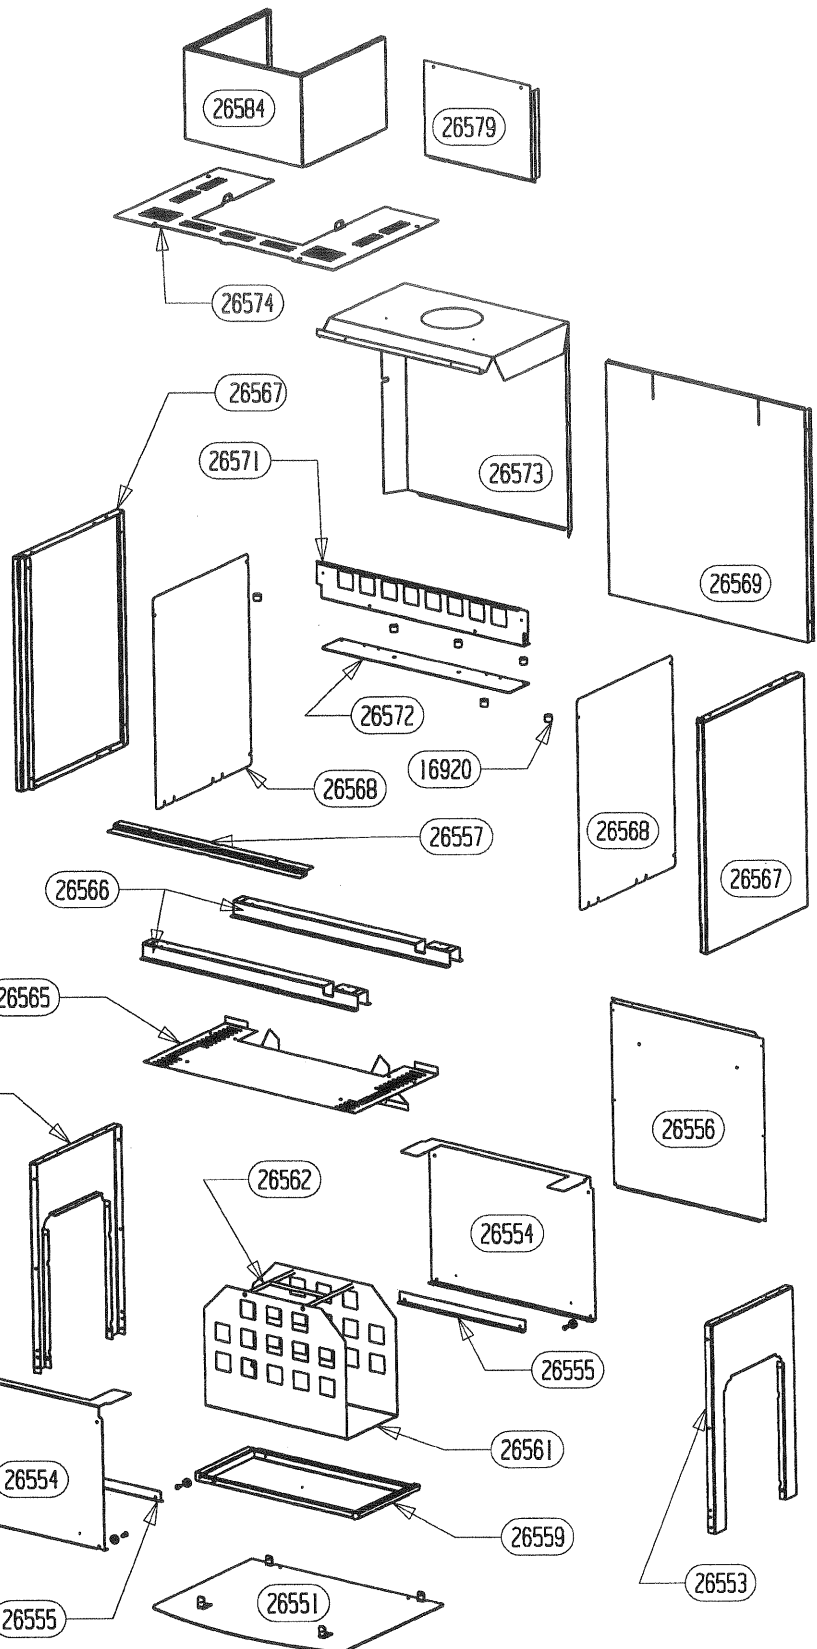

CACHE TUYAU BAS	26584	1
PROTECTION ARRIERE CACHE	26579	1
DESSUS	26574	1
PROTECTION DESSUS/ARRIERE	26573	1
AILETTE	26572	1
TRAVERSE SUPERIEURE	26571	1
PROTECTION ARRIERE	26569	1
PROTECTION LATERALE	26568	2
COTE HABILLAGE	26567	2
OMEGA SUPPORT CORPS DE CHAUFFE	26566	2
PROTECTION DE BUCHER	26565	1
ES POIGNEE DE PANIER	26562	1
PANIER	26561	1
TIROIR	26559	1
BAVETTE	26557	1
ARRIERE DE SOCLE	26556	1
EQUERRE	26555	2
PAROI DE BUCHER	26554	2
COTE DE SOCLE	26553	2
AVANT DE SOCLE	26552	1
PLAQUE DE SOL	26551	1
ENTRETOISE LG 16	16920	6
LOGO SUPRA	13015	1
ROULEMENT A BILLES	11464	4
AXE DE POIGNEE	10665	4
DESIGNATION	CODE ARTICLE	QTE

# OSUPRA

CHEMINETTE  
SERIE VALLAURIS

CORPS DE CHAUFFE  
EDITION 10/08

POUR TOUTE COMMANDE DE PIECES D'HABILLAGE,  
PRECISER IMPERATIVEMENT LA COULEUR!

TIRETTE AIR DE GRILLE	17165	17165	1
SOLE	16783	16783	1
RESSORT DE FERMETURE PB50	16971	16971	1
REGISTRE D'AIR	17011	17011	1
PLAQUE D'ATRE	16784	27299	1
PATTE D'ACCROCHAGE	16999	16999	2
ENS.SOUDE CORPS DE CHAUFFE	16980	16980	1
ENS.SOUDE CENDRIER	09951	09951	1
DOUBLAGE DEFLECTEUR DE FUMEE	17340	17340	1
DEFLECTEUR VITRE	26334	26334	1
DEFLECTEUR VERMICULITE	17237	17237	1
COTE INTERIEUR DE CORPS DE CHAUFFE	16994	16994	2
CHENET VALLAURIS	26585	26585	1
CALAGE DEFLECTEUR	17294	17294	3
BUSE PB50 ENS. SOUDE	16986	16986	1
APPUI LATERAL DE SOLE	16996	16996	2
APPUI ARRIERE DE SOLE	16995	16995	1
ADAPTATEUR BUSE 150-153	11768	11768	1
DESIGNATION	VALLAURIS	VALLAURIS 2	QTE