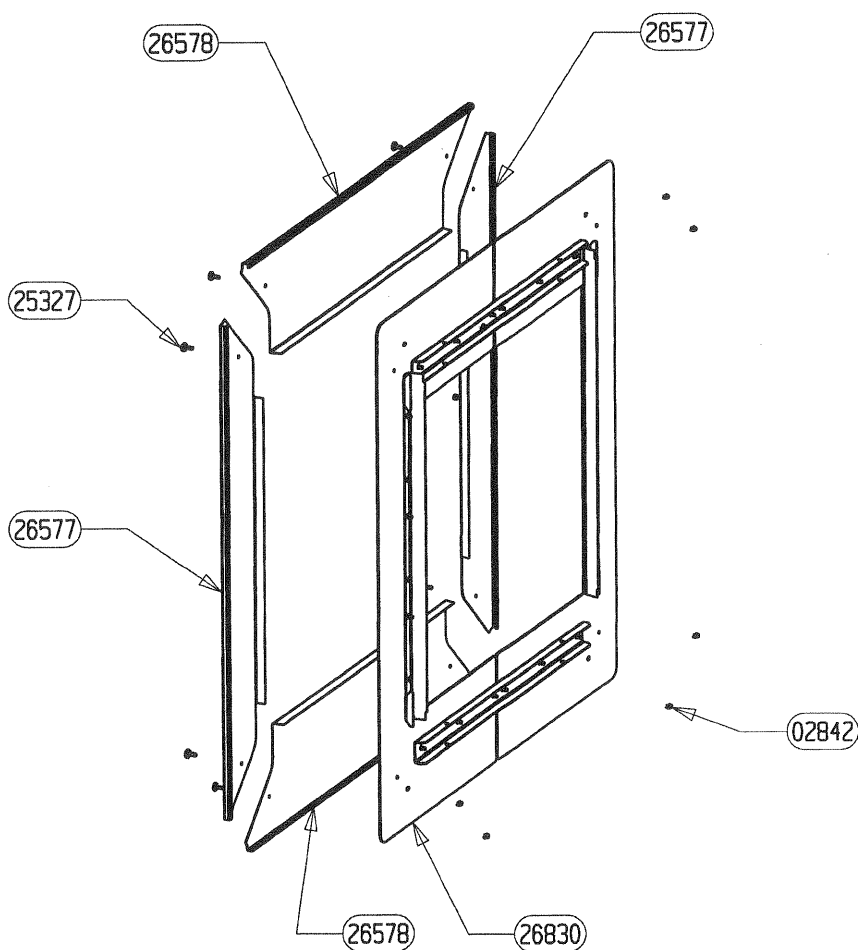

POUR TOUTE COMMANDE DE PIECES D'HABILLAGE,
PRECISER IMPERATIVEMENT LA COULEUR!

26830	EM SUPPORT FACADE INOX	1
26578	BANDEAU INOX HORIZONTAL	2
26577	BANDEAU INOX VERTICAL	2
25327	VIS DE FINITION	8
02842	ECROU BORGNE FORME HAUTE	8
CODE ARTICLE	DESIGNATION	QTE