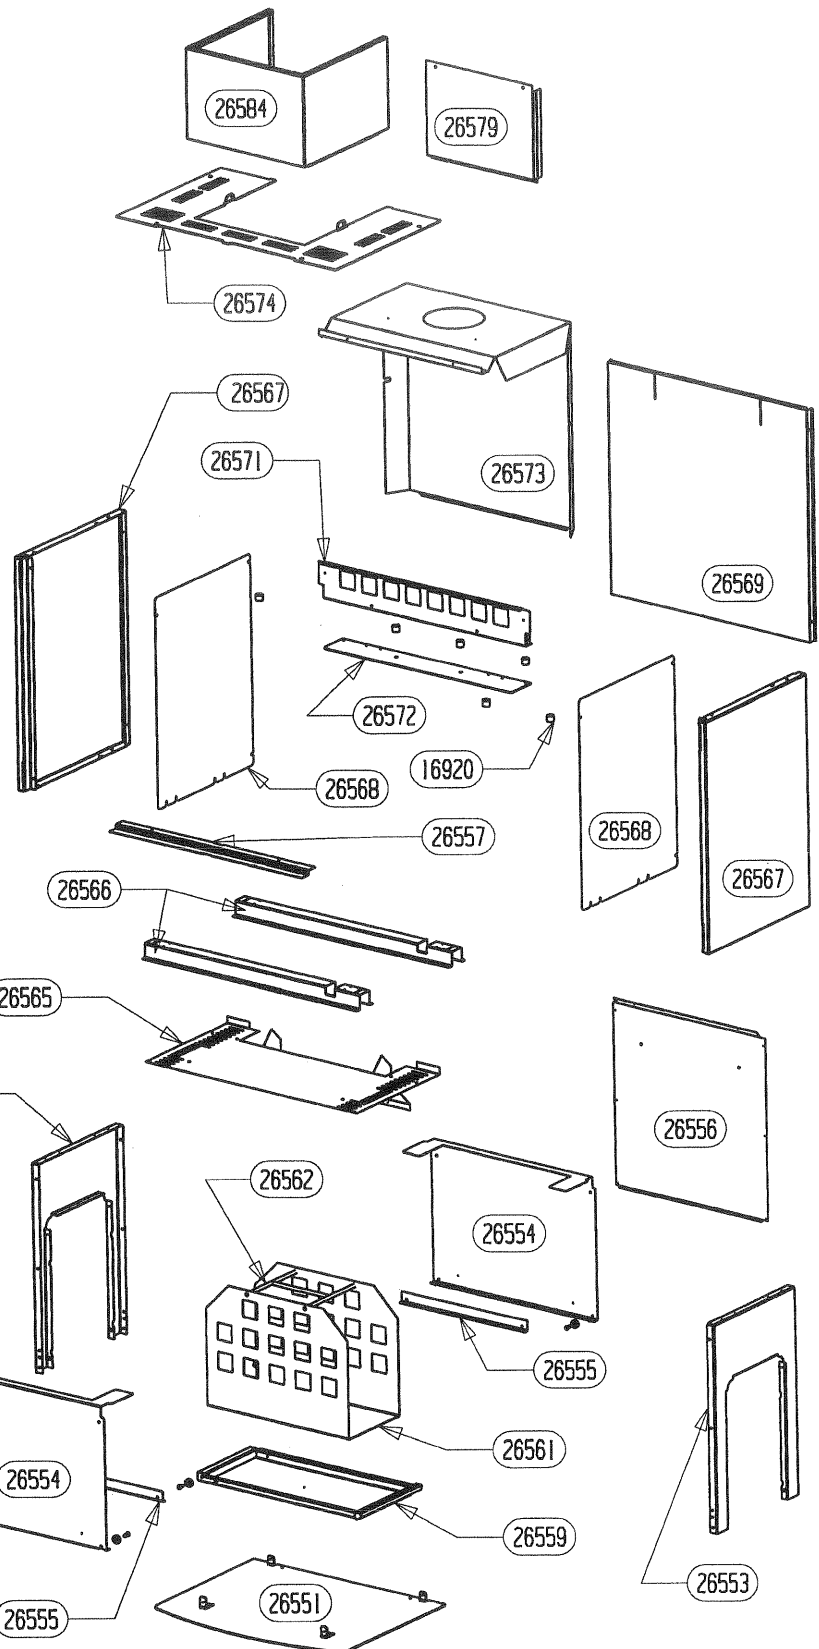

CACHE TUYAU BAS	26584	1
PROTECTION ARRIERE CACHE	26579	1
DESSUS	26574	1
PROTECTION DESSUS/ARRIERE	26573	1
AILETTE	26572	1
TRAVERSE SUPERIEURE	26571	1
PROTECTION ARRIERE	26569	1
PROTECTION LATERALE	26568	2
COTE HABILLAGE	26567	2
OMEGA SUPPORT CORPS DE CHAUFFE	26566	2
PROTECTION DE BUCHER	26565	1
ES POIGNEE DE PANIER	26562	1
PANIER	26561	1
TIROIR	26559	1
BAVETTE	26557	1
ARRIERE DE SOCLE	26556	1
EQUERRE	26555	2
PAROI DE BUCHER	26554	2
COTE DE SOCLE	26553	2
AVANT DE SOCLE	26552	1
PLAQUE DE SOL	26551	1
ENTRETOISE LG 16	16920	6
LOGO SUPRA	13015	1
ROULEMENT A BILLES	11464	4
AXE DE POIGNEE	10665	4
DESIGNATION	CODE ARTICLE	QTE

# OSUPRA

CHEMINETTE  
SERIE VALLAURIS

CORPS DE CHAUFFE  
EDITION 10/08

POUR TOUTE COMMANDE DE PIECES D'HABILLAGE,  
PRECISER IMPERATIVEMENT LA COULEUR!

TIRETTE AIR DE GRILLE	17165	17165	1
SOLE	16783	16783	1
RESSORT DE FERMETURE PB50	16971	16971	1
REGISTRE D'AIR	17011	17011	1
PLAQUE D'ATRE	16784	27299	1
PATTE D'ACCROCHAGE	16999	16999	2
ENS.SOUDE CORPS DE CHAUFFE	16980	16980	1
ENS.SOUDE CENDRIER	09951	09951	1
DOUBLAGE DEFLECTEUR DE FUMEE	17340	17340	1
DEFLECTEUR VITRE	26334	26334	1
DEFLECTEUR VERMICULITE	17237	17237	1
COTE INTERIEUR DE CORPS DE CHAUFFE	16994	16994	2
CHENET VALLAURIS	26585	26585	1
CALAGE DEFLECTEUR	17294	17294	3
BUSE PB50 ENS. SOUDE	16986	16986	1
APPUI LATERAL DE SOLE	16996	16996	2
APPUI ARRIERE DE SOLE	16995	16995	1
ADAPTATEUR BUSE 150-153	11768	11768	1
DESIGNATION	VALLAURIS	VALLAURIS 2	QTE