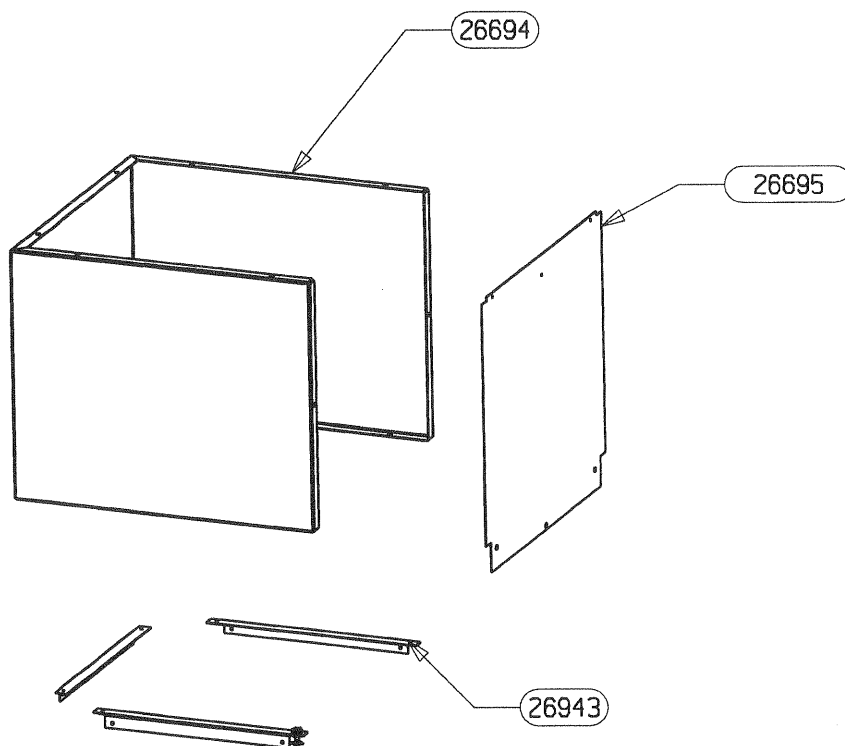

OSUPRA

CHEMINETTE
SERIE VALLAURIS

ENSEMBLE REHAUSSE A 3 metres
EDITION 10/08

POUR TOUTE COMMANDE DE PIECES D'HABILLAGE,
PRECISER IMPERATIVEMENT LA COULEUR!

26943	CORNIERE	3
26695	DEFLECTEUR ARRIERE	1
26694	REHAUSSE DE CACHE TUYAU	1
CODE ARTICLE	DESIGNATION	QTE