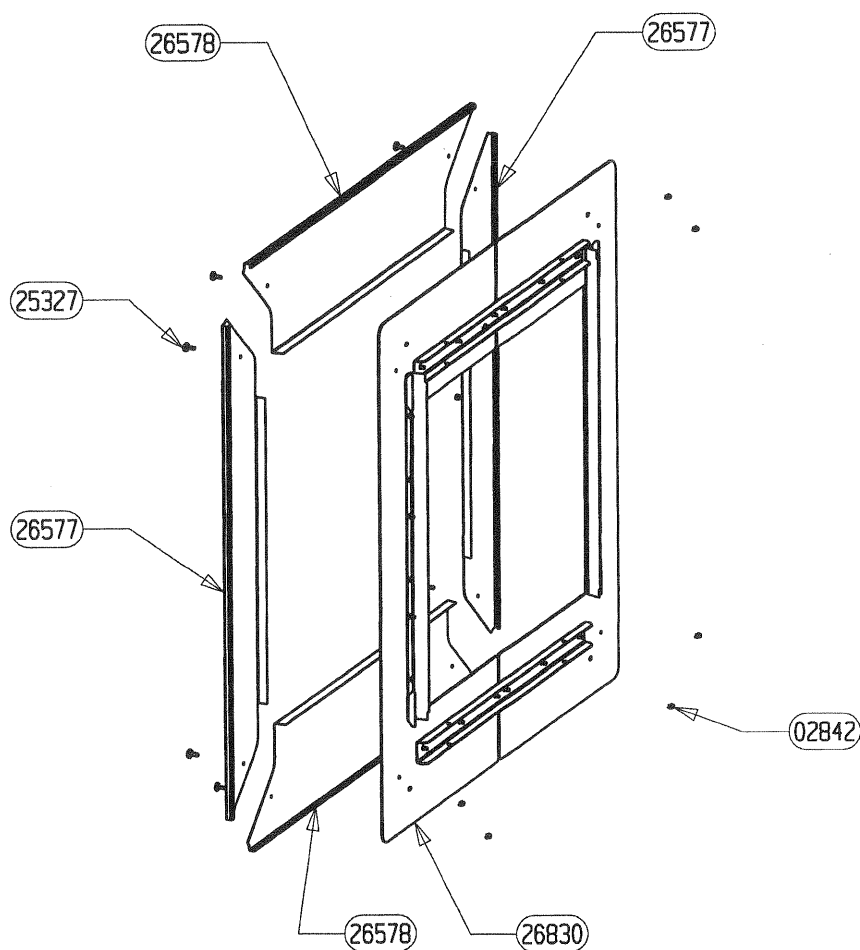

POUR TOUTE COMMANDE DE PIECES D'HABILLAGE,
PRECISER IMPERATIVEMENT LA COULEUR!

26830	EM SUPPORT FACADE INOX	1
26578	BANDEAU INOX HORIZONTAL	2
26577	BANDEAU INOX VERTICAL	2
25327	VIS DE FINITION	8
02842	ECROU BORGNE FORME HAUTE	8
CODE ARTICLE	DESIGNATION	QTE