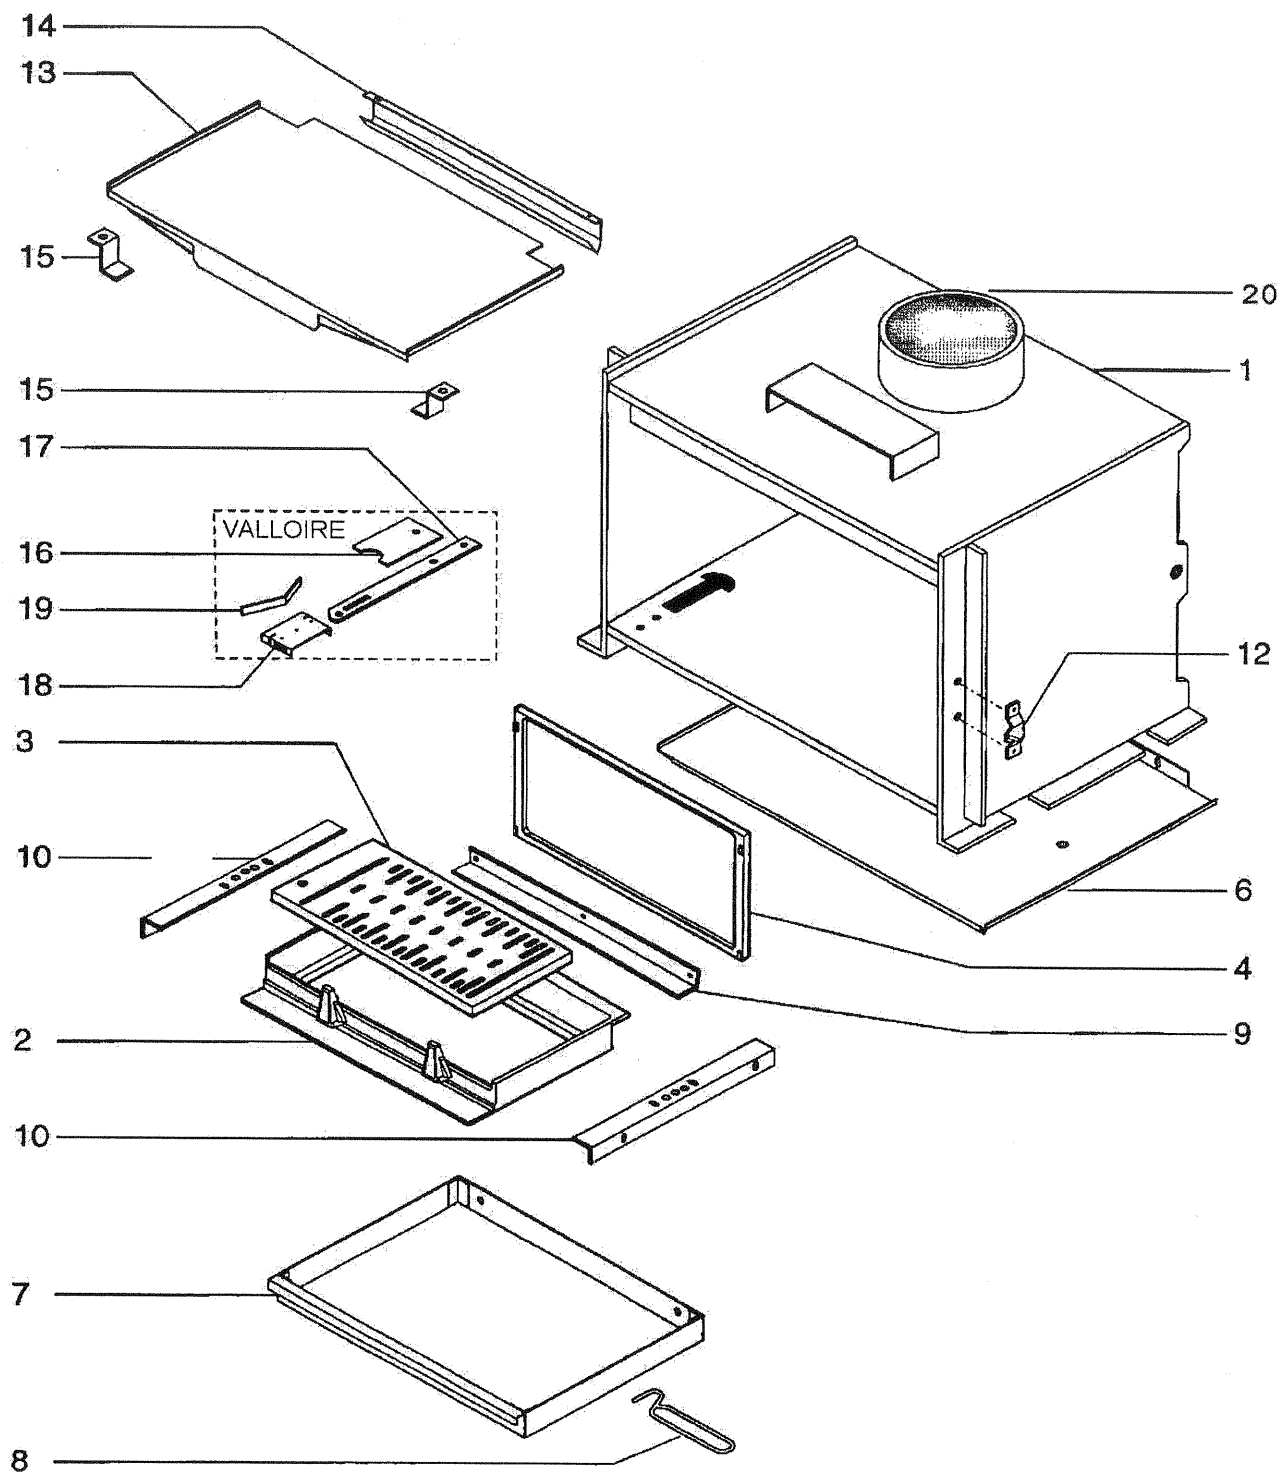

OSUPRA

CHEMINETTE

VALLOIRE 2

ENSEMBLE FOYER

EDITION 04/06

OSUPRA

CHEMINETTE

VALLOIRE 2

ENSEMBLE FOYER

EDITION 04/06

POSITION	QTE	DESIGNATION / PIECES	CODE
1	1	Corps de chauffe	15419PT
2	1	Sole fonte	16326PB
3	1	Grille de sole	16328PB
4	1	Plaque d'âtre	23811PB
7	1	Cendrier	03197PB
8	1	Main froide	07232
9	1	Appui arrière de sôle	15426PB
10	2	Appui latéral de sôle	15427PB
12	1	Chape de porte	15415PO
13	1	Défecteur de fumée	15435
14	1	Fixation déflecteur de fumée	15531
15	2	Pattes d'accrochage déflecteur	16127
16	1	Registre d'air	15432
17	1	Tirette laiton	15433
18	1	Support tirette	15434
19	1	Ressort à lame	15630
20	1	Buse	18355DG