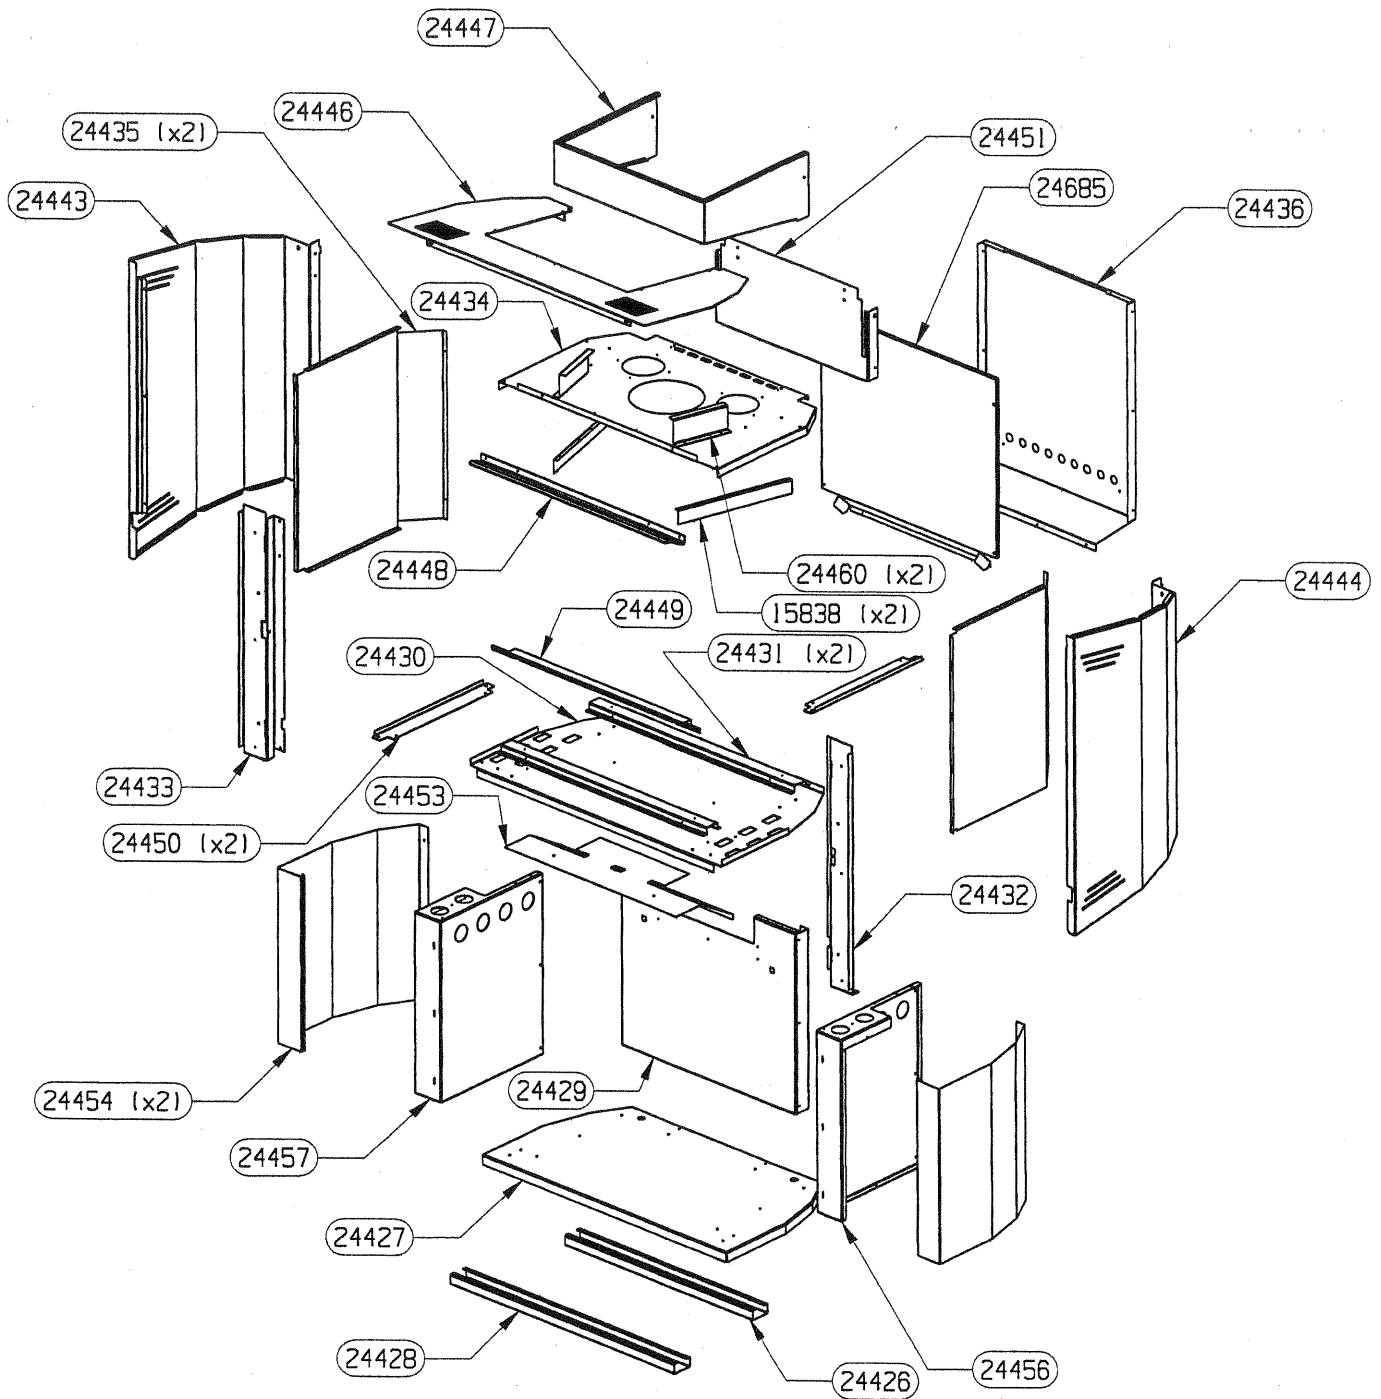

POSITION	QTE	DESIGNATION/PIECES	CODE
1	1	Porte (cadre de porte)	26106--UPB
2	1	Plaquette registre d'air	-
3	1	Butée de registre d'air	-
4	1	Fixation vitre + réglage d'air	-
5	1	Fixe vitre inférieur	15441 PB
6	2	Fixe vitre vertical	15509 PB
7	2	Plaquette déflecteur de vitre	-
8	1	Déflecteur de vitre	15442 PB
9	3 ml	Joint ferlajoint 14 x 8	10113
10	2 ml	Bourrelet blanc non adhésif	03265
11	2	Centreur de vitre	14731
12	1	Vitre	15443
13	2	Paumelle	15428
14	2	Calage de porte	15906
15	1	Goupille élastique	15451
16	1	Poignée de porte zingue	25495
17	1	Bouton laiton	-
18	2	Joint torique	-
	1	Porte montée (EM) N° 1 à 18	25511PB

POUR TOUTE COMMANDE DE PIECES D'HABILLAGE, PRECISER IMPERATIVENT LA COULEUR !