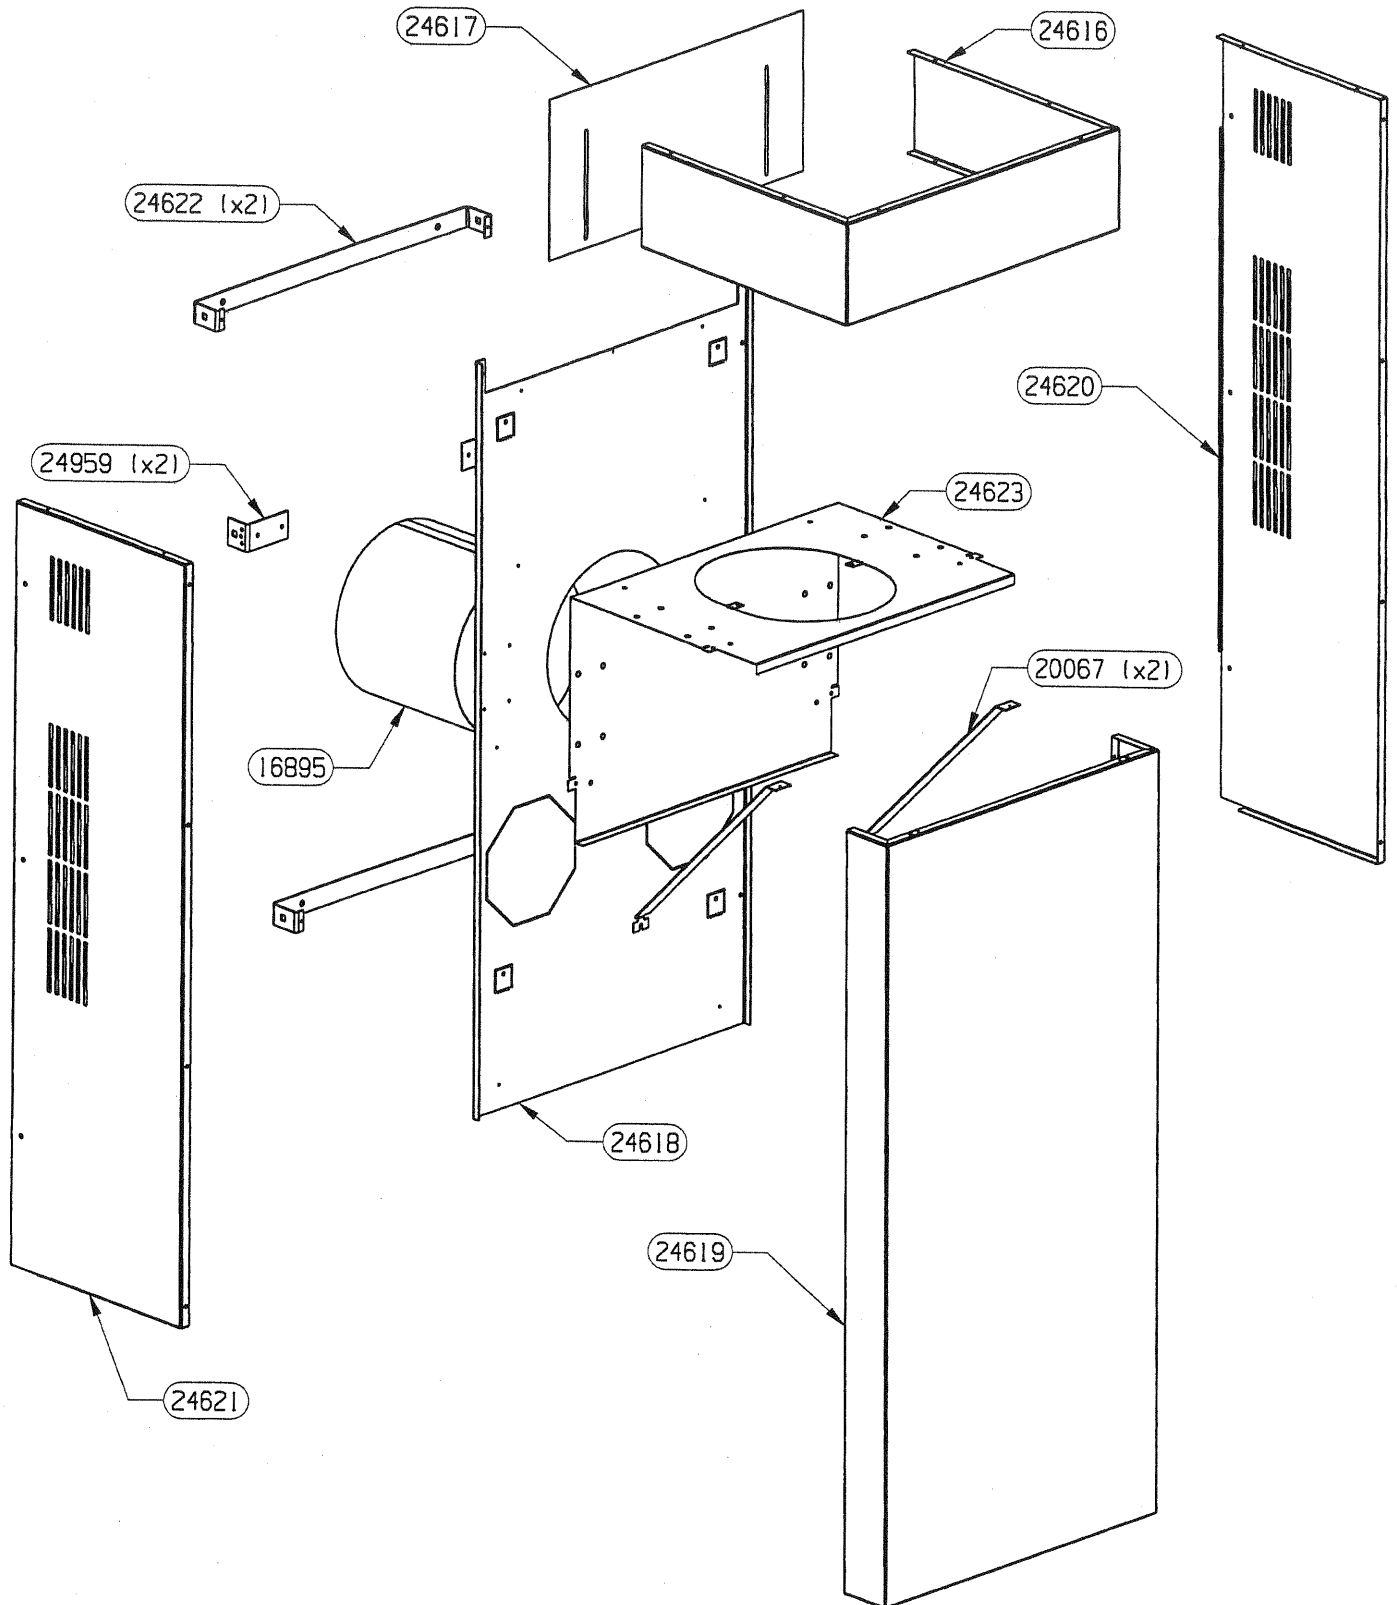

OSUPRA

CHEMINETTE
VALLOIRE 2 FT-C

ENSEMBLE CACHE TUYAU (24615)
EDITION 03/06

POUR TOUTE COMMANDE DE PIECES D'HABILLAG, PRECISER IMPERATIVENT LA COULEUR !

OSUPRA

CHEMINETTE
VALLOIRE 2 FT-C

ENSEMBLE CACHE TUYAU
EDITION 03/06

11	EQUERRE 80X39.5X40	24959	2
10	DEFLECTEUR DE CACHE TUYAU	24623	1
9	PATTE D'ACCROCHE MURALE	24622	2
8	COTE GAUCHE DU CACHE TUYAU	24621	1
7	COTE DROIT DU CACHE TUYAU	24620	1
6	FACADE CACHE TUYAU	24619	1
5	ARRIERE CACHE TUYAU	24618	1
4	DEFLECTEUR ARRIERE	24617	1
3	REHAUSSE DU CACHE TUYAU	24616	1
2	SUPPORT DEFLECTEUR DE CACHE	20067	2
1	MANCHETTE TOLE Diam.250	16895	1
PC NO	DESIGNATION	PART NAME	QTY