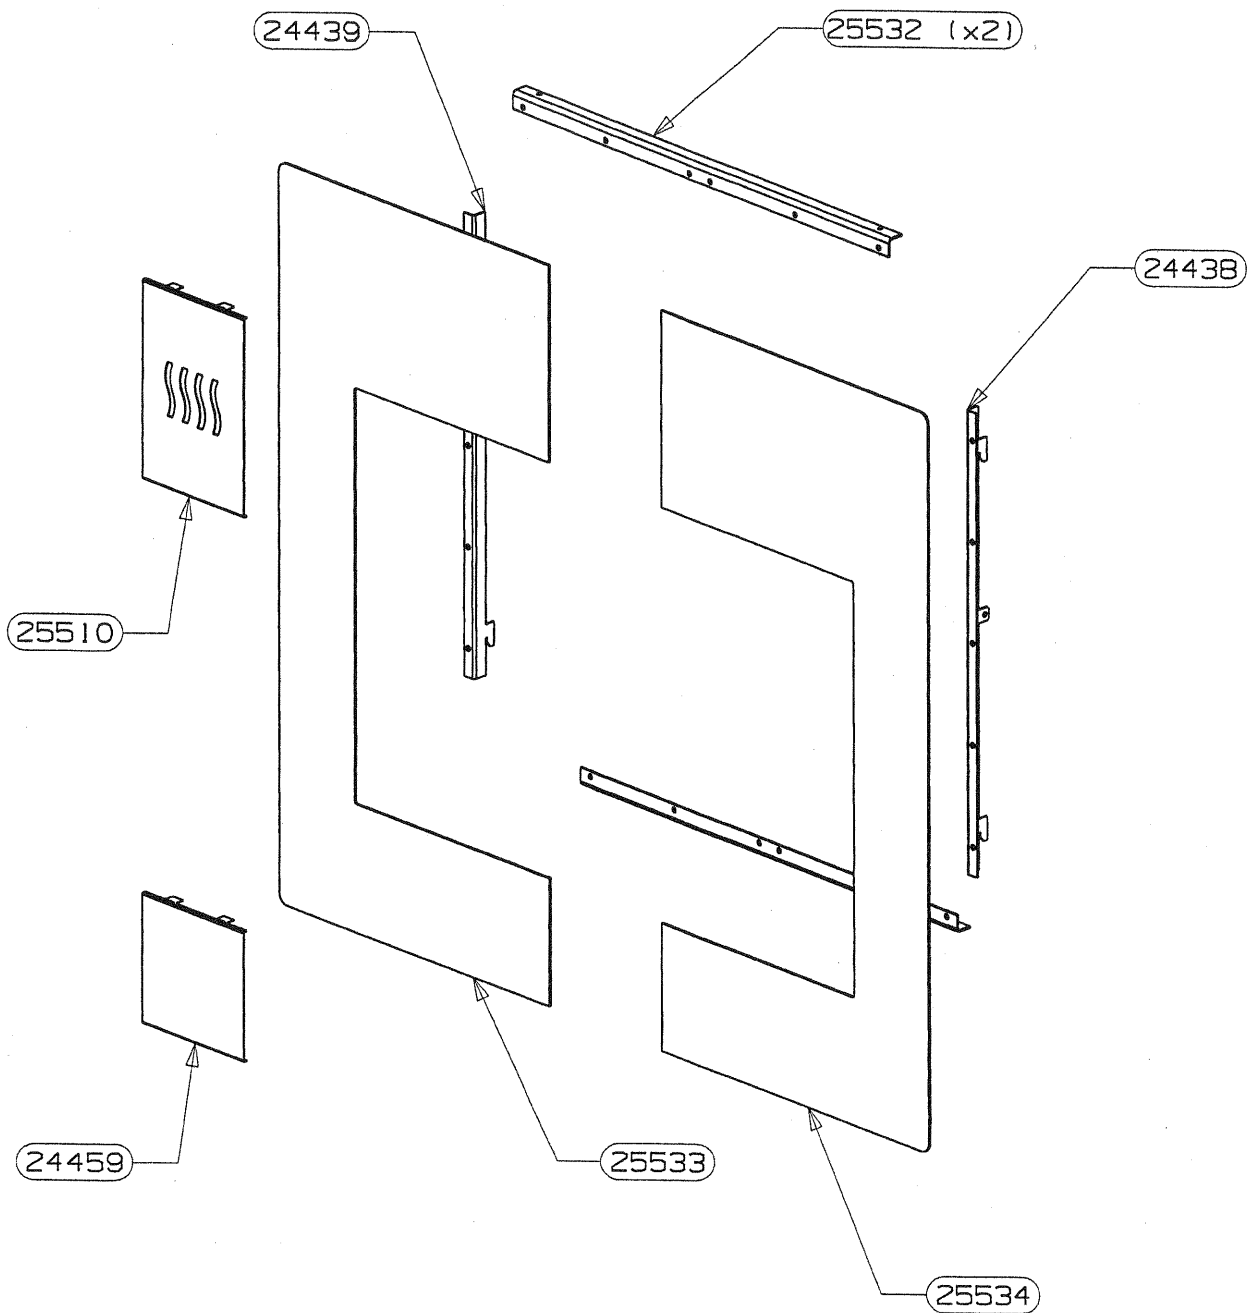

OSUPRA

CHEMINETTE
VALLOIRE 2 FT-C

ENSEMBLE CACHE TUYAU
EDITION 03/06

11	EQUERRE 80X39.5X40	24959	2
10	DEFLECTEUR DE CACHE TUYAU	24623	1
9	PATTE D'ACCROCHE MURALE	24622	2
8	COTE GAUCHE DU CACHE TUYAU	24621	1
7	COTE DROIT DU CACHE TUYAU	24620	1
6	FACADE CACHE TUYAU	24619	1
5	ARRIERE CACHE TUYAU	24618	1
4	DEFLECTEUR ARRIERE	24617	1
3	REHAUSSE DU CACHE TUYAU	24616	1
2	SUPPORT DEFLECTEUR DE CACHE	20067	2
1	MANCHETTE TOLE Diam.250	16895	1
PC NO	DESIGNATION	PART NAME	QTY

OSUPRA

CHEMINETTE
VALLOIRE 2 FT-C

FACADE AVEC DECOR INOX (25535)
EDITION 03/06

POUR TOUTE COMMANDE DE PIECES D'HABILLAGE, PRECISER IMPERATIVEMENT LA COULEUR !