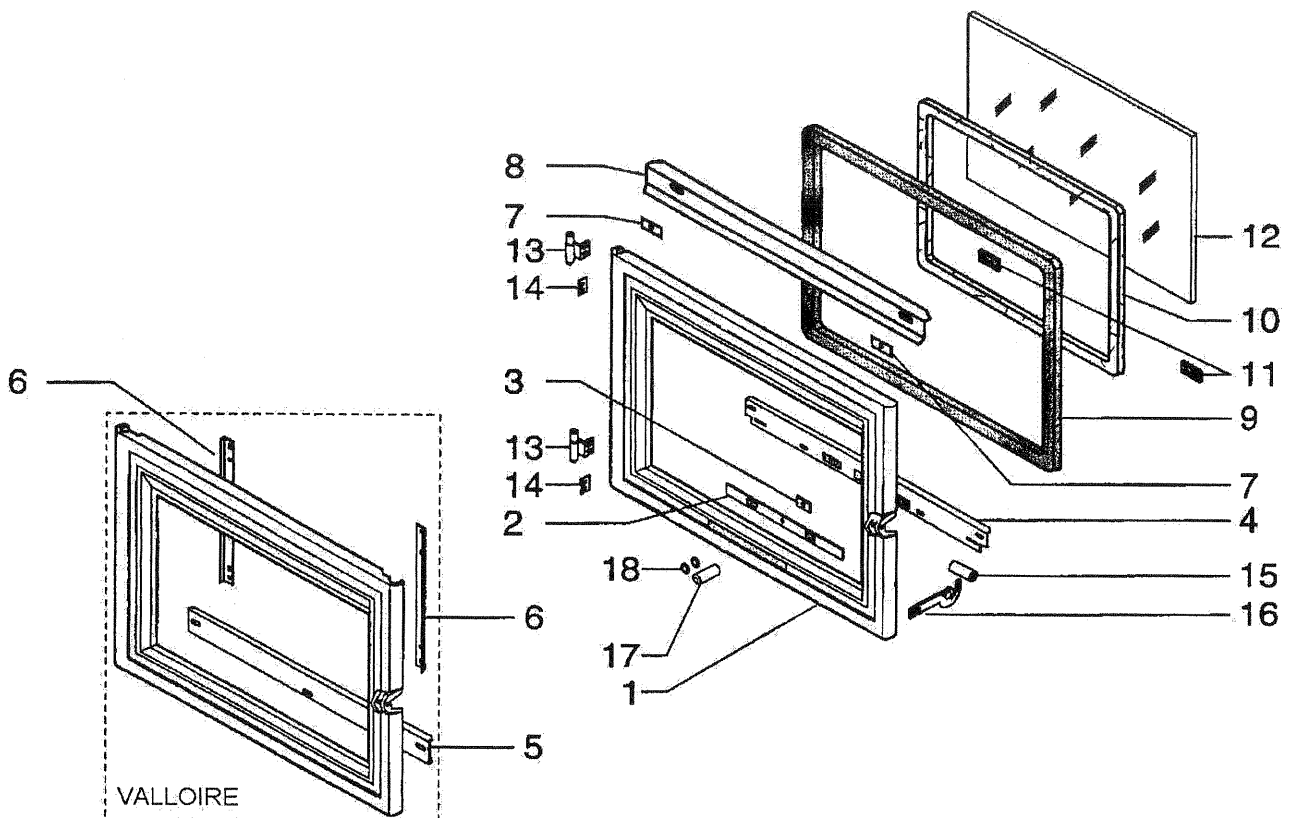

ENSEMBLE FOYER

EDITION 04/06

POSITION	QTE	DESIGNATION / PIECES	CODE
1	1	Corps de chauffe	15419PT
2	1	Sole fonte	16326PB
3	1	Grille de sole	16328PB
4	1	Plaque d'âtre	23811PB
7	1	Cendrier	03197PB
8	1	Main froide	07232
9	1	Appui arrière de sôle	15426PB
10	2	Appui latéral de sôle	15427PB
12	1	Chape de porte	15415PO
13	1	Défecteur de fumée	15435
14	1	Fixation déflecteur de fumée	15531
15	2	Pattes d'accrochage déflecteur	16127
16	1	Registre d'air	15432
17	1	Tirette laiton	15433
18	1	Support tirette	15434
19	1	Ressort à lame	15630
20	1	Buse	18355DG

OSUPRA

CHEMINETTE

VALLOIRE 2

ENSEMBLE TOLERIE - PORTE

EDITION 04/06

POSITION	QTE	DESIGNATION/PIECES	CODE
1	1	Porte (cadre de porte)	26106--UPB
2	1	Plaquette registre d'air	-
3	1	Butée de registre d'air	-
4	1	Fixation vitre + réglage d'air	-
5	1	Fixe vitre inférieur	15441 PB
6	2	Fixe vitre vertical	15509 PB
7	2	Plaquette déflecteur de vitre	-
8	1	Déflecteur de vitre	15442 PB
9	3 ml	Joint ferlajoint 14 x 8	10113
10	2 ml	Bourrelet blanc non adhésif	03265
11	2	Centreur de vitre	14731
12	1	Vitre	15443
13	2	Paumelle	15428
14	2	Calage de porte	15906
15	1	Goupille élastique	15451
16	1	Poignée de porte zingue	25495
17	1	Bouton laiton	-
18	2	Joint torique	-
	1	Porte montée (EM) N° 1 à 18	25511PB