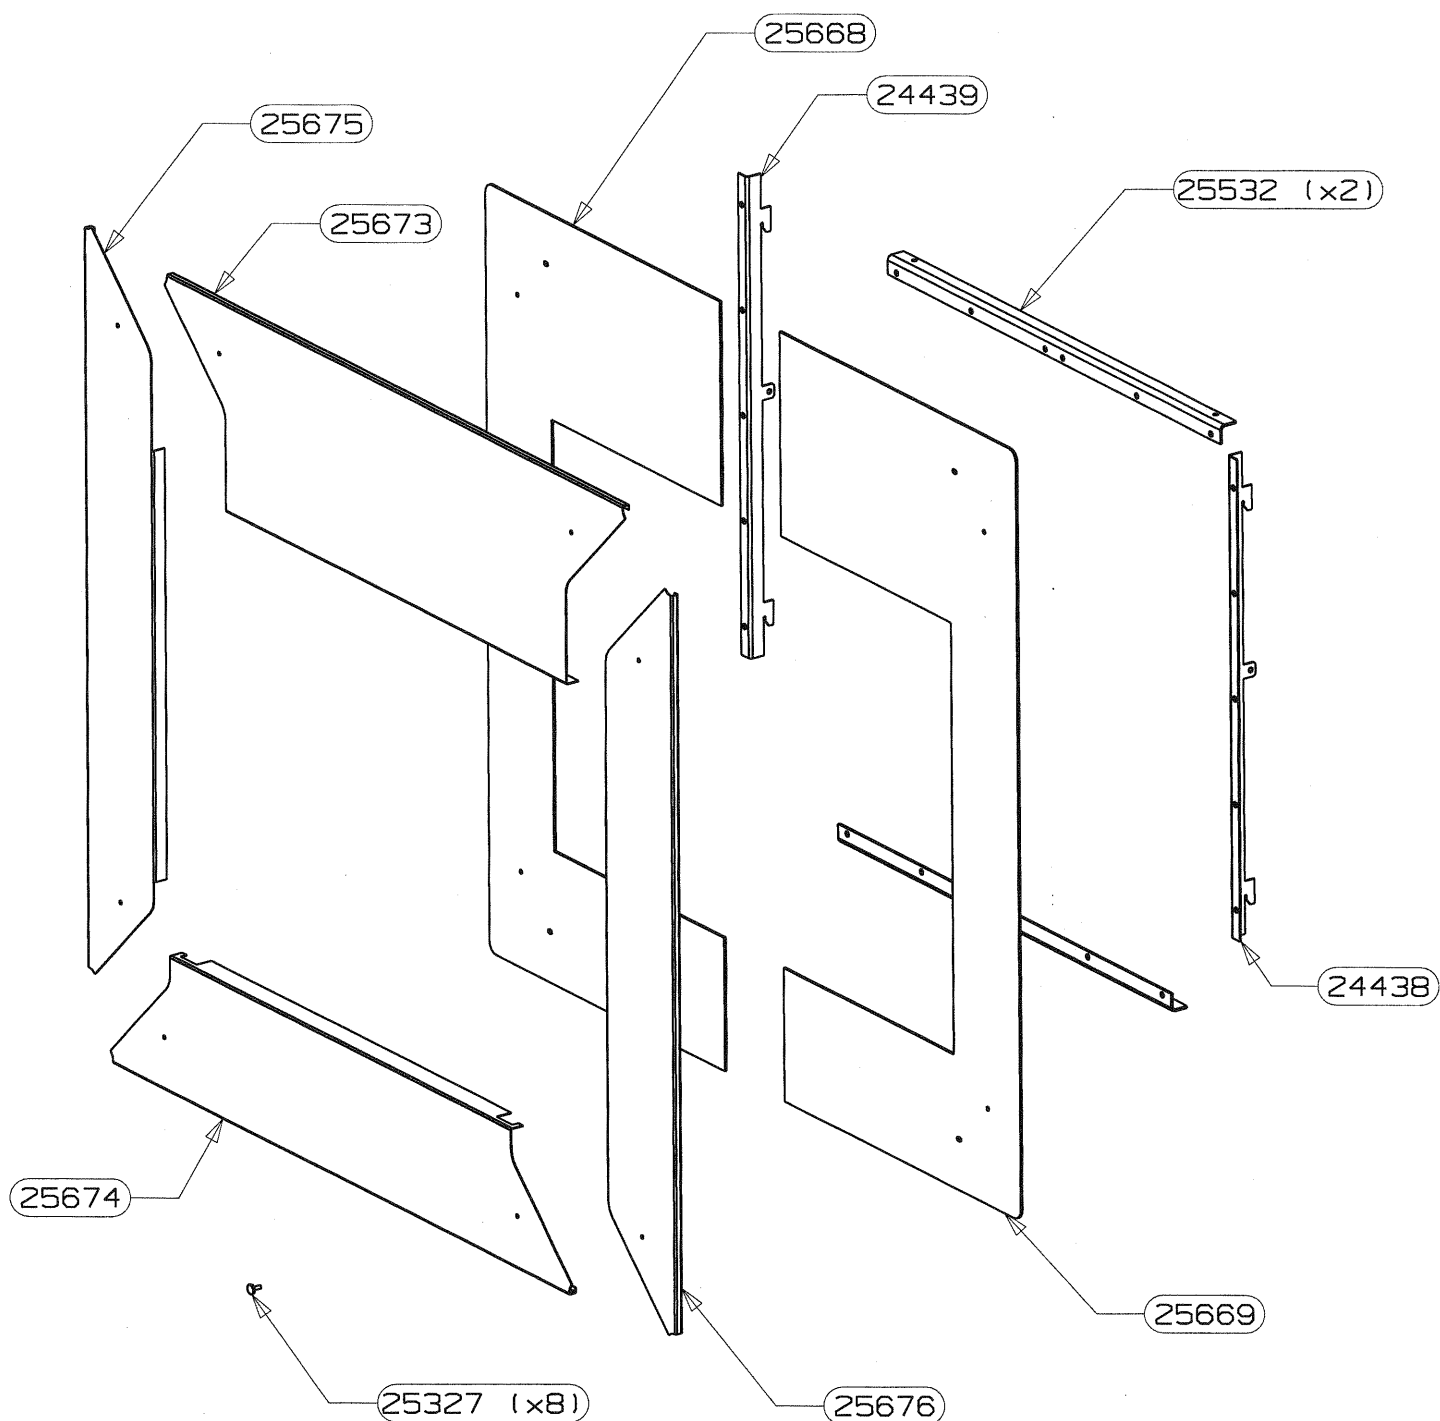

OSUPRA

CHEMINETTE
VALLOIRE 2 FT-C

FACADE INOX E.M. (25667)
EDITION 03/06

POUR TOUTE COMMANDE DE PIECES D'HABILLAGE, PRECISER IMPERATIVEMENT LA COULEUR !

www.pieces-de-poele.com