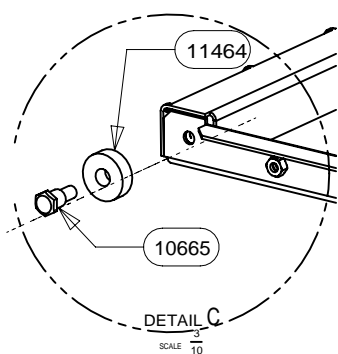

POUR TOUTE COMMANDE DE PIECES D'HABILLAGE,  
PRECISER IMPERATIVEMENT LA COULEUR!

26575	TRAVERSE DE FACADE	2
11138	VIS	26
30633	CACHE ARRIERE	2
26586	EQUERRE DE CENTRAGE VALLAURIS	2
30445	PARTIE GAUCHE ET DROITE - CADRE TABLO	2
30444	PARTIE HAUTE ET BASSE - CADRE TABLO	2
CODE ARTICLE	DESIGNATION	QTE

POUR TOUTE COMMANDE DE PIECES D'HABILLAGE, PRECISER IMPERATIVEMENT LA COULEUR!

CACHE TUYAU BAS	26584	1
PROTECTION ARRIERE CACHE	26579	1
DESSUS	26574	1
PROTECTION DESSUS/ARRIERE	26573	1
AILETTE	26572	1
TRAVERSE SUPERIEURE	26571	1
PROTECTION ARRIERE	26569	1
PROTECTION LATERALE	26568	2
COTE HABILLAGE	26567	2
OMEGA SUPPORT CORPS DE CHAUFFE	26566	2
PROTECTION DE BUCHER	26565	1
ES POIGNEE DE PANIER	26562	1
PANIER	26561	1
TIROIR	26559	1
BAVETTE	26557	1
ARRIERE DE SOCLE	26556	1
EQUERRE	26555	2
PAROI DE BUCHER	26554	2
COTE DE SOCLE	26553	2
AVANT DE SOCLE	26552	1
PLAQUE DE SOL	26551	1
ENTRETOISE LG 16	16920	6
LOGO SUPRA	13015	1
ROULEMENT A BILLES	11464	4
AXE DE POIGNEE	10665	4
DESIGNATION	CODE ARTICLE	QTE

POUR TOUTE COMMANDE DE PIECES D'HABILLAGE,  
PRECISER IMPERATIVEMENT LA COULEUR!

TIRETTE AIR DE GRILLE	17165	17165	1
TAMPON TOLE	28690	28690	1
SOLE	16783	16783	1
RESSORT DE FERMETURE PB50	16971	16971	1
REGISTRE D'AIR	17011	17011	1
PLAQUE D'ATRE	16784	27299	1
PATTE D'ACCROCHAGE	16999	16999	2
EQUERRE	16996	16996	2
ENS.SOUDE CORPS DE CHAUFFE	16980	16980	1
ENS.SOUDE CENDRIER	09951	09951	1
DOUBLAGE DEFLECTEUR DE FUMEE	17340	17340	1
DEFLECTEUR VITRE	26334	26334	1
DEFLECTEUR VERMICULITE	17237	17237	1
COTE INTERIEUR DE CORPS DE CHAUFFE	16994	16994	2
CHENET VALLAURIS	26585	26585	1
CALAGE DEFLECTEUR	17294	17294	3
BUSE FONTE DIA.150/153	28689	28689	1
APPUI ARRIERE DE SOLE	16995	16995	1
DESIGNATION	VALLAURIS	VALLAURIS 2	QTE

POUR TOUTE COMMANDE DE PIECES D'HABILLAGE,  
PRECISER IMPERATIVEMENT LA COULEUR!

29101	DEFLECTEUR DE CACHE TUYAU	1
19831	ARRIERE POUR CACHE TUYAU	1
20935	PATTE D'ACCROCHE MURALE	3
05206	MANCHE DIAMETRE 180	1
26696	CACHE TUYAU VALLAURIS	1
CODE ARTICLE	DESIGNATION	QTE