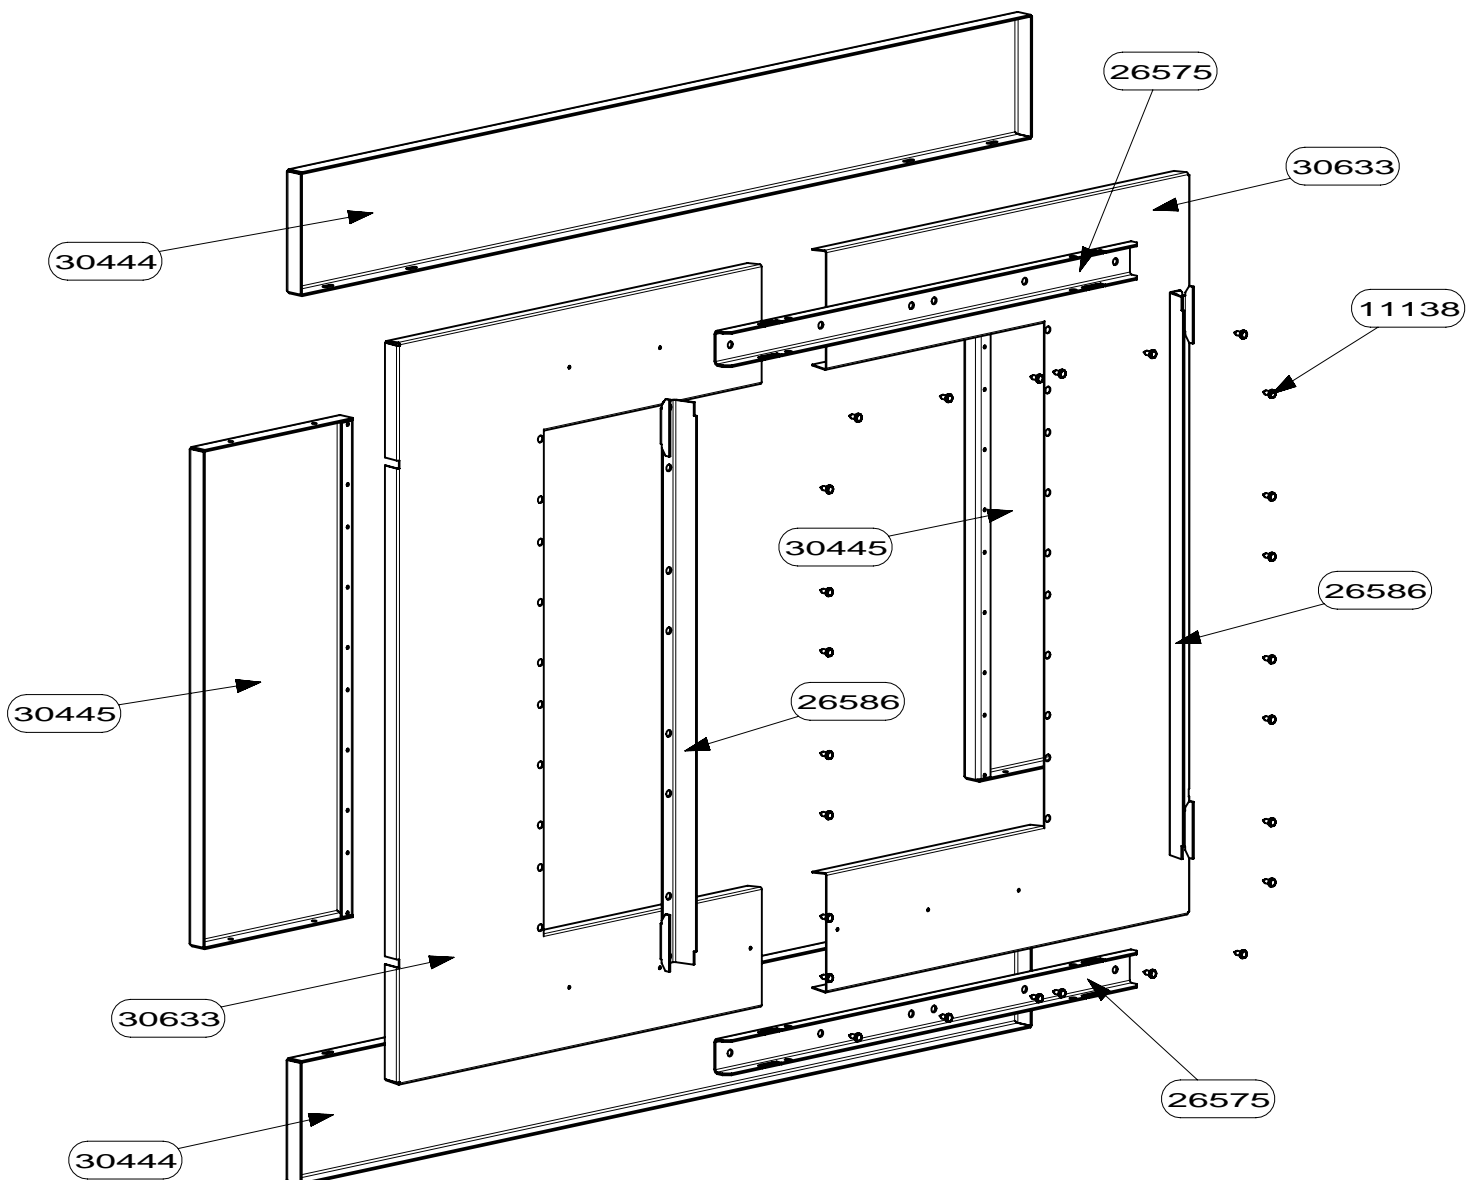

POUR TOUTE COMMANDE DE PIECES D'HABILLAGE,  
PRECISER IMPERATIVEMENT LA COULEUR!

26575	TRAVERSE DE FACADE	2
11138	VIS	26
30633	CACHE ARRIERE	2
26586	EQUERRE DE CENTRAGE VALLAURIS	2
30445	PARTIE GAUCHE ET DROITE - CADRE TABLO	2
30444	PARTIE HAUTE ET BASSE - CADRE TABLO	2
CODE ARTICLE	DESIGNATION	QTE

POUR TOUTE COMMANDE DE PIECES D'HABILLAGE, PRECISER IMPERATIVEMENT LA COULEUR!

CACHE TUYAU BAS	26584	1
PROTECTION ARRIERE CACHE	26579	1
DESSUS	26574	1
PROTECTION DESSUS/ARRIERE	26573	1
AILETTE	26572	1
TRAVERSE SUPERIEURE	26571	1
PROTECTION ARRIERE	26569	1
PROTECTION LATERALE	26568	2
COTE HABILLAGE	26567	2
OMEGA SUPPORT CORPS DE CHAUFFE	26566	2
PROTECTION DE BUCHER	26565	1
ES POIGNEE DE PANIER	26562	1
PANIER	26561	1
TIROIR	26559	1
BAVETTE	26557	1
ARRIERE DE SOCLE	26556	1
EQUERRE	26555	2
PAROI DE BUCHER	26554	2
COTE DE SOCLE	26553	2
AVANT DE SOCLE	26552	1
PLAQUE DE SOL	26551	1
ENTRETOISE LG 16	16920	6
LOGO SUPRA	13015	1
ROULEMENT A BILLES	11464	4
AXE DE POIGNEE	10665	4
DESIGNATION	CODE ARTICLE	QTE

POUR TOUTE COMMANDE DE PIECES D'HABILLAGE,  
PRECISER IMPERATIVEMENT LA COULEUR!

TIRETTE AIR DE GRILLE	17165	17165	1
TAMPON TOLE	28690	28690	1
SOLE	16783	16783	1
RESSORT DE FERMETURE PB50	16971	16971	1
REGISTRE D'AIR	17011	17011	1
PLAQUE D'ATRE	16784	27299	1
PATTE D'ACCROCHAGE	16999	16999	2
EQUERRE	16996	16996	2
ENS.SOUDE CORPS DE CHAUFFE	16980	16980	1
ENS.SOUDE CENDRIER	09951	09951	1
DOUBLAGE DEFLECTEUR DE FUMEE	17340	17340	1
DEFLECTEUR VITRE	26334	26334	1
DEFLECTEUR VERMICULITE	17237	17237	1
COTE INTERIEUR DE CORPS DE CHAUFFE	16994	16994	2
CHENET VALLAURIS	26585	26585	1
CALAGE DEFLECTEUR	17294	17294	3
BUSE FONTE DIA.150/153	28689	28689	1
APPUI ARRIERE DE SOLE	16995	16995	1
DESIGNATION	VALLAURIS	VALLAURIS 2	QTE