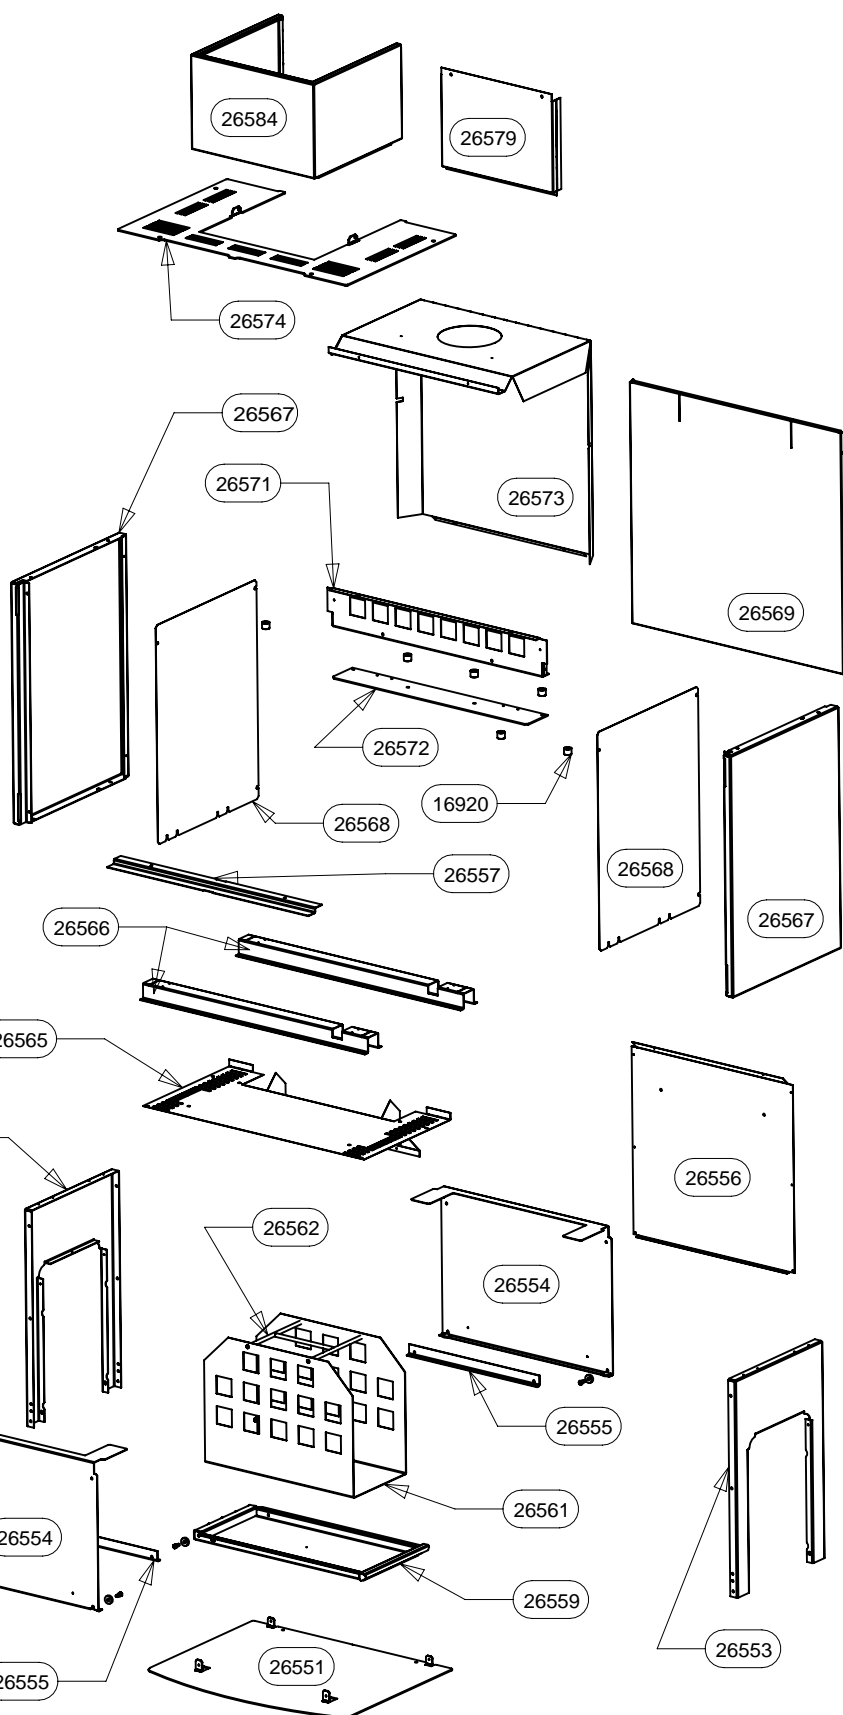

POUR TOUTE COMMANDE DE PIECES D'HABILLAGE,
PRECISER IMPERATIVEMENT LA COULEUR!

26057	ECROU A EMBASE CRANTEE H M5	20
30100	1/4 DE CERCLE HAUT ET BAS	2
30099	1/4 DE CERCLE GAUCHE ET DROIT	2
25654	GOUJON A SOUDER CDF M5x10	20
30101	SUPPORT ARRIERE VALLAURIS RONDO	4
26575	TRAVERSE DE FACADE	2
26586	EQUERRE DE CENTRAGE VALLAURIS	2
CODE ARTICLE	DESIGNATION	QTE

POUR TOUTE COMMANDE DE PIECES D'HABILLAGE, PRECISER IMPERATIVEMENT LA COULEUR!

CACHE TUYAU BAS	26584	1
PROTECTION ARRIERE CACHE	26579	1
DESSUS	26574	1
PROTECTION DESSUS/ARRIERE	26573	1
AILETTE	26572	1
TRAVERSE SUPERIEURE	26571	1
PROTECTION ARRIERE	26569	1
PROTECTION LATERALE	26568	2
COTE HABILLAGE	26567	2
OMEGA SUPPORT CORPS DE CHAUFFE	26566	2
PROTECTION DE BUCHER	26565	1
ES POIGNEE DE PANIER	26562	1
PANIER	26561	1
TIROIR	26559	1
BAVETTE	26557	1
ARRIERE DE SOCLE	26556	1
EQUERRE	26555	2
PAROI DE BUCHER	26554	2
COTE DE SOCLE	26553	2
AVANT DE SOCLE	26552	1
PLAQUE DE SOL	26551	1
ENTRETOISE LG 16	16920	6
LOGO SUPRA	13015	1
ROULEMENT A BILLES	11464	4
AXE DE POIGNEE	10665	4
DESIGNATION	CODE ARTICLE	QTE

POUR TOUTE COMMANDE DE PIECES D'HABILLAGE,
PRECISER IMPERATIVEMENT LA COULEUR!

TIRETTE AIR DE GRILLE	17165	17165	1
TAMPON TOLE	28690	28690	1
SOLE	16783	16783	1
RESSORT DE FERMETURE PB50	16971	16971	1
REGISTRE D'AIR	17011	17011	1
PLAQUE D'ATRE	16784	27299	1
PATTE D'ACCROCHAGE	16999	16999	2
EQUERRE	16996	16996	2
ENS.SOUDE CORPS DE CHAUFFE	16980	16980	1
ENS.SOUDE CENDRIER	09951	09951	1
DOUBLAGE DEFLECTEUR DE FUMEE	17340	17340	1
DEFLECTEUR VITRE	26334	26334	1
DEFLECTEUR VERMICULITE	17237	17237	1
COTE INTERIEUR DE CORPS DE CHAUFFE	16994	16994	2
CHENET	27469	27469	1
CALAGE DEFLECTEUR	17294	17294	3
BUSE FONTE DIA.150/153	28689	28689	1
APPUI ARRIERE DE SOLE	16995	16995	1
DESIGNATION	VALLAURIS	VALLAURIS 2	QTE