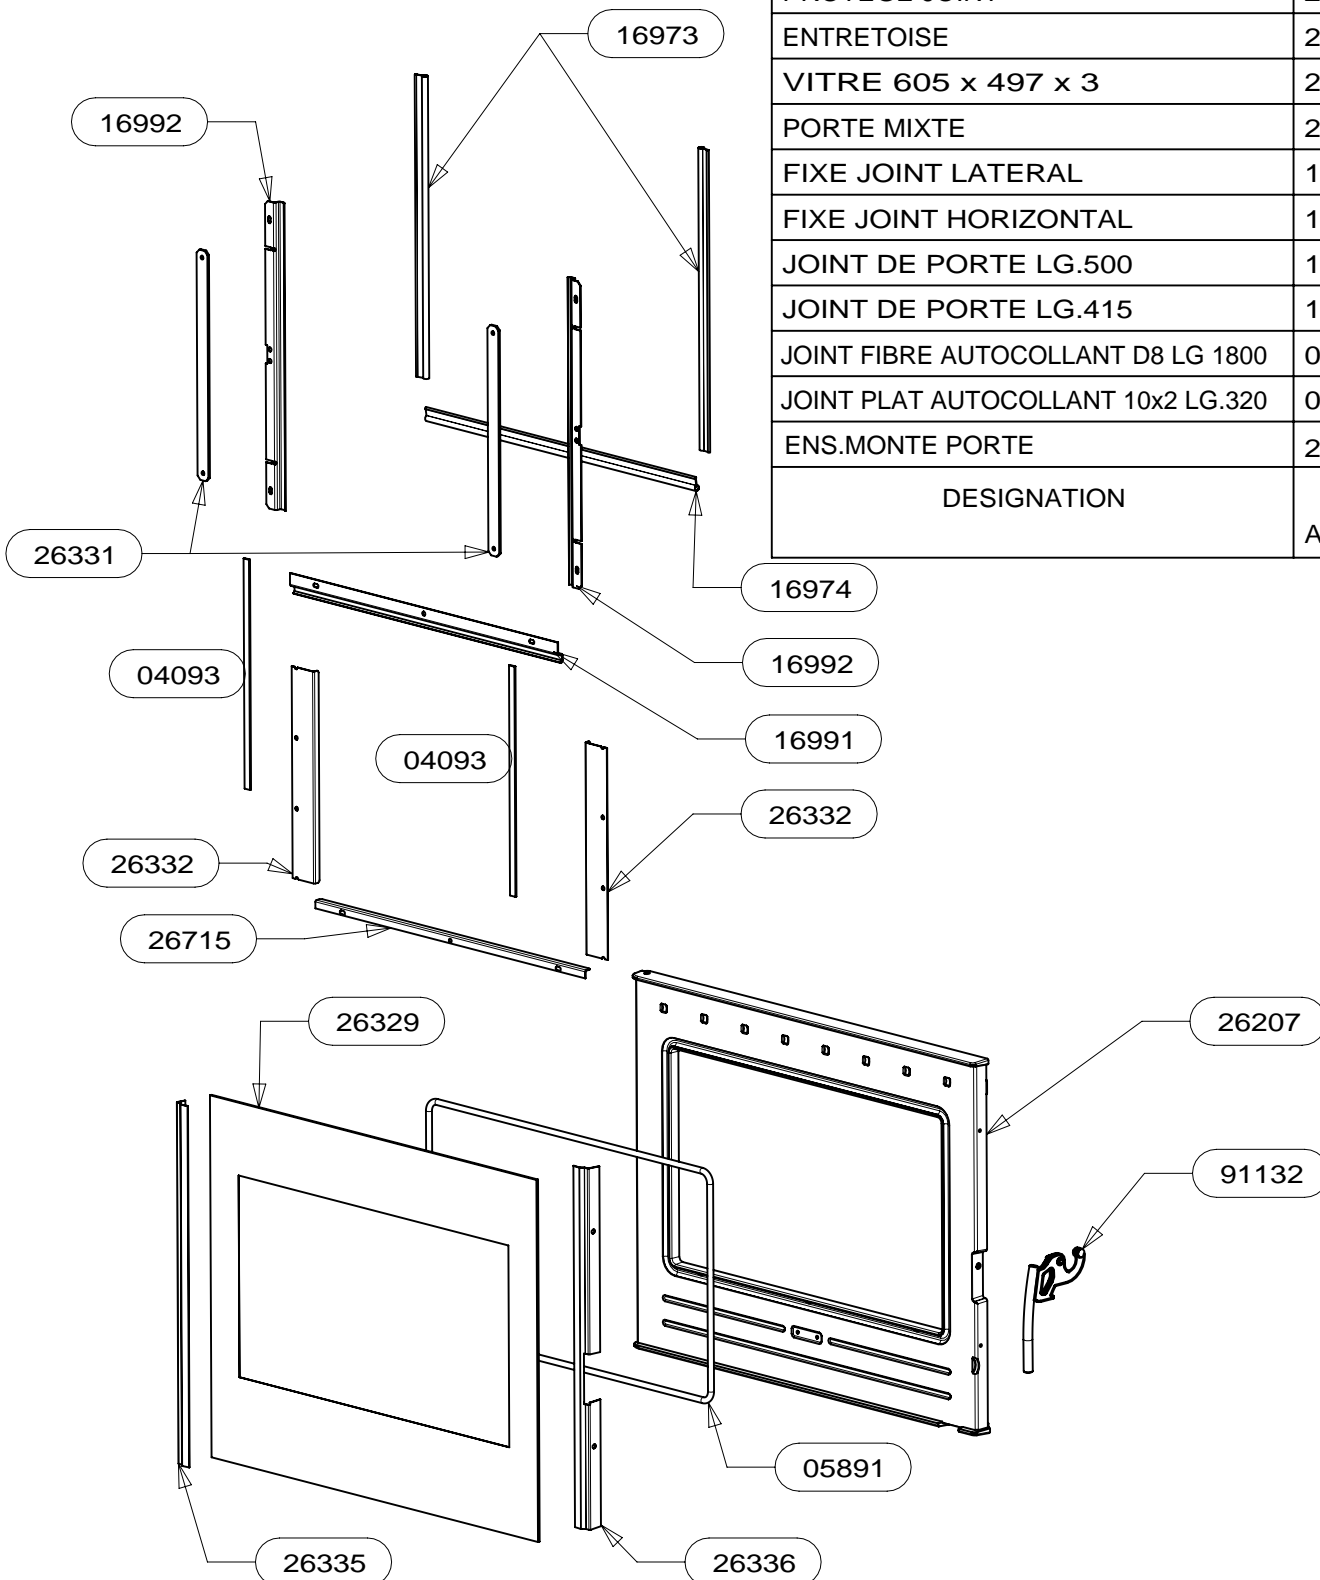

POUR TOUTE COMMANDE DE PIECES
D'HABILLAGE, PRECISER IMPERATI-
VEMENT LA COULEUR!

ENSEMBLE MONTE POIGNEE RONDE	91132	1
BAVETTE	26715	1
FIXE VITRE DROIT	26336	1
FIXE VITRE GAUCHE	26335	1
PROTEGE JOINT	26332	2
ENTRETOISE	26331	2
VITRE 605 x 497 x 3	26329	1
PORTE MIXTE	26207	1
FIXE JOINT LATERAL	16992	2
FIXE JOINT HORIZONTAL	16991	1
JOINT DE PORTE LG.500	16974	1
JOINT DE PORTE LG.415	16973	2
JOINT FIBRE AUTOCOLLANT D8 LG 1800	05891	1
JOINT PLAT AUTOCOLLANT 10x2 LG.320	04093	2
ENS.MONTE PORTE	26330	1
DESIGNATION	CODE ARTICLE	QTE