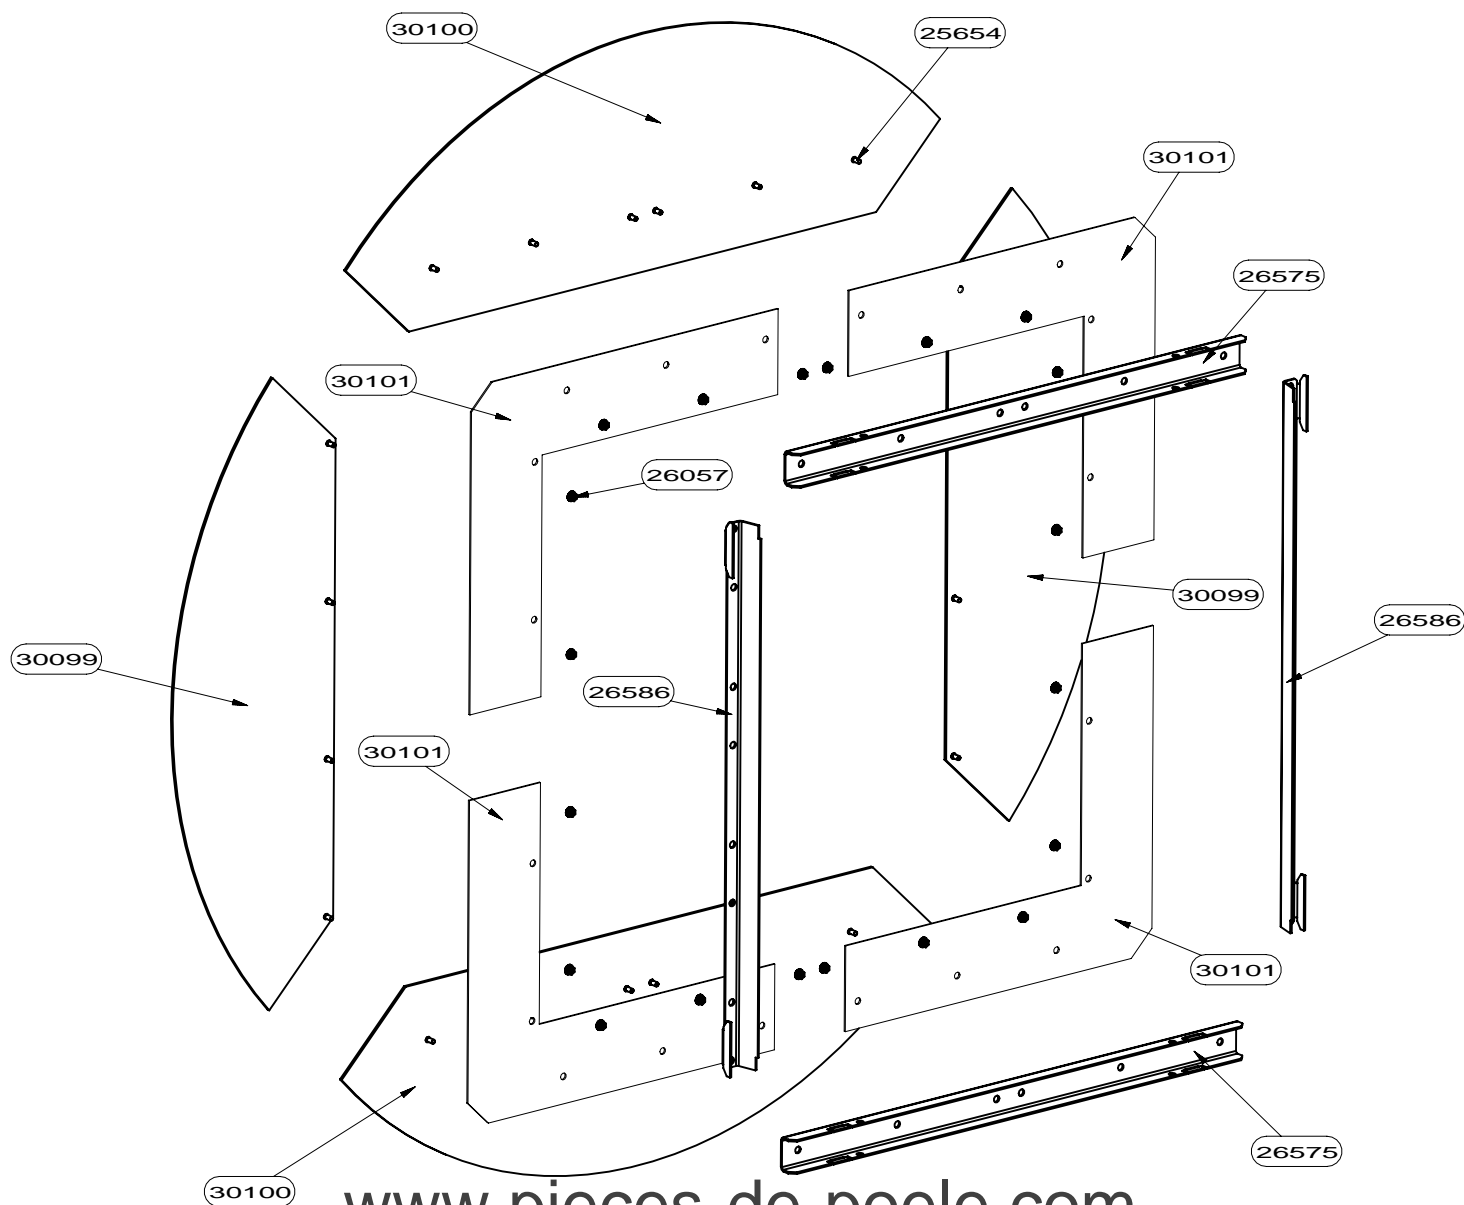

POUR TOUTE COMMANDE DE PIECES D'HABILLAGE,  
PRECISER IMPERATIVEMENT LA COULEUR!

26057	ECROU A EMBASE CRANTEE H M5	20
30100	1/4 DE CERCLE HAUT ET BAS	2
30099	1/4 DE CERCLE GAUCHE ET DROIT	2
25654	GOUJON A SOUDER CDF M5x10	20
30101	SUPPORT ARRIERE VALLAURIS RONDO	4
26575	TRAVERSE DE FACADE	2
26586	EQUERRE DE CENTRAGE VALLAURIS	2
CODE ARTICLE	DESIGNATION	QTE

POUR TOUTE COMMANDE DE PIECES D'HABILLAGE, PRECISER IMPERATIVEMENT LA COULEUR!

CACHE TUYAU BAS	26584	1
PROTECTION ARRIERE CACHE	26579	1
DESSUS	26574	1
PROTECTION DESSUS/ARRIERE	26573	1
AILETTE	26572	1
TRAVERSE SUPERIEURE	26571	1
PROTECTION ARRIERE	26569	1
PROTECTION LATERALE	26568	2
COTE HABILLAGE	26567	2
OMEGA SUPPORT CORPS DE CHAUFFE	26566	2
PROTECTION DE BUCHER	26565	1
ES POIGNEE DE PANIER	26562	1
PANIER	26561	1
TIROIR	26559	1
BAVETTE	26557	1
ARRIERE DE SOCLE	26556	1
EQUERRE	26555	2
PAROI DE BUCHER	26554	2
COTE DE SOCLE	26553	2
AVANT DE SOCLE	26552	1
PLAQUE DE SOL	26551	1
ENTRETOISE LG 16	16920	6
LOGO SUPRA	13015	1
ROULEMENT A BILLES	11464	4
AXE DE POIGNEE	10665	4
DESIGNATION	CODE ARTICLE	QTE

POUR TOUTE COMMANDE DE PIECES D'HABILLAGE,  
PRECISER IMPERATIVEMENT LA COULEUR!

TIRETTE AIR DE GRILLE	17165	17165	1
TAMPON TOLE	28690	28690	1
SOLE	16783	16783	1
RESSORT DE FERMETURE PB50	16971	16971	1
REGISTRE D'AIR	17011	17011	1
PLAQUE D'ATRE	16784	27299	1
PATTE D'ACCROCHAGE	16999	16999	2
EQUERRE	16996	16996	2
ENS.SOUDE CORPS DE CHAUFFE	16980	16980	1
ENS.SOUDE CENDRIER	09951	09951	1
DOUBLAGE DEFLECTEUR DE FUMEE	17340	17340	1
DEFLECTEUR VITRE	26334	26334	1
DEFLECTEUR VERMICULITE	17237	17237	1
COTE INTERIEUR DE CORPS DE CHAUFFE	16994	16994	2
CHENET	27469	27469	1
CALAGE DEFLECTEUR	17294	17294	3
BUSE FONTE DIA.150/153	28689	28689	1
APPUI ARRIERE DE SOLE	16995	16995	1
DESIGNATION	VALLAURIS	VALLAURIS 2	QTE