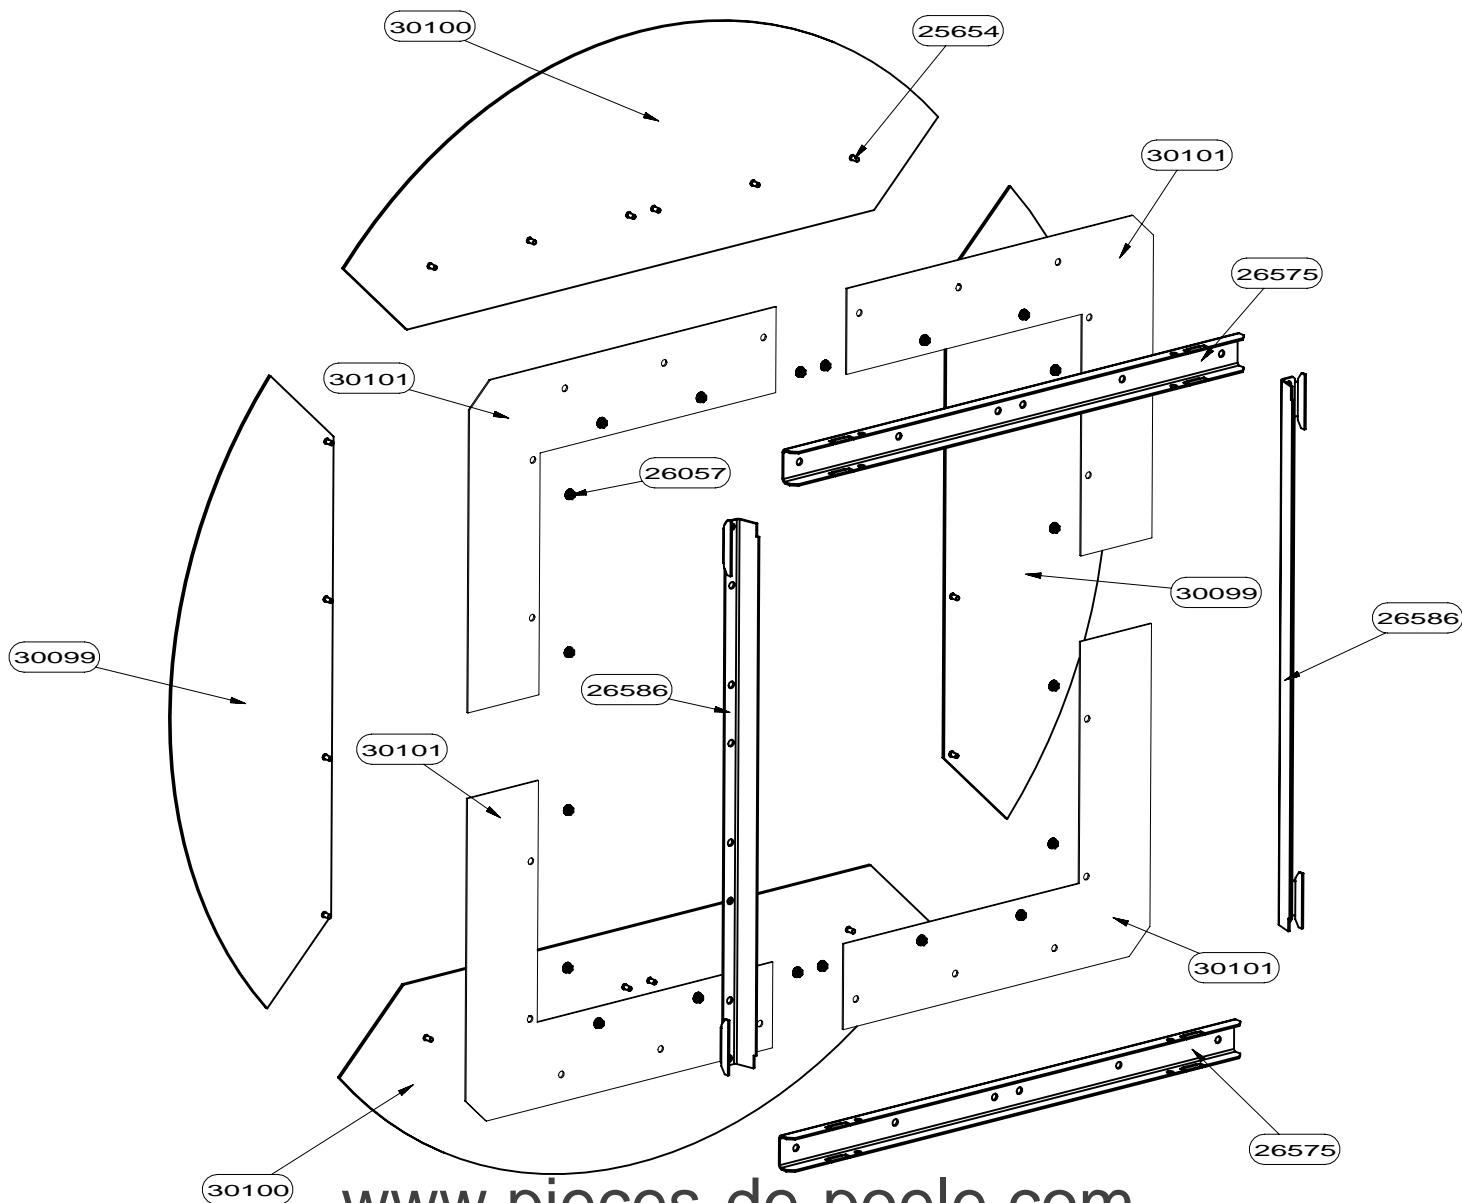

POUR TOUTE COMMANDE DE PIECES D'HABILLAGE,
PRECISER IMPERATIVEMENT LA COULEUR!

26057	ECROU A EMBASE CRANTEE H M5	20
30100	1/4 DE CERCLE HAUT ET BAS	2
30099	1/4 DE CERCLE GAUCHE ET DROIT	2
25654	GOUJON A SOUDER CDF M5x10	20
30101	SUPPORT ARRIERE VALLAURIS RONDO	4
26575	TRAVERSE DE FACADE	2
26586	EQUERRE DE CENTRAGE VALLAURIS	2
CODE ARTICLE	DESIGNATION	QTE

POUR TOUTE COMMANDE DE PIECES D'HABILLAGE, PRECISER IMPERATIVEMENT LA COULEUR!

CACHE TUYAU BAS	26584	1
PROTECTION ARRIERE CACHE	26579	1
DESSUS	26574	1
PROTECTION DESSUS/ARRIERE	26573	1
AILETTE	26572	1
TRAVERSE SUPERIEURE	26571	1
PROTECTION ARRIERE	26569	1
PROTECTION LATERALE	26568	2
COTE HABILLAGE	26567	2
OMEGA SUPPORT CORPS DE CHAUFFE	26566	2
PROTECTION DE BUCHER	26565	1
ES POIGNEE DE PANIER	26562	1
PANIER	26561	1
TIROIR	26559	1
BAVETTE	26557	1
ARRIERE DE SOCLE	26556	1
EQUERRE	26555	2
PAROI DE BUCHER	26554	2
COTE DE SOCLE	26553	2
AVANT DE SOCLE	26552	1
PLAQUE DE SOL	26551	1
ENTRETOISE LG 16	16920	6
LOGO SUPRA	13015	1
ROULEMENT A BILLES	11464	4
AXE DE POIGNEE	10665	4
DESIGNATION	CODE ARTICLE	QTE

POUR TOUTE COMMANDE DE PIECES D'HABILLAGE,
PRECISER IMPERATIVEMENT LA COULEUR!

TIRETTE AIR DE GRILLE	17165	17165	1
TAMPON TOLE	28690	28690	1
SOLE	16783	16783	1
RESSORT DE FERMETURE PB50	16971	16971	1
REGISTRE D'AIR	17011	17011	1
PLAQUE D'ATRE	16784	27299	1
PATTE D'ACCROCHAGE	16999	16999	2
EQUERRE	16996	16996	2
ENS.SOUDE CORPS DE CHAUFFE	16980	16980	1
ENS.SOUDE CENDRIER	09951	09951	1
DOUBLAGE DEFLECTEUR DE FUMEE	17340	17340	1
DEFLECTEUR VITRE	26334	26334	1
DEFLECTEUR VERMICULITE	17237	17237	1
COTE INTERIEUR DE CORPS DE CHAUFFE	16994	16994	2
CHENET	27469	27469	1
CALAGE DEFLECTEUR	17294	17294	3
BUSE FONTE DIA.150/153	28689	28689	1
APPUI ARRIERE DE SOLE	16995	16995	1
DESIGNATION	VALLAURIS	VALLAURIS 2	QTE