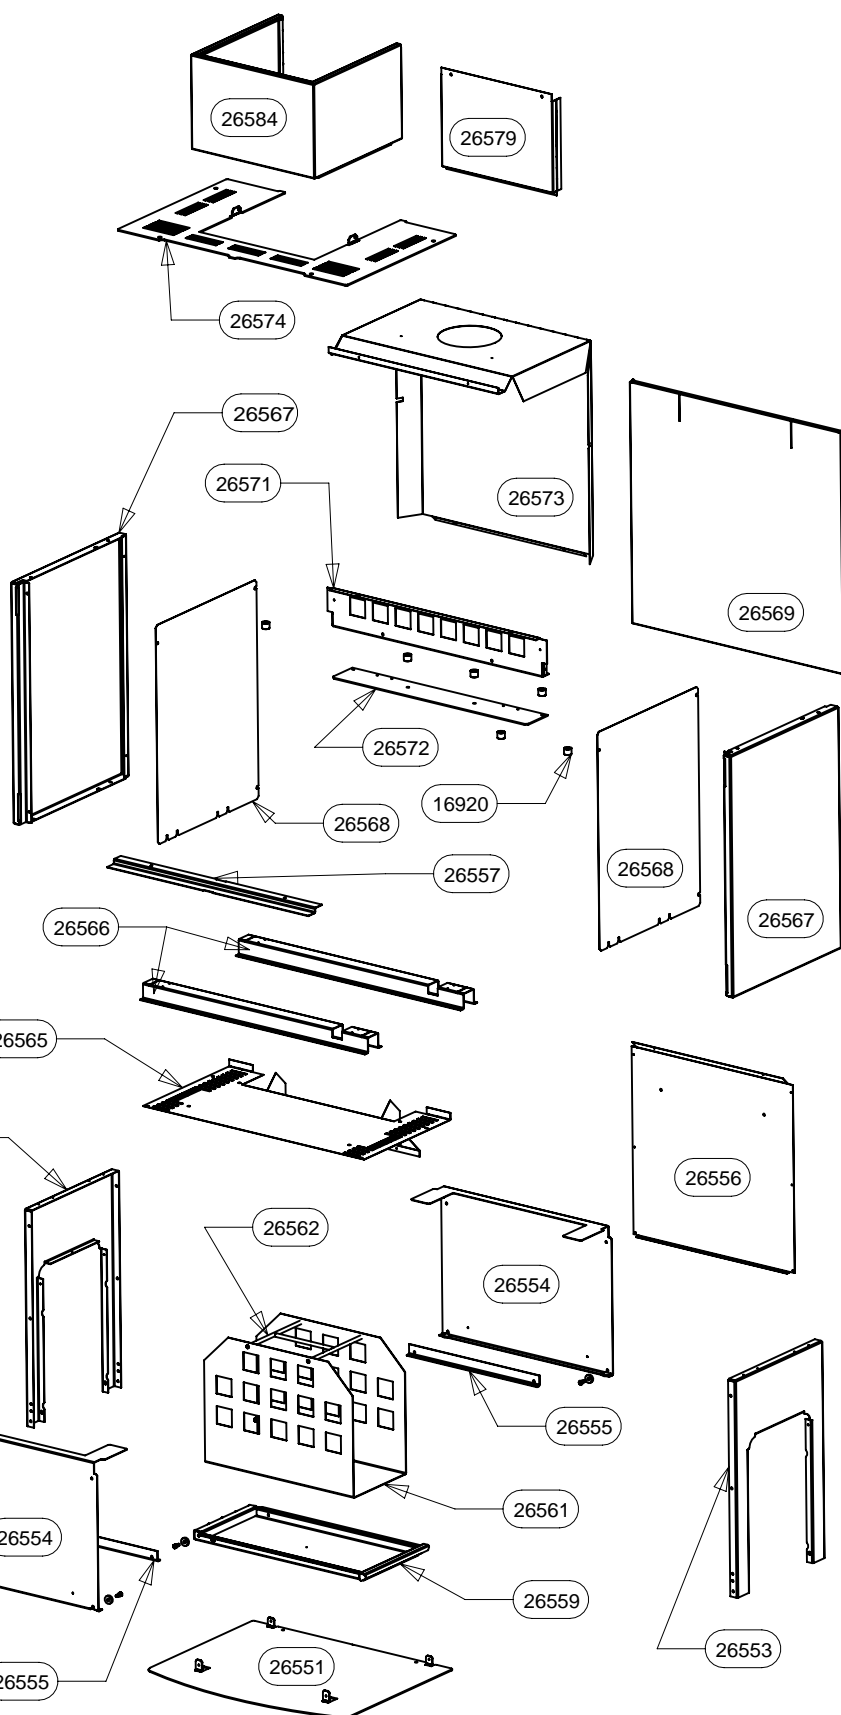

POUR TOUTE COMMANDE DE PIECES D'HABILLAGE,
PRECISER IMPERATIVEMENT LA COULEUR!

26057	ECROU A EMBASE CRANTEE H M5	20
30100	1/4 DE CERCLE HAUT ET BAS	2
30099	1/4 DE CERCLE GAUCHE ET DROIT	2
25654	GOUJON A SOUDER CDF M5x10	20
30101	SUPPORT ARRIERE VALLAURIS RONDO	4
26575	TRAVERSE DE FACADE	2
26586	EQUERRE DE CENTRAGE VALLAURIS	2
CODE ARTICLE	DESIGNATION	QTE

POUR TOUTE COMMANDE DE PIECES D'HABILLAGE, PRECISER IMPERATIVEMENT LA COULEUR!

CACHE TUYAU BAS	26584	1
PROTECTION ARRIERE CACHE	26579	1
DESSUS	26574	1
PROTECTION DESSUS/ARRIERE	26573	1
AILETTE	26572	1
TRAVERSE SUPERIEURE	26571	1
PROTECTION ARRIERE	26569	1
PROTECTION LATERALE	26568	2
COTE HABILLAGE	26567	2
OMEGA SUPPORT CORPS DE CHAUFFE	26566	2
PROTECTION DE BUCHER	26565	1
ES POIGNEE DE PANIER	26562	1
PANIER	26561	1
TIROIR	26559	1
BAVETTE	26557	1
ARRIERE DE SOCLE	26556	1
EQUERRE	26555	2
PAROI DE BUCHER	26554	2
COTE DE SOCLE	26553	2
AVANT DE SOCLE	26552	1
PLAQUE DE SOL	26551	1
ENTRETOISE LG 16	16920	6
LOGO SUPRA	13015	1
ROULEMENT A BILLES	11464	4
AXE DE POIGNEE	10665	4
DESIGNATION	CODE ARTICLE	QTE

POUR TOUTE COMMANDE DE PIECES D'HABILLAGE,
PRECISER IMPERATIVEMENT LA COULEUR!

TIRETTE AIR DE GRILLE	17165	17165	1
TAMPON TOLE	28690	28690	1
SOLE	16783	16783	1
RESSORT DE FERMETURE PB50	16971	16971	1
REGISTRE D'AIR	17011	17011	1
PLAQUE D'ATRE	16784	27299	1
PATTE D'ACCROCHAGE	16999	16999	2
EQUERRE	16996	16996	2
ENS.SOUDE CORPS DE CHAUFFE	16980	16980	1
ENS.SOUDE CENDRIER	09951	09951	1
DOUBLAGE DEFLECTEUR DE FUMEE	17340	17340	1
DEFLECTEUR VITRE	26334	26334	1
DEFLECTEUR VERMICULITE	17237	17237	1
COTE INTERIEUR DE CORPS DE CHAUFFE	16994	16994	2
CHENET	27469	27469	1
CALAGE DEFLECTEUR	17294	17294	3
BUSE FONTE DIA.150/153	28689	28689	1
APPUI ARRIERE DE SOLE	16995	16995	1
DESIGNATION	VALLAURIS	VALLAURIS 2	QTE