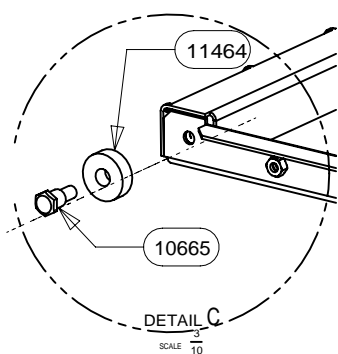

POUR TOUTE COMMANDE DE PIECES D'HABILLAGE,
PRECISER IMPERATIVEMENT LA COULEUR!

25327	VIS DE FINITION	8
02842	ECROU BORGNE FORME HAUTE	8
30067	VERRE SERIGRAPHIE BLANC - VERTICAL	2
30066	VERRE SERIGRAPHIE BLANC - HORIZONTAL	2
26575	TRAVERSE DE FACADE	2
26586	EQUERRE DE CENTRAGE VALLAURIS	2
26057	ECROU A EMBASE CRANTEE H M5	20
30607	DEMI-FACADE	2
25654	GOUJON A SOUDER CDF M5x10	20
CODE ARTICLE	DESIGNATION	QTE

POUR TOUTE COMMANDE DE PIECES D'HABILLAGE, PRECISER IMPERATIVEMENT LA COULEUR!

CACHE TUYAU BAS	26584	1
PROTECTION ARRIERE CACHE	26579	1
DESSUS	26574	1
PROTECTION DESSUS/ARRIERE	26573	1
AILETTE	26572	1
TRAVERSE SUPERIEURE	26571	1
PROTECTION ARRIERE	26569	1
PROTECTION LATERALE	26568	2
COTE HABILLAGE	26567	2
OMEGA SUPPORT CORPS DE CHAUFFE	26566	2
PROTECTION DE BUCHER	26565	1
ES POIGNEE DE PANIER	26562	1
PANIER	26561	1
TIROIR	26559	1
BAVETTE	26557	1
ARRIERE DE SOCLE	26556	1
EQUERRE	26555	2
PAROI DE BUCHER	26554	2
COTE DE SOCLE	26553	2
AVANT DE SOCLE	26552	1
PLAQUE DE SOL	26551	1
ENTRETOISE LG 16	16920	6
LOGO SUPRA	13015	1
ROULEMENT A BILLES	11464	4
AXE DE POIGNEE	10665	4
DESIGNATION	CODE ARTICLE	QTE

POUR TOUTE COMMANDE DE PIECES D'HABILLAGE,
PRECISER IMPERATIVEMENT LA COULEUR!

28690	28690	TAMPON TOLE	1
28689	28689	BUSE FONTE DIA.150/153	1
27299	27299	PLAQUE D'ATRE ONDE	1
26585	26585	CHENET VALLAURIS	1
26334	26334	DEFLECTEUR VITRE	1
17340	17340	DOUBLAGE DEFLECTEUR DE FUMEE	1
17294	17294	CALAGE DEFLECTEUR	3
17237	17237	DEFLECTEUR DE FUMEE	1
17165	17165	TIRETTE AIR DE GRILLE	1
17011	17011	REGISTRE D'AIR	1
16999	16999	PATTE D'ACCROCHAGE	2
16996	16996	EQUERRE	2
16995	16995	APPUI ARRIERE DE SOLE	1
16994	16994	COTE INTERIEUR DE C.D.CHAUFFE	2
16980	16980	ENS.SOUDE CORPS DE CHAUFFE	1
16971	16971	RESSORT DE FERMETURE PB50	1
16784	16784	PLAQUE D'ATRE CONTEMPORAINE	1
16783	16783	SOLE PB50	1
09951	09951	ENS.SOUDE CENDRIER	1
VALLAURIS 2	VALLAURIS	DESIGNATION	QTE