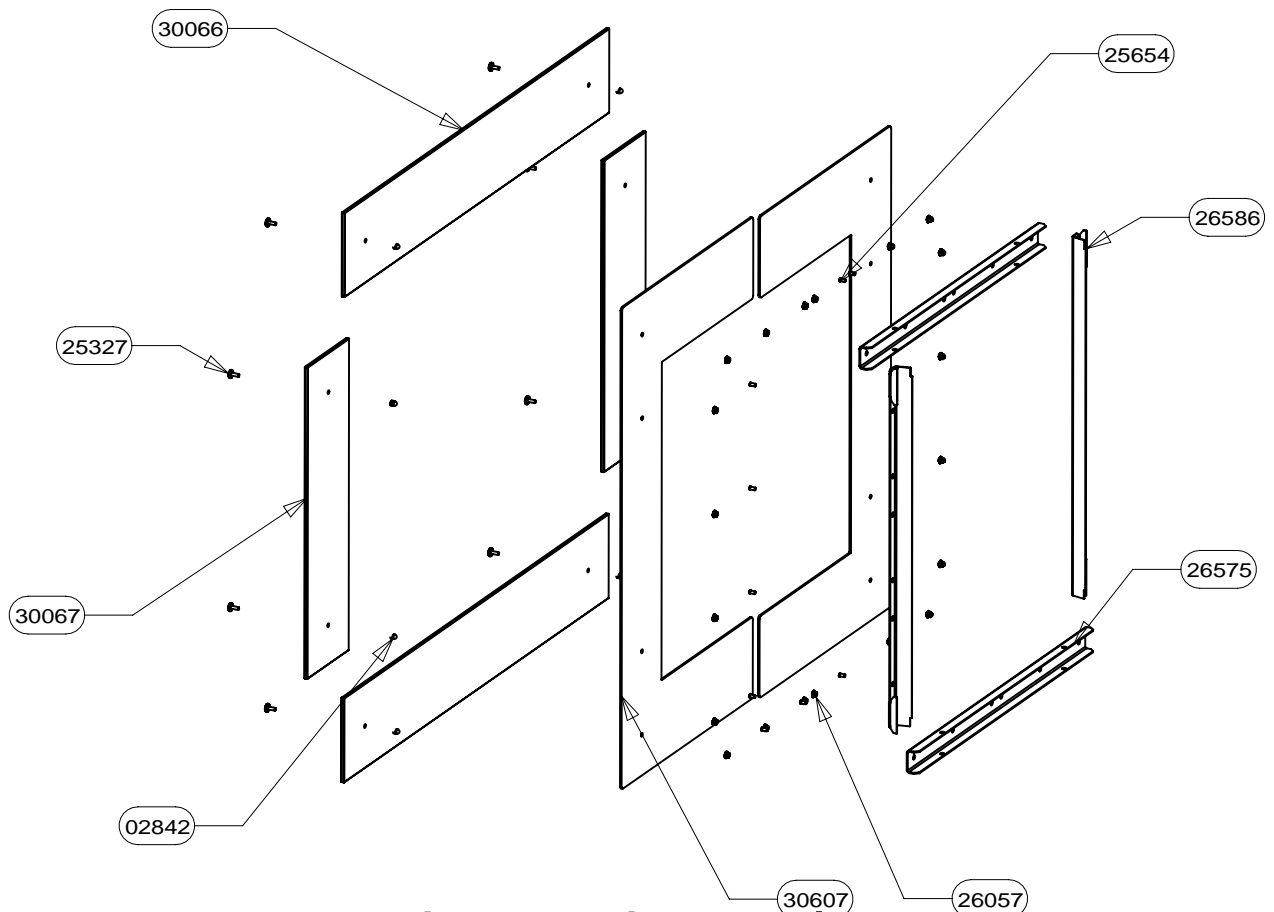

POUR TOUTE COMMANDE DE PIECES D'HABILLAGE,
PRECISER IMPERATIVEMENT LA COULEUR!

25327	VIS DE FINITION	8
02842	ECROU BORGNE FORME HAUTE	8
30067	VERRE SERIGRAPHIE BLANC - VERTICAL	2
30066	VERRE SERIGRAPHIE BLANC - HORIZONTAL	2
26575	TRAVERSE DE FACADE	2
26586	EQUERRE DE CENTRAGE VALLAURIS	2
26057	ECROU A EMBASE CRANTEE H M5	20
30607	DEMI-FACADE	2
25654	GOUJON A SOUDER CDF M5x10	20
CODE ARTICLE	DESIGNATION	QTE

POUR TOUTE COMMANDE DE PIECES D'HABILLAGE, PRECISER IMPERATIVEMENT LA COULEUR!

CACHE TUYAU BAS	26584	1
PROTECTION ARRIERE CACHE	26579	1
DESSUS	26574	1
PROTECTION DESSUS/ARRIERE	26573	1
AILETTE	26572	1
TRAVERSE SUPERIEURE	26571	1
PROTECTION ARRIERE	26569	1
PROTECTION LATERALE	26568	2
COTE HABILLAGE	26567	2
OMEGA SUPPORT CORPS DE CHAUFFE	26566	2
PROTECTION DE BUCHER	26565	1
ES POIGNEE DE PANIER	26562	1
PANIER	26561	1
TIROIR	26559	1
BAVETTE	26557	1
ARRIERE DE SOCLE	26556	1
EQUERRE	26555	2
PAROI DE BUCHER	26554	2
COTE DE SOCLE	26553	2
AVANT DE SOCLE	26552	1
PLAQUE DE SOL	26551	1
ENTRETOISE LG 16	16920	6
LOGO SUPRA	13015	1
ROULEMENT A BILLES	11464	4
AXE DE POIGNEE	10665	4
DESIGNATION	CODE ARTICLE	QTE

POUR TOUTE COMMANDE DE PIECES D'HABILLAGE,
PRECISER IMPERATIVEMENT LA COULEUR!

28690	28690	TAMPON TOLE	1
28689	28689	BUSE FONTE DIA.150/153	1
27299	27299	PLAQUE D'ATRE ONDE	1
26585	26585	CHENET VALLAURIS	1
26334	26334	DEFLECTEUR VITRE	1
17340	17340	DOUBLAGE DEFLECTEUR DE FUMEE	1
17294	17294	CALAGE DEFLECTEUR	3
17237	17237	DEFLECTEUR DE FUMEE	1
17165	17165	TIRETTE AIR DE GRILLE	1
17011	17011	REGISTRE D'AIR	1
16999	16999	PATTE D'ACCROCHAGE	2
16996	16996	EQUERRE	2
16995	16995	APPUI ARRIERE DE SOLE	1
16994	16994	COTE INTERIEUR DE C.D.CHAUFFE	2
16980	16980	ENS.SOUDE CORPS DE CHAUFFE	1
16971	16971	RESSORT DE FERMETURE PB50	1
16784	16784	PLAQUE D'ATRE CONTEMPORAINE	1
16783	16783	SOLE PB50	1
09951	09951	ENS.SOUDE CENDRIER	1
VALLAURIS 2	VALLAURIS	DESIGNATION	QTE