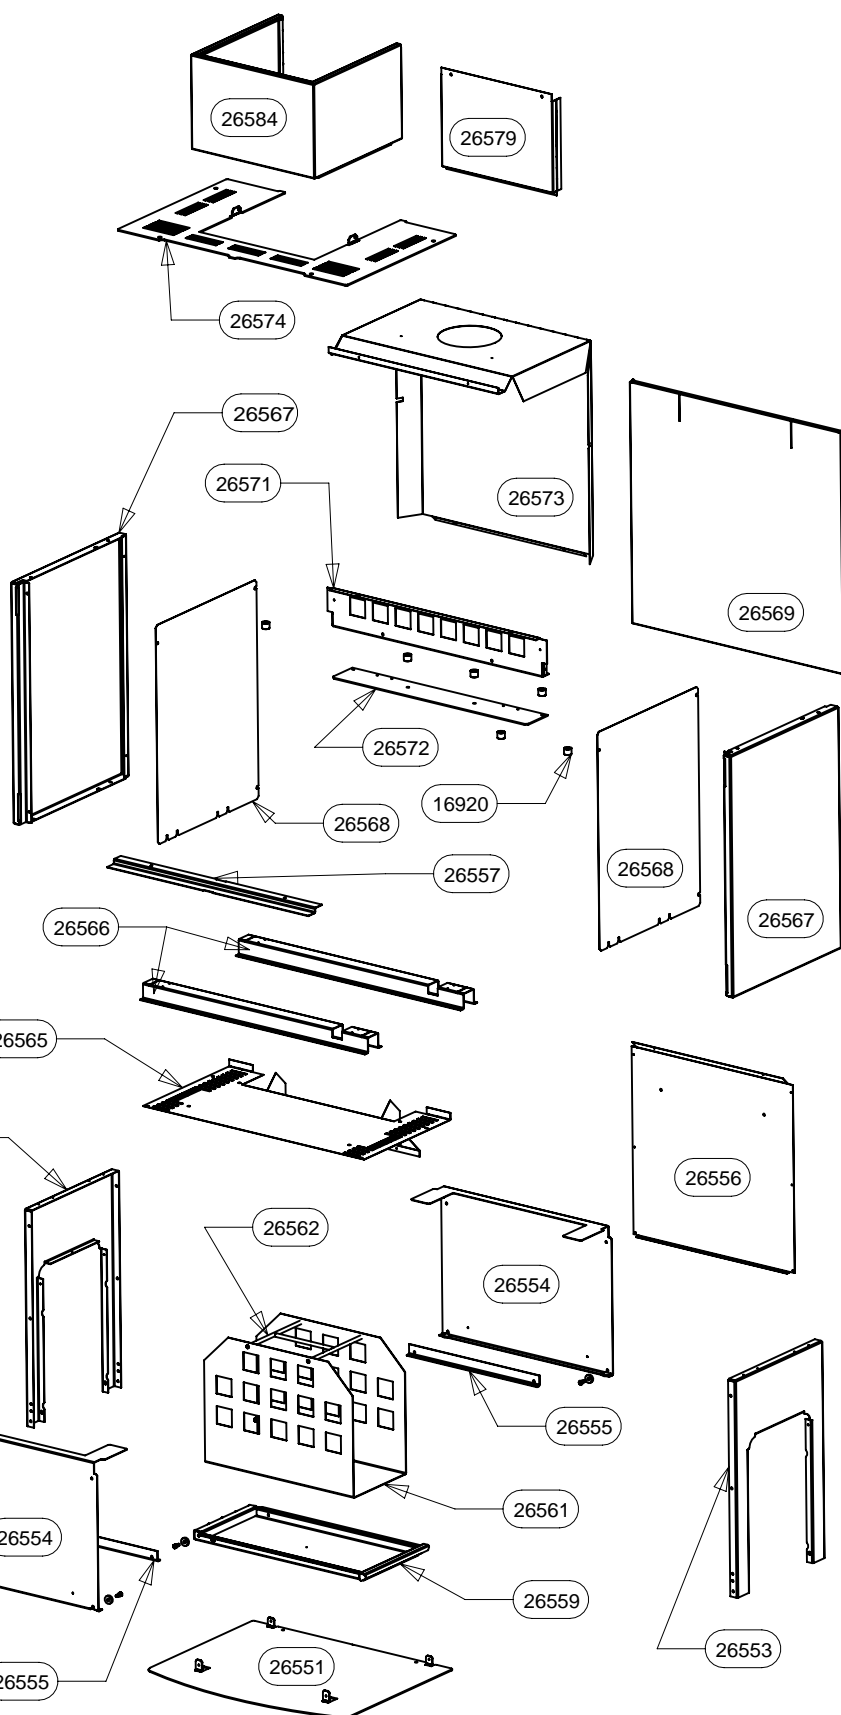

POUR TOUTE COMMANDE DE PIECES D'HABILLAGE,
PRECISER IMPERATIVEMENT LA COULEUR!

25327	VIS DE FINITION	8
02842	ECROU BORGNE FORME HAUTE	8
30067	VERRE SERIGRAPHIE BLANC - VERTICAL	2
30066	VERRE SERIGRAPHIE BLANC - HORIZONTAL	2
26575	TRAVERSE DE FACADE	2
26586	EQUERRE DE CENTRAGE VALLAURIS	2
26057	ECROU A EMBASE CRANTEE H M5	20
30607	DEMI-FACADE	2
25654	GOUJON A SOUDER CDF M5x10	20
CODE ARTICLE	DESIGNATION	QTE

POUR TOUTE COMMANDE DE PIECES D'HABILLAGE, PRECISER IMPERATIVEMENT LA COULEUR!

CACHE TUYAU BAS	26584	1
PROTECTION ARRIERE CACHE	26579	1
DESSUS	26574	1
PROTECTION DESSUS/ARRIERE	26573	1
AILETTE	26572	1
TRAVERSE SUPERIEURE	26571	1
PROTECTION ARRIERE	26569	1
PROTECTION LATERALE	26568	2
COTE HABILLAGE	26567	2
OMEGA SUPPORT CORPS DE CHAUFFE	26566	2
PROTECTION DE BUCHER	26565	1
ES POIGNEE DE PANIER	26562	1
PANIER	26561	1
TIROIR	26559	1
BAVETTE	26557	1
ARRIERE DE SOCLE	26556	1
EQUERRE	26555	2
PAROI DE BUCHER	26554	2
COTE DE SOCLE	26553	2
AVANT DE SOCLE	26552	1
PLAQUE DE SOL	26551	1
ENTRETOISE LG 16	16920	6
LOGO SUPRA	13015	1
ROULEMENT A BILLES	11464	4
AXE DE POIGNEE	10665	4
DESIGNATION	CODE ARTICLE	QTE

POUR TOUTE COMMANDE DE PIECES D'HABILLAGE,
PRECISER IMPERATIVEMENT LA COULEUR!

28690	28690	TAMPON TOLE	1
28689	28689	BUSE FONTE DIA.150/153	1
27299	27299	PLAQUE D'ATRE ONDE	1
26585	26585	CHENET VALLAURIS	1
26334	26334	DEFLECTEUR VITRE	1
17340	17340	DOUBLAGE DEFLECTEUR DE FUMEE	1
17294	17294	CALAGE DEFLECTEUR	3
17237	17237	DEFLECTEUR DE FUMEE	1
17165	17165	TIRETTE AIR DE GRILLE	1
17011	17011	REGISTRE D'AIR	1
16999	16999	PATTE D'ACCROCHAGE	2
16996	16996	EQUERRE	2
16995	16995	APPUI ARRIERE DE SOLE	1
16994	16994	COTE INTERIEUR DE C.D.CHAUFFE	2
16980	16980	ENS.SOUDE CORPS DE CHAUFFE	1
16971	16971	RESSORT DE FERMETURE PB50	1
16784	16784	PLAQUE D'ATRE CONTEMPORAINE	1
16783	16783	SOLE PB50	1
09951	09951	ENS.SOUDE CENDRIER	1
VALLAURIS 2	VALLAURIS	DESIGNATION	QTE