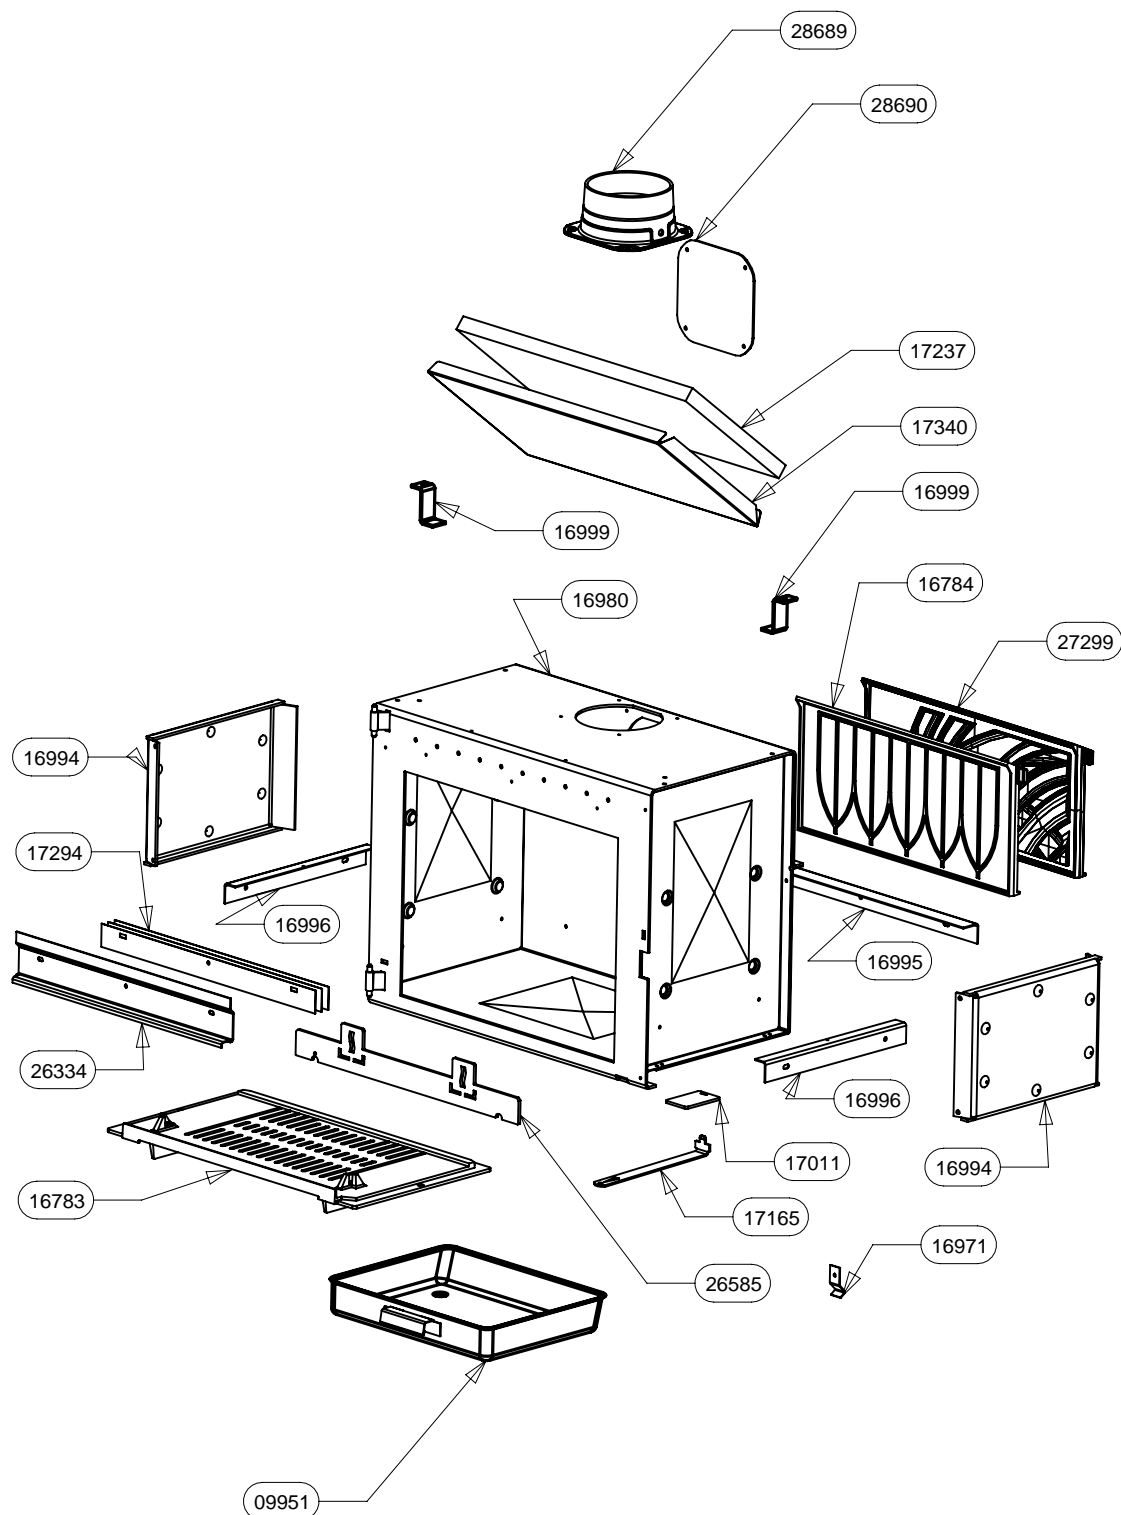

POUR TOUTE COMMANDE DE PIECES D'HABILLAGE,
PRECISER IMPERATIVEMENT LA COULEUR!

25327	VIS DE FINITION	8
02842	ECROU BORGNE FORME HAUTE	8
30067	VERRE SERIGRAPHIE BLANC - VERTICAL	2
30066	VERRE SERIGRAPHIE BLANC - HORIZONTAL	2
26575	TRAVERSE DE FACADE	2
26586	EQUERRE DE CENTRAGE VALLAURIS	2
26057	ECROU A EMBASE CRANTEE H M5	20
30607	DEMI-FACADE	2
25654	GOUJON A SOUDER CDF M5x10	20
CODE ARTICLE	DESIGNATION	QTE

POUR TOUTE COMMANDE DE PIECES D'HABILLAGE, PRECISER IMPERATIVEMENT LA COULEUR!

CACHE TUYAU BAS	26584	1
PROTECTION ARRIERE CACHE	26579	1
DESSUS	26574	1
PROTECTION DESSUS/ARRIERE	26573	1
AILETTE	26572	1
TRAVERSE SUPERIEURE	26571	1
PROTECTION ARRIERE	26569	1
PROTECTION LATERALE	26568	2
COTE HABILLAGE	26567	2
OMEGA SUPPORT CORPS DE CHAUFFE	26566	2
PROTECTION DE BUCHER	26565	1
ES POIGNEE DE PANIER	26562	1
PANIER	26561	1
TIROIR	26559	1
BAVETTE	26557	1
ARRIERE DE SOCLE	26556	1
EQUERRE	26555	2
PAROI DE BUCHER	26554	2
COTE DE SOCLE	26553	2
AVANT DE SOCLE	26552	1
PLAQUE DE SOL	26551	1
ENTRETOISE LG 16	16920	6
LOGO SUPRA	13015	1
ROULEMENT A BILLES	11464	4
AXE DE POIGNEE	10665	4
DESIGNATION	CODE ARTICLE	QTE

POUR TOUTE COMMANDE DE PIECES D'HABILLAGE,
PRECISER IMPERATIVEMENT LA COULEUR!

28690	28690	TAMPON TOLE	1
28689	28689	BUSE FONTE DIA.150/153	1
27299	27299	PLAQUE D'ATRE ONDE	1
26585	26585	CHENET VALLAURIS	1
26334	26334	DEFLECTEUR VITRE	1
17340	17340	DOUBLAGE DEFLECTEUR DE FUMEE	1
17294	17294	CALAGE DEFLECTEUR	3
17237	17237	DEFLECTEUR DE FUMEE	1
17165	17165	TIRETTE AIR DE GRILLE	1
17011	17011	REGISTRE D'AIR	1
16999	16999	PATTE D'ACCROCHAGE	2
16996	16996	EQUERRE	2
16995	16995	APPUI ARRIERE DE SOLE	1
16994	16994	COTE INTERIEUR DE C.D.CHAUFFE	2
16980	16980	ENS.SOUDE CORPS DE CHAUFFE	1
16971	16971	RESSORT DE FERMETURE PB50	1
16784	16784	PLAQUE D'ATRE CONTEMPORAINE	1
16783	16783	SOLE PB50	1
09951	09951	ENS.SOUDE CENDRIER	1
VALLAURIS 2	VALLAURIS	DESIGNATION	QTE