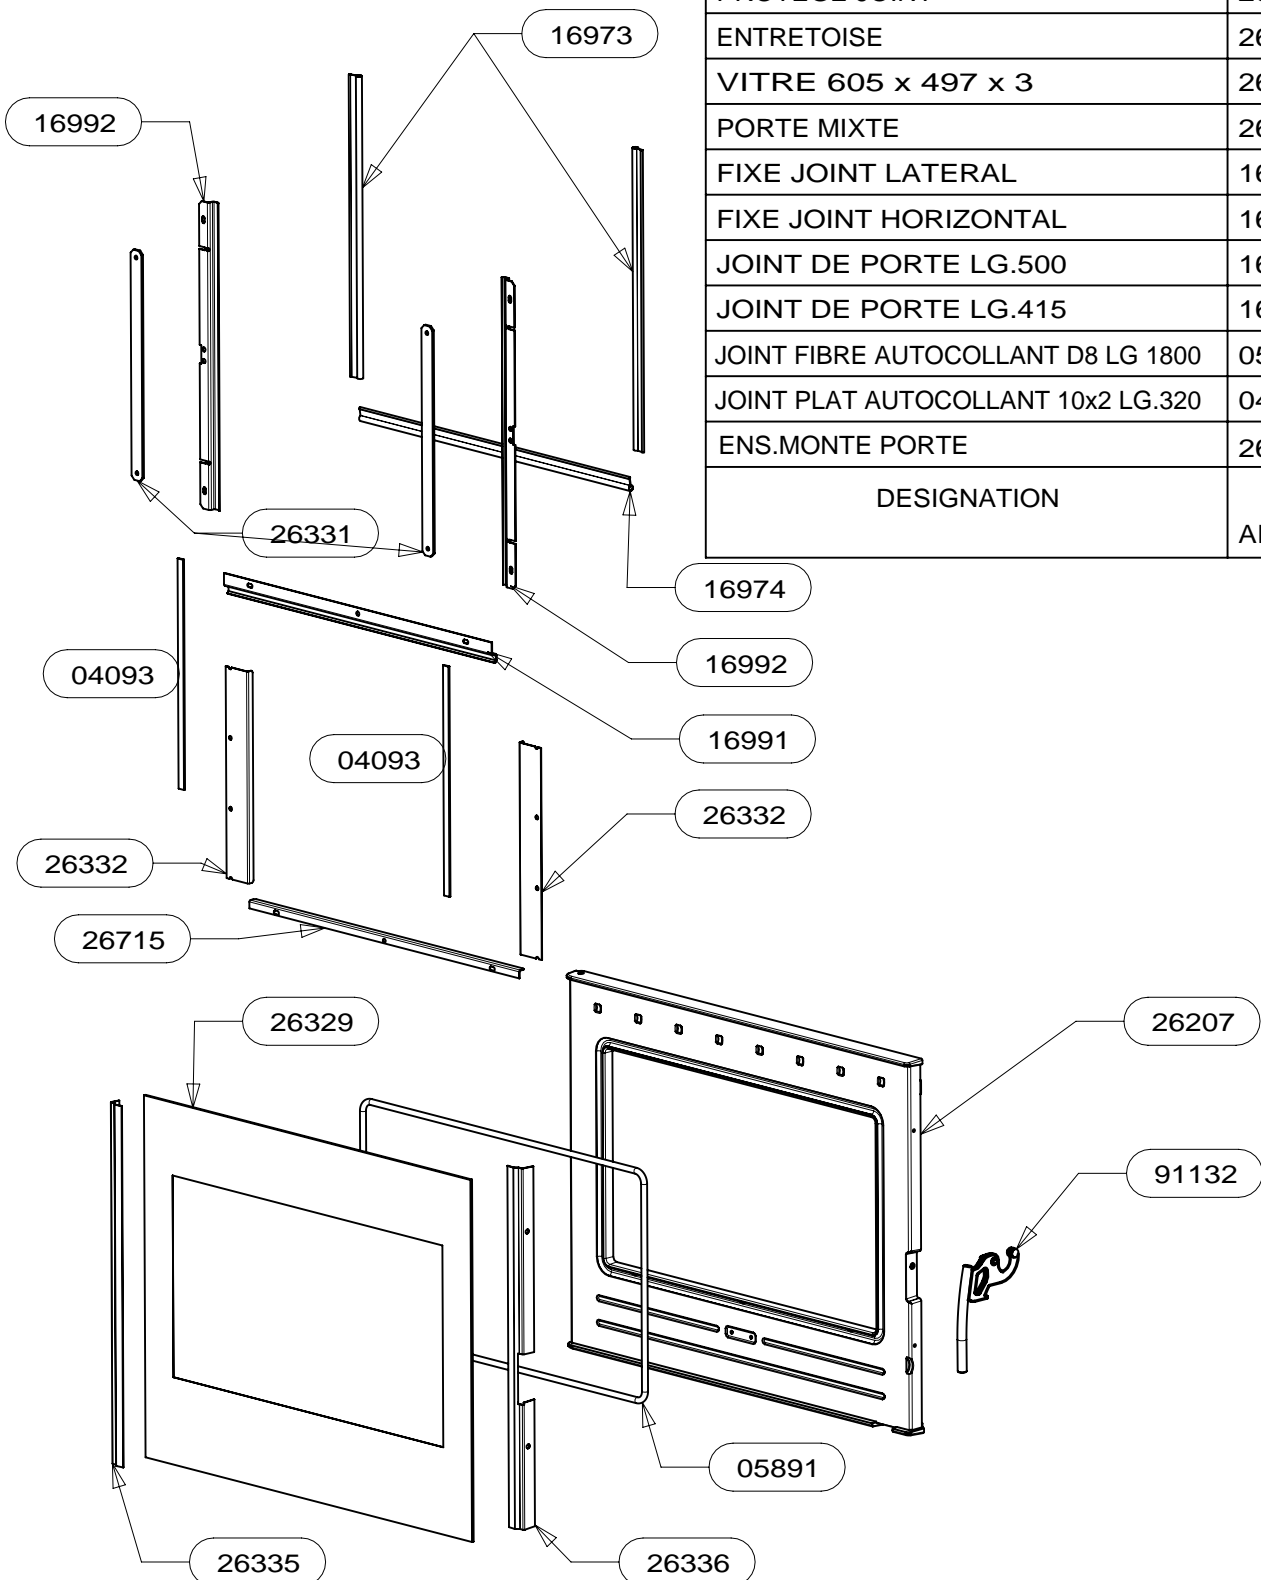

POUR TOUTE COMMANDE DE PIECES
D'HABILLAGE, PRECISER IMPERATI-
VEMENT LA COULEUR!

ENSEMBLE MONTE POIGNEE RONDE	91132	1
BAVETTE	26715	1
FIXE VITRE DROIT	26336	1
FIXE VITRE GAUCHE	26335	1
PROTEGE JOINT	26332	2
ENTRETOISE	26331	2
VITRE 605 x 497 x 3	26329	1
PORTE MIXTE	26207	1
FIXE JOINT LATERAL	16992	2
FIXE JOINT HORIZONTAL	16991	1
JOINT DE PORTE LG.500	16974	1
JOINT DE PORTE LG.415	16973	2
JOINT FIBRE AUTOCOLLANT D8 LG 1800	05891	1
JOINT PLAT AUTOCOLLANT 10x2 LG.320	04093	2
ENS.MONTE PORTE	26330	1
DESIGNATION	CODE ARTICLE	QTE