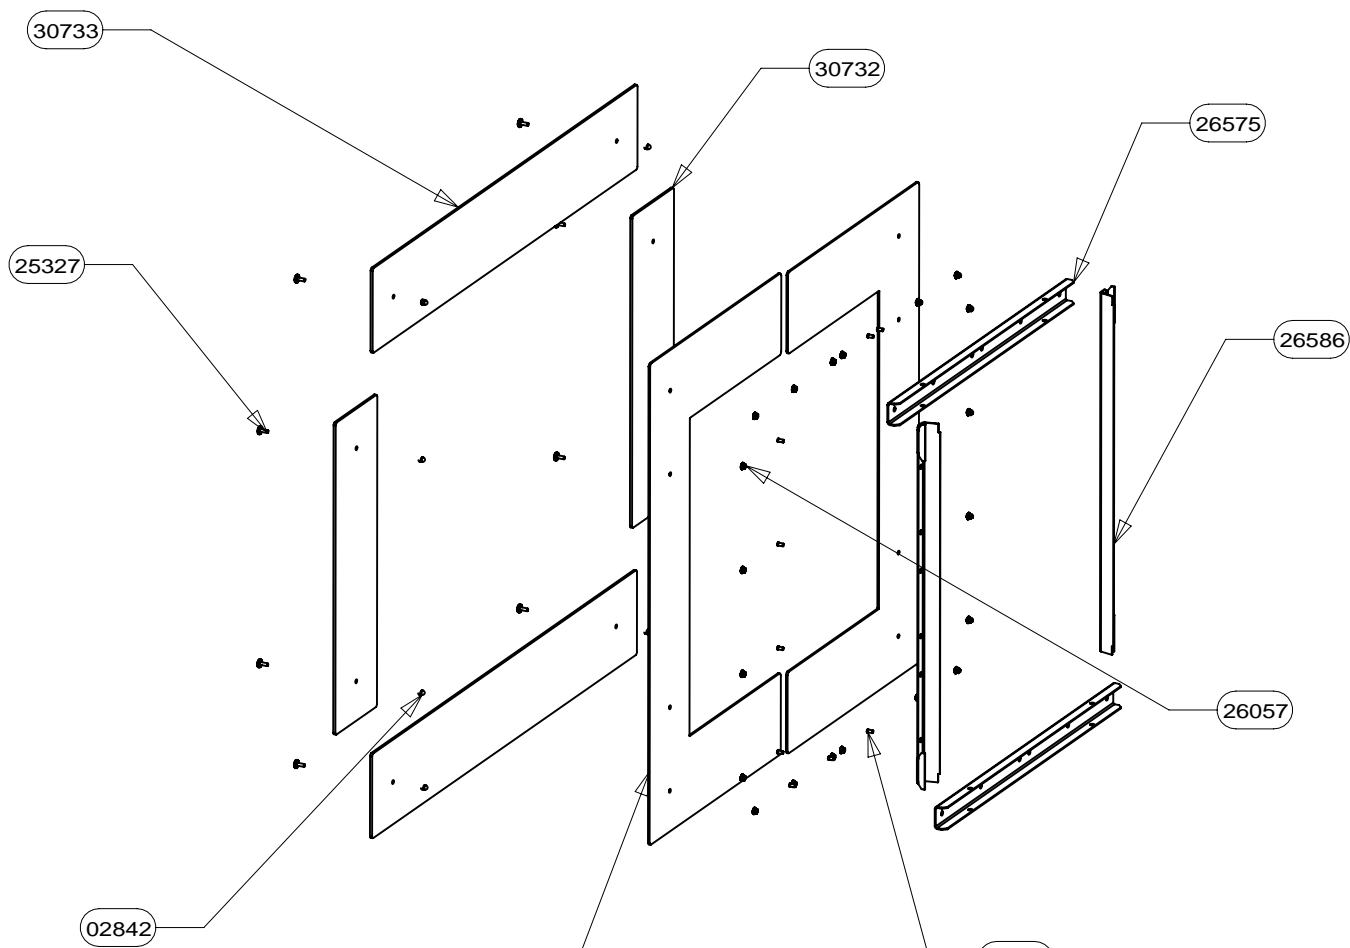

POUR TOUTE COMMANDE DE PIECES D'HABILLAGE,
PRECISER IMPERATIVEMENT LA COULEUR!

25327	VIS DE FINITION	8
02842	ECROU BORGNE FORME HAUTE	8
30732	TOLE HABILLAGE VERTICAL VIGO	2
30733	TOLE HABILLAGE HORIZONTAL VIGO	2
26575	TRAVERSE DE FACADE	2
26586	EQUERRE DE CENTRAGE VALLAURIS	2
26057	ECROU A EMBASE CRANTEE H M5	20
30607	DEMI-FACADE	2
25654	GOUJON A SOUDER CDF M5x10	20
CODE ARTICLE	DESIGNATION	QTE

POUR TOUTE COMMANDE DE PIECES D'HABILLAGE, PRECISER IMPERATIVEMENT LA COULEUR!

CACHE TUYAU BAS	26584	1
PROTECTION ARRIERE CACHE	26579	1
DESSUS	26574	1
PROTECTION DESSUS/ARRIERE	26573	1
AILETTE	26572	1
TRAVERSE SUPERIEURE	26571	1
PROTECTION ARRIERE	26569	1
PROTECTION LATERALE	26568	2
COTE HABILLAGE	26567	2
OMEGA SUPPORT CORPS DE CHAUFFE	26566	2
PROTECTION DE BUCHER	26565	1
ES POIGNEE DE PANIER	26562	1
PANIER	26561	1
TIROIR	26559	1
BAVETTE	26557	1
ARRIERE DE SOCLE	26556	1
EQUERRE	26555	2
PAROI DE BUCHER	26554	2
COTE DE SOCLE	26553	2
AVANT DE SOCLE	26552	1
PLAQUE DE SOL	26551	1
ENTRETOISE LG 16	16920	6
LOGO SUPRA	13015	1
ROULEMENT A BILLES	11464	4
AXE DE POIGNEE	10665	4
DESIGNATION	CODE ARTICLE	QTE

POUR TOUTE COMMANDE DE PIECES D'HABILLEMENT,
PRECISER IMPERATIVEMENT LA COULEUR!

28690	28690	TAMPON TOLE	1
28689	28689	BUSE FONTE DIA.150/153	1
27299	27299	PLAQUE D'ATRE ONDE	1
26585	26585	CHENET VALLAURIS	1
26334	26334	DEFLECTEUR VITRE	1
17340	17340	DOUBLAGE DEFLECTEUR DE FUMEE	1
17294	17294	CALAGE DEFLECTEUR	3
17237	17237	DEFLECTEUR DE FUMEE	1
17165	17165	TIRETTE AIR DE GRILLE	1
17011	17011	REGISTRE D'AIR	1
16999	16999	PATTE D'ACCROCHAGE	2
16996	16996	EQUERRE	2
16995	16995	APPUI ARRIERE DE SOLE	1
16994	16994	COTE INTERIEUR DE C.D.CHAUFFE	2
16980	16980	ENS.SOUDE CORPS DE CHAUFFE	1
16971	16971	RESSORT DE FERMETURE PB50	1
16784	16784	PLAQUE D'ATRE CONTEMPORAINE	1
16783	16783	SOLE PB50	1
09951	09951	ENS.SOUDE CENDRIER	1
VALLAURIS 2	VALLAURIS	DESIGNATION	QTE