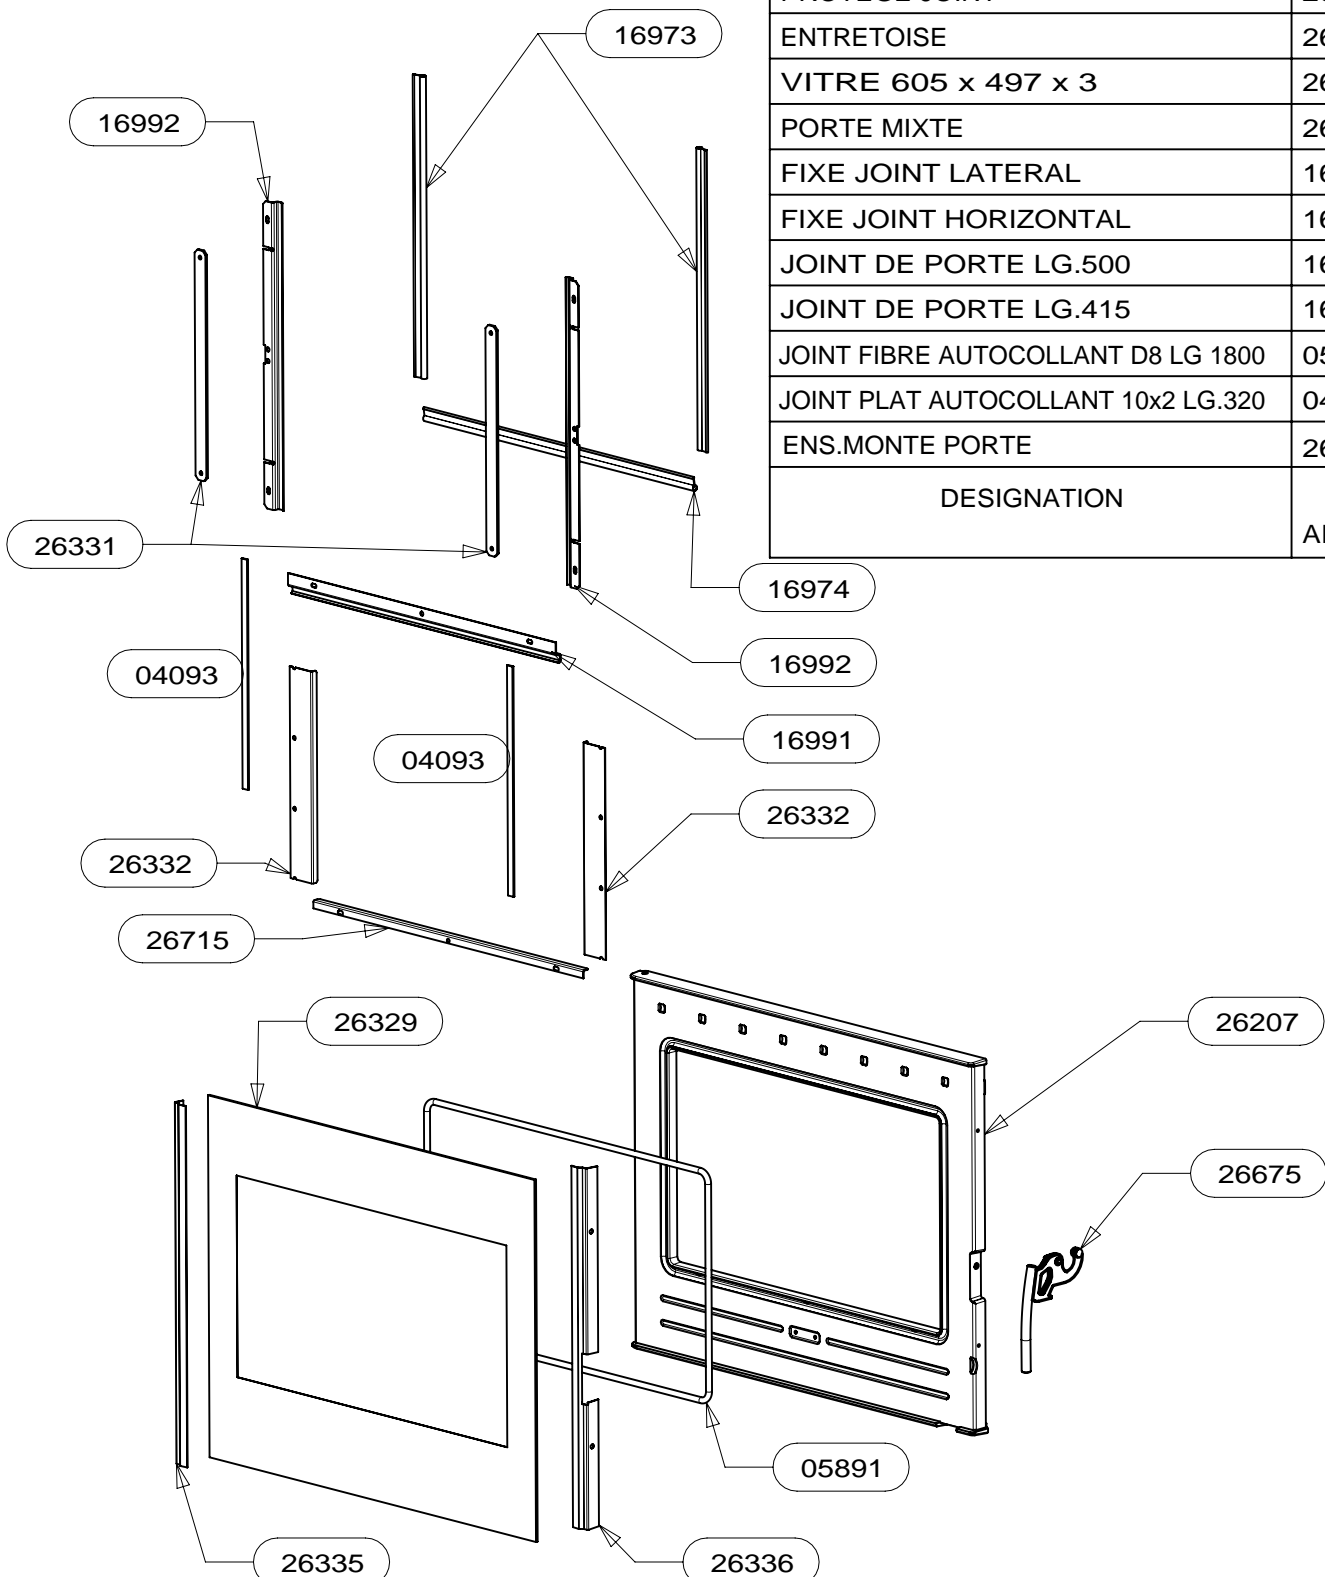

POUR TOUTE COMMANDE DE PIECES
D'HABILLAGE, PRECISER IMPERATI-
VEMENT LA COULEUR!

ENSEMBLE MONTE POIGNEE RONDE	91132	1
BAVETTE	26715	1
FIXE VITRE DROIT	26336	1
FIXE VITRE GAUCHE	26335	1
PROTEGE JOINT	26332	2
ENTRETOISE	26331	2
VITRE 605 x 497 x 3	26329	1
PORTE MIXTE	26207	1
FIXE JOINT LATERAL	16992	2
FIXE JOINT HORIZONTAL	16991	1
JOINT DE PORTE LG.500	16974	1
JOINT DE PORTE LG.415	16973	2
JOINT FIBRE AUTOCOLLANT D8 LG 1800	05891	1
JOINT PLAT AUTOCOLLANT 10x2 LG.320	04093	2
ENS.MONTE PORTE	26330	1
DESIGNATION	CODE ARTICLE	QTE