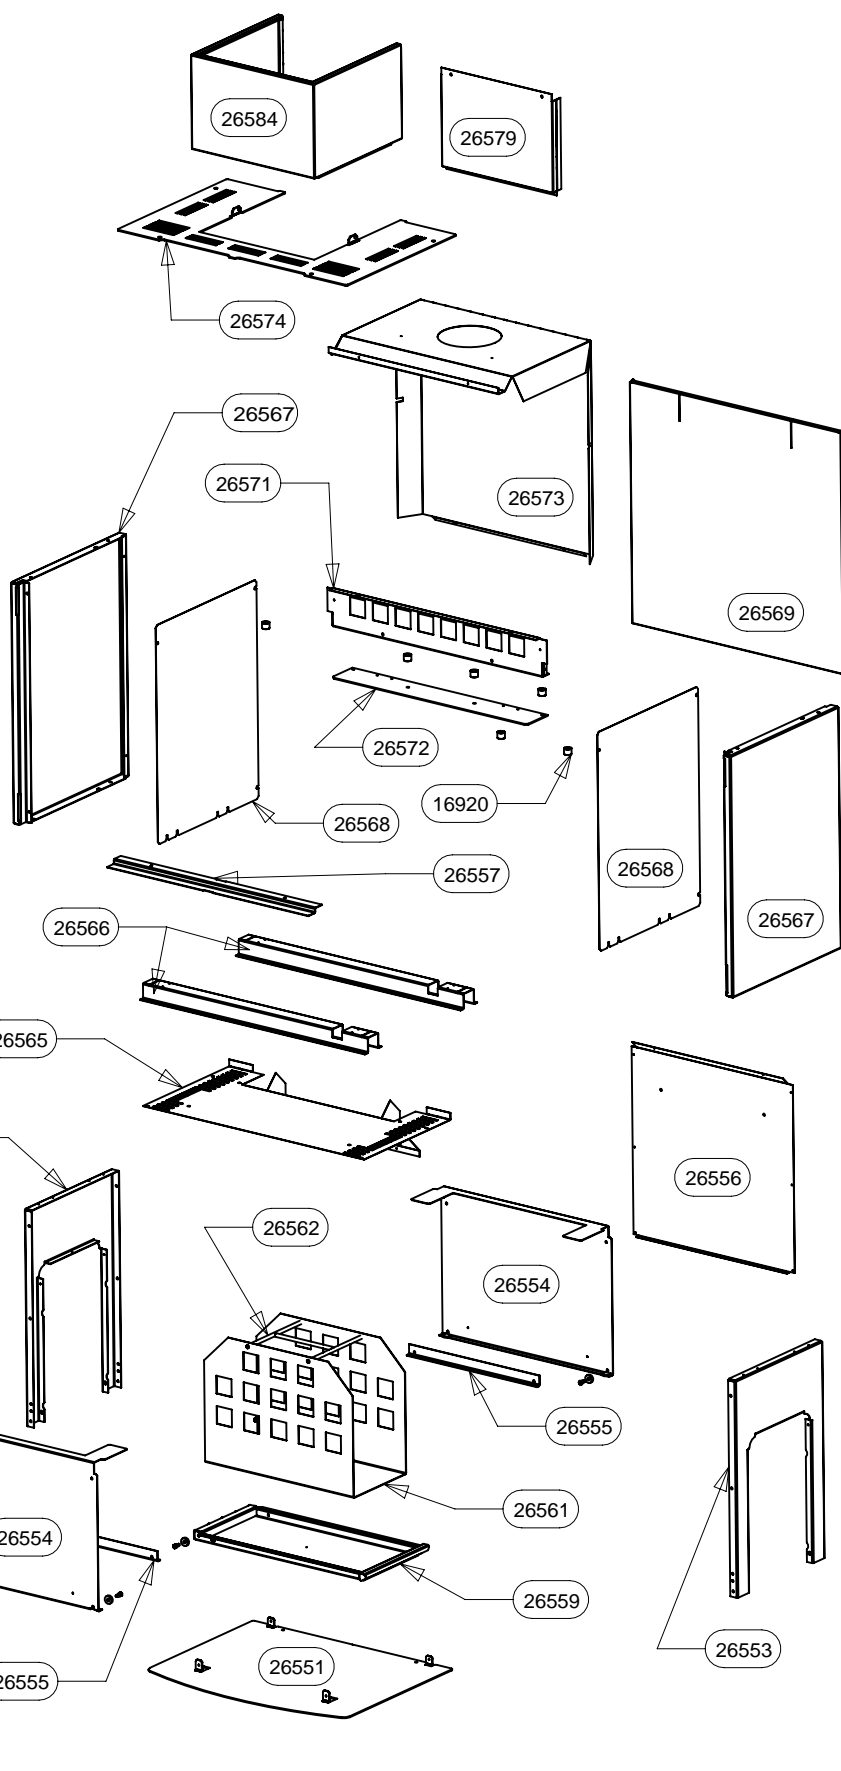

POUR TOUTE COMMANDE DE PIECES D'HABILLAGE,
PRECISER IMPERATIVEMENT LA COULEUR!

25327	VIS DE FINITION	8
02842	ECROU BORGNE FORME HAUTE	8
30732	TOLE HABILLAGE VERTICAL VIGO	2
30733	TOLE HABILLAGE HORIZONTAL VIGO	2
26575	TRAVERSE DE FACADE	2
26586	EQUERRE DE CENTRAGE VALLAURIS	2
26057	ECROU A EMBASE CRANTEE H M5	20
30607	DEMI-FACADE	2
25654	GOUJON A SOUDER CDF M5x10	20
CODE ARTICLE	DESIGNATION	QTE

POUR TOUTE COMMANDE DE PIECES D'HABILLAGE, PRECISER IMPERATIVEMENT LA COULEUR!

CACHE TUYAU BAS	26584	1
PROTECTION ARRIERE CACHE	26579	1
DESSUS	26574	1
PROTECTION DESSUS/ARRIERE	26573	1
AILETTE	26572	1
TRAVERSE SUPERIEURE	26571	1
PROTECTION ARRIERE	26569	1
PROTECTION LATERALE	26568	2
COTE HABILLAGE	26567	2
OMEGA SUPPORT CORPS DE CHAUFFE	26566	2
PROTECTION DE BUCHER	26565	1
ES POIGNEE DE PANIER	26562	1
PANIER	26561	1
TIROIR	26559	1
BAVETTE	26557	1
ARRIERE DE SOCLE	26556	1
EQUERRE	26555	2
PAROI DE BUCHER	26554	2
COTE DE SOCLE	26553	2
AVANT DE SOCLE	26552	1
PLAQUE DE SOL	26551	1
ENTRETOISE LG 16	16920	6
LOGO SUPRA	13015	1
ROULEMENT A BILLES	11464	4
AXE DE POIGNEE	10665	4
DESIGNATION	CODE ARTICLE	QTE

POUR TOUTE COMMANDE DE PIECES D'HABILLEMENT,
PRECISER IMPERATIVEMENT LA COULEUR!

28690	28690	TAMPON TOLE	1
28689	28689	BUSE FONTE DIA.150/153	1
27299	27299	PLAQUE D'ATRE ONDE	1
26585	26585	CHENET VALLAURIS	1
26334	26334	DEFLECTEUR VITRE	1
17340	17340	DOUBLAGE DEFLECTEUR DE FUMEE	1
17294	17294	CALAGE DEFLECTEUR	3
17237	17237	DEFLECTEUR DE FUMEE	1
17165	17165	TIRETTE AIR DE GRILLE	1
17011	17011	REGISTRE D'AIR	1
16999	16999	PATTE D'ACCROCHAGE	2
16996	16996	EQUERRE	2
16995	16995	APPUI ARRIERE DE SOLE	1
16994	16994	COTE INTERIEUR DE C.D.CHAUFFE	2
16980	16980	ENS.SOUDE CORPS DE CHAUFFE	1
16971	16971	RESSORT DE FERMETURE PB50	1
16784	16784	PLAQUE D'ATRE CONTEMPORAINE	1
16783	16783	SOLE PB50	1
09951	09951	ENS.SOUDE CENDRIER	1
VALLAURIS 2	VALLAURIS	DESIGNATION	QTE