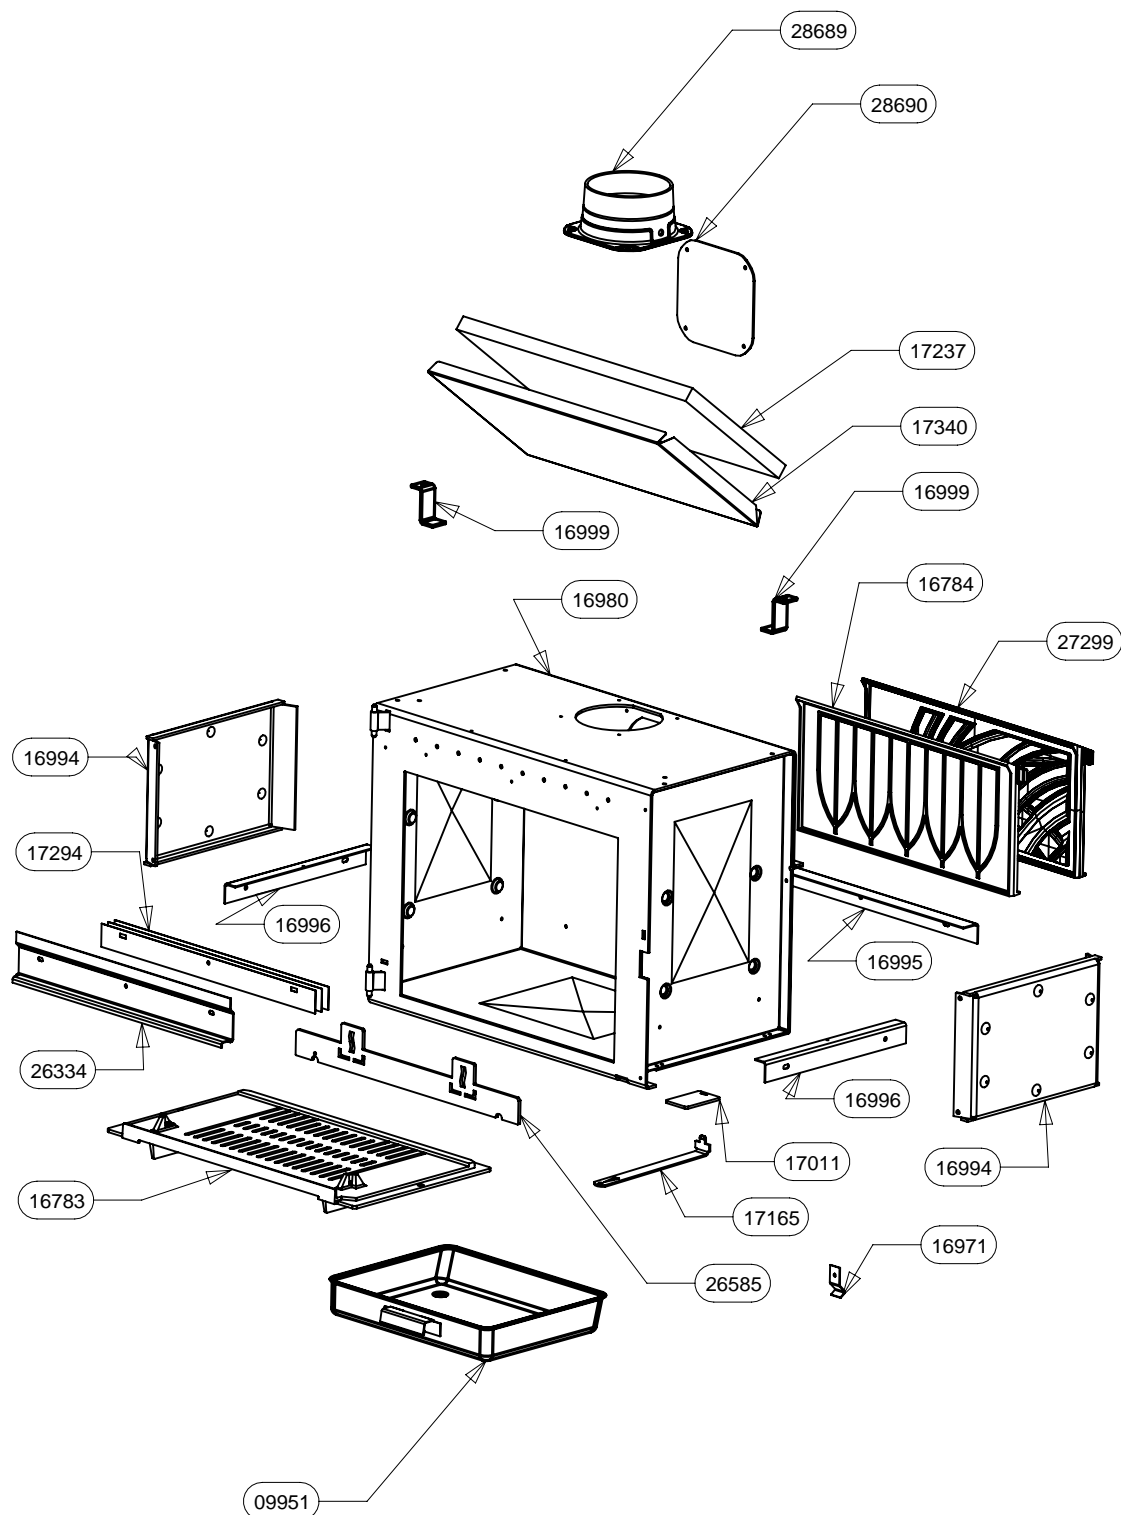

POUR TOUTE COMMANDE DE PIECES D'HABILLAGE,
PRECISER IMPERATIVEMENT LA COULEUR!

25327	VIS DE FINITION	8
02842	ECROU BORGNE FORME HAUTE	8
30732	TOLE HABILLAGE VERTICAL VIGO	2
30733	TOLE HABILLAGE HORIZONTAL VIGO	2
26575	TRAVERSE DE FACADE	2
26586	EQUERRE DE CENTRAGE VALLAURIS	2
26057	ECROU A EMBASE CRANTEE H M5	20
30607	DEMI-FACADE	2
25654	GOUJON A SOUDER CDF M5x10	20
CODE ARTICLE	DESIGNATION	QTE

POUR TOUTE COMMANDE DE PIECES D'HABILLAGE, PRECISER IMPERATIVEMENT LA COULEUR!

CACHE TUYAU BAS	26584	1
PROTECTION ARRIERE CACHE	26579	1
DESSUS	26574	1
PROTECTION DESSUS/ARRIERE	26573	1
AILETTE	26572	1
TRAVERSE SUPERIEURE	26571	1
PROTECTION ARRIERE	26569	1
PROTECTION LATERALE	26568	2
COTE HABILLAGE	26567	2
OMEGA SUPPORT CORPS DE CHAUFFE	26566	2
PROTECTION DE BUCHER	26565	1
ES POIGNEE DE PANIER	26562	1
PANIER	26561	1
TIROIR	26559	1
BAVETTE	26557	1
ARRIERE DE SOCLE	26556	1
EQUERRE	26555	2
PAROI DE BUCHER	26554	2
COTE DE SOCLE	26553	2
AVANT DE SOCLE	26552	1
PLAQUE DE SOL	26551	1
ENTRETOISE LG 16	16920	6
LOGO SUPRA	13015	1
ROULEMENT A BILLES	11464	4
AXE DE POIGNEE	10665	4
DESIGNATION	CODE ARTICLE	QTE

POUR TOUTE COMMANDE DE PIECES D'HABILLEMENT,
PRECISER IMPERATIVEMENT LA COULEUR!

28690	28690	TAMPON TOLE	1
28689	28689	BUSE FONTE DIA.150/153	1
27299	27299	PLAQUE D'ATRE ONDE	1
26585	26585	CHENET VALLAURIS	1
26334	26334	DEFLECTEUR VITRE	1
17340	17340	DOUBLAGE DEFLECTEUR DE FUMEE	1
17294	17294	CALAGE DEFLECTEUR	3
17237	17237	DEFLECTEUR DE FUMEE	1
17165	17165	TIRETTE AIR DE GRILLE	1
17011	17011	REGISTRE D'AIR	1
16999	16999	PATTE D'ACCROCHAGE	2
16996	16996	EQUERRE	2
16995	16995	APPUI ARRIERE DE SOLE	1
16994	16994	COTE INTERIEUR DE C.D.CHAUFFE	2
16980	16980	ENS.SOUDE CORPS DE CHAUFFE	1
16971	16971	RESSORT DE FERMETURE PB50	1
16784	16784	PLAQUE D'ATRE CONTEMPORAINE	1
16783	16783	SOLE PB50	1
09951	09951	ENS.SOUDE CENDRIER	1
VALLAURIS 2	VALLAURIS	DESIGNATION	QTE