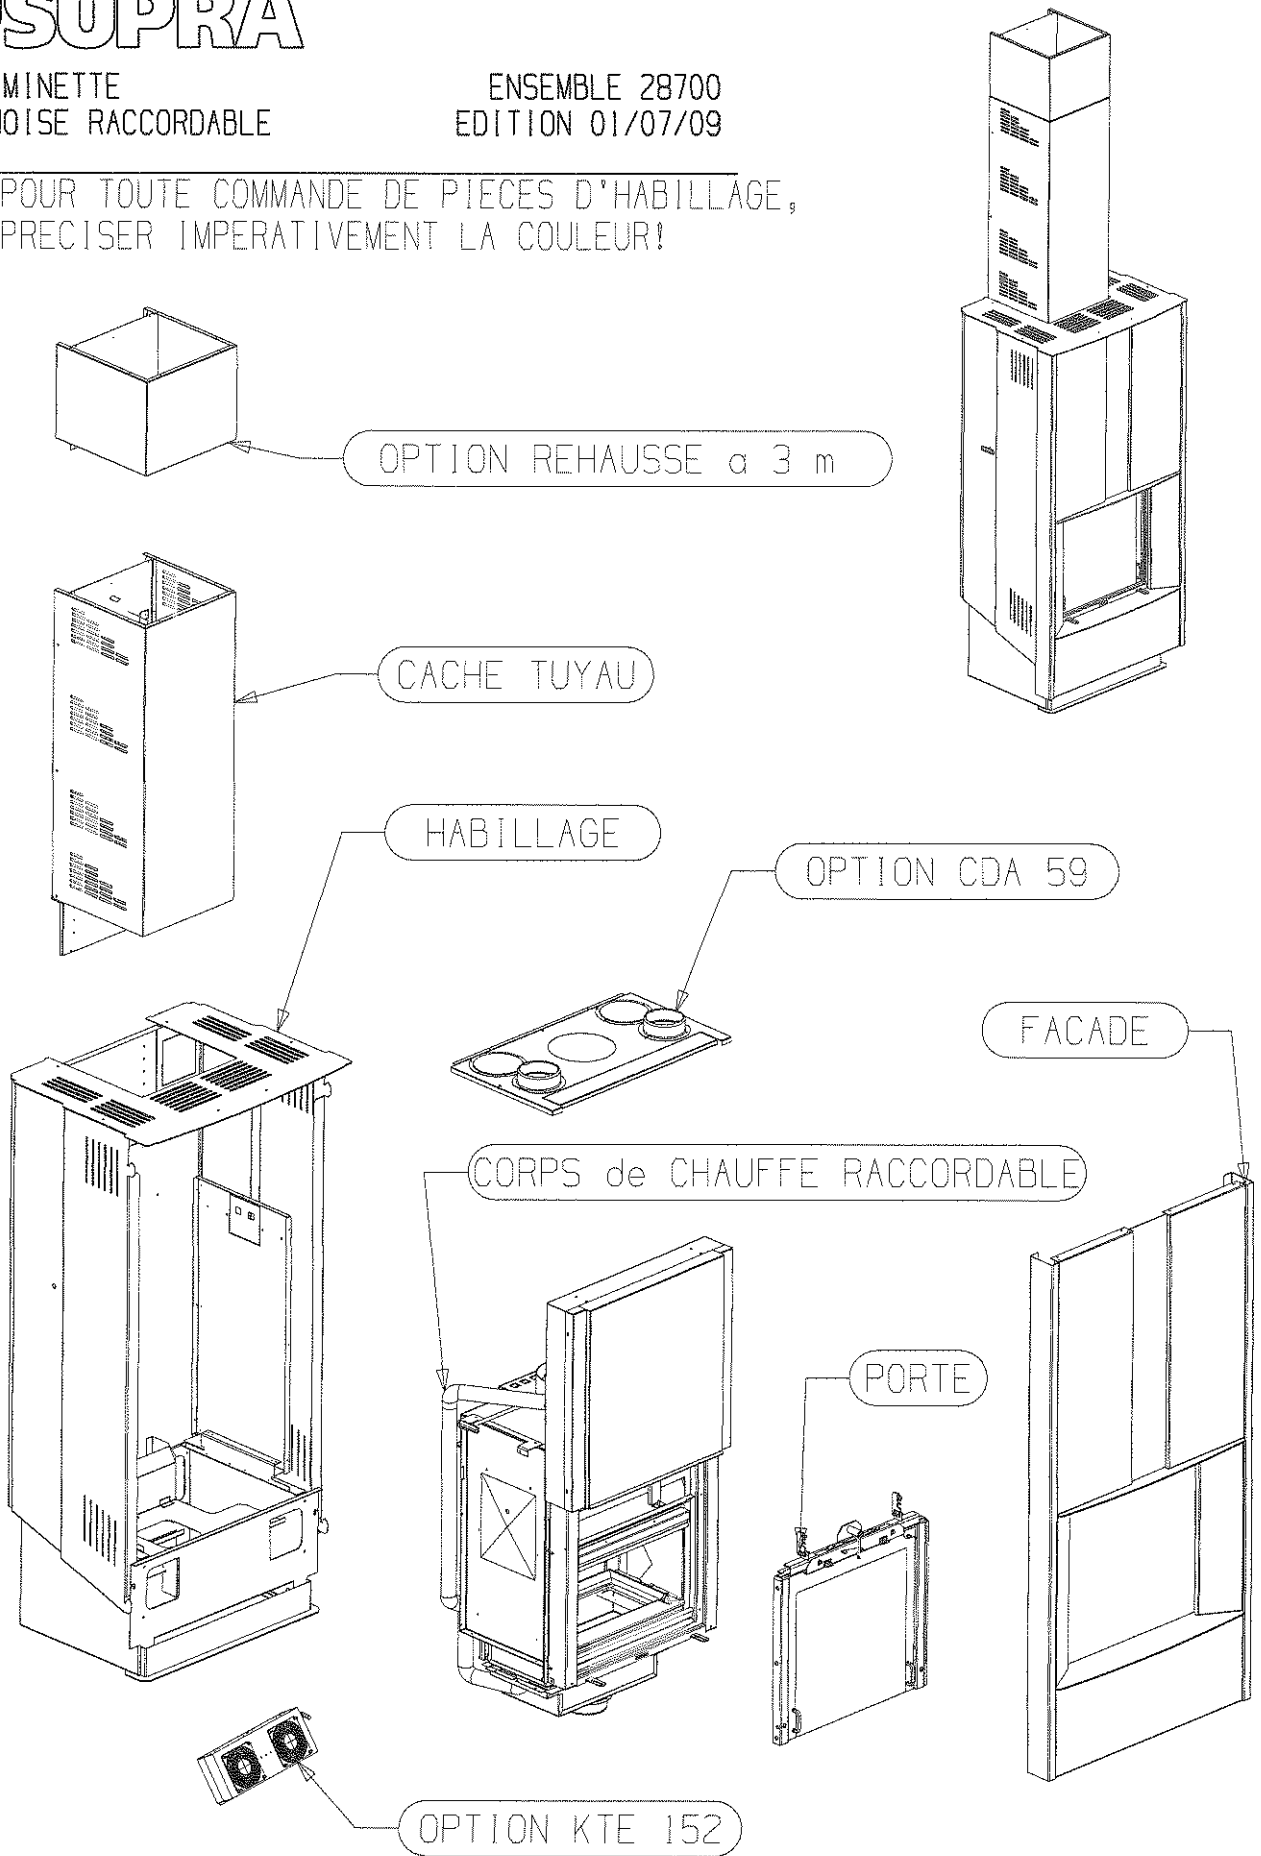

OSUPRA

CHEMINETTE
VANOISE RACCORDABLE

ENSEMBLE 28700
EDITION 01/07/09

POUR TOUTE COMMANDE DE PIECES D'HABILLAGE,
PRECISER IMPERATIVEMENT LA COULEUR!

R. MASSON

OSUPRA

CHEMINETTE
VANOISE et VANOISE RACCORDABLE

HABILLAGE
EDITION 29/06/09

POUR TOUTE COMMANDE DE PIECES D'HABILLAGE,
PRECISER IMPERATIVEMENT LA COULEUR !

10	DESSUS	28716	1
9	COTE D.A.	27688	2
8	COTE DROIT HABILLAGE	28715	1
7	COTE GAUCHE HABILLAGE	28714	1
6	ARRIERE DA	28708	1
5	ES CACHE PIED	28709	1
4	TRAVERSE AVANT DE SOCLE	29105	1
3	PROTECTION DE SOL	28707	1
2	COTE DE SOCLE	28706	2
1	TRAVERSE ARRIERE DE SOCLE	28705	1
REP	DESIGNATION	CODE ARTICLE	QTE