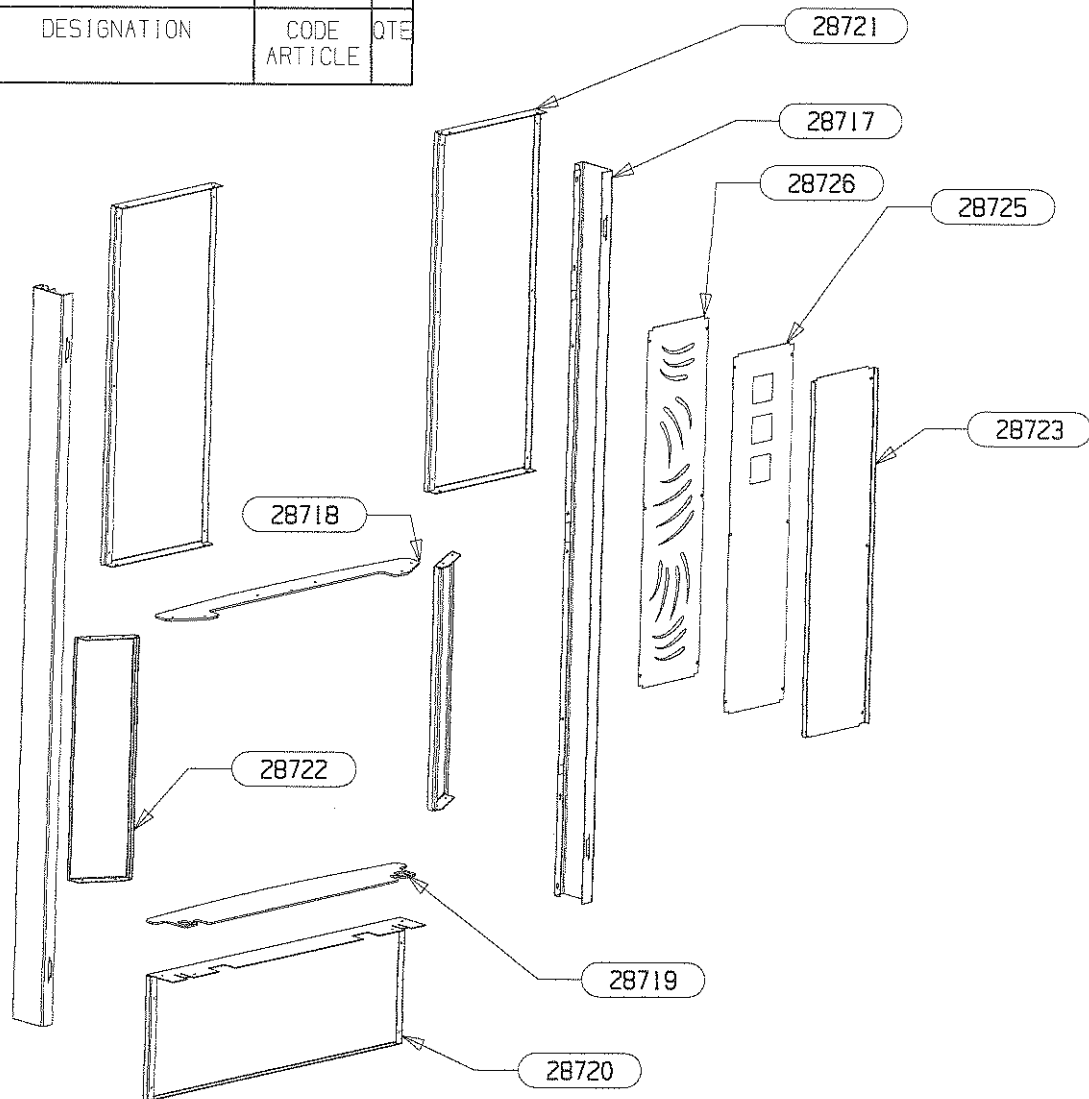

R.MASSON

OSUPRA

CHEMINETTE
VANOISE et VANOISE RACCORDABLE

FACADE
EDITION 29/06/09

POUR TOUTE COMMANDE DE PIECES D'HABILLAGE,
PRECISER IMPERATIVEMENT LA COULEUR !

9	MONTANT DE FACADE	28717	2
8	MARGELLE DE FACADE	28719	1
7	HAUT DE FACADE	28721	2
6	DECOR ZEN	28725	1
5	DECOR GRIFFES	28726	1
4	DECOR DE FACADE	28723	1
3	COTE DE FACADE	28722	2
2	BAS DE FACADE	28720	1
1	BANDEAU DE FACADE	28718	1
REP	DESIGNATION	CODE ARTICLE	QTE