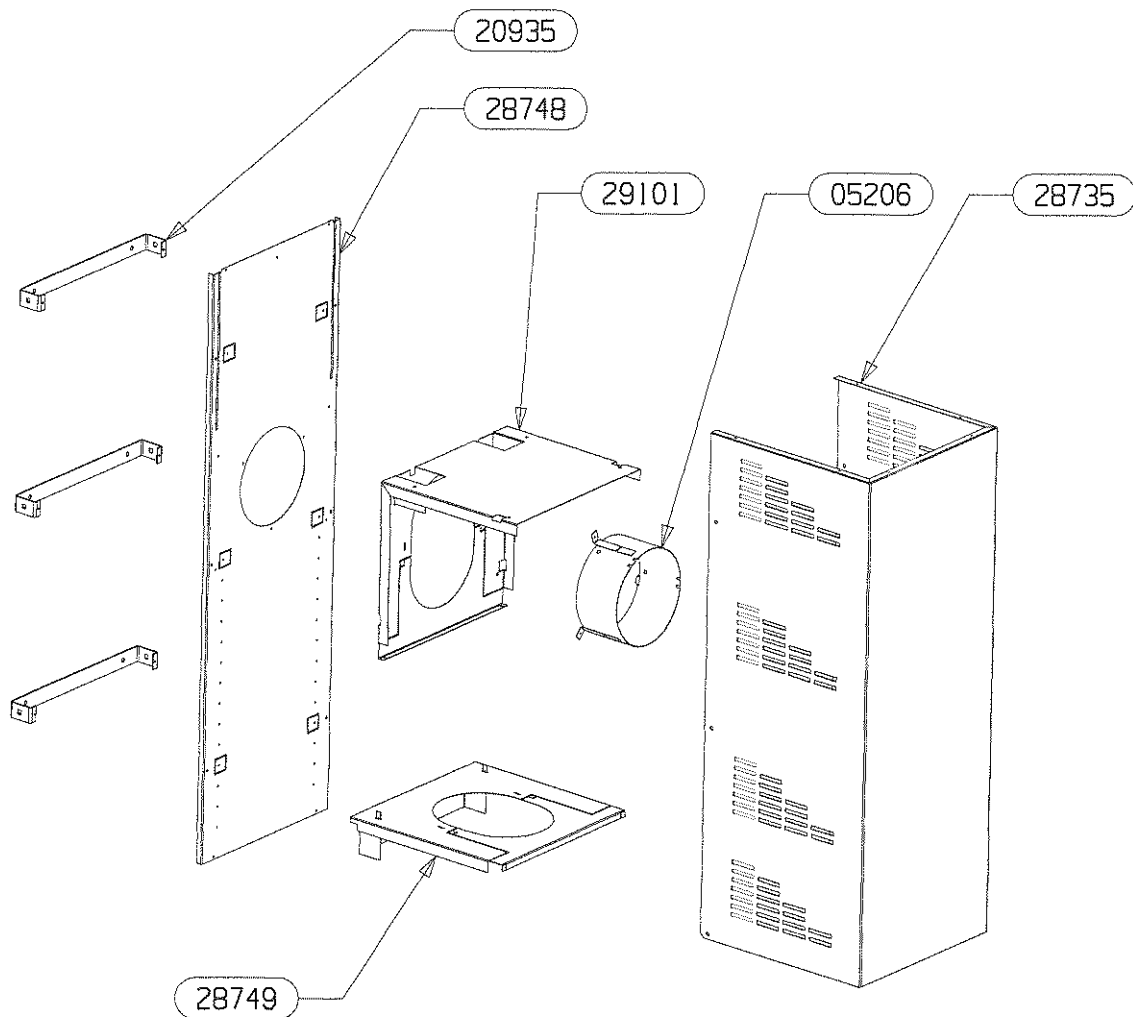

R. MASSON

OSUPRA

CHEMINETTE
VANOISE et VANOISE RACCORDABLE

CACHE TUYAU
EDITION 01/07/09

POUR TOUTE COMMANDE DE PIECES D'HABILLAGE
PRECISER IMPERATIVEMENT LA COULEUR !

6	PATTE D'ACCROCHE MURALE	20935	3
5	MANCHE DIAMETRE 180	05206	1
4	ECRAN THERMIQUE CACHE TUYAU	28749	1
3	DEFLECTEUR DE CACHE TUYAU	29101	1
2	CACHE TUYAU VANOISE	28735	1
1	ARRIERE DE CACHE TUYAU	28748	1
REP	DESIGNATION	CODE ARTICLE	QTE

R. MASSON

OSUPRA

KIT
CDA 59

ENSEMBLE
EDITION 01/07/09

3	OBTURATEUR	13937	2
2	BUSE DIAM 125 POUR 8235/50	11431	2
1	DESSUS DA	28697	1
REP	DESIGNATION	CODE ARTICLE	QTE

R. MASSON