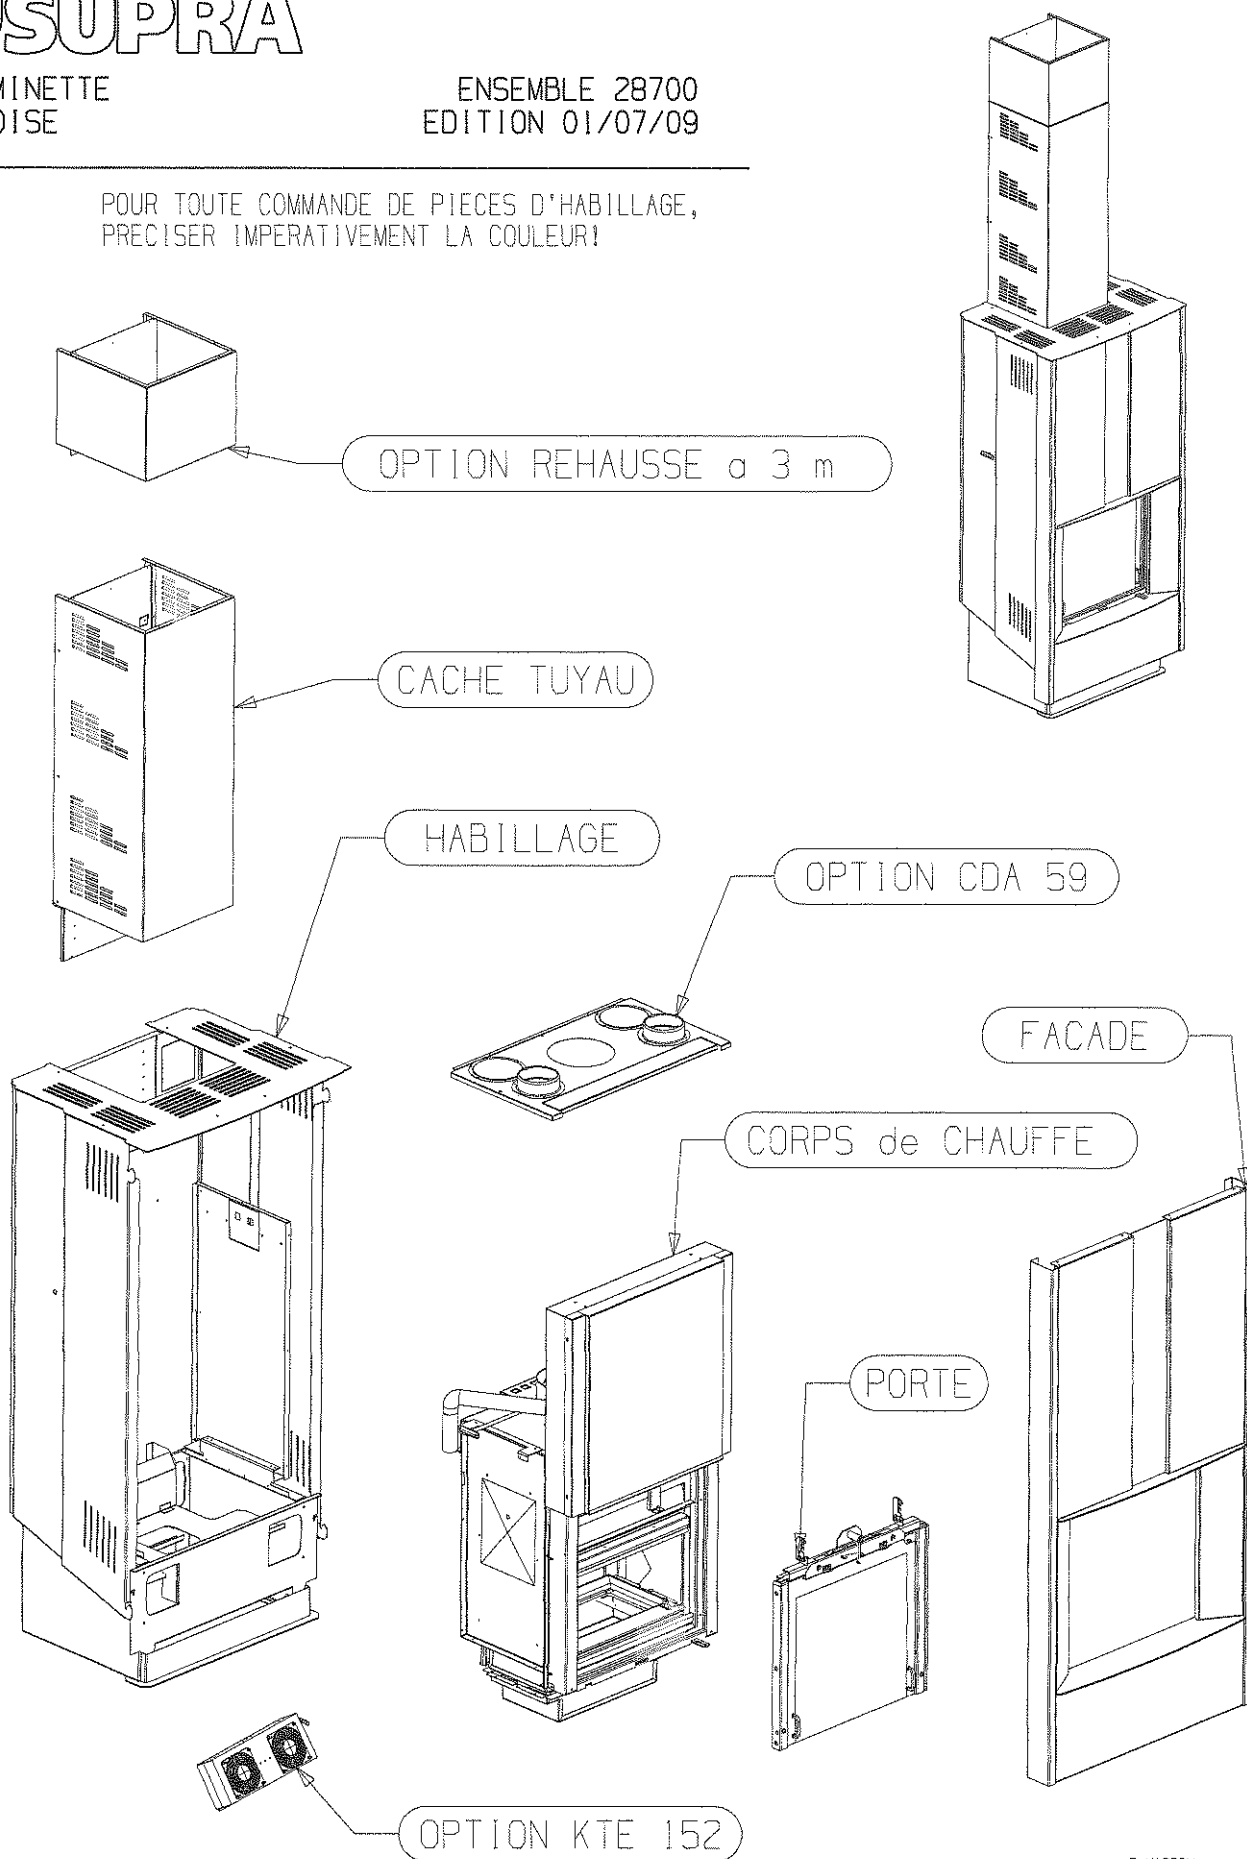

OSUPRA

CHEMINETTE
VANOISE

ENSEMBLE 28700
EDITION 01/07/09

POUR TOUTE COMMANDE DE PIÈCES D'HABILLAGE,
PRÉCISER IMPÉRATIVEMENT LA COULEUR!

R. MASSON

OSUPRA

CHEMINETTE
VANOISE RACCORDABLE

ENSEMBLE 28700
EDITION 01/07/09

10	DESSUS	28716	1
9	COTE D.A.	27688	2
8	COTE DROIT HABILLAGE	28715	1
7	COTE GAUCHE HABILLAGE	28714	1
6	ARRIERE DA	28708	1
5	ES CACHE PIED	28709	1
4	TRAVERSE AVANT DE SOCLE	29105	1
3	PROTECTION DE SOL	28707	1
2	COTE DE SOCLE	28706	2
1	TRAVERSE ARRIERE DE SOCLE	28705	1
REP	DESIGNATION	CODE ARTICLE	QTE