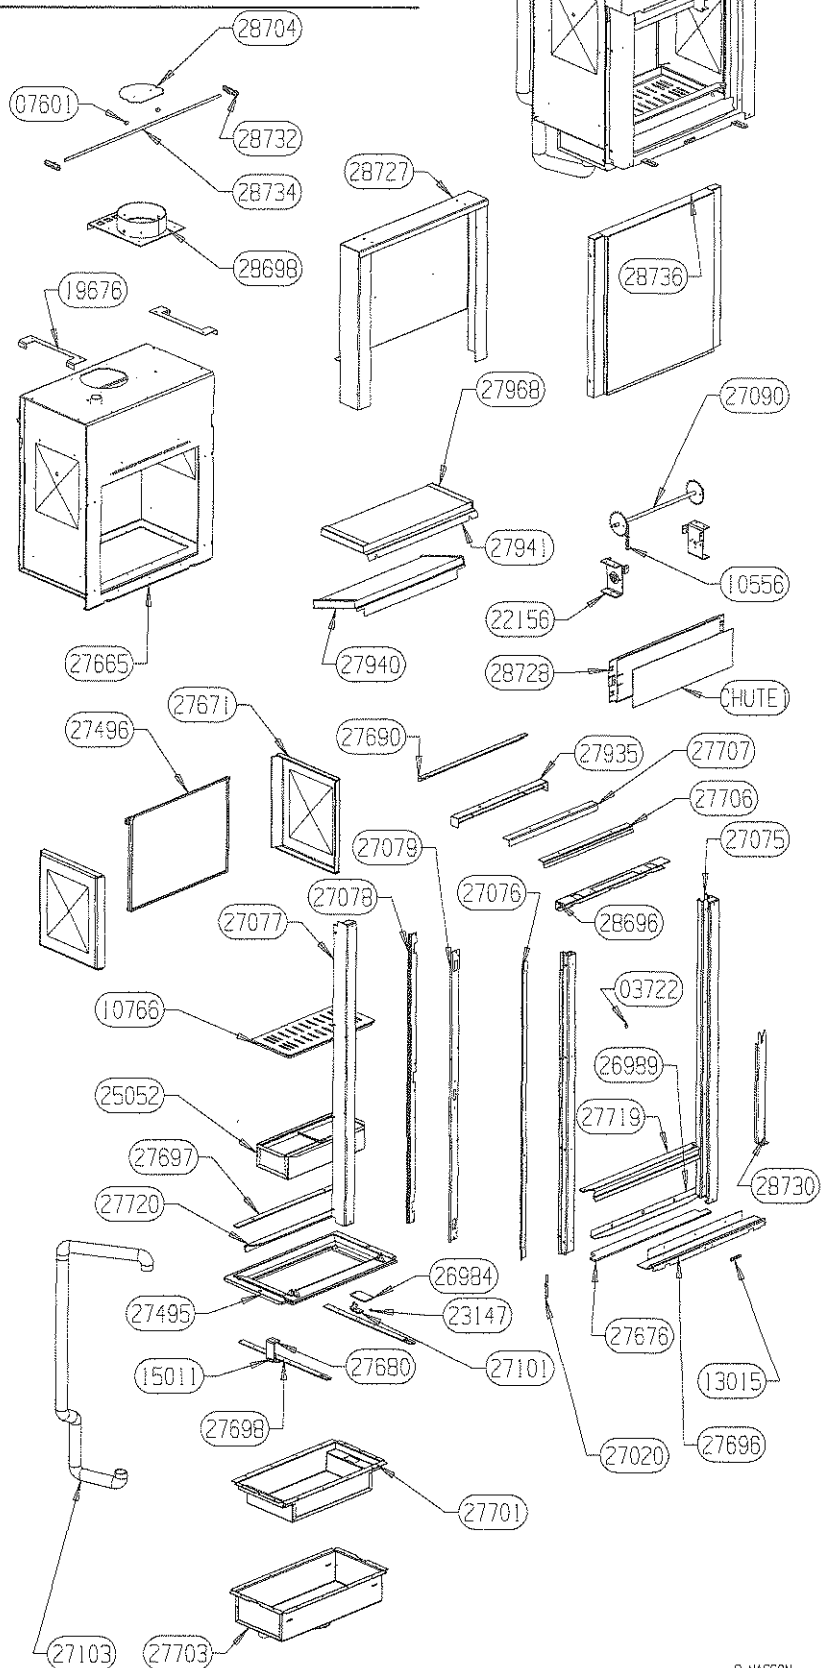

52	VERROUILLAGE DE CONTREPOIDS	28730	1
51	TRAVERSE SUP CANAL AIR	27707	1
50	TRAVERSE INF CANAL AIR	27706	1
49	TRAVERSE FIXATION DA	19676	2
48	TRAVERSE CANAL AIR	27935	1
47	TIRETTE AIR DE GRILLE	27698	2
46	SUPPORT RAIL GUIDAGE AVANT	27078	2
45	SUPPORT PIGNONS ENS/MONTE	22156	2
44	SUPPORT JOINT BAS	27697	1
43	SUPPORT CONTREPOIDS	28728	1
42	SOLE FONTE FOYER FCA58	27495	1
41	RESSORT LAMELLE	27020	2
40	REGISTRE D'AIR ENS.SOUDE	15011	1
39	REGISTRE D'AIR	26984	1
38	RAIL GUIDAGE INOX AVANT	27079	2
37	RAIL GUIDAGE INOX ARRIERE	27076	2
36	RAIL FINITION AVANT	27077	2
35	RAIL ARRIERE	27075	2
34	PROTEGE JOINT BAS	26989	1
33	PLAQUETTE COMMANDE AIR DE	27101	1
32	PLAQUETTE CDE AIR VITRE	27680	1
31	PLAQUE D'ATRE	27496	1
30	LOGO SUPRA	13015	1
29	JOINT SILICONE PLAT	27676	1
28	GRILLE DE DECENDRAGE	10766	1
27	GAINE ALU D40 long 1500	27103	1
26	ES COMMANDE CLAPET DE BUS	28732	2
25	ES CACHE PIED	28709	1
24	ES BUSE 180	28698	1
23	ES BOITIER DE RACCORDEMEN	27703	1
22	EQUERRE ETANCHEITE HAUT	27690	1
21	EQUERRE BUTEE D'ETANCHEIT	28696	1
20	ENTRETOISE 10X10 HVY	07601	2
19	ENSEMBLE SOUDE CORPS DE	27685	1
18	ENS.SOUDE CENDRIER	25052	1
17	DOUILLE POUR PIVOT DE	23147	1
16	DEFLECTEUR VERMICULITE	27968	2
15	DEFLECTEUR SUPERIEUR	27941	1
14	DEFLECTEUR INFERIEUR	27940	1
13	COUVRE MARGELLE	27696	1
12	COTE INTERIEURE DE CORPS	27671	2
11	CONTREPOIDS 520x150 8kg	CHUTE1	1
10	CLAPET DE BUSE DIA.180	28704	1
9	CHENET	27720	1
8	CHASSIS FIXE	28727	1
7	CHAÎNE A ROULEAUX 67	10556	1
6	BUTEE VERSILIC	03722	1
5	BOITIER CENDRIER E.S.	27701	1
4	BAVETTE INFERIEURE	27719	1
3	AXE DE CLAPET	28734	1
2	AVANT DE CAISSON	28736	1
1	ARBRE DE RENVOI	27090	1
REP	DESIGNATION	CODE	QTE
		ARTICLE	

R MASSON

POUR TOUTE COMMANDE DE PIÈCES D'HABILLEMENT, PRÉCISER IMPÉRATIVEMENT LA COULEUR !