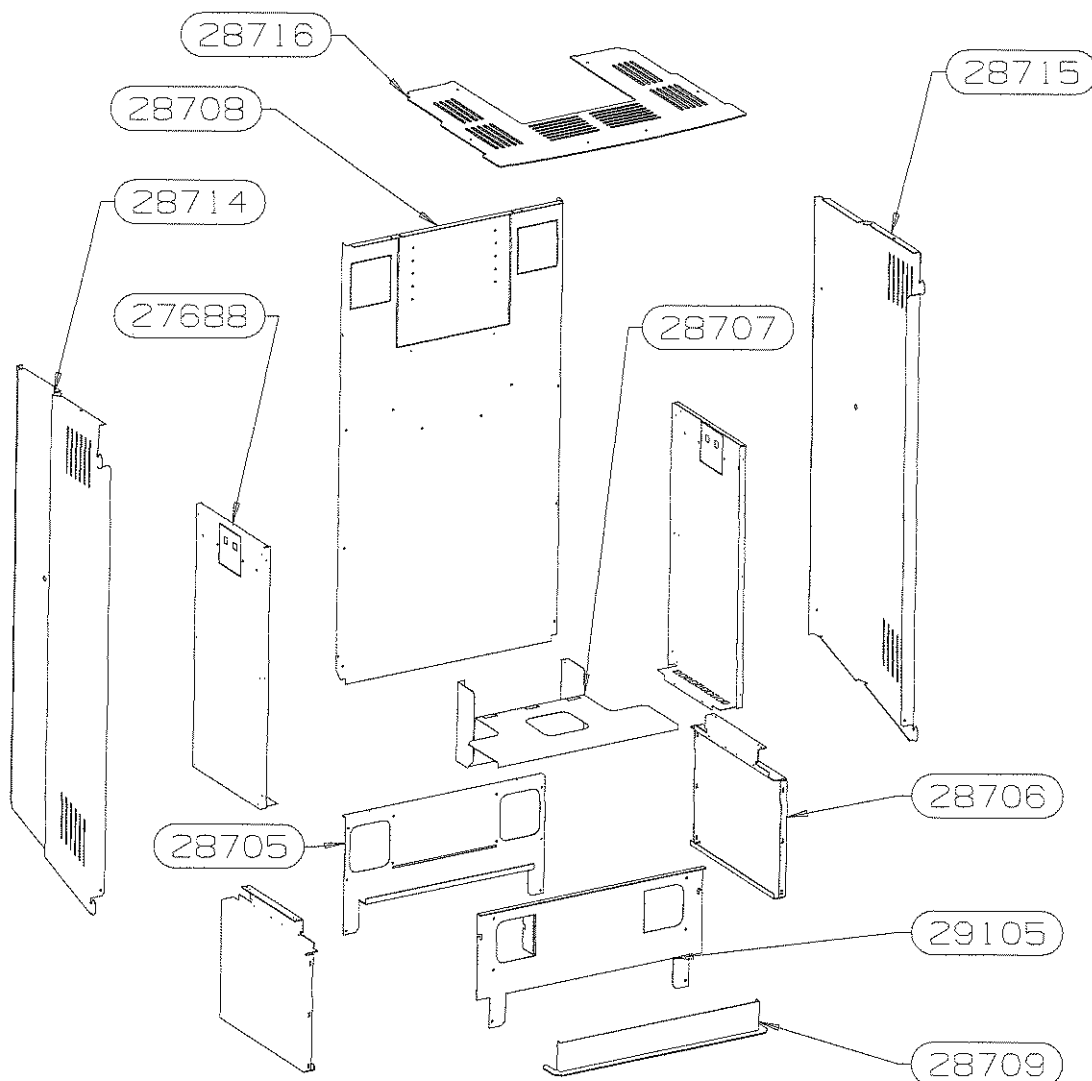

10	DESSUS	28716	1
9	COTE D.A.	27688	2
8	COTE DROIT HABILLAGE	28715	1
7	COTE GAUCHE HABILLAGE	28714	1
6	ARRIERE DA	28708	1
5	ES CACHE PIED	28709	1
4	TRAVERSE AVANT DE SOCLE	29105	1
3	PROTECTION DE SOL	28707	1
2	COTE DE SOCLE	28706	2
1	TRAVERSE ARRIERE DE SOCLE	28705	1
REP	DESIGNATION	CODE ARTICLE	QTE

R.MASSON

OSUPRA

CHEMINETTE
VANOISE et VANOISE RACCORDABLE

FACADE
EDITION 29/06/09

POUR TOUTE COMMANDE DE PIECES D'HABILLAGE,
PRECISER IMPERATIVEMENT LA COULEUR !

9	MONTANT DE FACADE	28717	2
8	MARGELLE DE FACADE	28719	1
7	HAUT DE FACADE	28721	2
6	DECOR ZEN	28725	1
5	DECOR GRIFFES	28726	1
4	DECOR DE FACADE	28723	1
3	COTE DE FACADE	28722	2
2	BAS DE FACADE	28720	1
1	BANDEAU DE FACADE	28718	1
REP	DESIGNATION	CODE ARTICLE	QTE