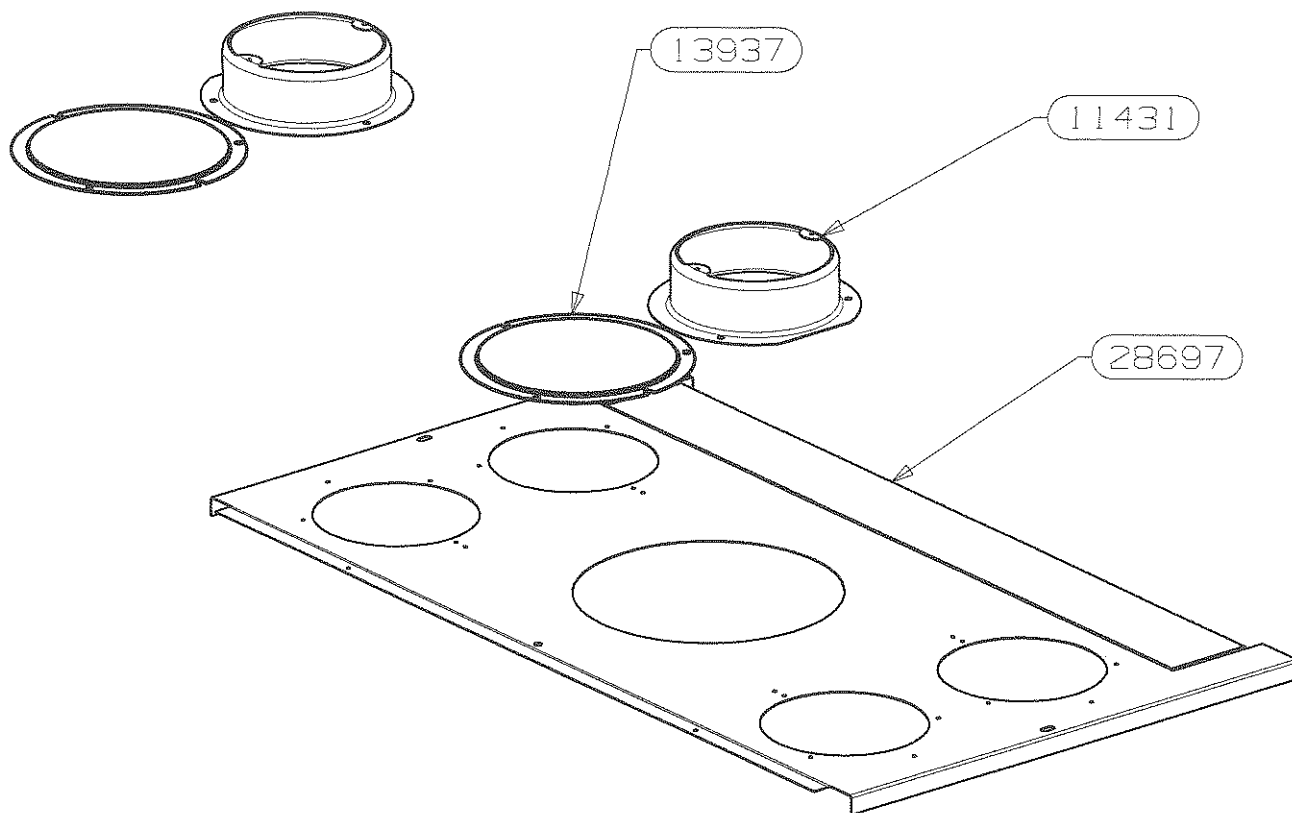

OSUPRA

KIT
CDA 59

ENSEMBLE
EDITION 01/07/09

3	OBTURATEUR	13937	2
2	BUSE DIAM 125 POUR 8235/50	11431	2
1	DESSUS DA	28697	1
REP	DESIGNATION	CODE ARTICLE	QTE

R. MASSON