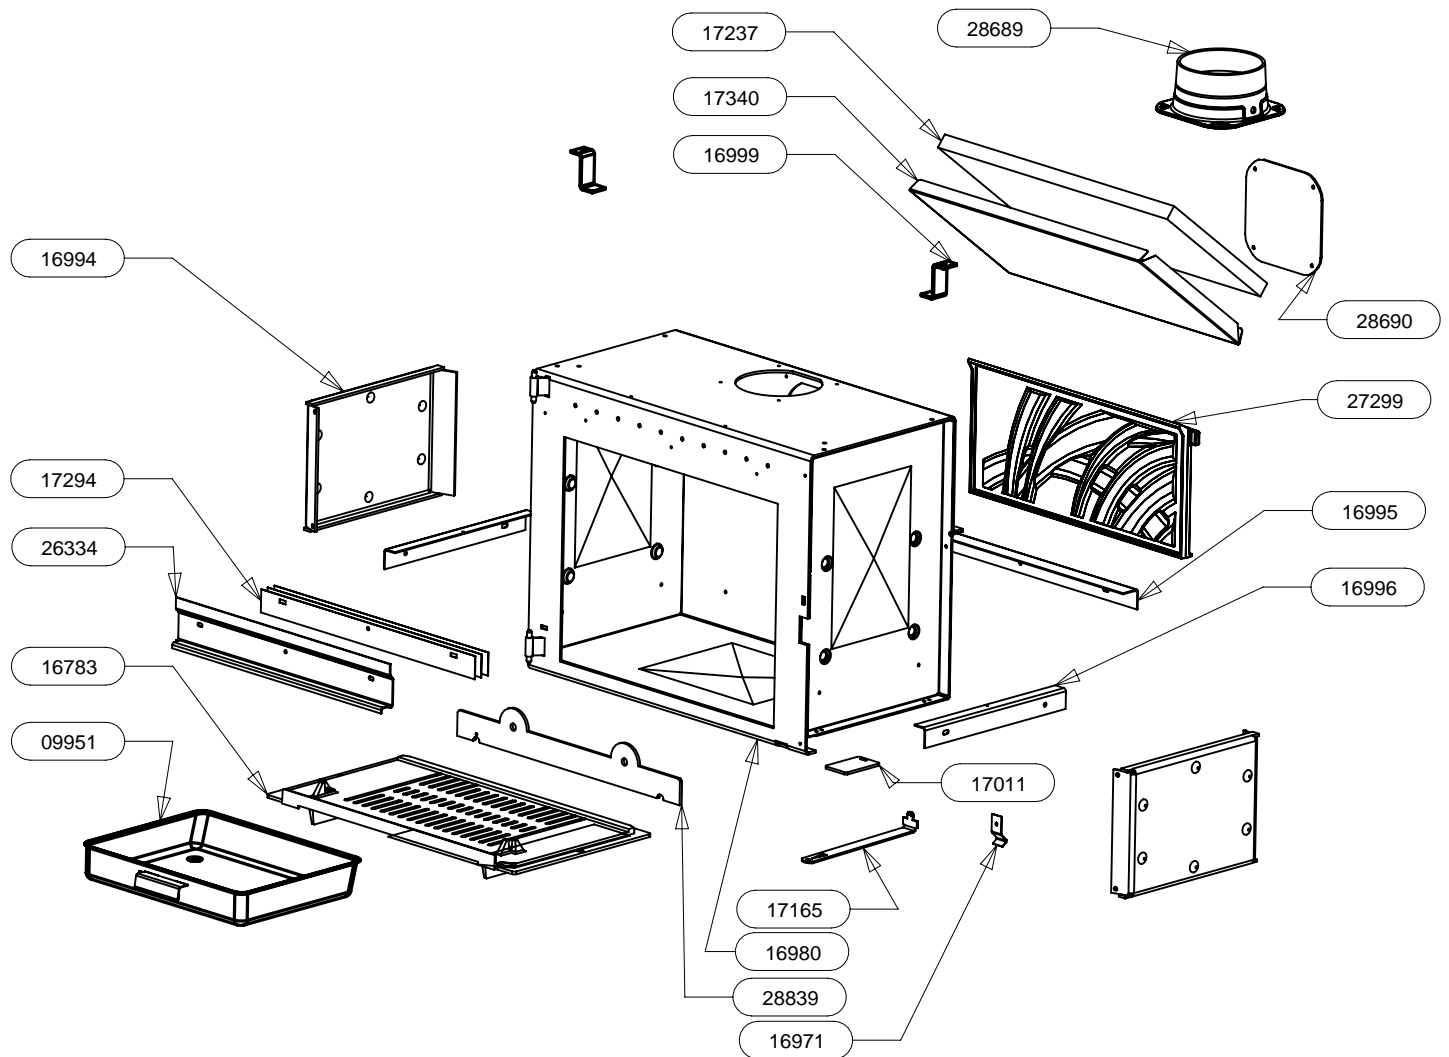

PRECISER LA TEINTE POUR TOUTE COMMANDE DE PIECES D'HABILLAGE

30417	SUPPORT MURAL ES	2
30255	SUPPORT DEFLECTEUR DE CACHE TUYAU	1
30252	SUPPORT GAUCHE HABILLAGE	1
30251	SUPPORT DROIT HABILLAGE	1
30250	PROTECTION INFERIEURE	1
30249	TRAVERSE INFERIEURE	2
30248	PROTECTION ARRIERE EXTERIEURE	1
30247	PROTECTION ARRIERE INTERIEURE	1
30245	AILETTE	1
30244	AILETTE SUPERIEUR	1
30243	FIXE VITRE ARRIERE	2
30242	FIXE VITRE ES	2
30240	PROTECTION COTE	2
30239	COTE	2
30237	TRAVERSE AVANT	1
29954	DESSOUS	1
29953	COUVERCLE	1
29884	COTE VERRE NOIR	2
28690	TAMPON TOLE	1
28689	BUSE FONTE DIA.150/153	1
27491	SUPPORT CDC DROIT ES	1
27490	SUPPORT CDC GAUCHE ES	1
27443	BRIDAGE CDC GAUCHE	1
27442	BRIDAGE CDC DROIT	1
18682	VERIN M12	2
16920	ENTRETOISE LG 16	4
CODE ARTICLE	DESIGNATION	QTE

POUR TOUTE COMMANDE DE PIECES D'HABILLAGE, PRECISER IMPERATIVEMENT LA COULEUR!

28839	CHENET	1
28690	TAMPON TOLE	1
28689	BUSE FONTE DIA.150/153	1
27299	PLAQUE D'ATRE ONDE	1
26334	DEFLECTEUR VITRE	1
17340	DOUBLAGE DEFLECTEUR DE FUMEE	1
17294	CALAGE DEFLECTEUR	3
17237	DEFLECTEUR DE FUMEE	1
17165	TIRETTE AIR DE GRILLE	1
17011	REGISTRE D'AIR	1
16999	PATTE D'ACCROCHAGE	2
16996	EQUERRE	2
16995	APPUI ARRIERE DE SOLE	1
16994	COTE INTERIEUR DE C.D.CHAUFFE	2
16980	ENS.SOUDE CORPS DE CHAUFFE	1
16971	RESSORT DE FERMETURE PB50	1
16783	SOLE PB50	1
09951	ENS.SOUDE CENDRIER	1
CODE ARTICLE	DESIGNATION	QTE

POUR TOUTE COMMANDE DE PIECES
D'HABILLAGE, PRECISER IMPERATI-
VEMENT LA COULEUR!

ENSEMBLE MONTE POIGNEE RONDE	91132	1
BAVETTE	26715	1
FIXE VITRE DROIT	26336	1
FIXE VITRE GAUCHE	26335	1
PROTEGE JOINT	26332	2
ENTRETOISE	26331	2
VITRE 605 x 497 x 3	26329	1
PORTE MIXTE	26207	1
FIXE JOINT LATERAL	16992	2
FIXE JOINT HORIZONTAL	16991	1
JOINT DE PORTE LG.500	16974	1
JOINT DE PORTE LG.415	16973	2
JOINT FIBRE AUTOCOLLANT D8 LG 1800	05891	1
JOINT PLAT AUTOCOLLANT 10x2 LG.320	04093	2
ENS.MONTE PORTE	26330	1
DESIGNATION	CODE ARTICLE	QTE