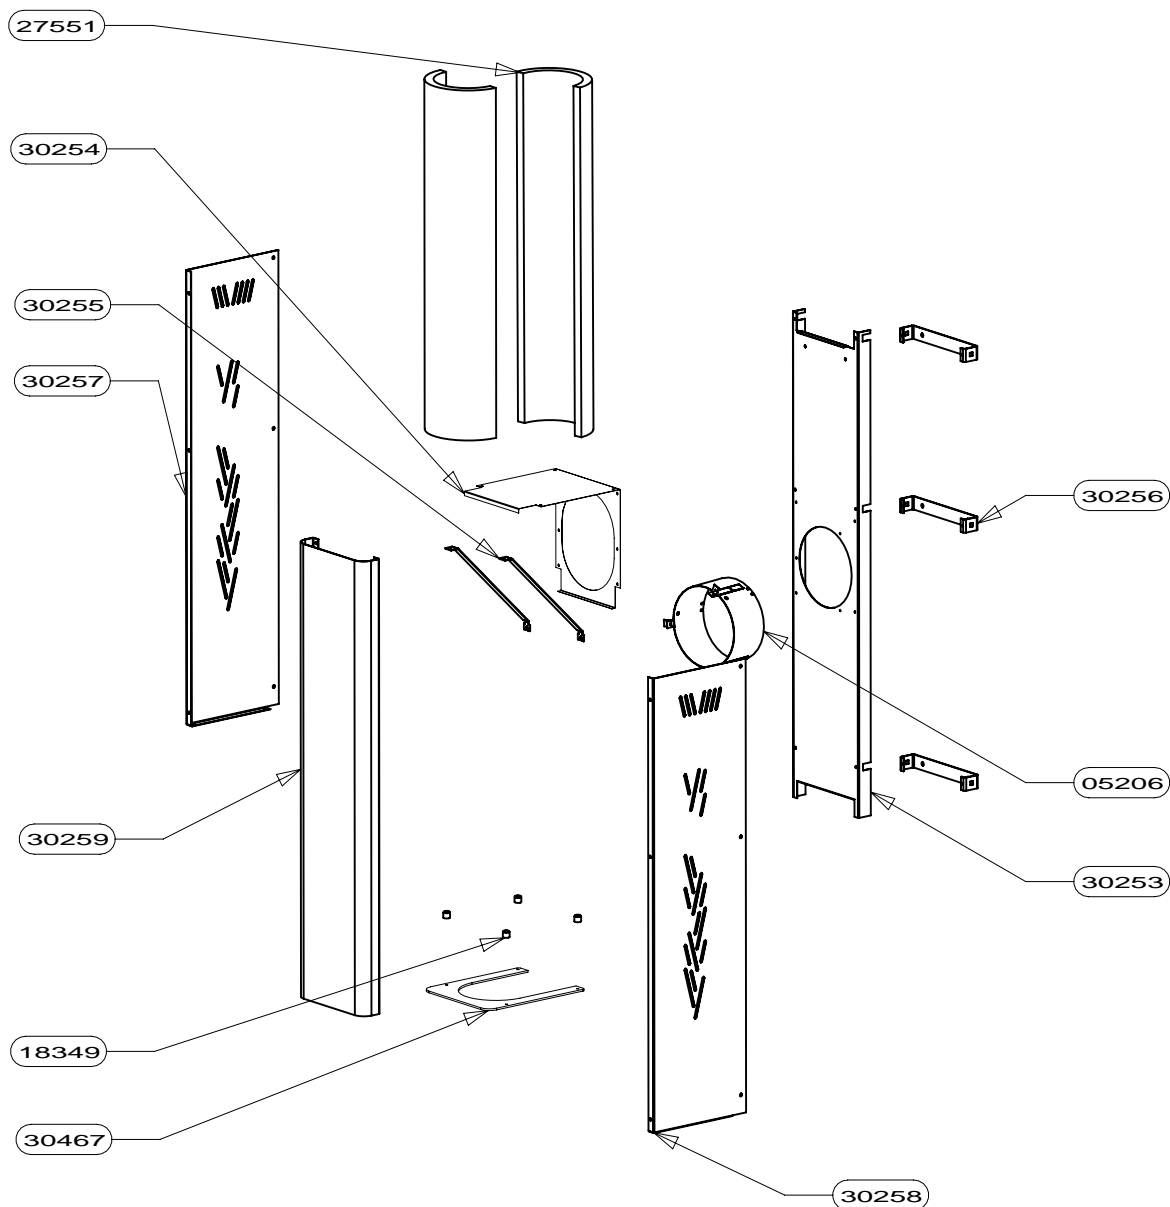

PRECISER LA TEINTE, POUR TOUTE COMMANDE DE PIECES D'HABILLAG

|                 |                                      |     |
|-----------------|--------------------------------------|-----|
| 30467           | AILETTE CACHE TUYAU                  | 1   |
| 30259           | FACADE DE CACHE TUYAU                | 1   |
| 30258           | COTE DROIT CACHE TUYAU               | 1   |
| 30257           | COTE GAUCHE CACHE TUYAU              | 1   |
| 30256           | PATTE D'ACCROCHE MURALE              | 3   |
| 30255           | SUPPORT DEFLECTEUR DE<br>CACHE TUYAU | 2   |
| 30254           | DEFLECTEUR CACHE TUYAU               | 1   |
| 30253           | RAIL ARRIERE CACHE TUYAU             | 1   |
| 27551           | 1/2 COQUILLE LAINE DE ROCHE          | 2   |
| 18349           | ENTRETOISE PERCEE                    | 4   |
| 05206           | MANCHE DIAMETRE 180                  | 1   |
| CODE<br>ARTICLE | DESIGNATION                          | QTE |