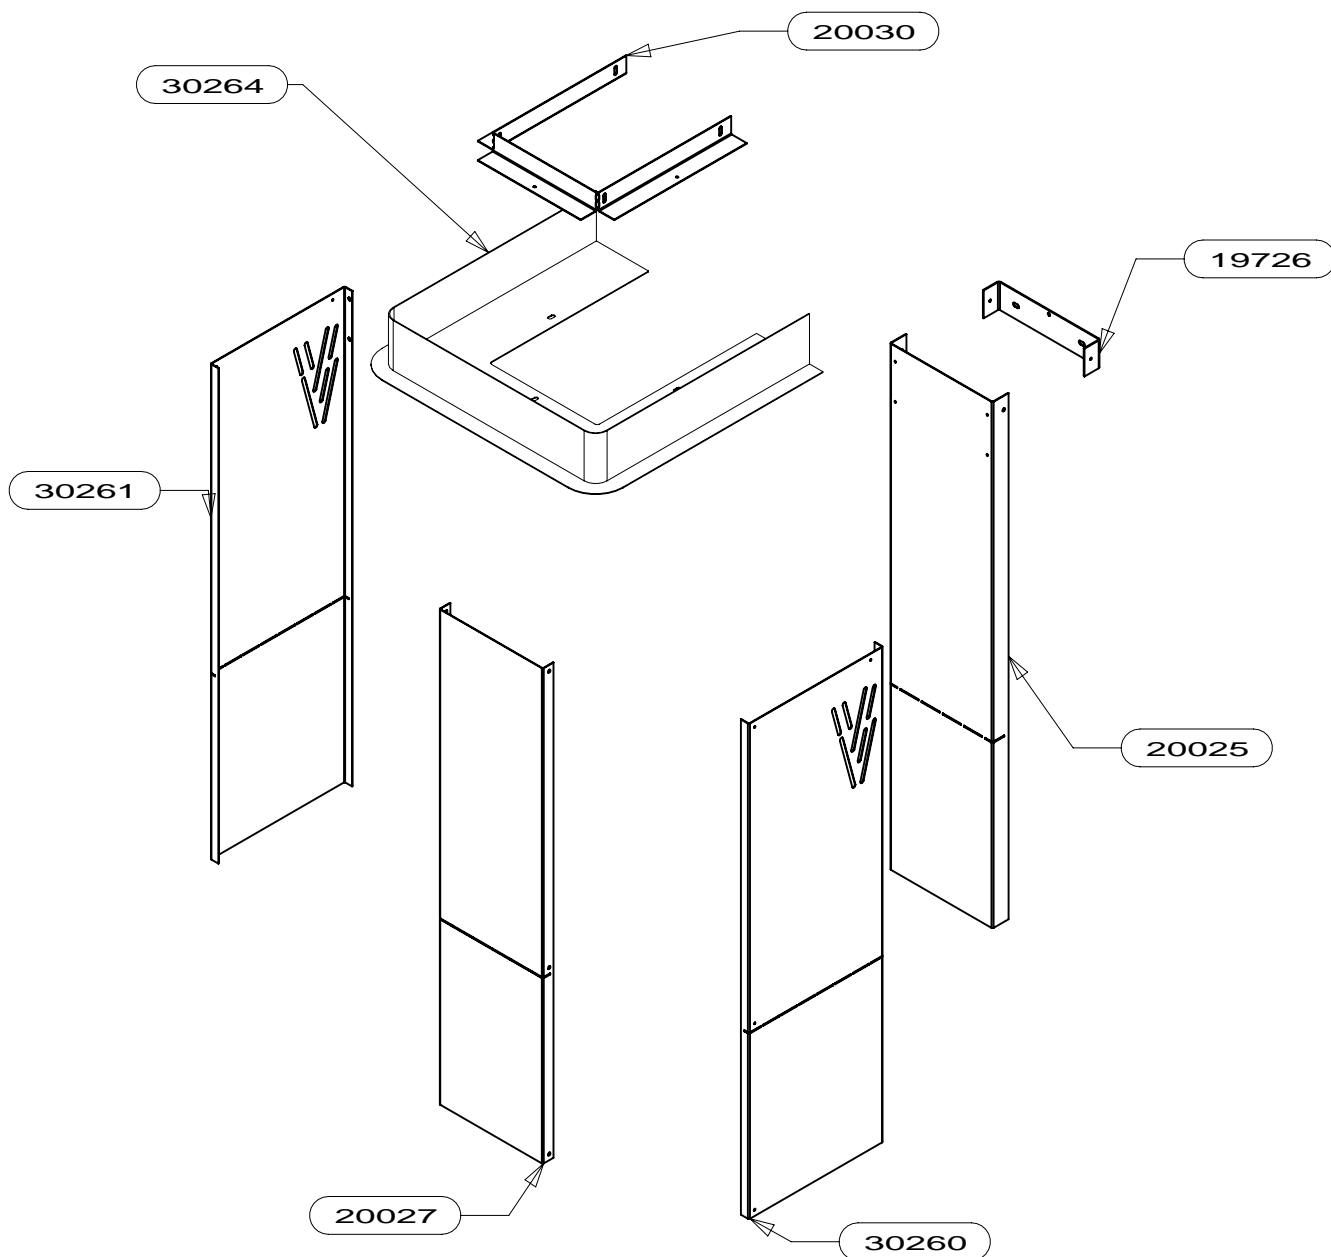

PRECISER LA TEINTE, POUR TOUTE COMMANDE DE PIECES D'HABILLAG

30264	CACHE BOISSEAU E.S.	1
30260	COTE DROIT CACHE BOISSEAU	1
30261	COTE GAUCHE CACHE BOISSEAU	1
20030	SUPPORT CACHE BOISSEAU	1
20027	FACADE CACHE BOISSEAU	1
20025	RAIL ARRIERE CACHE BOISSEAU	1
19726	U D'ACCROCHAGE CACHE BOISSEAU	1
CODE ARTICLE	DESIGNATION	QTE