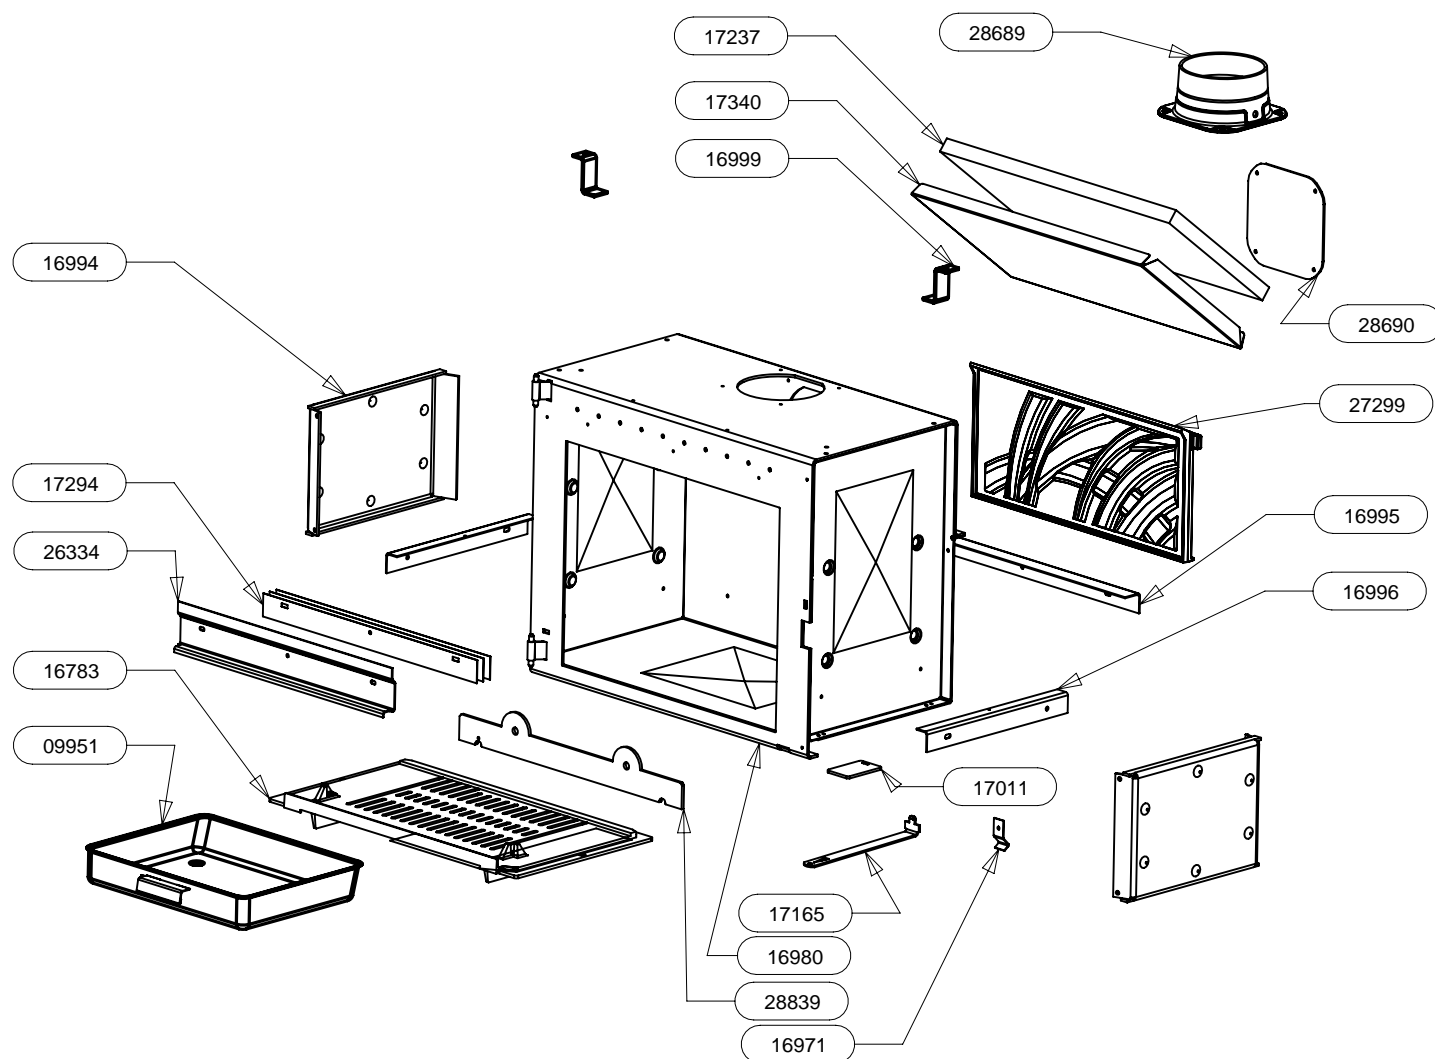

PRECISER LA TEINTE POUR TOUTE COMMANDE DE PIECES D'HABILLAGE

30417	SUPPORT MURAL ES	2
30255	SUPPORT DEFLECTEUR DE CACHE TUYAU	1
30252	SUPPORT GAUCHE HABILLAGE	1
30251	SUPPORT DROIT HABILLAGE	1
30250	PROTECTION INFERIEURE	1
30249	TRAVERSE INFERIEURE	2
30248	PROTECTION ARRIERE EXTERIEURE	1
30247	PROTECTION ARRIERE INTERIEURE	1
30245	AILETTE	1
30244	AILETTE SUPERIEUR	1
30243	FIXE VITRE ARRIERE	2
30242	FIXE VITRE ES	2
30240	PROTECTION COTE	2
30239	COTE	2
30237	TRAVERSE AVANT	1
29954	DESSOUS	1
29953	COUVERCLE	1
29883	COTE VERRE BLANC	2
28690	TAMPON TOLE	1
28689	BUSE FONTE DIA.150/153	1
27491	SUPPORT CDC DROIT ES	1
27490	SUPPORT CDC GAUCHE ES	1
27443	BRIDAGE CDC GAUCHE	1
27442	BRIDAGE CDC DROIT	1
18682	VERIN M12	2
16920	ENTRETOISE LG 16	4
CODE ARTICLE	DESIGNATION	QTE

POUR TOUTE COMMANDE DE PIECES D'HABILLAGE, PRECISER IMPERATIVEMENT LA COULEUR!

28839	CHENET	1
28690	TAMPON TOLE	1
28689	BUSE FONTE DIA.150/153	1
27299	PLAQUE D'ATRE ONDE	1
26334	DEFLECTEUR VITRE	1
17340	DOUBLAGE DEFLECTEUR DE FUMEE	1
17294	CALAGE DEFLECTEUR	3
17237	DEFLECTEUR DE FUMEE	1
17165	TIRETTE AIR DE GRILLE	1
17011	REGISTRE D'AIR	1
16999	PATTE D'ACCROCHAGE	2
16996	EQUERRE	2
16995	APPUI ARRIERE DE SOLE	1
16994	COTE INTERIEUR DE C.D.CHAUFFE	2
16980	ENS.SOUDE CORPS DE CHAUFFE	1
16971	RESSORT DE FERMETURE PB50	1
16783	SOLE PB50	1
09951	ENS.SOUDE CENDRIER	1
CODE ARTICLE	DESIGNATION	QTE

POUR TOUTE COMMANDE DE PIECES  
D'HABILLAGE, PRECISER IMPERATI-  
VEMENT LA COULEUR!

ENSEMBLE MONTE POIGNEE RONDE	91132	1
BAVETTE	26715	1
FIXE VITRE DROIT	26336	1
FIXE VITRE GAUCHE	26335	1
PROTEGE JOINT	26332	2
ENTRETOISE	26331	2
VITRE 605 x 497 x 3	26329	1
PORTE MIXTE	26207	1
FIXE JOINT LATERAL	16992	2
FIXE JOINT HORIZONTAL	16991	1
JOINT DE PORTE LG.500	16974	1
JOINT DE PORTE LG.415	16973	2
JOINT FIBRE AUTOCOLLANT D8 LG 1800	05891	1
JOINT PLAT AUTOCOLLANT 10x2 LG.320	04093	2
ENS.MONTE PORTE	26330	1
DESIGNATION	CODE ARTICLE	QTE