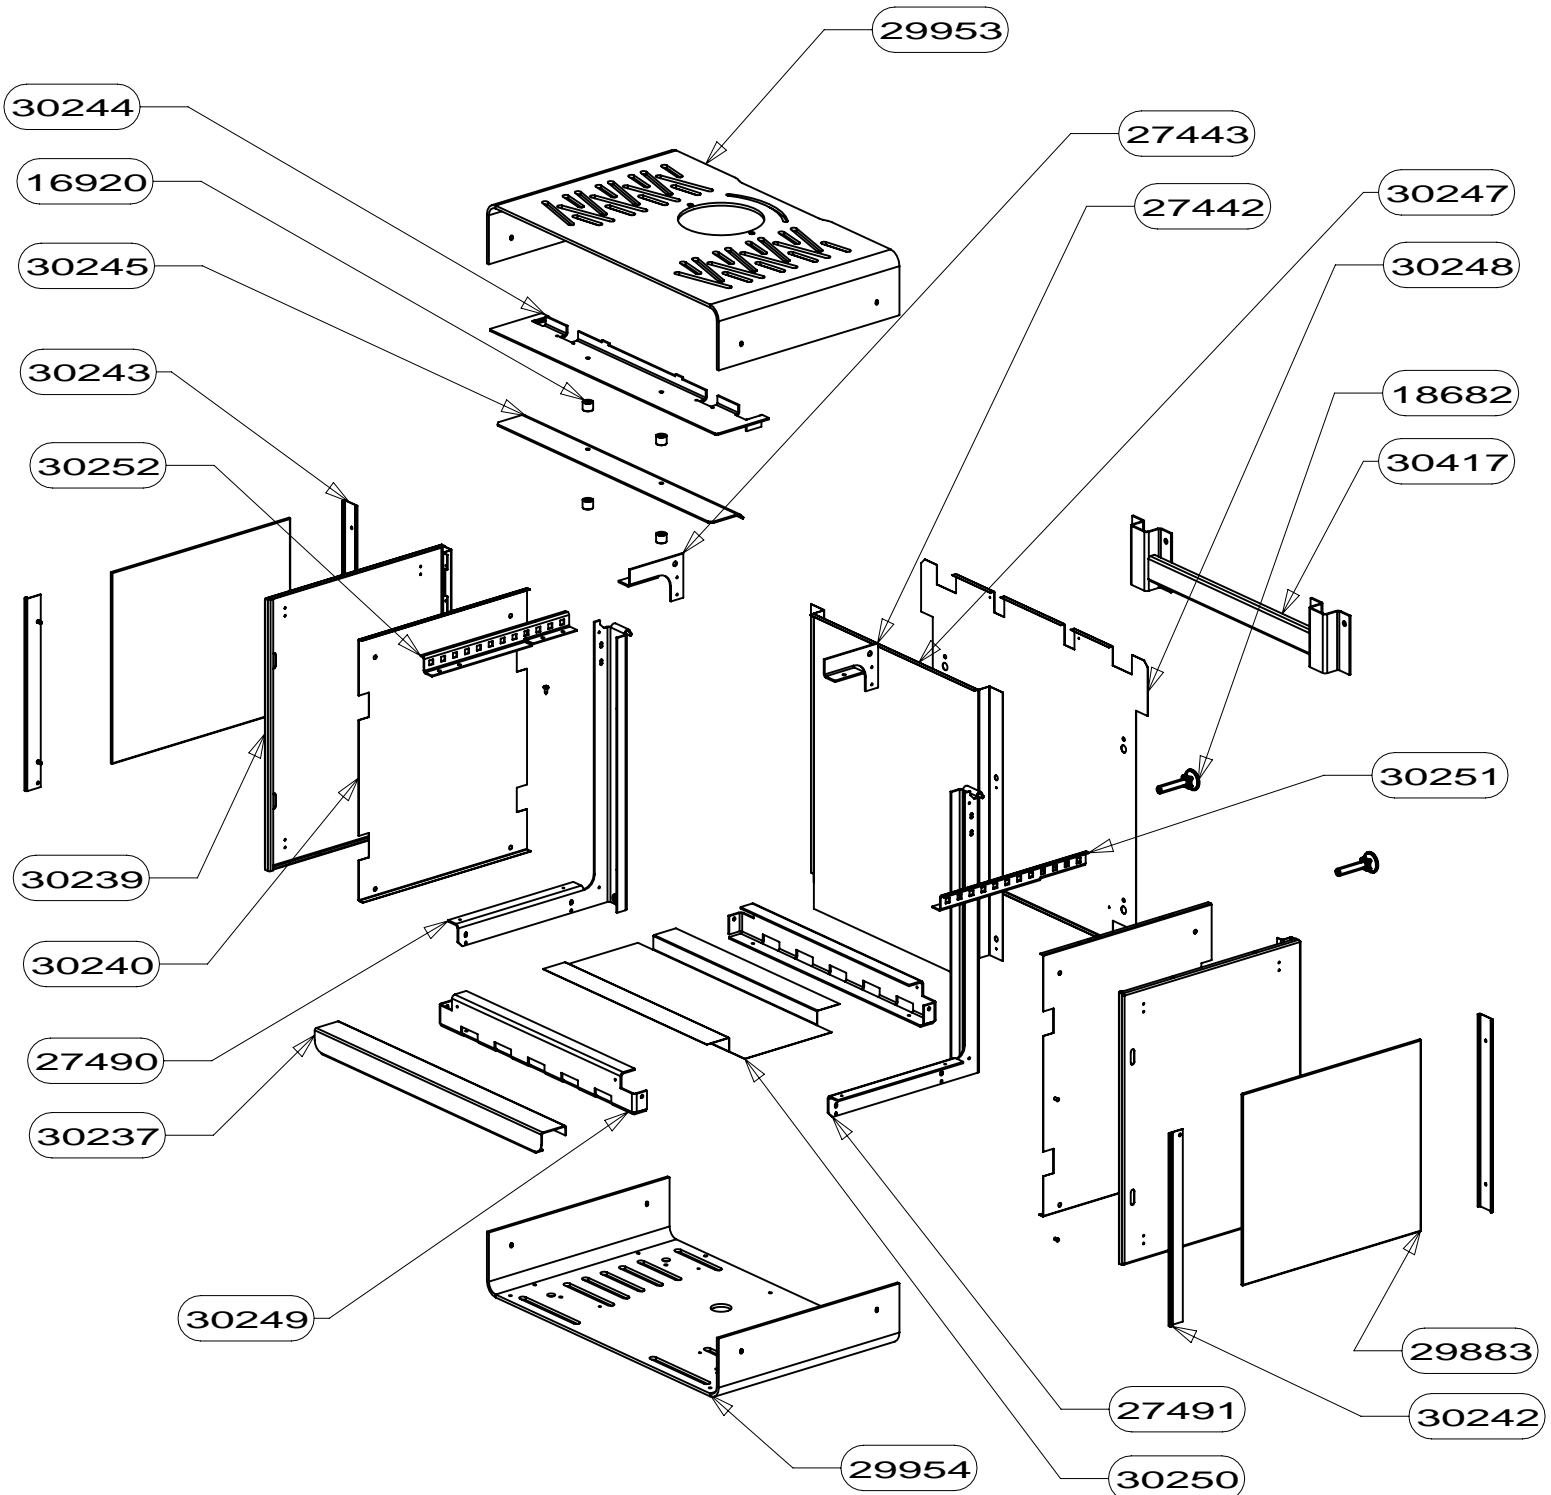

PRECISER LA TEINTE POUR TOUTE COMMANDE DE PIECES D'HABILLAGE

30417	SUPPORT MURAL ES	2
30255	SUPPORT DEFLECTEUR DE CACHE TUYAU	1
30252	SUPPORT GAUCHE HABILLAGE	1
30251	SUPPORT DROIT HABILLAGE	1
30250	PROTECTION INFERIEURE	1
30249	TRAVERSE INFERIEURE	2
30248	PROTECTION ARRIERE EXTERIEURE	1
30247	PROTECTION ARRIERE INTERIEURE	1
30245	AILETTE	1
30244	AILETTE SUPERIEUR	1
30243	FIXE VITRE ARRIERE	2
30242	FIXE VITRE ES	2
30240	PROTECTION COTE	2
30239	COTE	2
30237	TRAVERSE AVANT	1
29954	DESSOUS	1
29953	COUVERCLE	1
29883	COTE VERRE BLANC	2
28690	TAMPON TOLE	1
28689	BUSE FONTE DIA.150/153	1
27491	SUPPORT CDC DROIT ES	1
27490	SUPPORT CDC GAUCHE ES	1
27443	BRIDAGE CDC GAUCHE	1
27442	BRIDAGE CDC DROIT	1
18682	VERIN M12	2
16920	ENTRETOISE LG 16	4
CODE ARTICLE	DESIGNATION	QTE

POUR TOUTE COMMANDE DE PIECES D'HABILLAGE, PRECISER IMPERATIVEMENT LA COULEUR!

28839	CHENET	1
28690	TAMPON TOLE	1
28689	BUSE FONTE DIA.150/153	1
27299	PLAQUE D'ATRE ONDE	1
26334	DEFLECTEUR VITRE	1
17340	DOUBLAGE DEFLECTEUR DE FUMEE	1
17294	CALAGE DEFLECTEUR	3
17237	DEFLECTEUR DE FUMEE	1
17165	TIRETTE AIR DE GRILLE	1
17011	REGISTRE D'AIR	1
16999	PATTE D'ACCROCHAGE	2
16996	EQUERRE	2
16995	APPUI ARRIERE DE SOLE	1
16994	COTE INTERIEUR DE C.D.CHAUFFE	2
16980	ENS.SOUDE CORPS DE CHAUFFE	1
16971	RESSORT DE FERMETURE PB50	1
16783	SOLE PB50	1
09951	ENS.SOUDE CENDRIER	1
CODE ARTICLE	DESIGNATION	QTE

POUR TOUTE COMMANDE DE PIECES  
D'HABILLAGE, PRECISER IMPERATI-  
VEMENT LA COULEUR!

ENSEMBLE MONTE POIGNEE RONDE	91132	1
BAVETTE	26715	1
FIXE VITRE DROIT	26336	1
FIXE VITRE GAUCHE	26335	1
PROTEGE JOINT	26332	2
ENTRETOISE	26331	2
VITRE 605 x 497 x 3	26329	1
PORTE MIXTE	26207	1
FIXE JOINT LATERAL	16992	2
FIXE JOINT HORIZONTAL	16991	1
JOINT DE PORTE LG.500	16974	1
JOINT DE PORTE LG.415	16973	2
JOINT FIBRE AUTOCOLLANT D8 LG 1800	05891	1
JOINT PLAT AUTOCOLLANT 10x2 LG.320	04093	2
ENS.MONTE PORTE	26330	1
DESIGNATION	CODE ARTICLE	QTE