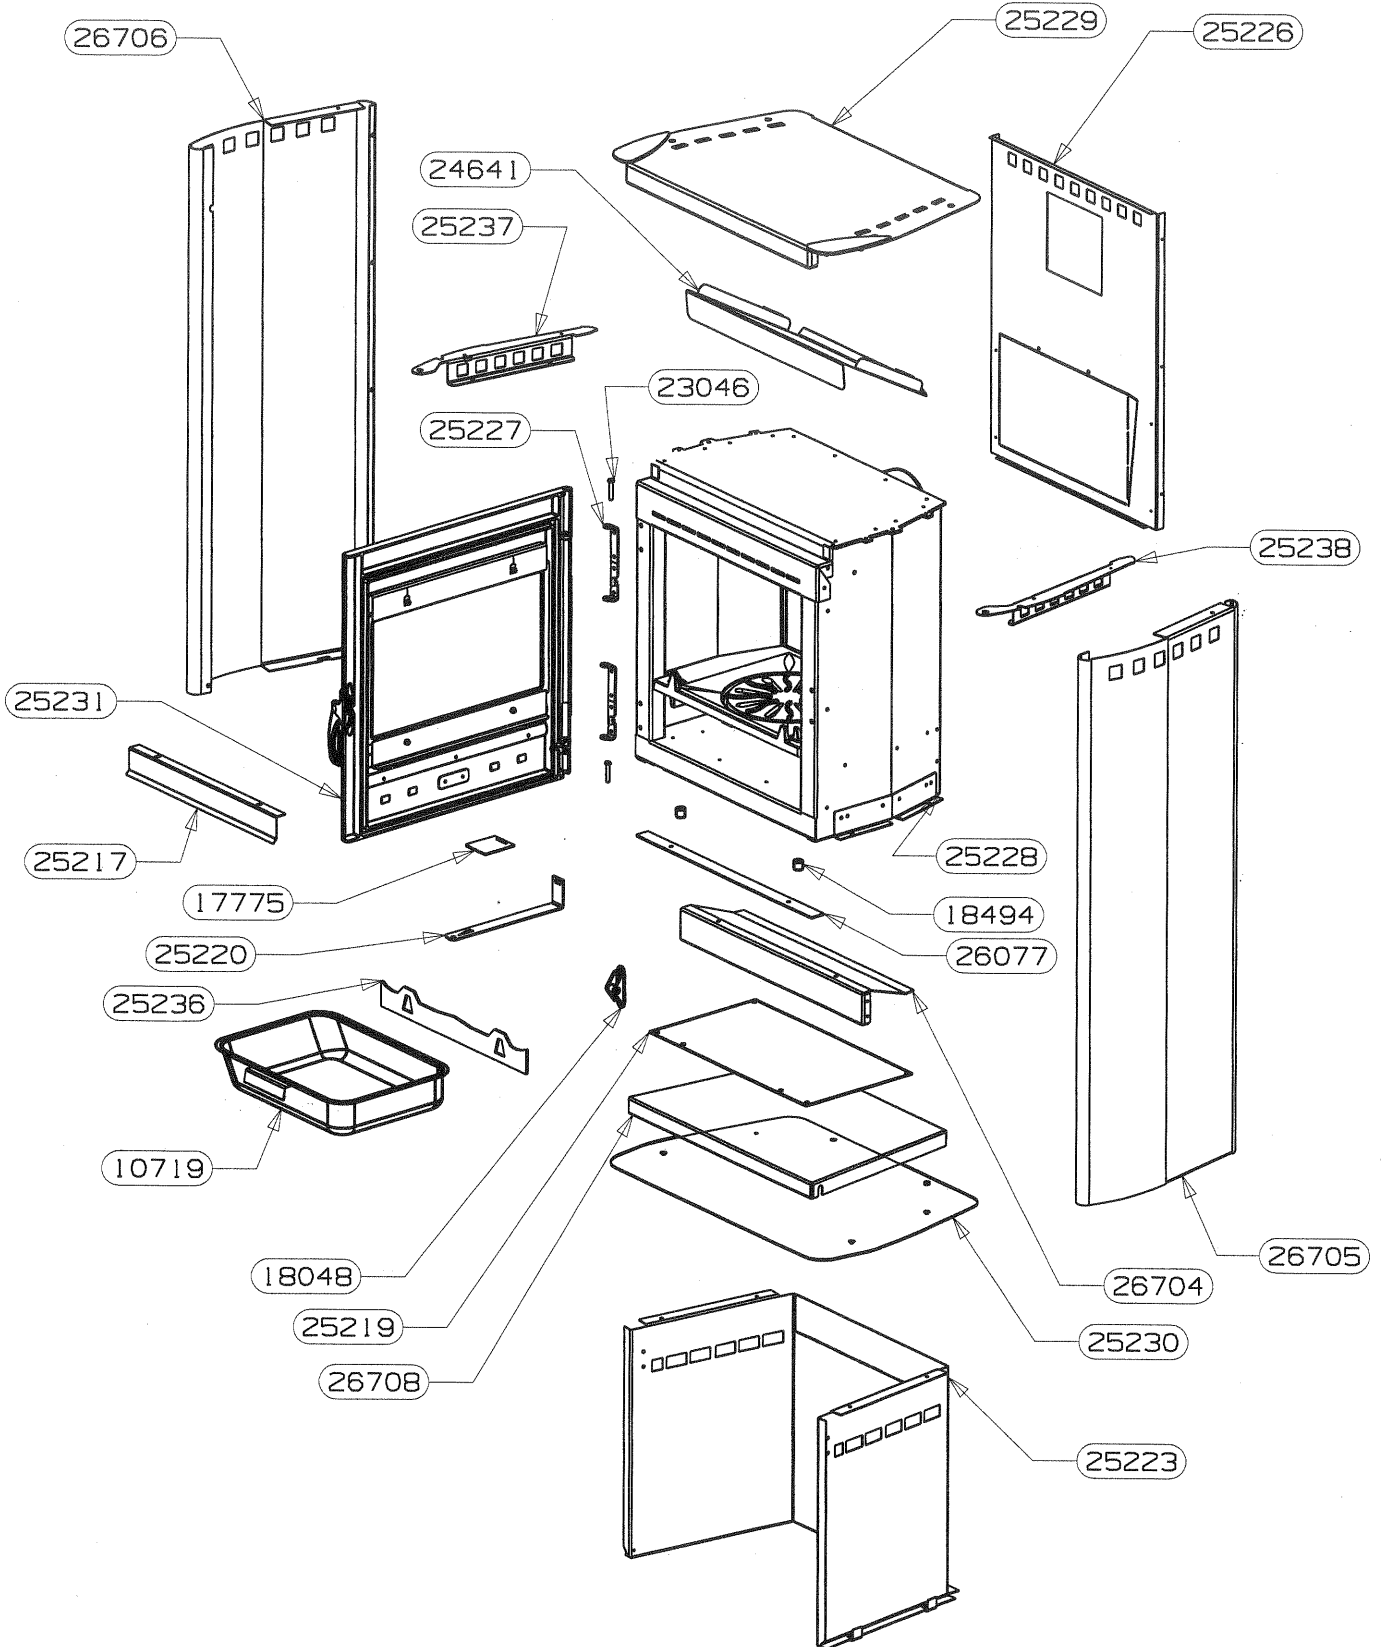

OSUPRA

POELE A BOIS
HF 3726

FT

ENSEMBLE MONTE HF3726
EDITION 04/08

OSUPRA

POELE A BOIS
HF 3726

FT

ENSEMBLE NOMENCLATURE HF3726
EDITION 04/08

POUR TOUTE COMMANDE DE PIECES D'HABILLAGE,
PRECISER IMPERATIVEMENT LA COULEUR !

FOND DE BUCHER	26708	1
BUCHER	26707	1
COTE HABILLAGE GAUCHE	26706	1
COTE HABILLAGE DROIT	26705	1
BANDEAU INFERIEUR	26704	1
AILETTE	26077	1
RAIDISSEUR COTE DROIT	25238	1
RAIDISSEUR COTE GAUCHE	25237	1
CHENET ISERAN	25236	1
PORTE BAGUETTES ISERAN E.M.	25231	1
PLAQUE DE SOL	25230	1
DESSUS HABILLAGE E.M.	25229	1
ENSEMBLE C.D.C. ISERAN	25228	1
CHARNIERE DE PORTE	25227	2
PROTECTION ARRIERE	25226	1
TIRETTE AIR DE GRILLE	25220	1
PROTECTION DE SOL	25219	1
DEFLECTEUR DE VITRE	25217	1
DEFLECTEUR DE FUMEE	24641	1
AXE DE CHARNIERE	23046	2
BUTEE DE PORTE	18494	2
ENSEMBLE FERMETURE	18048	1
REGISTRE D'AIR	17775	1
CENDRIER E.SOUDE	10719	1
DESIGNATION	CODE ARTICLE	QTE

POUR TOUTE COMMANDE DE PIECES D'HABILLAGE,
PRECISER IMPERATIVEMENT LA COULEUR

26046	CENTREUR DE PORTE	1
25847	SUPPORT BAGUETTES ES	2
25838	BAGUETTES ISERAN	2
25235	POIGNEE DE PORTE	1
25234	VITRE DE PORTE	1
25233	FIXE VITRE	2
23745	PORTE FONTE (percee	1
18739	DOUILLE POUR FIXATION	1
16396	VIS AUTOTARAUDEUSE CHC	4 non vu
10762	VIS CHC M6x16	1 non vu
10113	JOINT RECTANGULAIRE 14x8	2.2m non vu
4093	JOINT PLAT 10x2	1.6m non vu
3303	RONDELLE ONDUFLEX	1 non vu
CODE ARTICLE	DESIGNATION	QTE