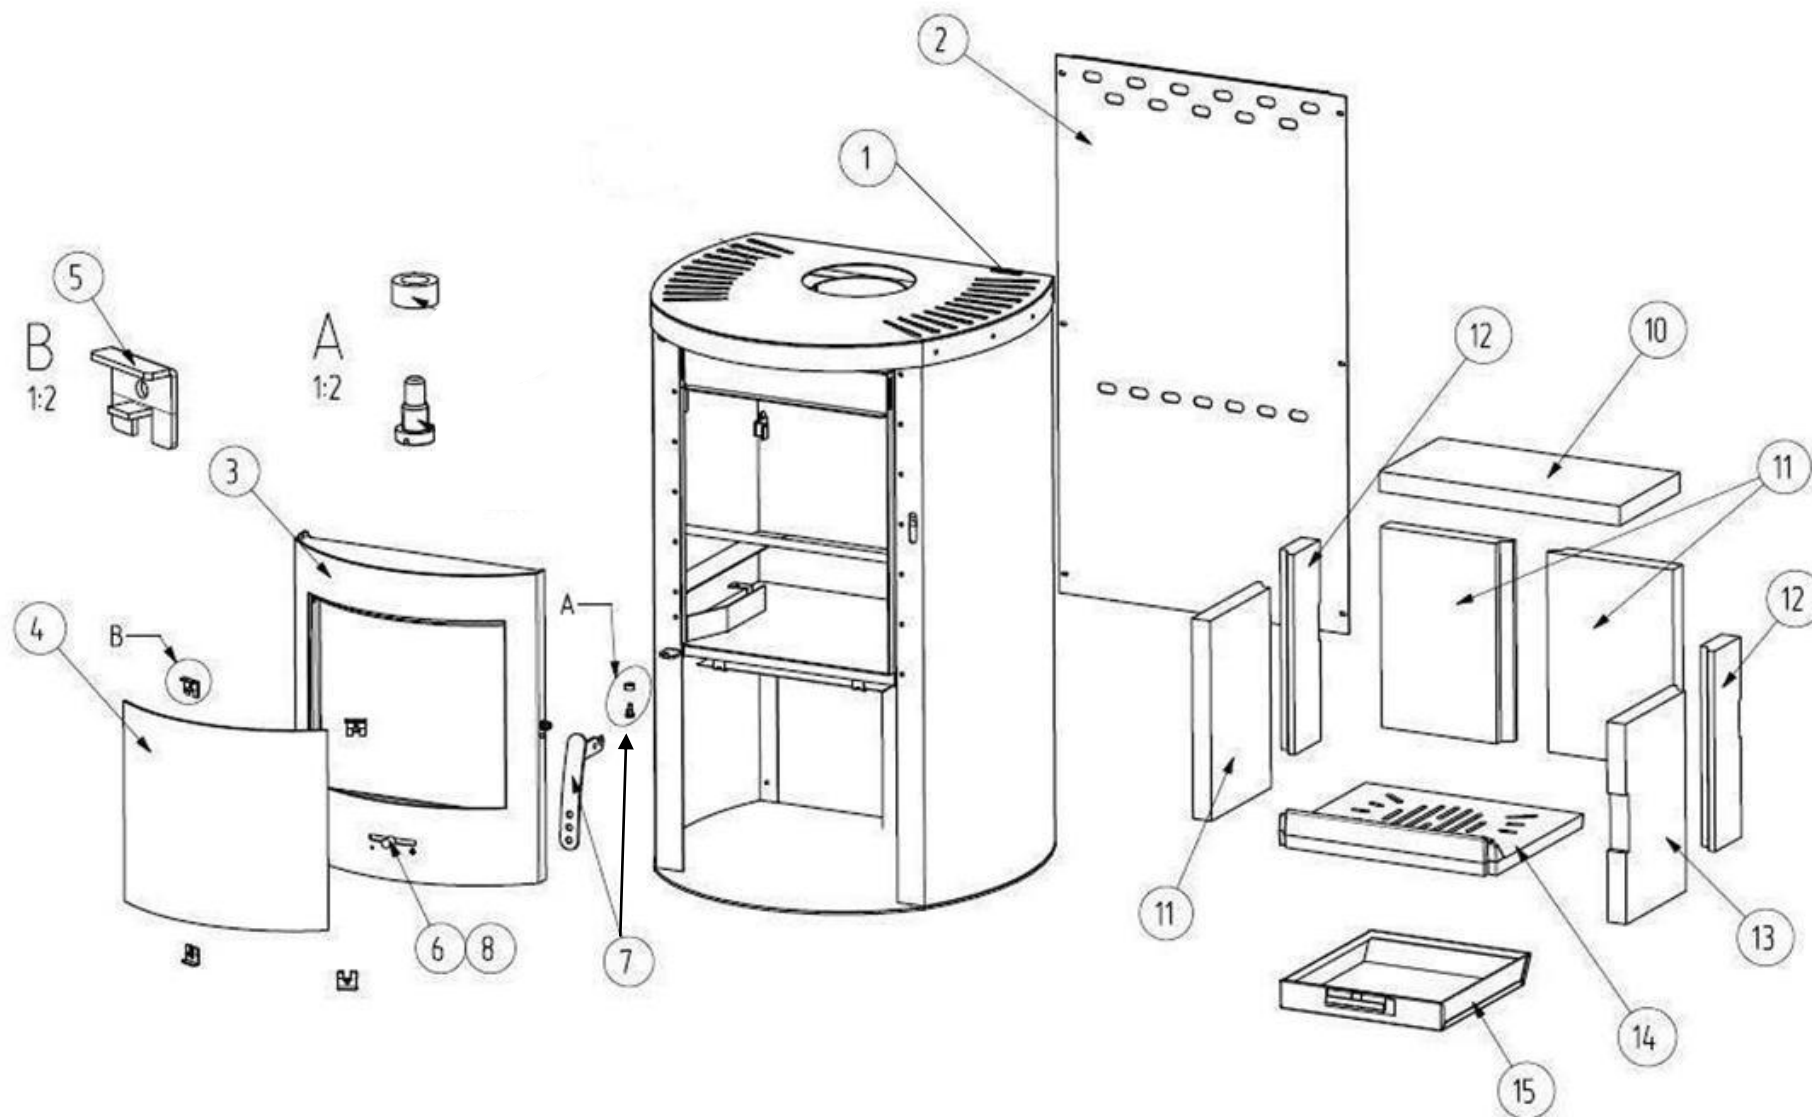

Vue éclatée

Nomenclature

Repère vue éclatée	Référence SUPRA	Désignation SUPRA	Qté/ appareil
1	129941	LOGO SUPRA	1
2	33964	PANNEAU ARRIERE	1
3	33965	PORTE PEINTE	1
4	33966	VITRE	1
5	33967	FIXE VITRE	4
6	33968	BOUTON DE COMMANDE AIR	1
7	33969	POIGNEE AVEC VIS ET RONDELLE DE FIXATION	1
8	33970	COMMANDE AIR	1
10	33971	DEFLECTEUR	1
11	33972	BRIQUE ARRIERE ET LATERALE AVANT GAUCHE	3
12	33973	BRIQUE LATERALE ARRIERE	2
13	33974	BRIQUE LATERALE AVANT DROITE	1
14	33975	GRILLE FOYERE	1
15	33976	CENDRIER	1
	33977	PEINTURE GRISE 150 ML	1