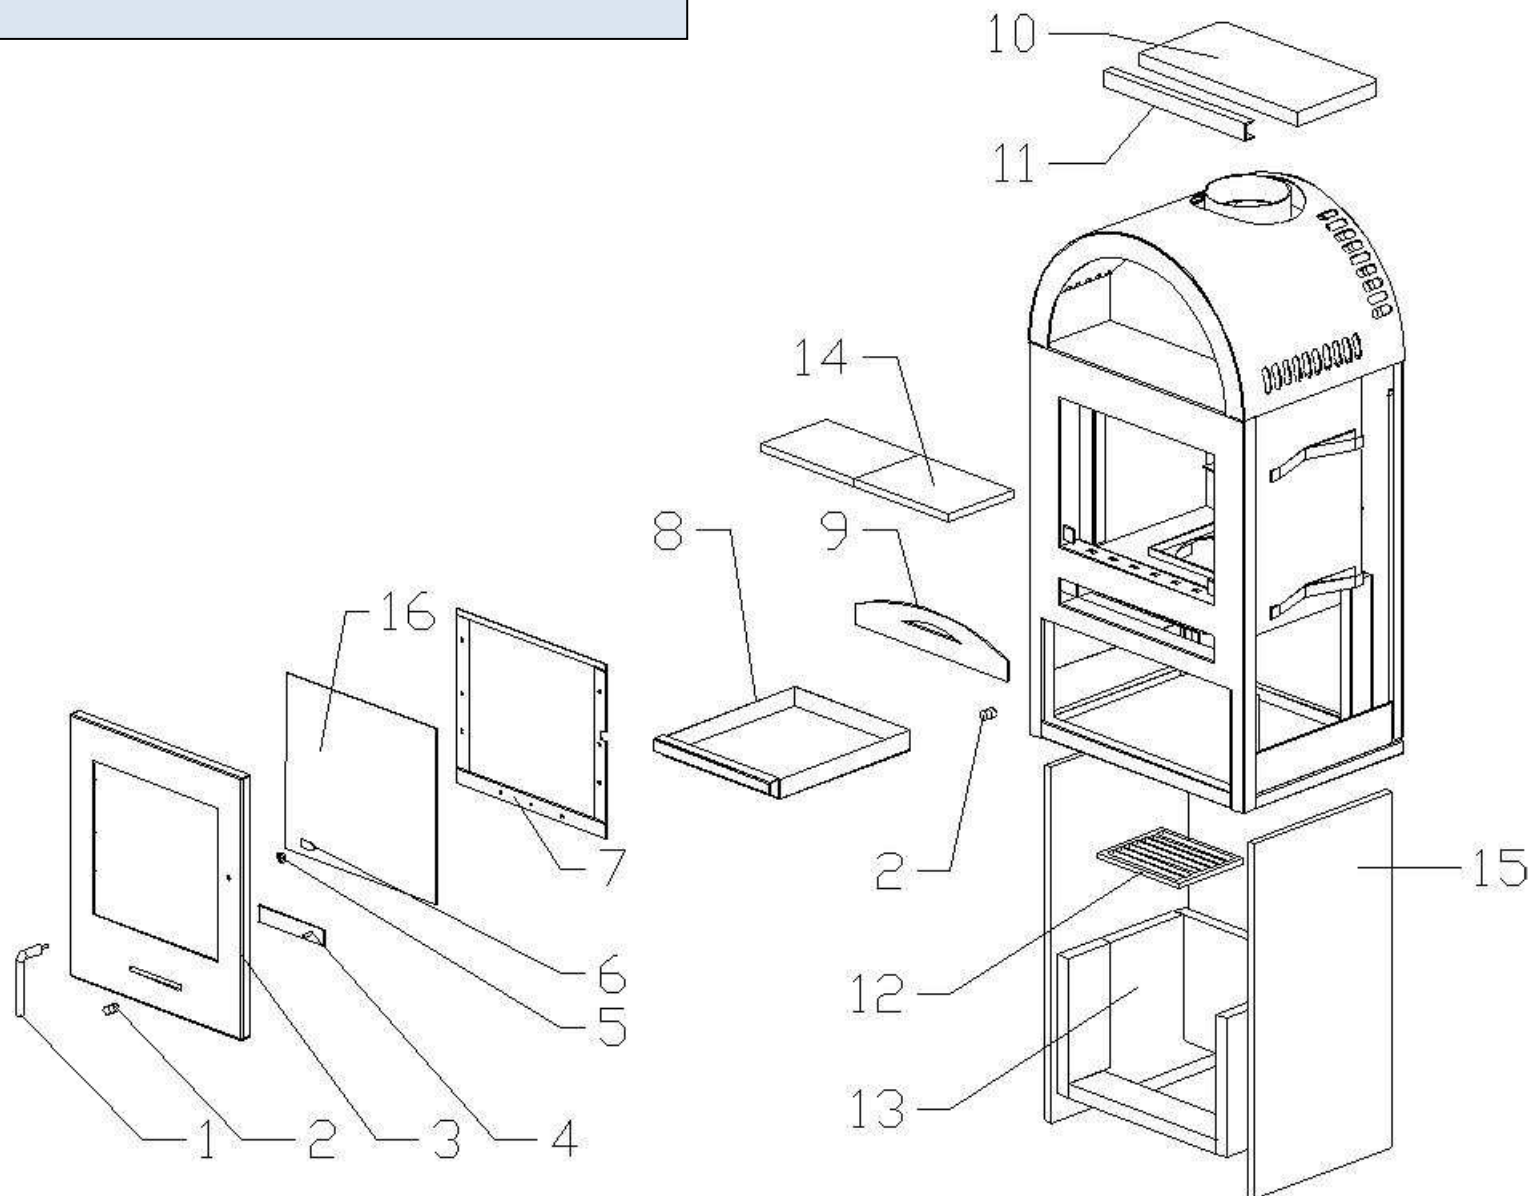

Vue éclatée

Nomenclature

Repère	Référence	Désignation	Qté
1	34082	POIGNEE	1
2	34083	BOUTON DE COMMANDE	1
3	34084	PORTE	1
4	34085	REGLETTE DE COMMANDE AIR	1
5	34086	ECROU DE FIXATION POIGNEE	1
6	34087	LOQUET	1
7	34088	CADRE DE FIXATION VITRE	1
8	34089	CENDRIER	1
9	34090	CHENET	1
10	34091	DEFLECTEUR VERMICULITE	1
11	34092	SUPPORT DEFLECTEUR	1
12	34070	GRILLE	1
13	34093	ENSEMBLE VERMICULITE	1
14	34095	CHAUFFE PLAT EMAILLE ROUGE	2
14	34096	CHAUFFE PLAT EMAILLE BLANC	2
15	34098	PANNEAU LATERAL EMAILLE ROUGE	2
15	34099	PANNEAU LATERAL EMAILLE BLANC	2
16	34100	VITRE	1
	34101	PEINTURE GRISE	1
	13013	CLIPS	2
	13015	LOGO SUPRA	1

Poêle à bois

ETORGA E02

ETORGA E03

réf 117 162

réf 117 163