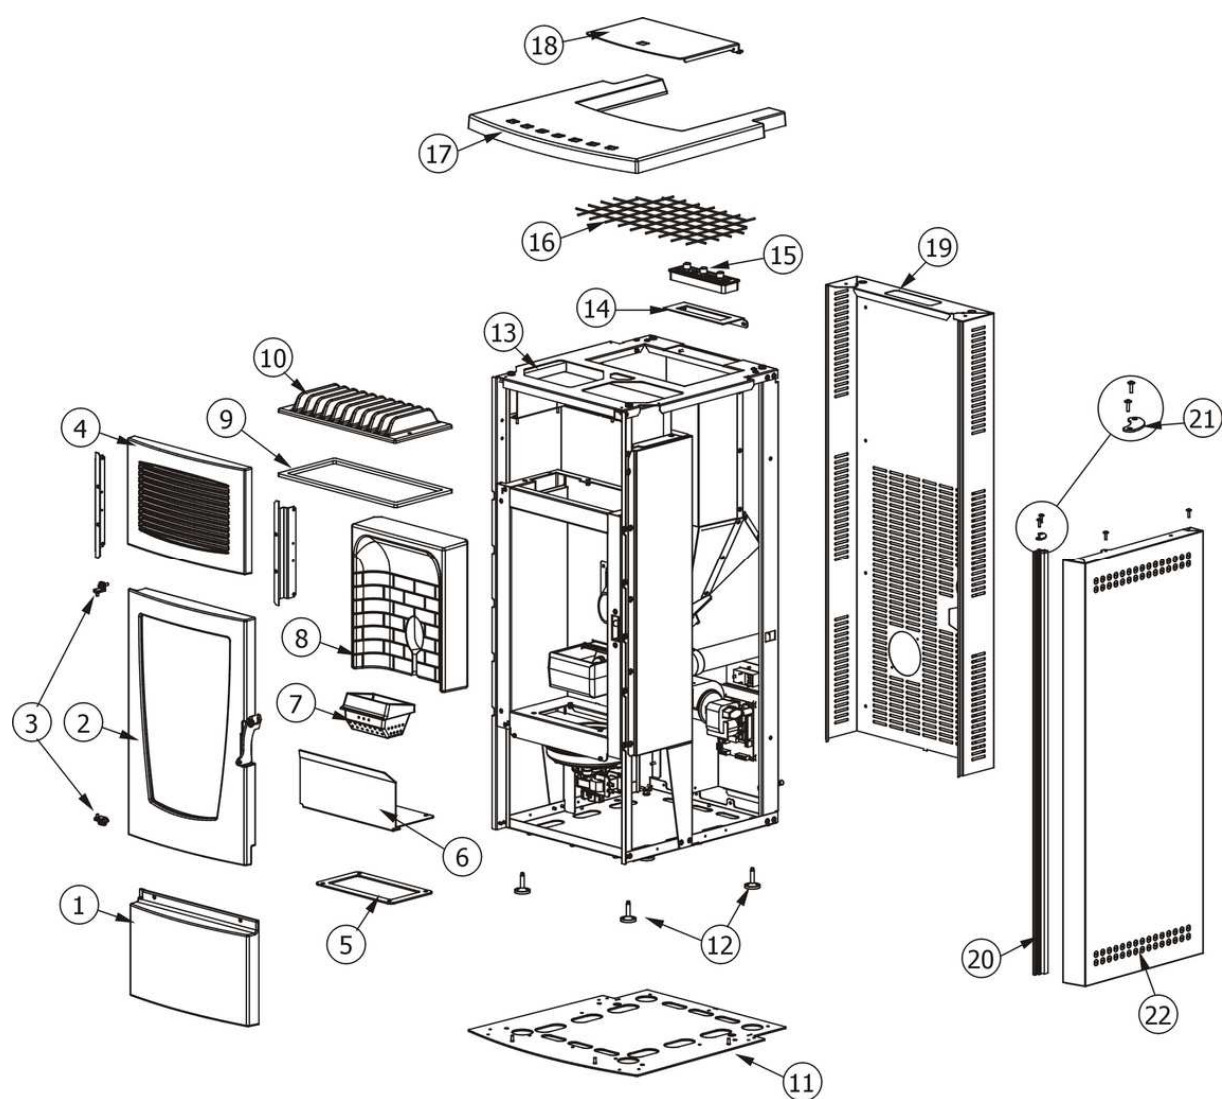

### Composants structure externe

Composants structure externe

N°	Référence	Désignation	Qté
1	31330	Panneau antérieur inférieur en fonte	1
2	31331	Porte finie complète	1
3	31332	Étrier porte foyer	2
4	31333	Grille de sortie air chaud en fonte	1
5	31334	Joint	1
6	31335	Clapet inspection compartiment fumées	1
7	31336	Brasero complet en fonte	1
8	31337	Fond en Alutec	1
9	31338	Joint	1
10	31339	Echangeur en fonte	1
12	31230	Vérins d'appui	4
13	31340	Dessus en acier laqué noir	1
14	31341	Support pour le panneau de commande	1
15	31375	Tableau de commande	1
16	31343	Grille de protection réservoir	1
17	31344	Haut fonte grise	1
18	31345	Couvercle réservoir granulés	1
19	31346	Fond extérieur en acier	1
20	31376	Montant laqué Droit	1
20	31377	Montant laqué Gauche	1
21	31378	Étrier supérieur	2
22	31379	Côté D-G en acier BEIGE	2
22	31380	Côté D-G en acier BORDEAUX	2
22	31381	Côté D-G en acier GRIS ALU	2

### Composants internes

Composants internes

N°	Référence	Désignation	Qté
1	31355	Ventilateur air chaud	1
2	31266	Touche d'allumage	1
3	31249	Sonde température ambiante	1
4	31356	Étrier support sonde température ambiante	1
6	31357	Joint adhesif	1
7	31358	Joint	1
8	31359	Tuyau sortie fumées	1
9	31360	Ventilateur aspiration fumées	1
10	31244	Sonde température fumées	1
11	31361	Tuyau entrée air	1
12	31323	Bougie d'allumage granulés	1
13	31362	Conduit bougie	1
14	31363	Réceptacle braséro	1
15	31364	Joint	1
16	31252	Motoréducteur	1
17	31253	Connecteur motoréducteur-vis sans fin	1
18	31365	Base de la vis sans fin	1
19	31256	Bride graphitée	2
20a	31255	Joint pour la base de la vis sans fin	1
20b	31366	Base du conduit de la vis sans fin	1
21	31367	Vis sans fin pour chargement du granulés	1
22	31368	Conduit de la vis sans fin	1
23	31369	Joint	1
24	31258	Câble "Rond-Flat"	1
25	31342	Tableau de commande	1
26	31268	Clickson 110°C	1