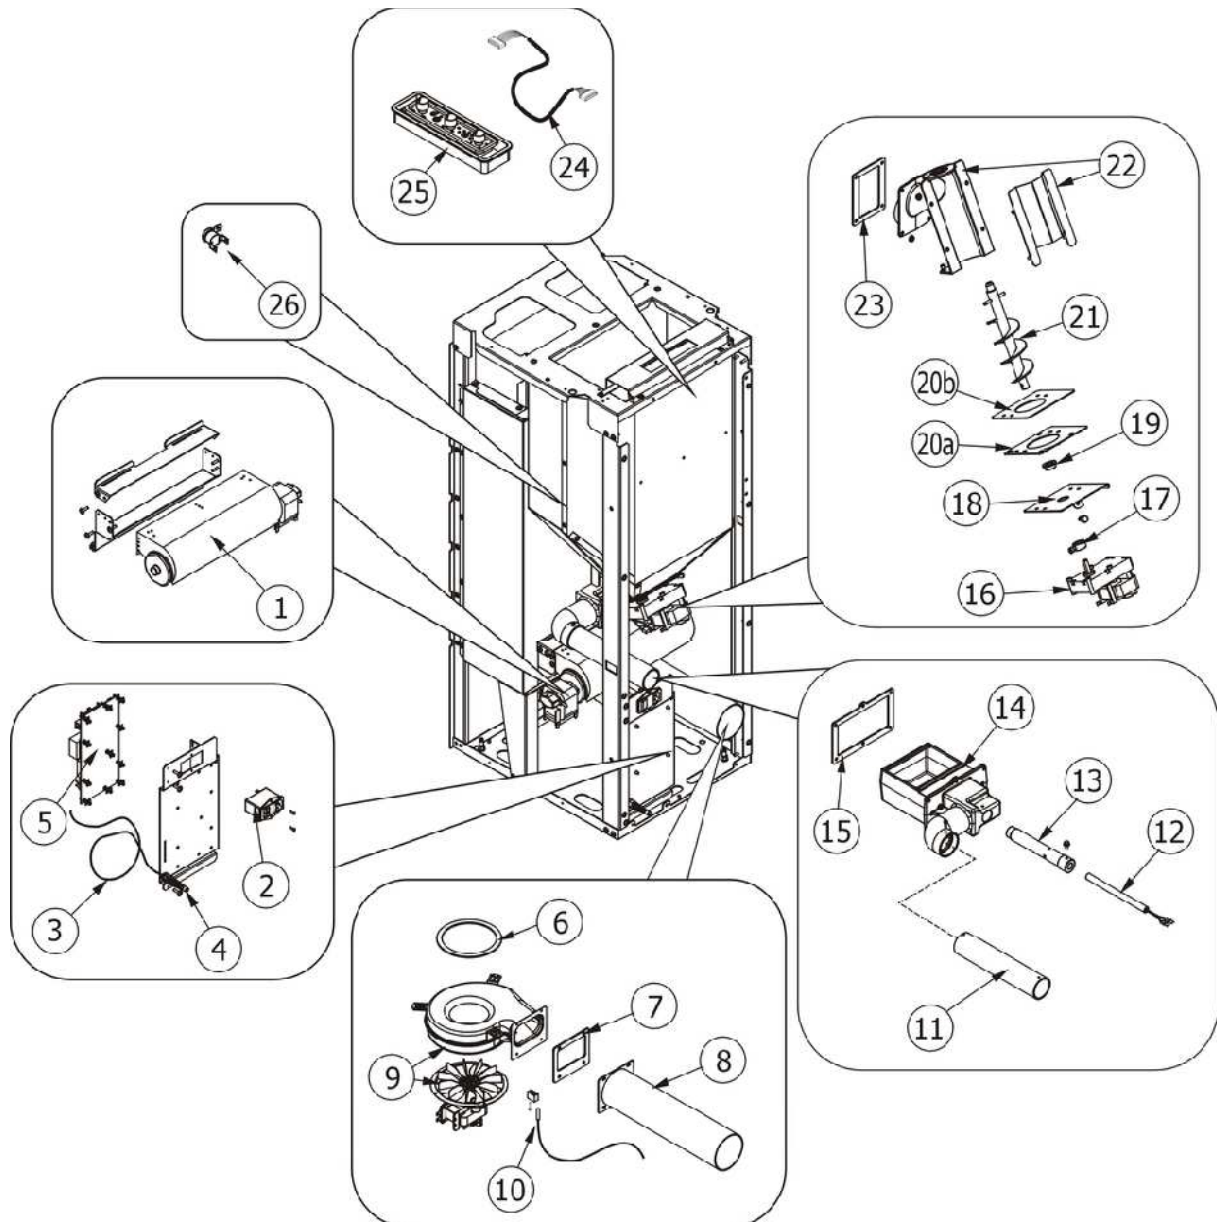

### Composants structure externe

Composants structure externe

N°	Référence	Désignation	Qté
1	31330	Panneau antérieur inférieur en fonte	1
2	31331	Porte finie complète	1
3	31332	Étrier porte foyer	2
4	31333	Grille de sortie air chaud en fonte	1
5	31334	Joint	1
6	31335	Clapet inspection compartiment fumées	1
7	31336	Brasero complet en fonte	1
8	31337	Fond en Alutec	1
9	31338	Joint	1
10	31339	Echangeur en fonte	1
12	31230	Vérins d'appui	4
13	31340	Dessus en acier laqué noir	1
14	31341	Support pour le panneau de commande	1
15	31375	Tableau de commande	1
16	31343	Grille de protection réservoir	1
17	31344	Haut fonte grise	1
18	31345	Couvercle réservoir granulés	1
19	31346	Fond extérieur en acier	1
20	31376	Montant laqué Droit	1
20	31377	Montant laqué Gauche	1
21	31378	Étrier supérieur	2
22	31379	Côté D-G en acier BEIGE	2
22	31380	Côté D-G en acier BORDEAUX	2
22	31381	Côté D-G en acier GRIS ALU	2

### Composants internes

Composants internes

N°	Référence	Désignation	Qté
1	31355	Ventilateur air chaud	1
2	31266	Touche d'allumage	1
3	31249	Sonde température ambiante	1
4	31356	Étrier support sonde température ambiante	1
6	31357	Joint adhesif	1
7	31358	Joint	1
8	31359	Tuyau sortie fumées	1
9	31360	Ventilateur aspiration fumées	1
10	31244	Sonde température fumées	1
11	31361	Tuyau entrée air	1
12	31323	Bougie d'allumage granulés	1
13	31362	Conduit bougie	1
14	31363	Réceptacle braséro	1
15	31364	Joint	1
16	31252	Motoréducteur	1
17	31253	Connecteur motoréducteur-vis sans fin	1
18	31365	Base de la vis sans fin	1
19	31256	Bride graphitée	2
20a	31255	Joint pour la base de la vis sans fin	1
20b	31366	Base du conduit de la vis sans fin	1
21	31367	Vis sans fin pour chargement du granulés	1
22	31368	Conduit de la vis sans fin	1
23	31369	Joint	1
24	31258	Câble "Rond-Flat"	1
25	31342	Tableau de commande	1
26	31268	Clickson 110°C	1