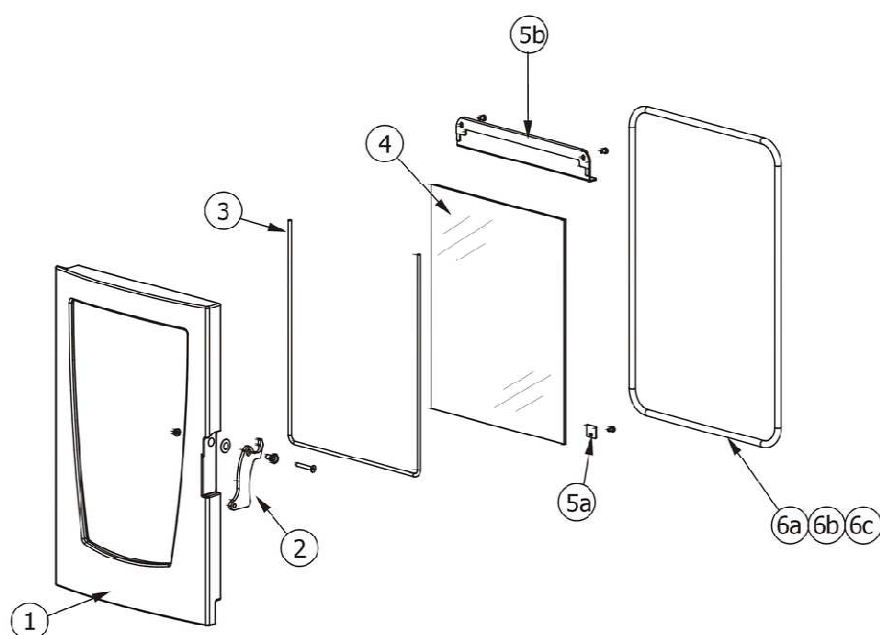

Porte foyer

N°	Référence	Désignation	Qté
1	31370	Porte finie complète	1
2	31371	Poignée complète	1
3	31272	Joint ruban "FIREGLASS"	1
4	31372	Vitre en vitrocéramique avec joint	1
5b	31373	Défecteur de la porte	1
5a	31374	Étrier de fixation vitrocéramique	1
6c	31275	Kit remplacement cordon (cordon + silicone)	1
6a	31276	Cordon en fibre céramique Ø 10 mm (5 m)	1
6b	31277	Cordon en fibre céramique Ø 10 mm (50 m)	1