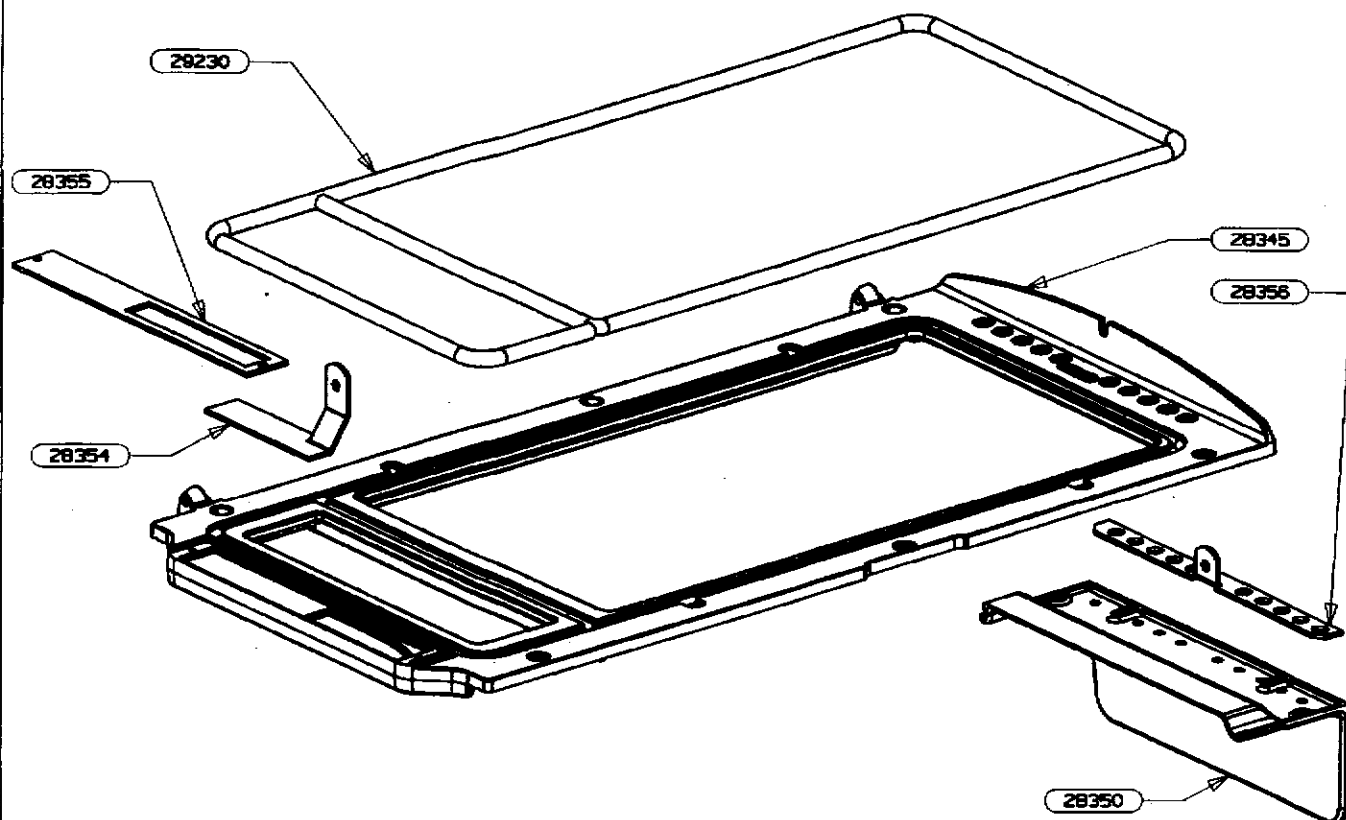

GALET OLIVE	32615	1
EM face avant	29406	1
EM porte	29405	1
Vermiculite deflecteur	29114	1
ES cendrier	29065	1
GRILLE	28580	1
DOUBLAGE CONVECTION	28359	1
DEFLECTEUR	28353	1
DOUBLAGE ATRE	28349	1
DESSUS	28348	1
SOLE	28347	1
FOND FOYER	28346	1
FLANC GAUCHE	28344	1
FLAN DROIT	28343	1
SOCLE ARRIERE	28342	1
SOCLE AVANT	28341	1
AXE DE VERROUILLAGE	22835	1
DESIGNATION	CODE ARTICLE	QTE

28360	VITRE	1
20407	PATTE DE FIXATION VITRE	4
28352	PORTE	1
28351	POIGNEE	1
04093	JOINT PLAT 10x2.5mm Lg15	0.06m
03265	JOINT ROND NOIR DIAM 7.5mm (joint vitre)	1.6m
CODE ARTICLE	DESIGNATION	QTE

OSUPRA

POELE A BOIS
GOTHAM

ENSEMBLE FACE AVANT
EDITION 09/09

JOINT ROND NOIR DIAM 12 (joint portel	29230	2.3m
REGISTRE AIR DE VITRE	28356	1
PLAQUE ADMISSION	28355	1
REGISTRE AIR PRIMAIRE	28354	1
DEFLECTEUR AIR VITRE	28350	1
FACE AVANT	28345	1
DESIGNATION	CODE ARTICLE	QTE