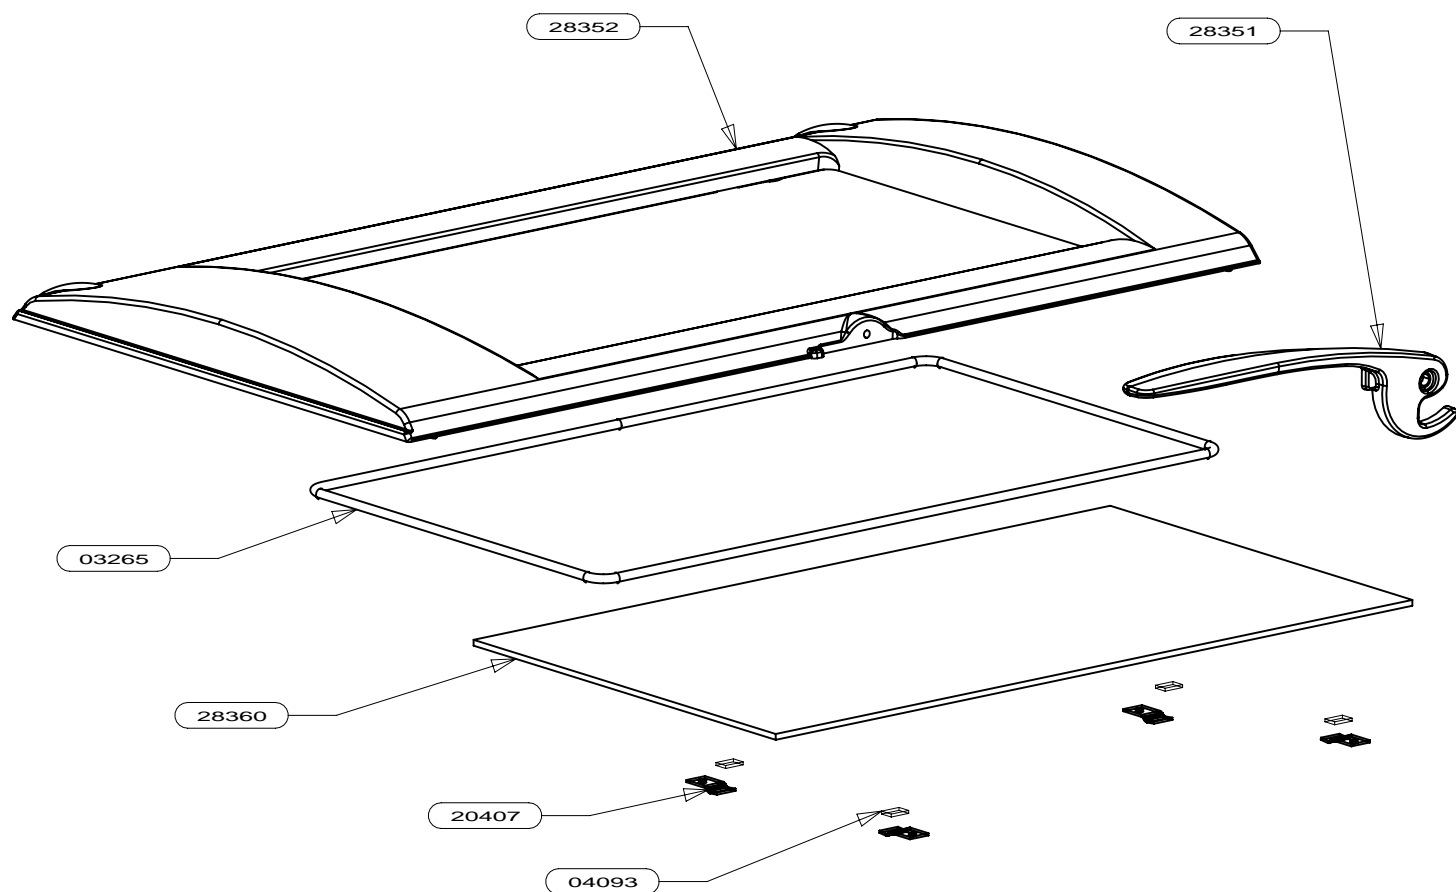

GALET OLIVE	32615	1
EM face avant	29406	1
EM porte	29405	1
Vermiculite deflecteur	29114	1
ES cendrier	29065	1
GRILLE	28580	1
DOUBLAGE CONVECTION	28359	1
DEFLECTEUR	28353	1
DOUBLAGE ATRE	28349	1
DESSUS	28348	1
SOLE	28347	1
FOND FOYER	28346	1
FLANC GAUCHE	28344	1
FLAN DROIT	28343	1
SOCLE ARRIERE	28342	1
SOCLE AVANT	28341	1
AXE DE VERROUILLAGE	22835	1
DESIGNATION	CODE ARTICLE	QTE

28360	VITRE	1
20407	PATTE DE FIXATION VITRE	4
28352	PORTE	1
28351	POIGNEE	1
04093	JOINT PLAT 10x2.5mm Lg15	0.06m
03265	JOINT ROND NOIR DIAM 7.5mm (joint vitre)	1.6m
CODE ARTICLE	DESIGNATION	QTE

OSUPRA

POELE A BOIS
GOTHAM

ENSEMBLE FACE AVANT
EDITION 09/09

JOINT ROND NOIR DIAM 12 (joint portel	29230	2.3m
REGISTRE AIR DE VITRE	28356	1
PLAQUE ADMISSION	28355	1
REGISTRE AIR PRIMAIRE	28354	1
DEFLECTEUR AIR VITRE	28350	1
FACE AVANT	28345	1
DESIGNATION	CODE ARTICLE	QTE