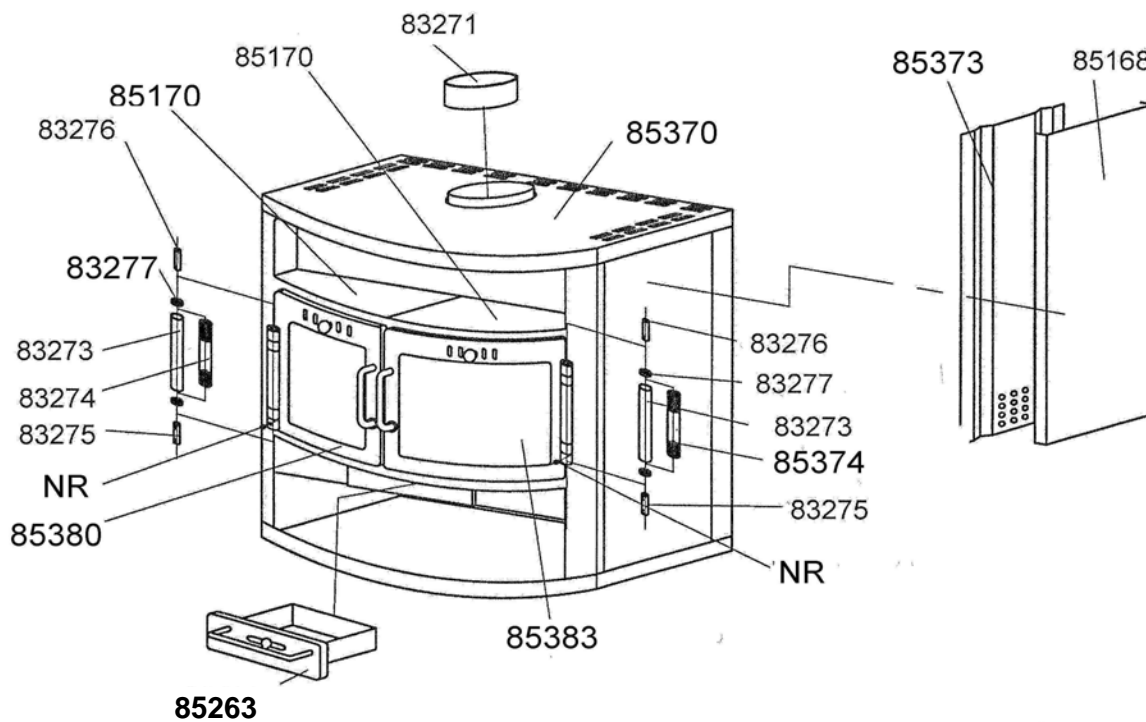

VICTORIA 07

VICTORIA 03

POELE A BOIS	ENSEMBLE HABILLAGE
VICTORIA 03	Code 117094
VICTORIA 07	Code 117093

QUANTITE	DESIGNATION / PIECES	VICTORIA 03	VICTORIA 07
1	Cendrier	85263	85263
1	Collerette ø 153	83271	83271
2	Fourreau ø 20	83273	83273
1	Ressort gauche ø 17	83274	83274
2	Axe de porte (2 encoches)	83275	83275
2	Axe de porte (1 encoche)	83276	83276
4	Rondelle ø 17/10,2 x 5	83277	83277
2	Côté inox	-	85168
2	Chauffe plat speckstein (la pièce)	-	85170
1	Dessus	85370	85370
2	Protection côté	85373	85373
1	Ressort droit ø 17	85374	85374
1	Porte ensemble monté	85380	85380
1	Porte ensemble monté	85383	85383
6	Côté céramique ivoire	85163	-
1	Chauffe plat céramique (le jeu)	85369	-
2	Vis M6 X 6	NR (non référencé)	NR (non référencé)

POELE A BOIS	ENSEMBLE FOYER
VICTORIA 03	Code 117094
VICTORIA 07	Code 117093

QTE	DESIGNATION / PIECES	CODE
1	Grille de décendrage	84218
1	Défecteur de fumée	82642
4	Brique réfractaire arrière sol	82843
2	Brique réfractaire sol gauche et droite	82844
5	Briques réfractaires arrière	83256
1	Chenet	85392
1	Côté droit	85354
1	Côté gauche	85354
2	Rondelle ø 8,5	85395
1	Tirette grille de décendrage	85396
2	Vis M8 X 20	85397