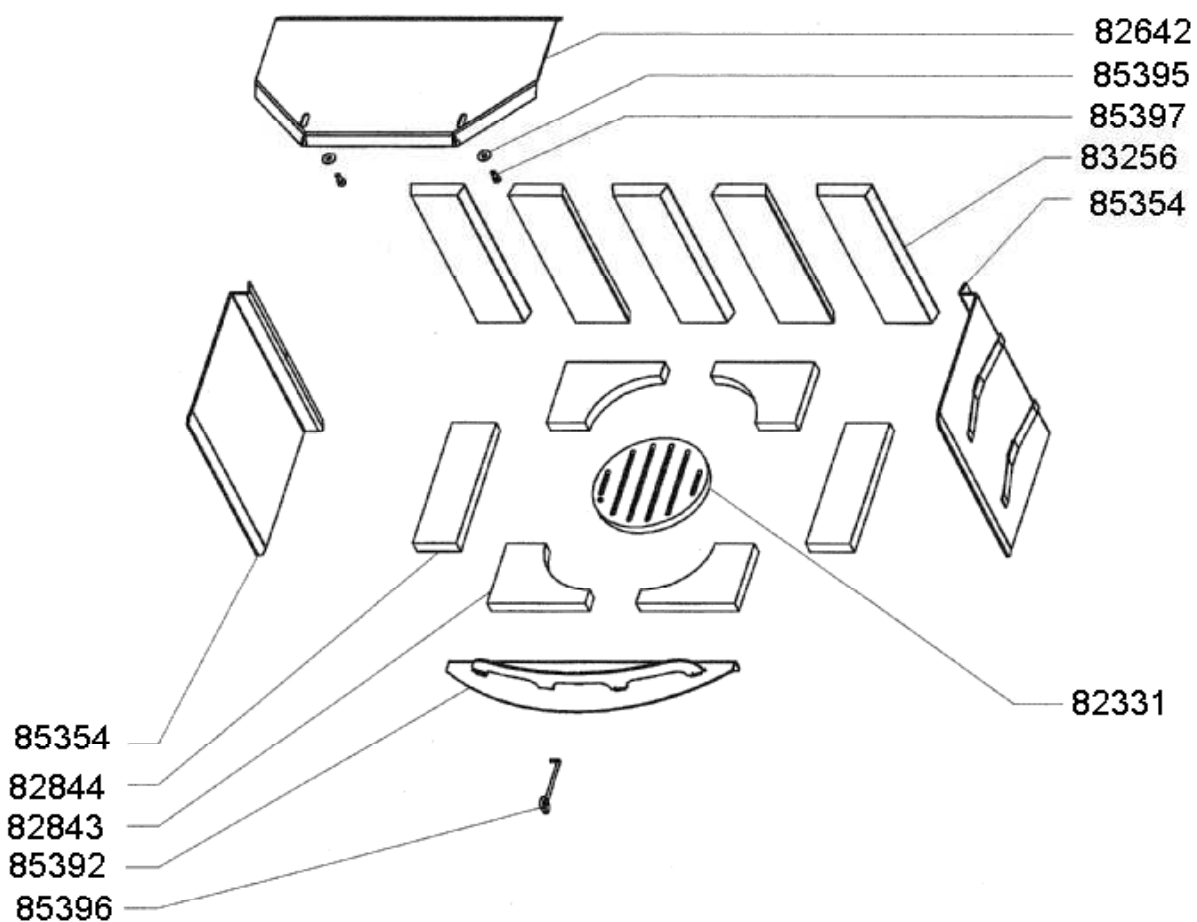

VICTORIA 07

VICTORIA 03

POELE A BOIS	ENSEMBLE HABILLAGE
VICTORIA 03	Code 117094
VICTORIA 07	Code 117093

QUANTITE	DESIGNATION / PIECES	VICTORIA 03	VICTORIA 07
1	Cendrier	85263	85263
1	Collerette ø 153	83271	83271
2	Fourreau ø 20	83273	83273
1	Ressort gauche ø 17	83274	83274
2	Axe de porte (2 encoches)	83275	83275
2	Axe de porte (1 encoche)	83276	83276
4	Rondelle ø 17/10,2 x 5	83277	83277
2	Côté inox	-	85168
2	Chauffe plat speckstein (la pièce)	-	85170
1	Dessus	85370	85370
2	Protection côté	85373	85373
1	Ressort droit ø 17	85374	85374
1	Porte ensemble monté	85380	85380
1	Porte ensemble monté	85383	85383
6	Côté céramique ivoire	85163	-
1	Chauffe plat céramique (le jeu)	85369	-
2	Vis M6 X 6	NR (non référencé)	NR (non référencé)

POELE A BOIS	ENSEMBLE FOYER
VICTORIA 03	Code 117094
VICTORIA 07	Code 117093

QTE	DESIGNATION / PIECES	CODE
1	Grille de décendrage	84218
1	Défecteur de fumée	82642
4	Brique réfractaire arrière sol	82843
2	Brique réfractaire sol gauche et droite	82844
5	Briques réfractaires arrière	83256
1	Chenet	85392
1	Côté droit	85354
1	Côté gauche	85354
2	Rondelle ø 8,5	85395
1	Tirette grille de décendrage	85396
2	Vis M8 X 20	85397