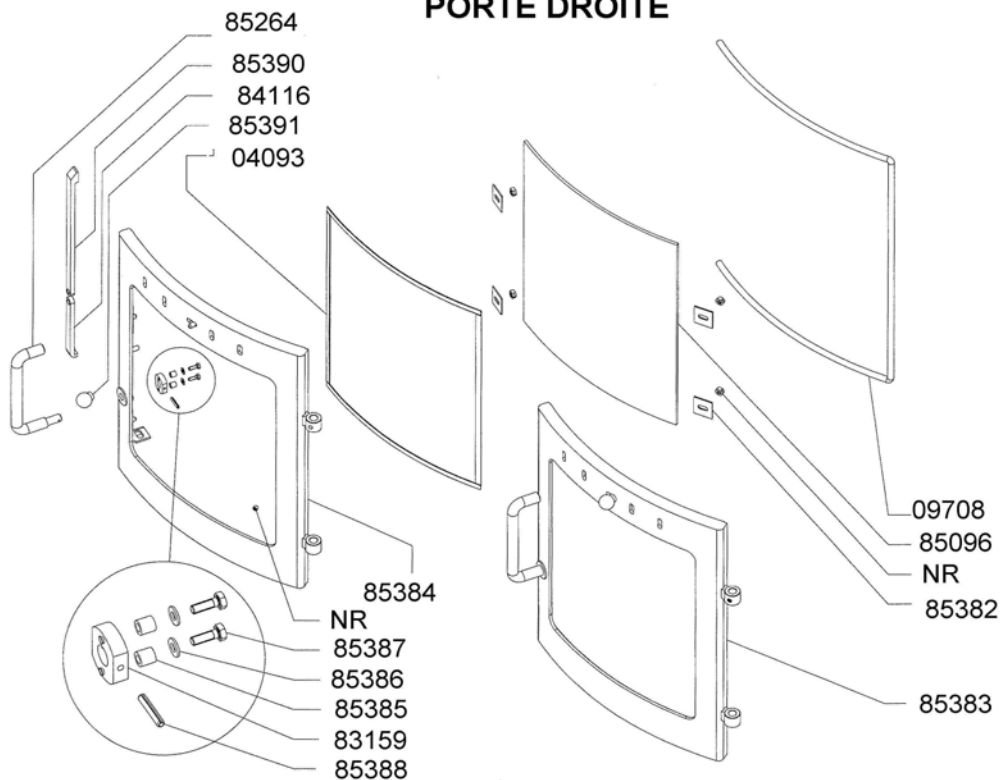

PORTE DROITE