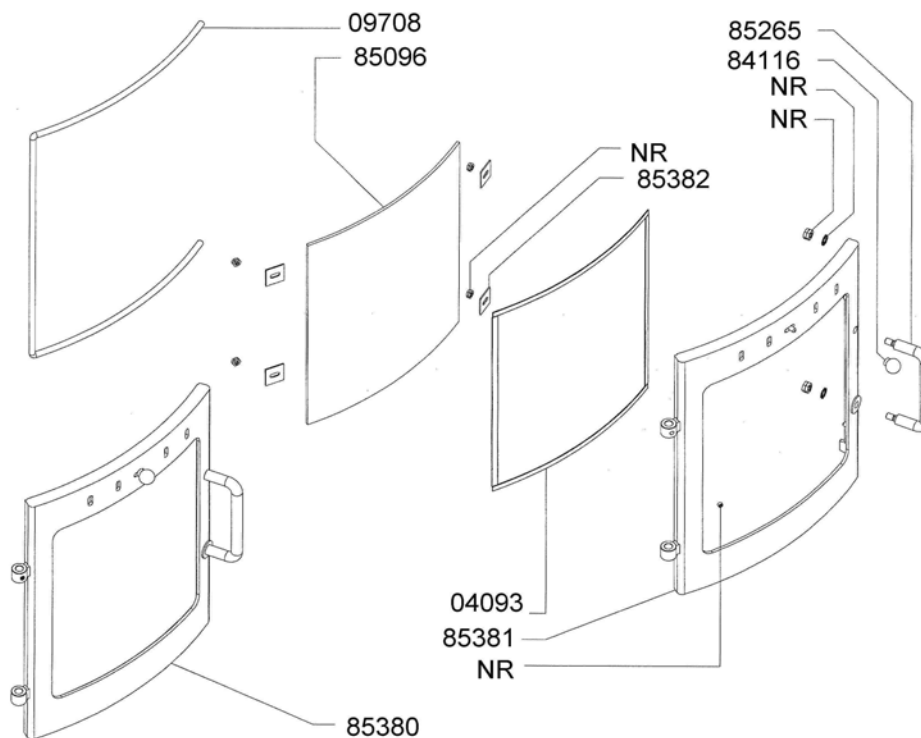

PORTE GAUCHE