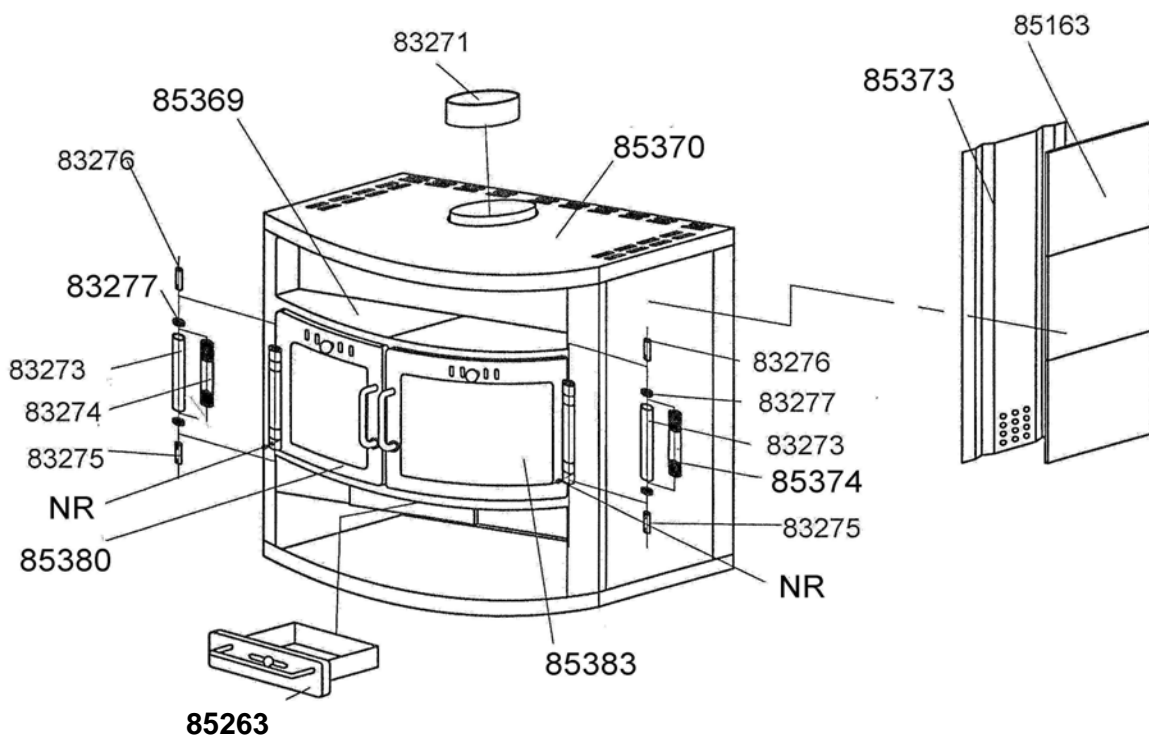

VICTORIA 07

VICTORIA 03

POELE A BOIS	ENSEMBLE HABILLAGE
VICTORIA 03	Code 117094
VICTORIA 07	Code 117093

QUANTITE	DESIGNATION / PIECES	VICTORIA 03	VICTORIA 07
1	Cendrier	85263	85263
1	Collerette ø 153	83271	83271
2	Fourreau ø 20	83273	83273
1	Ressort gauche ø 17	83274	83274
2	Axe de porte (2 encoches)	83275	83275
2	Axe de porte (1 encoche)	83276	83276
4	Rondelle ø 17/10,2 x 5	83277	83277
2	Côté inox	-	85168
2	Chauffe plat speckstein (la pièce)	-	85170
1	Dessus	85370	85370
2	Protection côté	85373	85373
1	Ressort droit ø 17	85374	85374
1	Porte ensemble monté	85380	85380
1	Porte ensemble monté	85383	85383
6	Côté céramique ivoire	85163	-
1	Chauffe plat céramique (le jeu)	85369	-
2	Vis M6 X 6	NR (non référencé)	NR (non référencé)

POELE A BOIS	ENSEMBLE FOYER
VICTORIA 03	Code 117094
VICTORIA 07	Code 117093

QTE	DESIGNATION / PIECES	CODE
1	Grille de décendrage	84218
1	Défecteur de fumée	82642
4	Brique réfractaire arrière sol	82843
2	Brique réfractaire sol gauche et droite	82844
5	Briques réfractaires arrière	83256
1	Chenet	85392
1	Côté droit	85354
1	Côté gauche	85354
2	Rondelle ø 8,5	85395
1	Tirette grille de décendrage	85396
2	Vis M8 X 20	85397