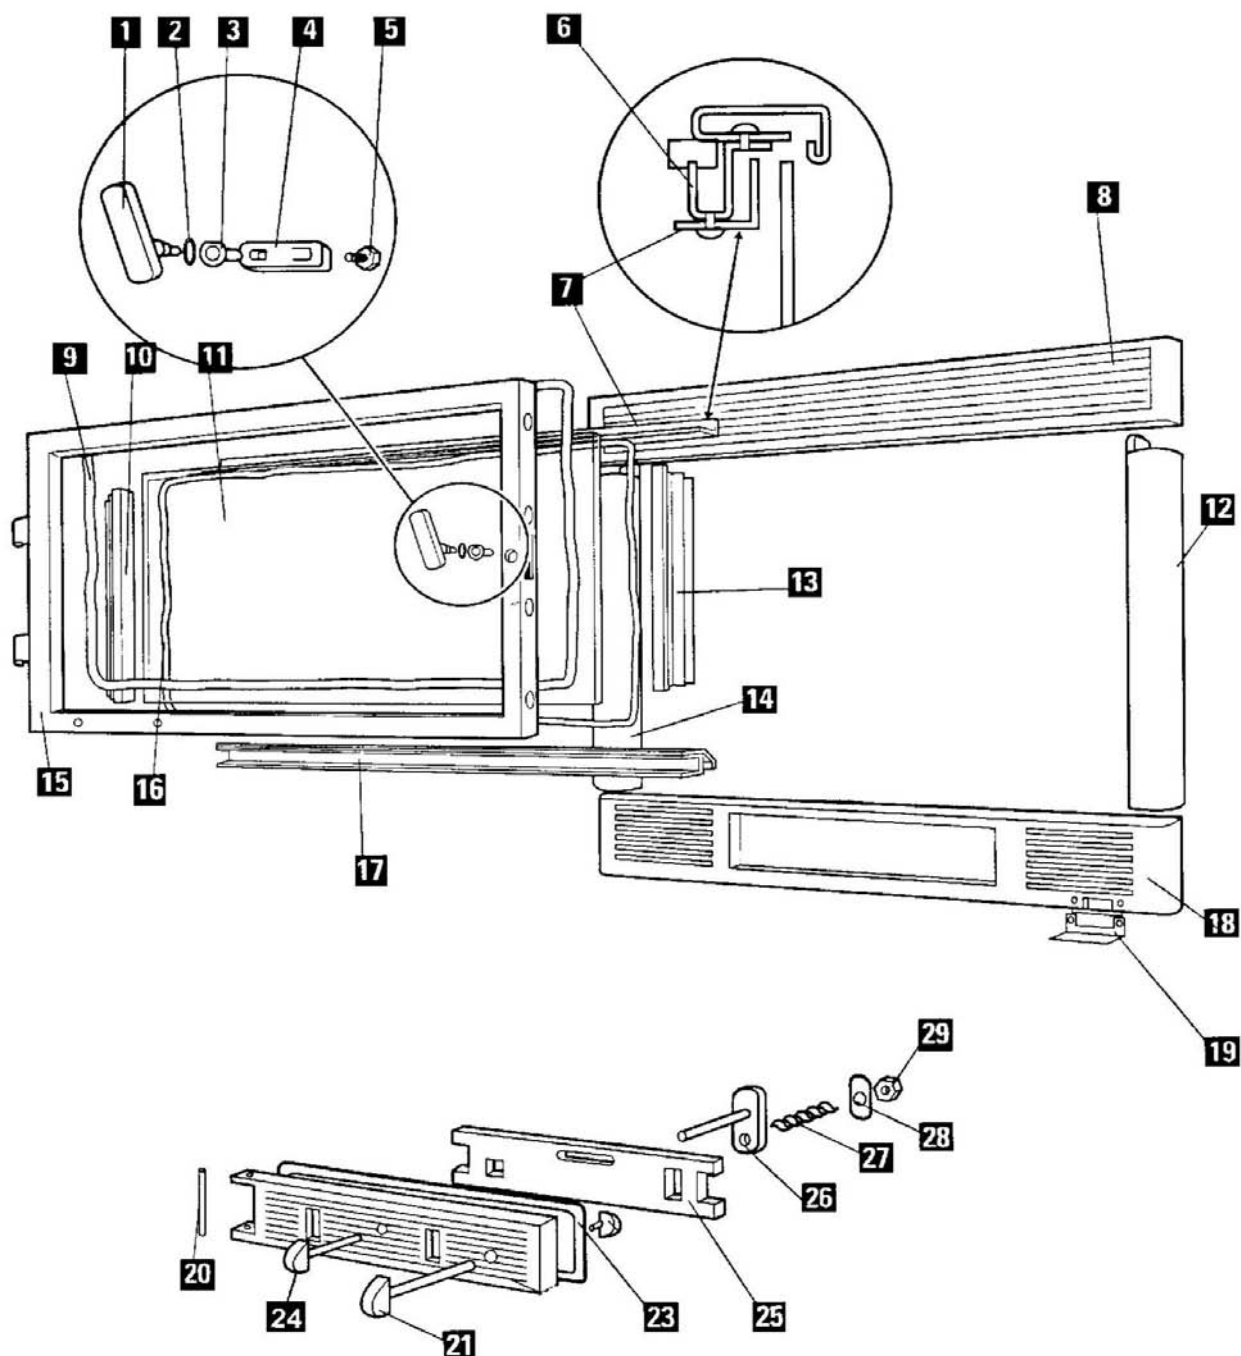

**INSERTS
TURBO****634 / 644 / 654
636R / 646R / 656R****ENSEMBLE PORTE & BANDEAU**

INSERTS TURBO	634 / 644 / 654 636R / 646R / 656R
ENSEMBLE PORTE & BANDEAU	

POSITION	NOMBRE	DESIGNATION / PIECES	634 / 636R	644 / 646R	654 / 656R
1	1	Poignée de porte	09604--E/N	09604--E/N	09604--E/N
2	1	Rondelle axe de verrou	03303	03303	03303
3	1	Rondelle de guidage	14224	14224	14224
4	1	Loquet de porte	09340PO	09340PO	09340PO
5	1	Vis FHC M4x10	09709	09709	09709
6	1	Fixe joint	15101PB	15091PB	15091PB
7	1	Défecteur de vitre	15100PO	15090PO	15090PO
8	1	Fronton	12362--UPO	12119--UPO	12119--UPO
9	2 ml	Joint de vitre ø 8 mm	05891	05891	05891
10	1	Fixe joint latéral gauche	12093PB	12092PB	12091PB
11	1	Verre vitrocéram	04274	04104	03775
12	1	Montant de façade	12363PO	12208PO	12120PO
13	1	Fixe joint latéral droit	12105PB	12104PB	12103PB
14	1	Montant de façade	12363PO	12208PO	12120PO
15	1	Cadre de porte	12073PO	12072PO	12071PO
16	2 ml	Joint de porte 6 x 12 mm	09708	09708	09708
17	1	Fixe joint inférieur	12086PB	12085PB	12085PB
18	1	Bandeau inférieur + porte de cendrier	12712--UPO	12606--UPO	12606--UPO
19	1	Plaquette d'interrupteur	12215PO	12215PO	12215PO
20	1	Goupille cannelée (axe porte cendrier)	12839	12839	12839
21	1	Ensemble monté axe verrou	12528--UPO	12528--UPO	12528--UPO
23	1 m	Joint de porte cendrier (bouret blanc)	03265	03265	03265
24	1	Ensemble bouton perc. ass.	12319--UPO	12319--UPO	12319--UPO
25	1	Registre d'air	12374PB	12212PB	12212PB
26	1	Bielette commande régulateur air	12314PB	12314PB	12314PB
27	1	Ressort porte cendrier	02412	02412	02412
28	1	Plaquette	12216	12216	12216
29	1	Ecrou fendu ESN H100 M8	10983	10983	10983
Non représenté	1	Porte ensemble monté	15157PO	15158PO	15120PO