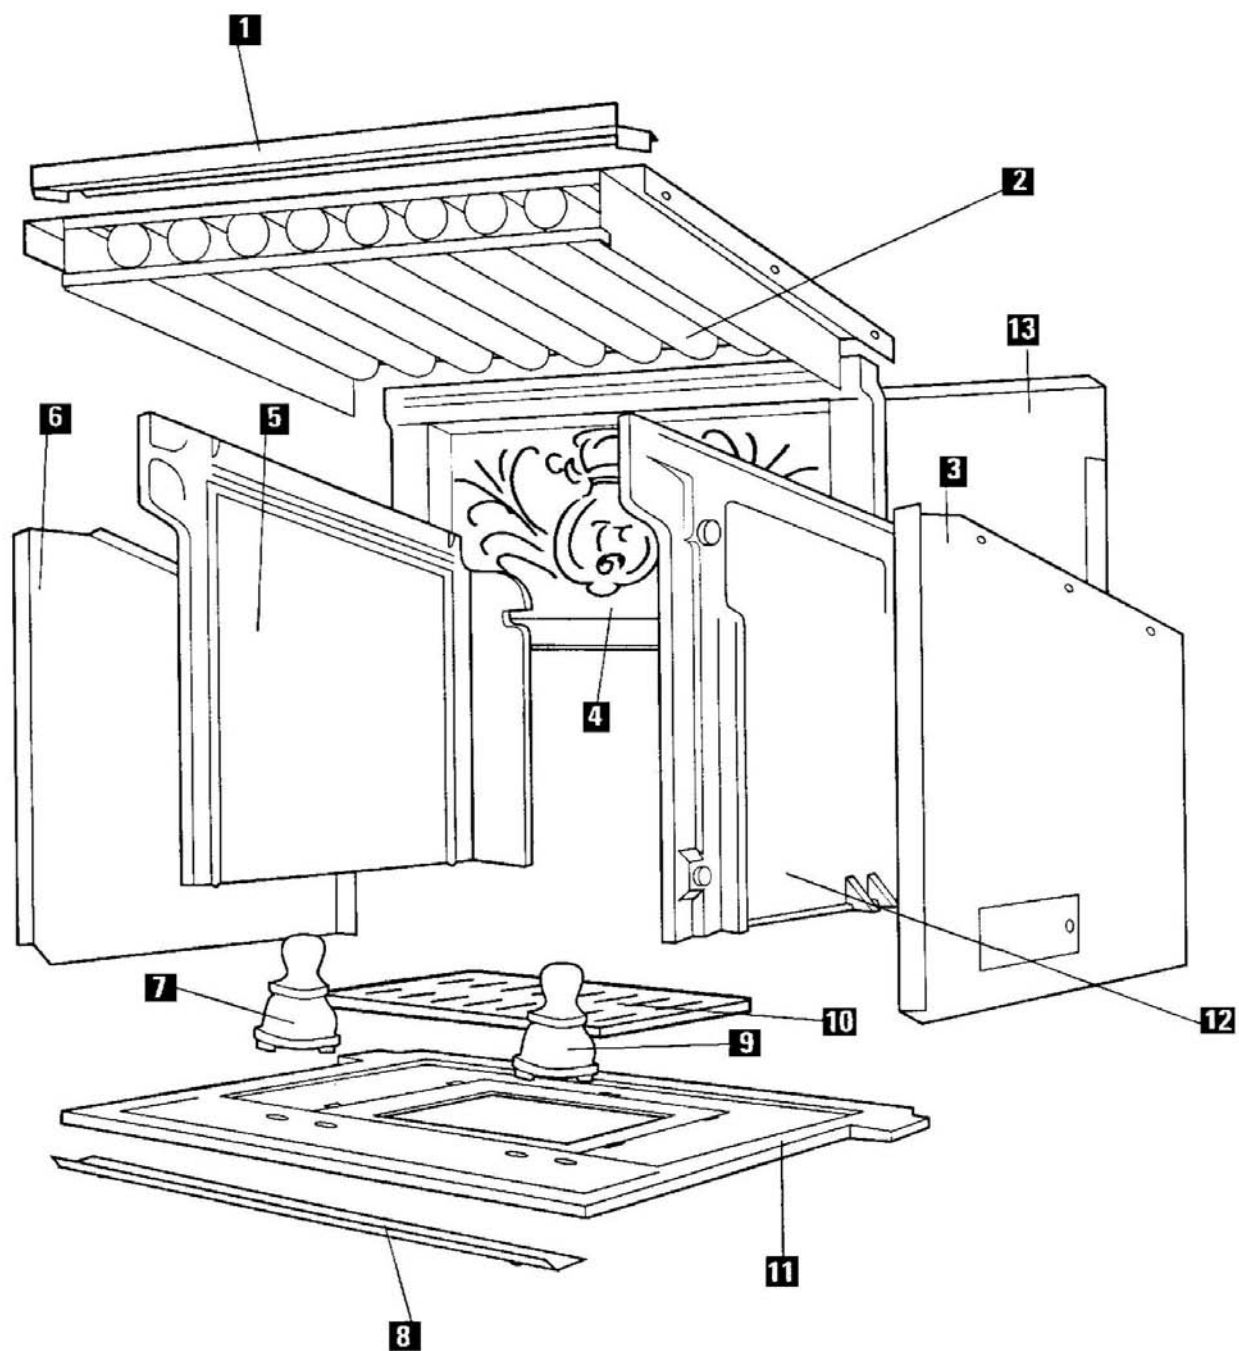

INSERTS
TURBO

634 / 644 / 654
636R / 646R / 656R

ELEMENTS INTERIEURS

**INSERTS
TURBO**

**634 / 644 / 654
636R / 646R / 656R**

ELEMENTS INTERIEURS

POSITION	NOMBRE	DESIGNATION / PIECES	634 / 636R	644 / 646R	654 / 656R
1	1	Equerre d'étanchéité	12417PB	12174PB	12174PB
2	1	Echangeur E.S.	04194PB	04029PB	04029PB
3	1	Coté habillage droit	12663	12182	12180
4	1	Plaque d'âtre	04256	04092	03766
4	1	Kit plaque d'âtre & fournitures	90156	90157	90158
5	1	Coté fonte gauche	04046	04090	03764
6	1	Coté habillage gauche	12662	12181	12179
7	1	Chenet	13042PB	07255PB	07255PB
8	1	Déфлекteur inférieur	13094PB	07166PB	07166PB
9	1	Chenet	13042PB	07255PB	07255PB
10	1	Grille de décendrage	04165	14766	14766
11	1	Sole fonte	12138	12209	12209
12	1	Coté fonte droit	04047	04091	03765
13	1	Arrière habillage	04275	04144	03805
Non représenté	1	Couvre trappe EM (accès compartiment électrique)	12599	12599	12599
Non représenté	1	Mastic réfractaire	90403	90403	90403