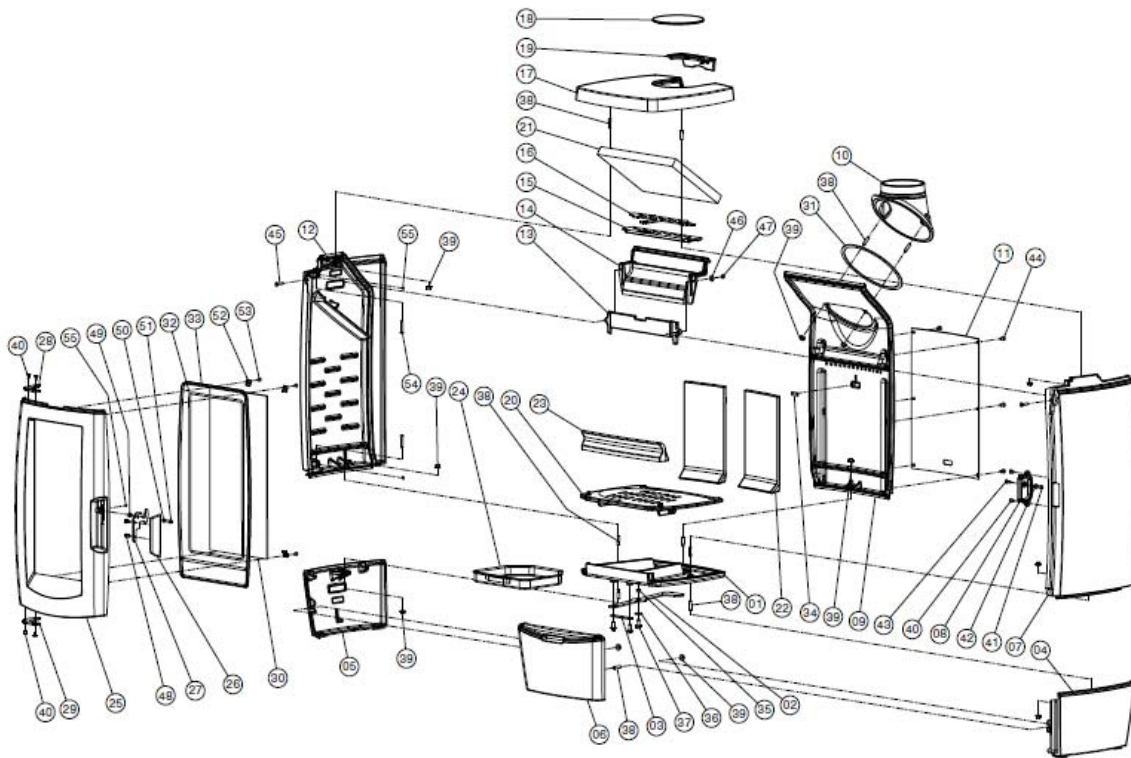

Vue éclatée

09.97126.000 | 03/07/2014

Ramses

Nomenclature

RAMSES 110 966		
Repère	Référence	Désignation
2	38573	REGLETTE D'AIR DESSOUS
8	38574	PLAQUE DE COUVERTURE
10	38575	BUSELOT
11	38576	PLAQUE DE PROTECTION
13	38577	FACADE
14	38578	CONDUCTEUR D'AIR
15	38579	PLAQUE DE COUVERTURE CONDUCTEUR D'AIR
16	38580	REGLETTE D'AIR DESSUSE
18	38581	COUVERCLE PLAQUE SUPERIEURE
19	38582	PLAQUE DE COUVERTURE PLAQUE SUPERIEURE
20	38583	PLAQUE DE SOLE
21	38584	VERMICULITE DEFLECTEUR
22	38585	PLAQUE INTERIEURE ARRIERE
23	38586	GARDE-BUCHES
24	38587	BAC A CENDRES
25	38588	PORTE
26	38589	LOQUET
27	38590	PIECE DE FERMETURE
28	38591	PLAQUE DE SCHARNIERE HAUT
29	38592	PLAQUE DE SCHARNIERE DESSOUS
30	38593	VITRE
31	38594	JOINT FIBRE 10X3MM ADHÉSIF
32	38595	JOINT FIBRE CERAMIQUE Ø6MM ADHÉSIF
33	38596	JOINT FIBRE CERAMIQUE Ø8MM
52	38597	FIXATION DE VITRE