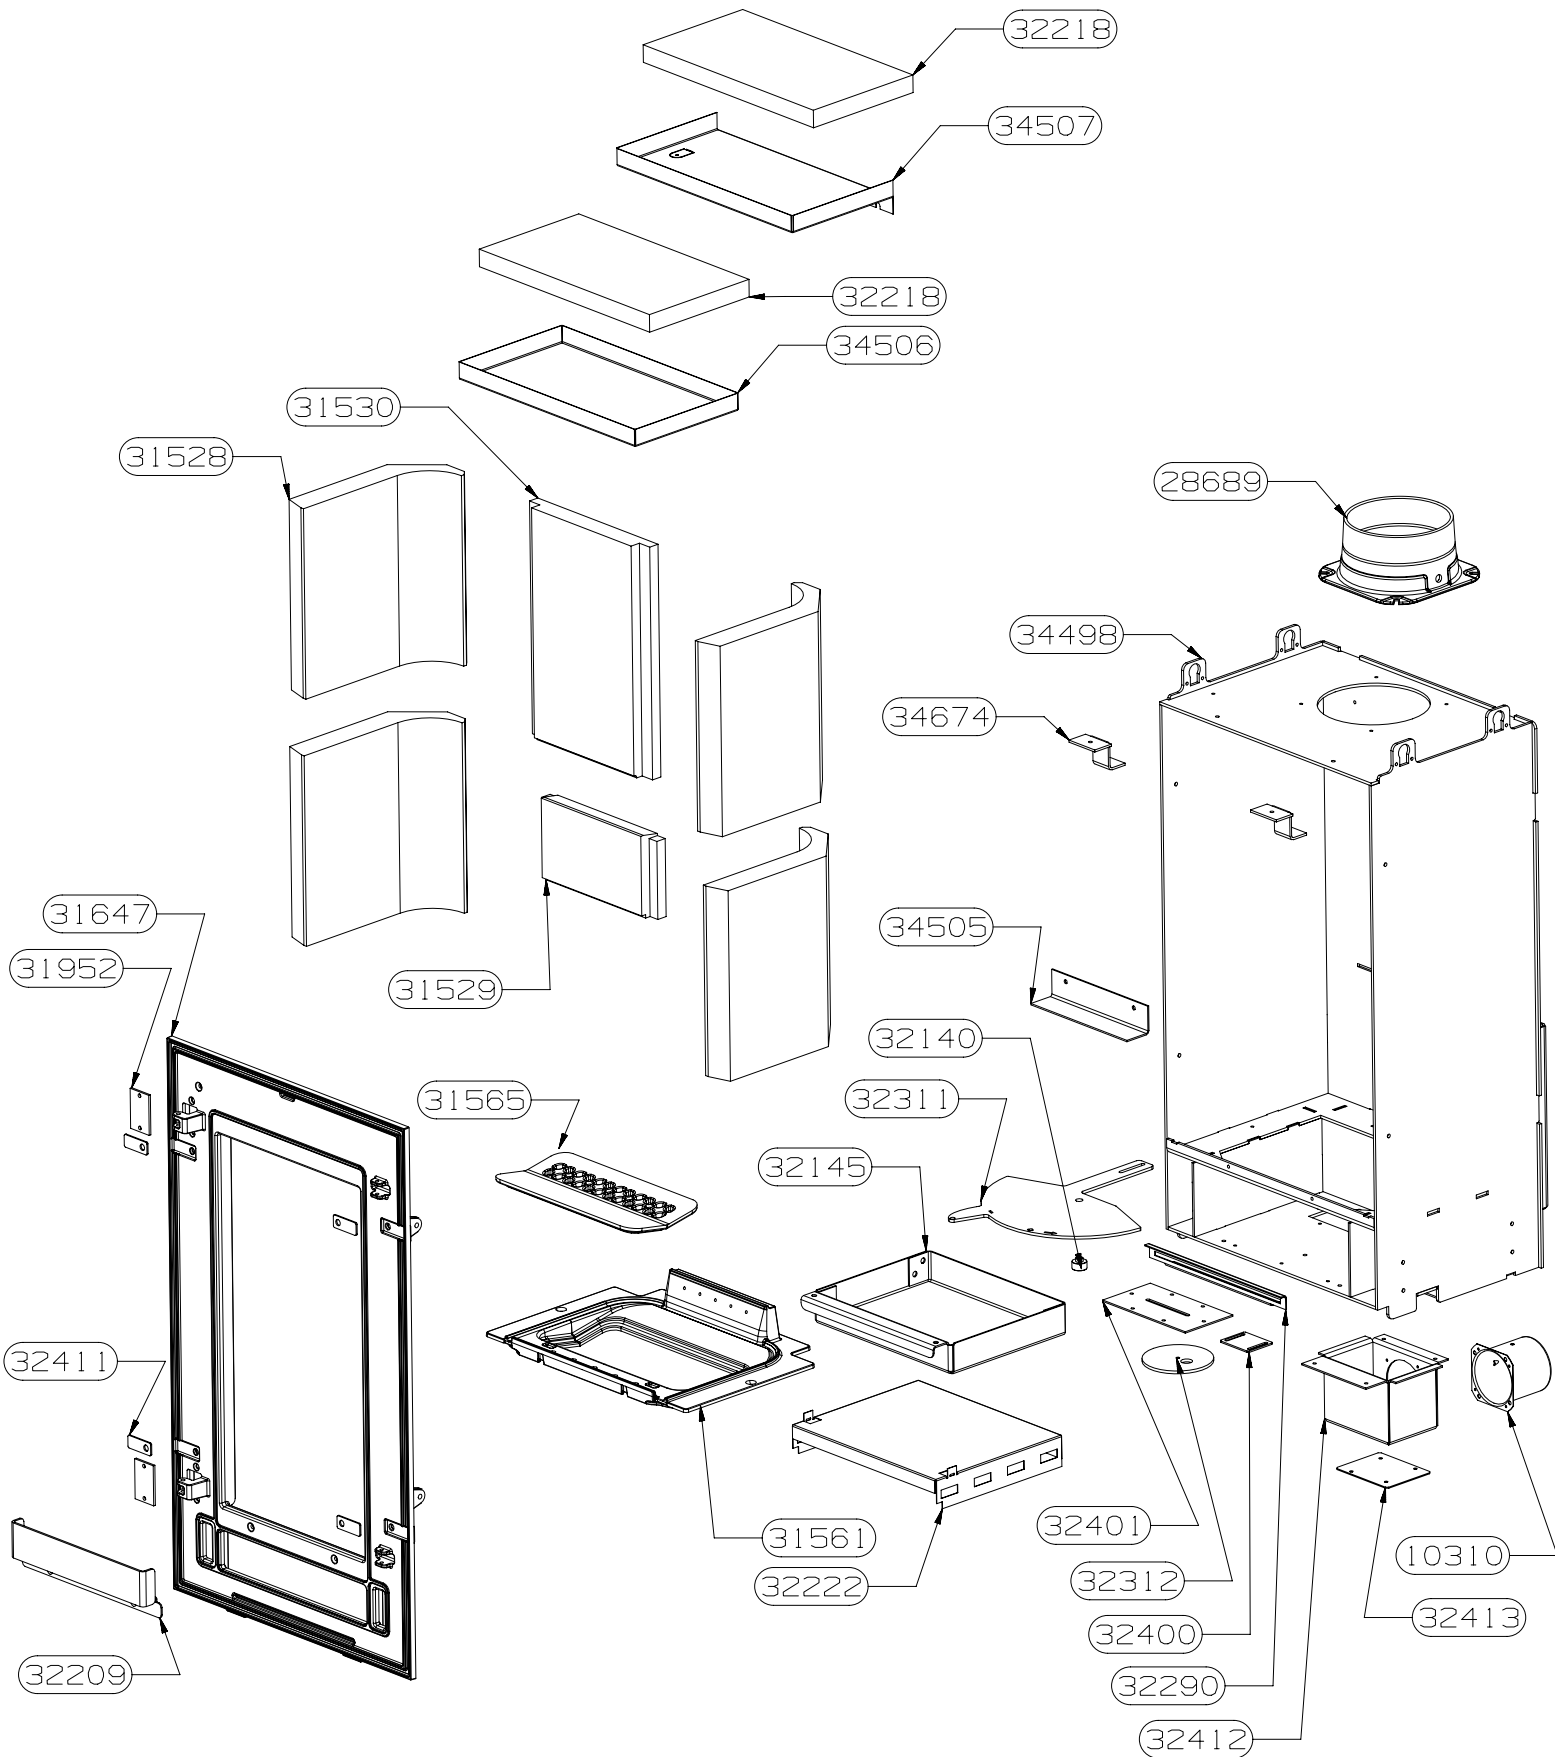

34415	TRAVERSE SUPERIEURE GAUCHE	1
34414	TRAVERSE SUPERIEURE DROITE	1
34399	SOCLE E.S.	1
34405	PLAQUE DE SOL	1
34406	OBTURATEUR PLAQUE DE SOL	1
34417	HABILLAGE COTE GAUCHE	1
34416	HABILLAGE COTE DROIT	1
34418	HABILLAGE ARRIERE	1
34429	GUIDE ROULEMENT EM	1
34407	FACE ARRIERE DE BUCHER	1
34413	EQUERRE SUPPORT CDC	2
34402	DISQUE DE PROTECTION	1
34433	DESSUS E.S.	1
34409	COTE GAUCHE DE BUCHER	1
34408	COTE DROIT DE BUCHER	1
34410	BANDEAU ES	1
CODE ARTICLE	DESIGNATION	QTE

34505	SUPPORT PIERRE	1
32290	SUPPORT JOINT DISQUE	1
32222	SUPPORT CENDRIER	1
31561	SOLE FSU LARGEUR 45	1
32413	PLAQUETTE FERMETURE SUPPORT	1
32400	PLAQUETTE FERMETURE ARRIVE	1
32401	PLAQUETTE FERMETURE	1
31952	PLAQUETTE FERMETURE	2
32411	PLAQUETTE CACHE TROU FACADE	4
34674	PATTE D'ACCROCHAGE	2
31528	PAREMENT INTERIEUR COTE	4
31530	PAREMENT INT.FOND SUPERIEUR	1
31529	PAREMENT INT. FOND	1
31565	GRILLE FSU BUCHE 25	1
31647	FACADE FONTE	1
32140	ENTRETOISE DISQUE COMMANDE	1
32218	DOUBLURE VERMICULITE	2
32312	DISQUE OBTURATEUR ARRIVE AIR	1
32311	DISQUE COMMANDE SUPRA HANOOK	1
34507	DEFLECTEUR SUPERIEUR	1
34506	DEFLECTEUR INFERIEUR	1
34498	CORPS DE CHAUFFE FSU2AL	1
32145	CENDRIER BUCHE 25	1
28689	BUSE FONTE DIA.150/153	1
10310	BUSE DIAM.75	1
32412	BOITE BUSE ARRIVE AIR	1
32209	BAVETTE ES	1
CODE ARTICLE	DESIGNATION	QTE

27991	JOINT FERLAJOINT VHTC D10 "NON VU"	2.8m
04093	JOINT PLAT 10x2 "NON VU"	2.1m
02622	JOINT THERMOCORDE D.6 AUTOCOLL	1.6m
31656	PORTE FONTE GALBEE	1
04159	RONDELLE Z 10	1
32382	POIGNEE ES	1
32055	AXE DE FERMETURE ES	1
31646	FIXE JOINT FONTE	1
32984	CANAUX D'AIR ES	1
33129	PLAQUETTE DE FERMETURE HAUTE PORTE	1
33027	PLAQUETTE DE FERMETURE BASSE PORTE	1
31920	VITRE POUR PORTE GALBEE SUPRA FSU2	1
33028	DEFLECTEUR VITRE	2
CODE ARTICLE	DESIGNATION	QTE