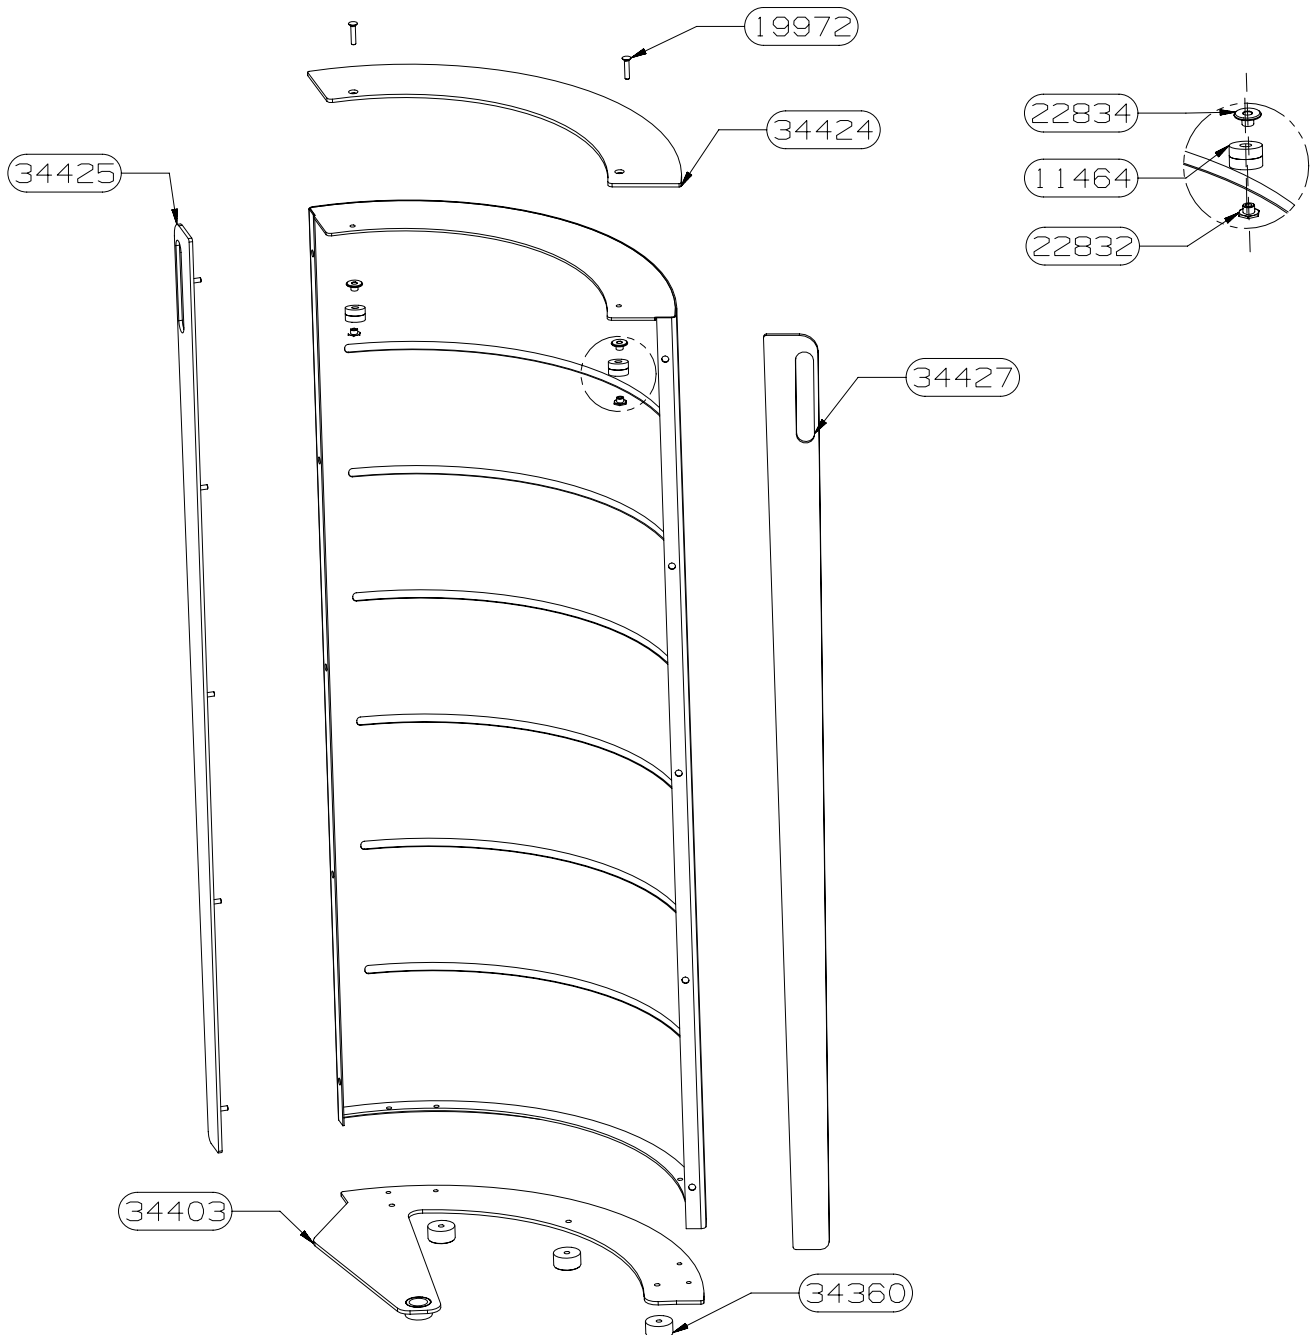

34415	TRAVERSE SUPERIEURE GAUCHE	1
34414	TRAVERSE SUPERIEURE DROITE	1
34399	SOCLE E.S.	1
34405	PLAQUE DE SOL	1
34406	OBTURATEUR PLAQUE DE SOL	1
34417	HABILLAGE COTE GAUCHE	1
34416	HABILLAGE COTE DROIT	1
34418	HABILLAGE ARRIERE	1
34429	GUIDE ROULEMENT EM	1
34407	FACE ARRIERE DE BUCHER	1
34413	EQUERRE SUPPORT CDC	2
34402	DISQUE DE PROTECTION	1
34433	DESSUS E.S.	1
34409	COTE GAUCHE DE BUCHER	1
34408	COTE DROIT DE BUCHER	1
34410	BANDEAU ES	1
CODE ARTICLE	DESIGNATION	QTE

34505	SUPPORT PIERRE	1
32290	SUPPORT JOINT DISQUE	1
32222	SUPPORT CENDRIER	1
31561	SOLE FSU LARGEUR 45	1
32413	PLAQUETTE FERMETURE SUPPORT	1
32400	PLAQUETTE FERMETURE ARRIVE	1
32401	PLAQUETTE FERMETURE	1
31952	PLAQUETTE FERMETURE	2
32411	PLAQUETTE CACHE TROU FACADE	4
34674	PATTE D'ACCROCHAGE	2
31528	PAREMENT INTERIEUR COTE	4
31530	PAREMENT INT.FOND SUPERIEUR	1
31529	PAREMENT INT. FOND	1
31565	GRILLE FSU BUCHE 25	1
31647	FACADE FONTE	1
32140	ENTRETOISE DISQUE COMMANDE	1
32218	DOUBLURE VERMICULITE	2
32312	DISQUE OBTURATEUR ARRIVE AIR	1
32311	DISQUE COMMANDE SUPRA HANOOK	1
34507	DEFLECTEUR SUPERIEUR	1
34506	DEFLECTEUR INFERIEUR	1
34498	CORPS DE CHAUFFE FSU2AL	1
32145	CENDRIER BUCHE 25	1
28689	BUSE FONTE DIA.150/153	1
10310	BUSE DIAM.75	1
32412	BOITE BUSE ARRIVE AIR	1
32209	BAVETTE ES	1
CODE ARTICLE	DESIGNATION	QTE

27991	JOINT FERLAJOINT VHTC D10 "NON VU"	2.8m
04093	JOINT PLAT 10x2 "NON VU"	2.1m
02622	JOINT THERMOCORDE D.6 AUTOCOLL	1.6m
31656	PORTE FONTE GALBEE	1
04159	RONDELLE Z 10	1
32382	POIGNEE ES	1
32055	AXE DE FERMETURE ES	1
31646	FIXE JOINT FONTE	1
32984	CANAUX D'AIR ES	1
33129	PLAQUETTE DE FERMETURE HAUTE PORTE	1
33027	PLAQUETTE DE FERMETURE BASSE PORTE	1
31920	VITRE POUR PORTE GALBEE SUPRA FSU2	1
33028	DEFLECTEUR VITRE	2
CODE ARTICLE	DESIGNATION	QTE