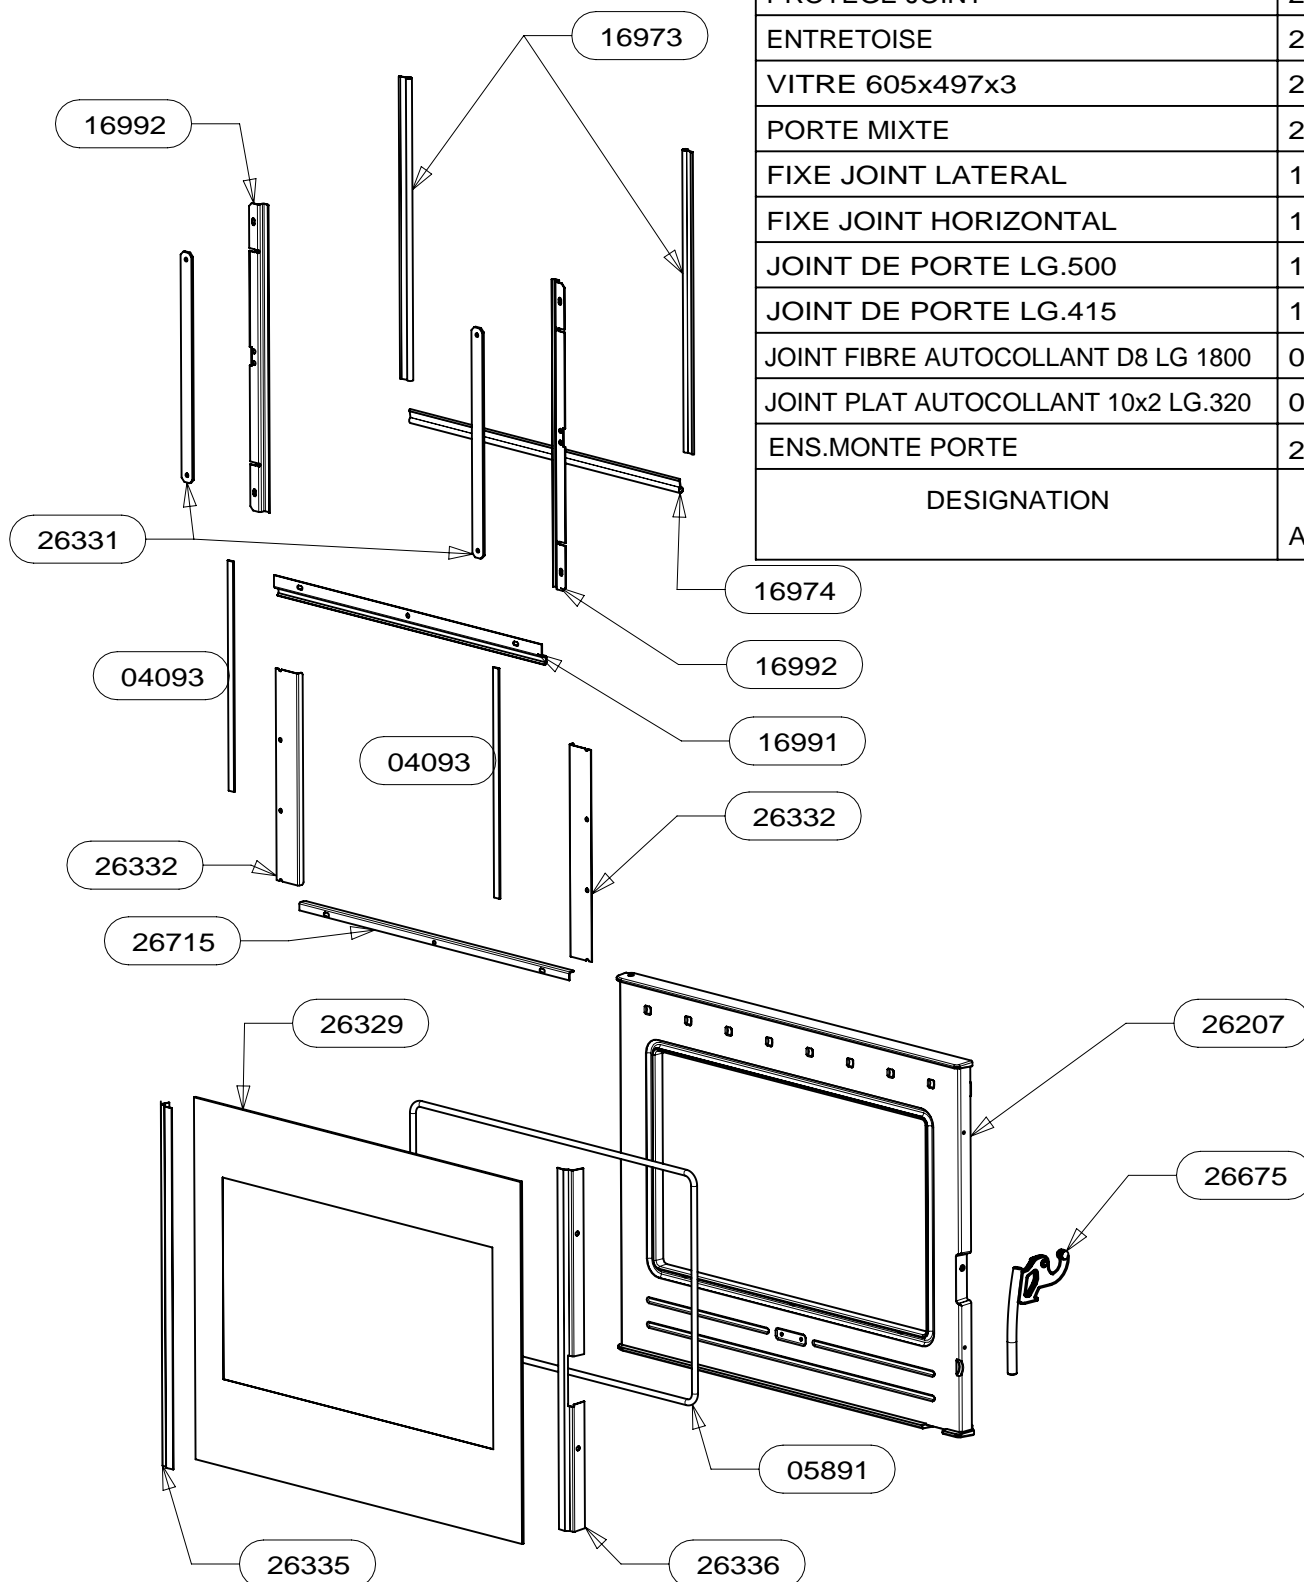

30410	PROTECTION ARRIERE INTERIEURE	1
30245	AILETTE	1
30244	AILETTE SUPERIEUR	1
30243	FIXE VITRE ARRIERE	2
30242	FIXE VITRE ES	2
30240	PROTECTION COTE	2
30239	COTE	2
30238	PROTECTION ARRIERE	1
30237	TRAVERSE AVANT	1
30236	PROTECTION SOL	1
30235	SUPPORT CORPS DE CHAUFFE	1
30043	SOCLE SUPPORT PIVOTANT EM	1
29954	DESSOUS	1
29953	COUVERCLE	1
29883	COTE VERRE BLANC	2
28541	SUPPORT HABILLAGE	2
16920	ENTRETOISE	4
CODE ARTICLE	DESIGNATION	QTE

POUR TOUTE COMMANDE DE PIECES D'HABILLAGE, PRECISER IMPERATIVEMENT LA COULEUR!

91070	ENSEMBLE DEFLECTEUR + VERMICULITE	1
28690	TAMPON TOLE	1
28839	CHENET	1
30246	PLAQUE DE BUSE ROTATIVE	1
16994	COTE INTERIEUR DE C.D.CHAUFFE	2
30224	BUSE ROTATIVE E.M.	1
16980	ENS.SOUDE CORPS DE CHAUFFE	1
27299	PLAQUE D'ATRE ONDE	1
26334	DEFLECTEUR VITRE	1
17165	TIRETTE AIR DE GRILLE	1
17011	REGISTRE D'AIR	1
16971	RESSORT DE FERMETURE PB50	1
17294	CALAGE DEFLECTEUR	3
17237	DEFLECTEUR DE FUMEE	1
17340	DOUBLAGE DEFLECTEUR DE FUMEE	1
16999	PATTE D'ACCROCHAGE	2
09951	ENS.SOUDE CENDRIER	1
16783	SOLE PB50	1
16995	APPUI ARRIERE DE SOLE	1
16996	EQUERRE	2
CODE ARTICLE	DESIGNATION	QTE

POUR TOUTE COMMANDE DE PIECES  
D'HABILLAGE, PRECISER IMPERATI-  
VEMENT LA COULEUR!

BAVETTE	26715	1
POIGNEE DE PORTE	26675	1
FIXE VITRE DROIT	26336	1
FIXE VITRE GAUCHE	26335	1
PROTEGE JOINT	26332	2
ENTRETOISE	26331	2
VITRE 605x497x3	26329	1
PORTE MIXTE	26207	1
FIXE JOINT LATERAL	16992	2
FIXE JOINT HORIZONTAL	16991	1
JOINT DE PORTE LG.500	16974	1
JOINT DE PORTE LG.415	16973	2
JOINT FIBRE AUTOCOLLANT D8 LG 1800	05891	1
JOINT PLAT AUTOCOLLANT 10x2 LG.320	04093	2
ENS.MONTE PORTE	26330	1
DESIGNATION	CODE ARTICLE	QTE