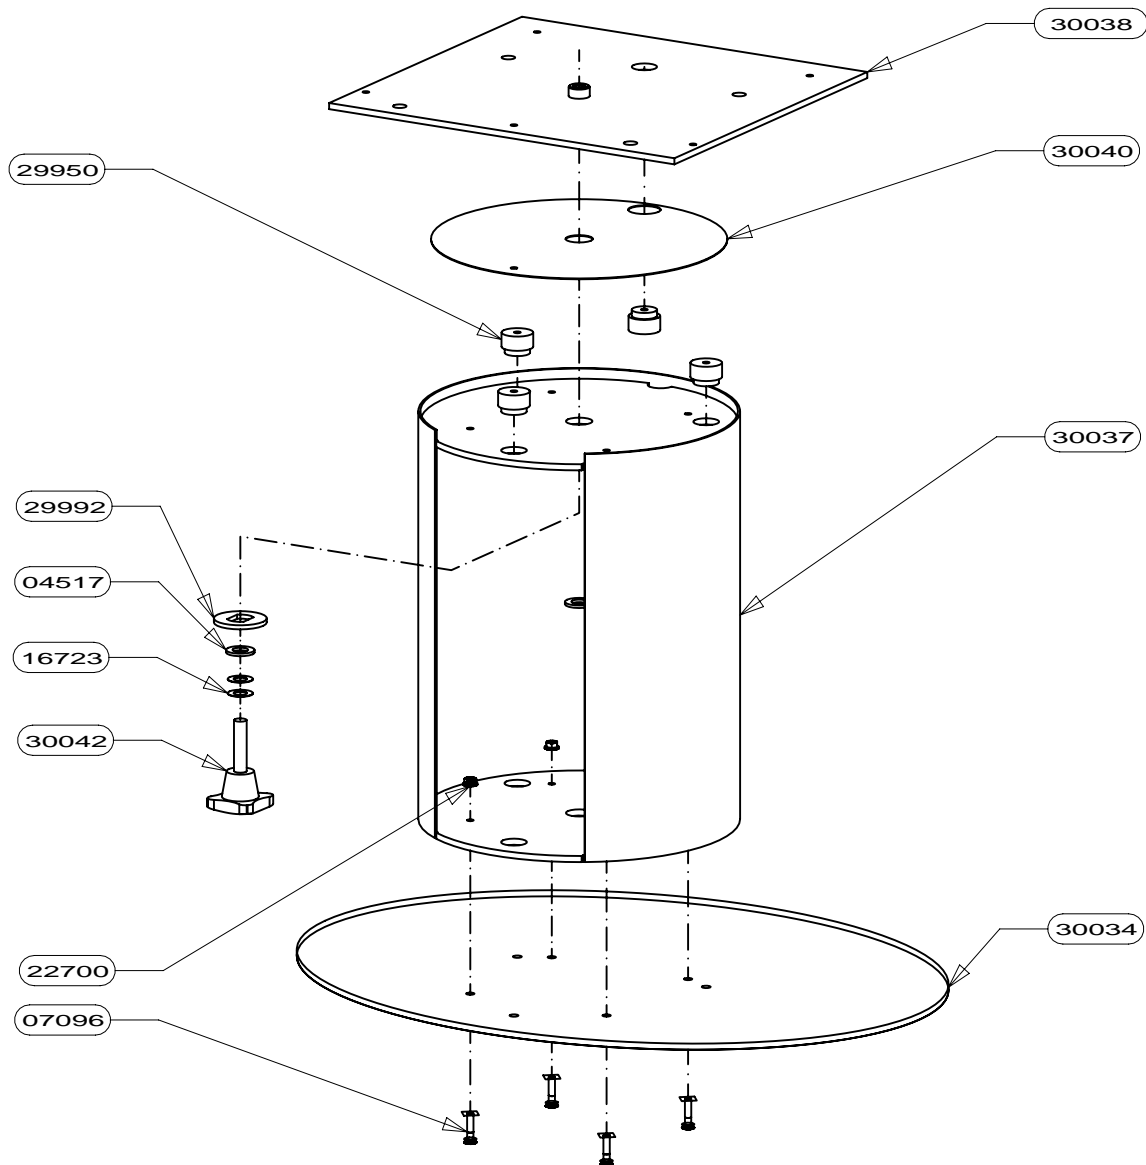

POUR TOUTE COMMANDE DE PIECES D'HABILLAGE, PRECISER IMPERATIVEMENT LA COULEUR.

22700	ECROU A EMBASE CRANTEE H M6	4
30034	PLAQUE DE SOL	1
29950	BAGUE TEFLON	4
29992	RONDELLE D'EMBASE ROTATIVE	1
04517	RONDELLE Z14 ZNN	2
16723	RONDELLE ONDUFLEX B12	2
30040	PLAQUE DE GLISSEMENT	1
30042	BOUTON CROISILLON	1
30037	BATI DU SOCLE ES	1
30038	SUPPORT PIVOTANT ES	1
07096	VIS FHC M6X25 ZNN	4
CODE ARTICLE	DESIGNATION	QTE