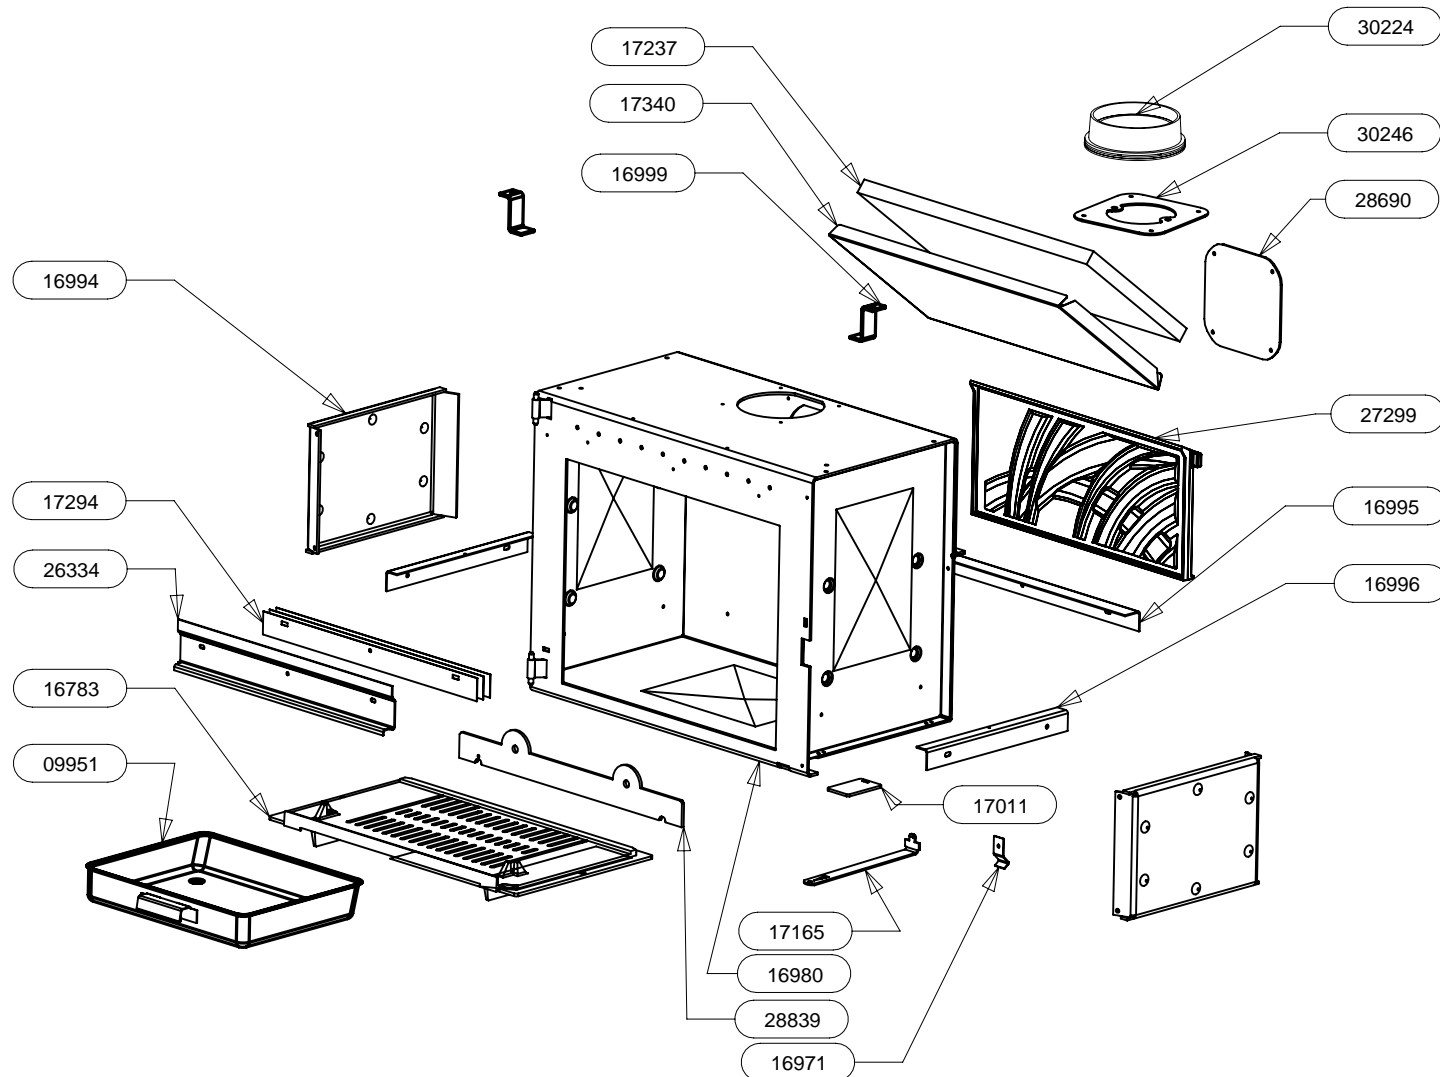

30410	PROTECTION ARRIERE INTERIEURE	1
30245	AILETTE	1
30244	AILETTE SUPERIEUR	1
30243	FIXE VITRE ARRIERE	2
30242	FIXE VITRE ES	2
30240	PROTECTION COTE	2
30239	COTE	2
30238	PROTECTION ARRIERE	1
30237	TRAVERSE AVANT	1
30236	PROTECTION SOL	1
30235	SUPPORT CORPS DE CHAUFFE	1
30043	SOCLE SUPPORT PIVOTANT EM	1
29954	DESSOUS	1
29953	COUVERCLE	1
29883	COTE VERRE BLANC	2
28541	SUPPORT HABILLAGE	2
16920	ENTRETOISE	4
CODE ARTICLE	DESIGNATION	QTE

POUR TOUTE COMMANDE DE PIECES D'HABILLAGE, PRECISER IMPERATIVEMENT LA COULEUR!

91070	ENSEMBLE DEFLECTEUR + VERMICULITE	1
28690	TAMPON TOLE	1
28839	CHENET	1
30246	PLAQUE DE BUSE ROTATIVE	1
16994	COTE INTERIEUR DE C.D.CHAUFFE	2
30224	BUSE ROTATIVE E.M.	1
16980	ENS.SOUDE CORPS DE CHAUFFE	1
27299	PLAQUE D'ATRE ONDE	1
26334	DEFLECTEUR VITRE	1
17165	TIRETTE AIR DE GRILLE	1
17011	REGISTRE D'AIR	1
16971	RESSORT DE FERMETURE PB50	1
17294	CALAGE DEFLECTEUR	3
17237	DEFLECTEUR DE FUMEE	1
17340	DOUBLAGE DEFLECTEUR DE FUMEE	1
16999	PATTE D'ACCROCHAGE	2
09951	ENS.SOUDE CENDRIER	1
16783	SOLE PB50	1
16995	APPUI ARRIERE DE SOLE	1
16996	EQUERRE	2
CODE ARTICLE	DESIGNATION	QTE

POUR TOUTE COMMANDE DE PIECES  
D'HABILLAGE, PRECISER IMPERATI-  
VEMENT LA COULEUR!

BAVETTE	26715	1
POIGNEE DE PORTE	26675	1
FIXE VITRE DROIT	26336	1
FIXE VITRE GAUCHE	26335	1
PROTEGE JOINT	26332	2
ENTRETOISE	26331	2
VITRE 605x497x3	26329	1
PORTE MIXTE	26207	1
FIXE JOINT LATERAL	16992	2
FIXE JOINT HORIZONTAL	16991	1
JOINT DE PORTE LG.500	16974	1
JOINT DE PORTE LG.415	16973	2
JOINT FIBRE AUTOCOLLANT D8 LG 1800	05891	1
JOINT PLAT AUTOCOLLANT 10x2 LG.320	04093	2
ENS.MONTE PORTE	26330	1
DESIGNATION	CODE ARTICLE	QTE