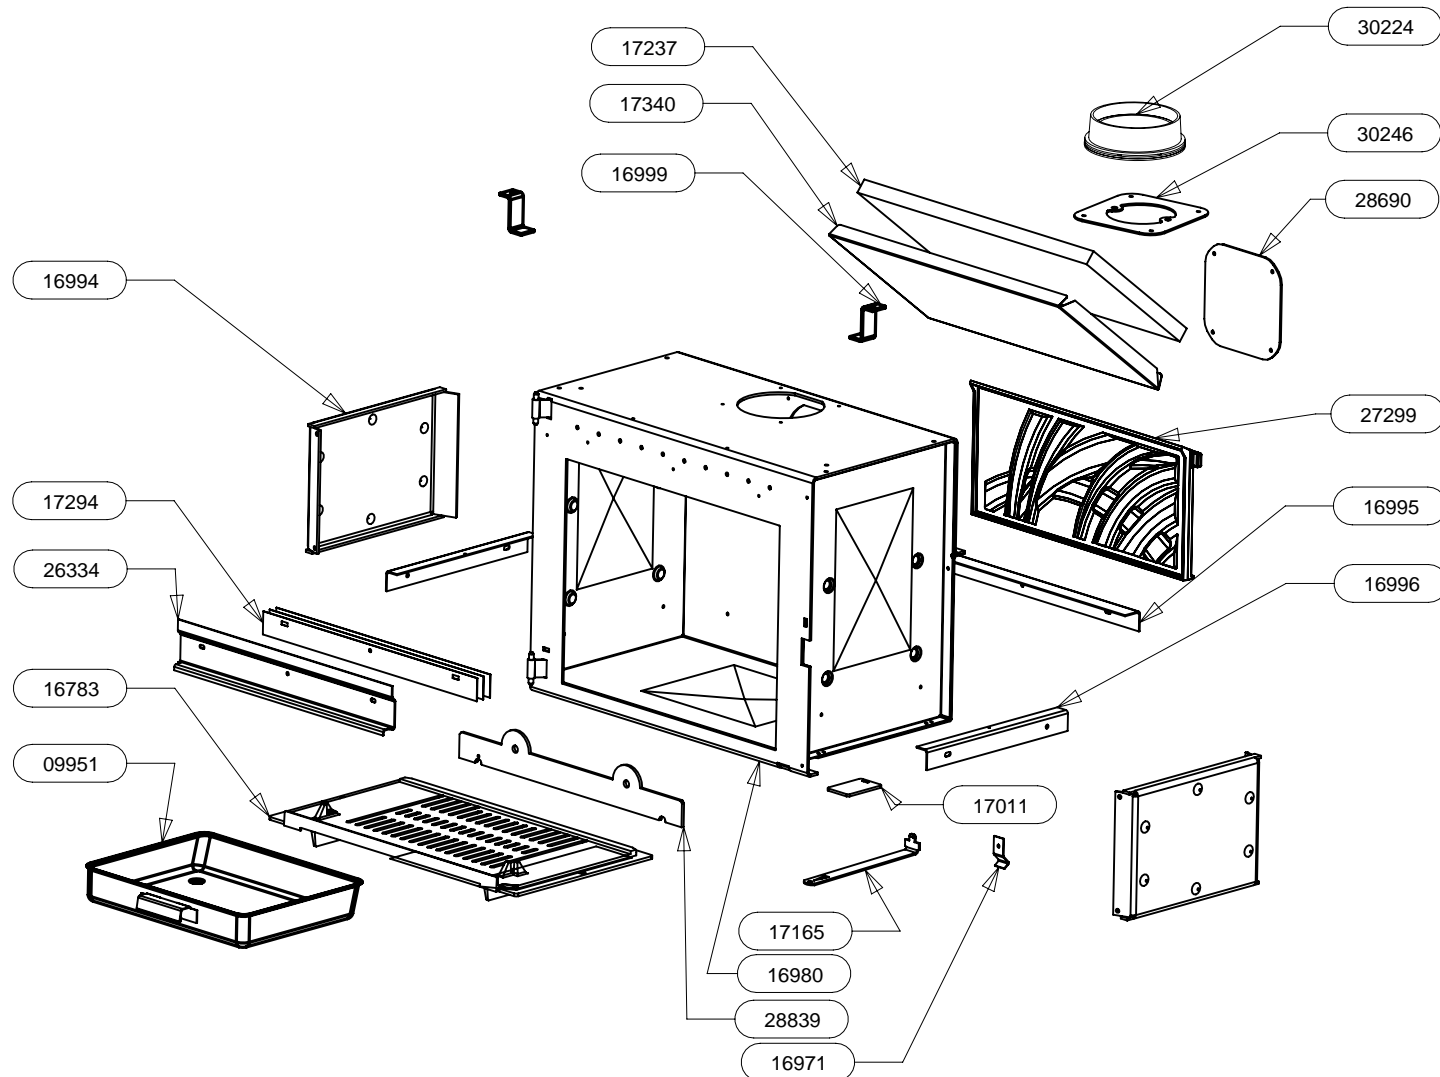

30410	PROTECTION ARRIERE INTERIEURE	1
30245	AILETTE	1
30244	AILETTE SUPERIEUR	1
30243	FIXE VITRE ARRIERE	2
30242	FIXE VITRE ES	2
30240	PROTECTION COTE	2
30239	COTE	2
30238	PROTECTION ARRIERE	1
30237	TRAVERSE AVANT	1
30236	PROTECTION SOL	1
30235	SUPPORT CORPS DE CHAUFFE	1
30043	SOCLE SUPPORT PIVOTANT EM	1
29954	DESSOUS	1
29953	COUVERCLE	1
29884	COTE VERRE NOIR	2
28541	SUPPORT HABILLAGE	2
16920	ENTRETOISE	4
CODE ARTICLE	DESIGNATION	QTE

POUR TOUTE COMMANDE DE PIECES D'HABILLAGE, PRECISER IMPERATIVEMENT LA COULEUR!

91070	ENSEMBLE DEFLECTEUR + VERMICULITE	1
28690	TAMPON TOLE	1
28839	CHENET	1
30246	PLAQUE DE BUSE ROTATIVE	1
16994	COTE INTERIEUR DE C.D.CHAUFFE	2
30224	BUSE ROTATIVE E.M.	1
16980	ENS.SOUDE CORPS DE CHAUFFE	1
27299	PLAQUE D'ATRE ONDE	1
26334	DEFLECTEUR VITRE	1
17165	TIRETTE AIR DE GRILLE	1
17011	REGISTRE D'AIR	1
16971	RESSORT DE FERMETURE PB50	1
17294	CALAGE DEFLECTEUR	3
17237	DEFLECTEUR DE FUMEE	1
17340	DOUBLAGE DEFLECTEUR DE FUMEE	1
16999	PATTE D'ACCROCHAGE	2
09951	ENS.SOUDE CENDRIER	1
16783	SOLE PB50	1
16995	APPUI ARRIERE DE SOLE	1
16996	EQUERRE	2
CODE ARTICLE	DESIGNATION	QTE

POUR TOUTE COMMANDE DE PIECES  
D'HABILLAGE, PRECISER IMPERATI-  
VEMENT LA COULEUR!

BAVETTE	26715	1
POIGNEE DE PORTE	26675	1
FIXE VITRE DROIT	26336	1
FIXE VITRE GAUCHE	26335	1
PROTEGE JOINT	26332	2
ENTRETOISE	26331	2
VITRE 605x497x3	26329	1
PORTE MIXTE	26207	1
FIXE JOINT LATERAL	16992	2
FIXE JOINT HORIZONTAL	16991	1
JOINT DE PORTE LG.500	16974	1
JOINT DE PORTE LG.415	16973	2
JOINT FIBRE AUTOCOLLANT D8 LG 1800	05891	1
JOINT PLAT AUTOCOLLANT 10x2 LG.320	04093	2
ENS.MONTE PORTE	26330	1
DESIGNATION	CODE ARTICLE	QTE