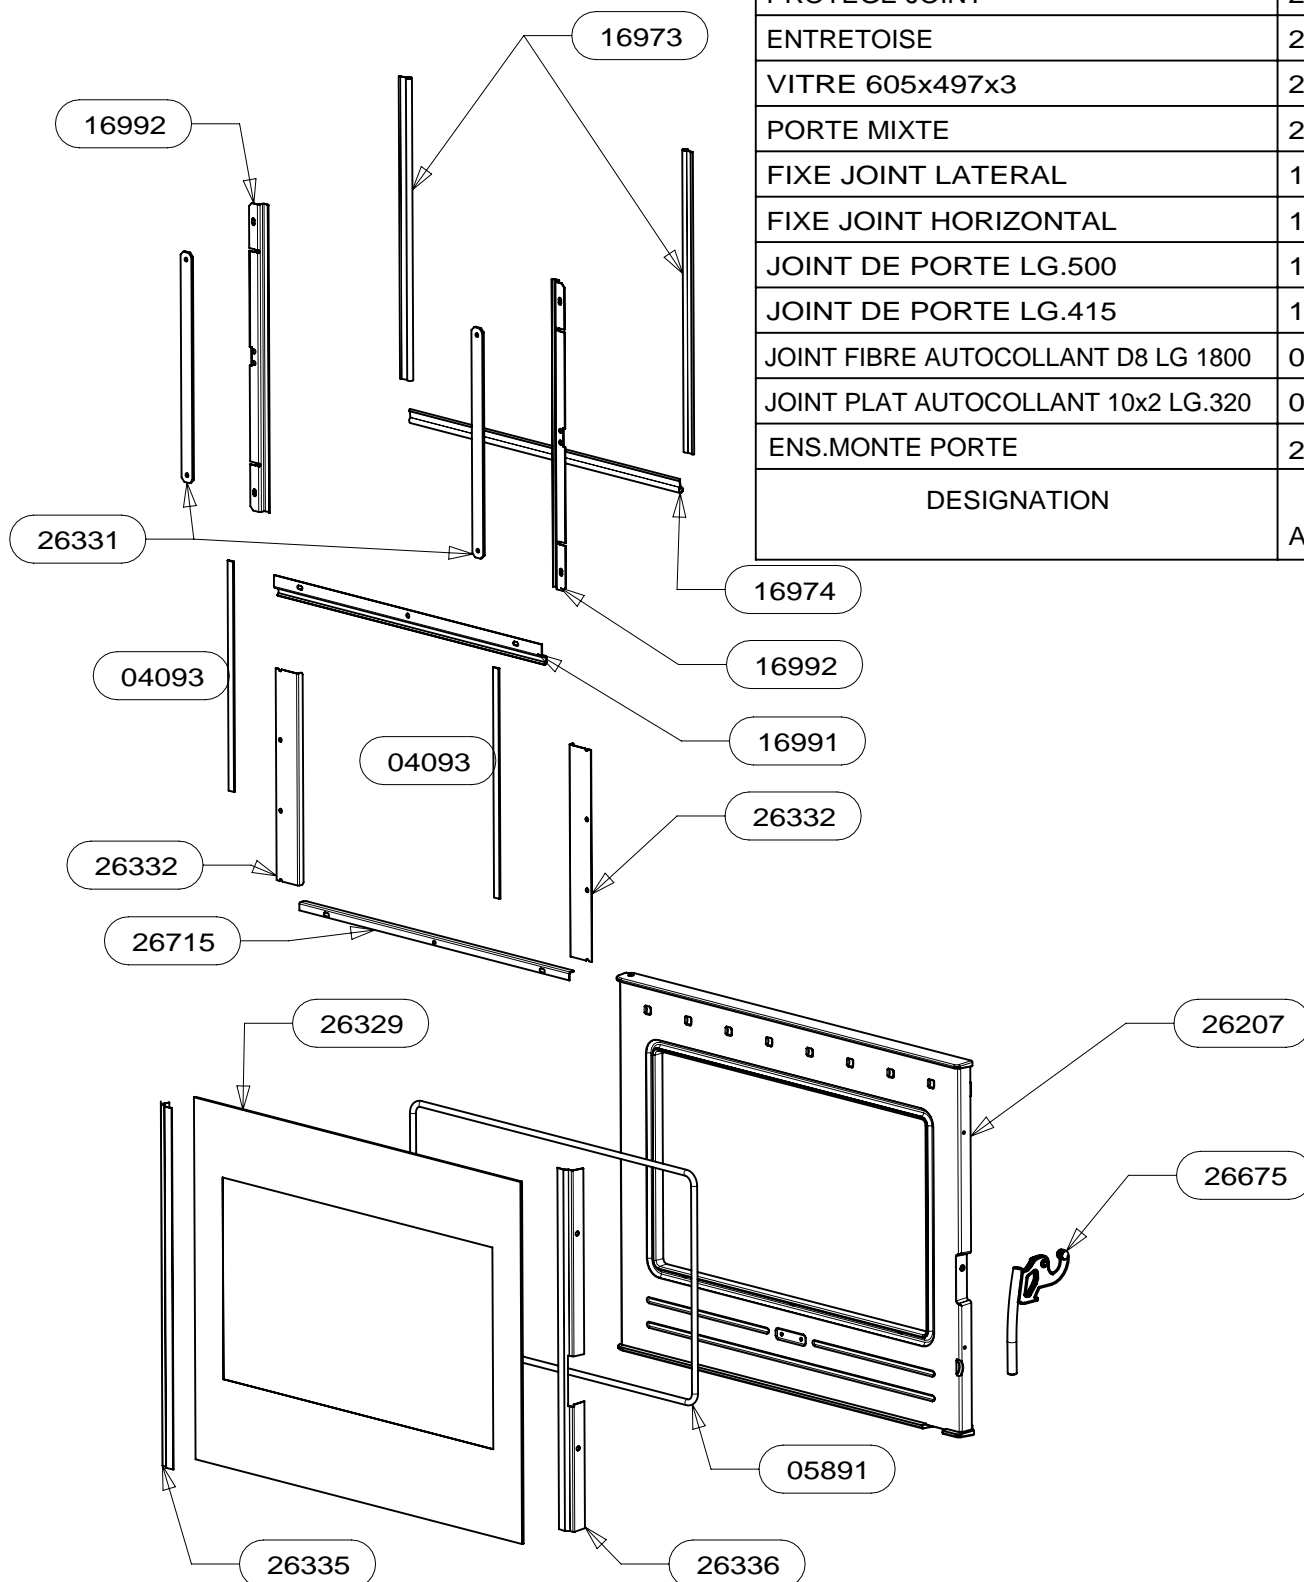

30410	PROTECTION ARRIERE INTERIEURE	1
30245	AILETTE	1
30244	AILETTE SUPERIEUR	1
30243	FIXE VITRE ARRIERE	2
30242	FIXE VITRE ES	2
30240	PROTECTION COTE	2
30239	COTE	2
30238	PROTECTION ARRIERE	1
30237	TRAVERSE AVANT	1
30236	PROTECTION SOL	1
30235	SUPPORT CORPS DE CHAUFFE	1
30043	SOCLE SUPPORT PIVOTANT EM	1
29954	DESSOUS	1
29953	COUVERCLE	1
29884	COTE VERRE NOIR	2
28541	SUPPORT HABILLAGE	2
16920	ENTRETOISE	4
CODE ARTICLE	DESIGNATION	QTE

POUR TOUTE COMMANDE DE PIECES D'HABILLAGE, PRECISER IMPERATIVEMENT LA COULEUR!

91070	ENSEMBLE DEFLECTEUR + VERMICULITE	1
28690	TAMPON TOLE	1
28839	CHENET	1
30246	PLAQUE DE BUSE ROTATIVE	1
16994	COTE INTERIEUR DE C.D.CHAUFFE	2
30224	BUSE ROTATIVE E.M.	1
16980	ENS.SOUDE CORPS DE CHAUFFE	1
27299	PLAQUE D'ATRE ONDE	1
26334	DEFLECTEUR VITRE	1
17165	TIRETTE AIR DE GRILLE	1
17011	REGISTRE D'AIR	1
16971	RESSORT DE FERMETURE PB50	1
17294	CALAGE DEFLECTEUR	3
17237	DEFLECTEUR DE FUMEE	1
17340	DOUBLAGE DEFLECTEUR DE FUMEE	1
16999	PATTE D'ACCROCHAGE	2
09951	ENS.SOUDE CENDRIER	1
16783	SOLE PB50	1
16995	APPUI ARRIERE DE SOLE	1
16996	EQUERRE	2
CODE ARTICLE	DESIGNATION	QTE

POUR TOUTE COMMANDE DE PIECES  
D'HABILLAGE, PRECISER IMPERATI-  
VEMENT LA COULEUR!

BAVETTE	26715	1
POIGNEE DE PORTE	26675	1
FIXE VITRE DROIT	26336	1
FIXE VITRE GAUCHE	26335	1
PROTEGE JOINT	26332	2
ENTRETOISE	26331	2
VITRE 605x497x3	26329	1
PORTE MIXTE	26207	1
FIXE JOINT LATERAL	16992	2
FIXE JOINT HORIZONTAL	16991	1
JOINT DE PORTE LG.500	16974	1
JOINT DE PORTE LG.415	16973	2
JOINT FIBRE AUTOCOLLANT D8 LG 1800	05891	1
JOINT PLAT AUTOCOLLANT 10x2 LG.320	04093	2
ENS.MONTE PORTE	26330	1
DESIGNATION	CODE ARTICLE	QTE