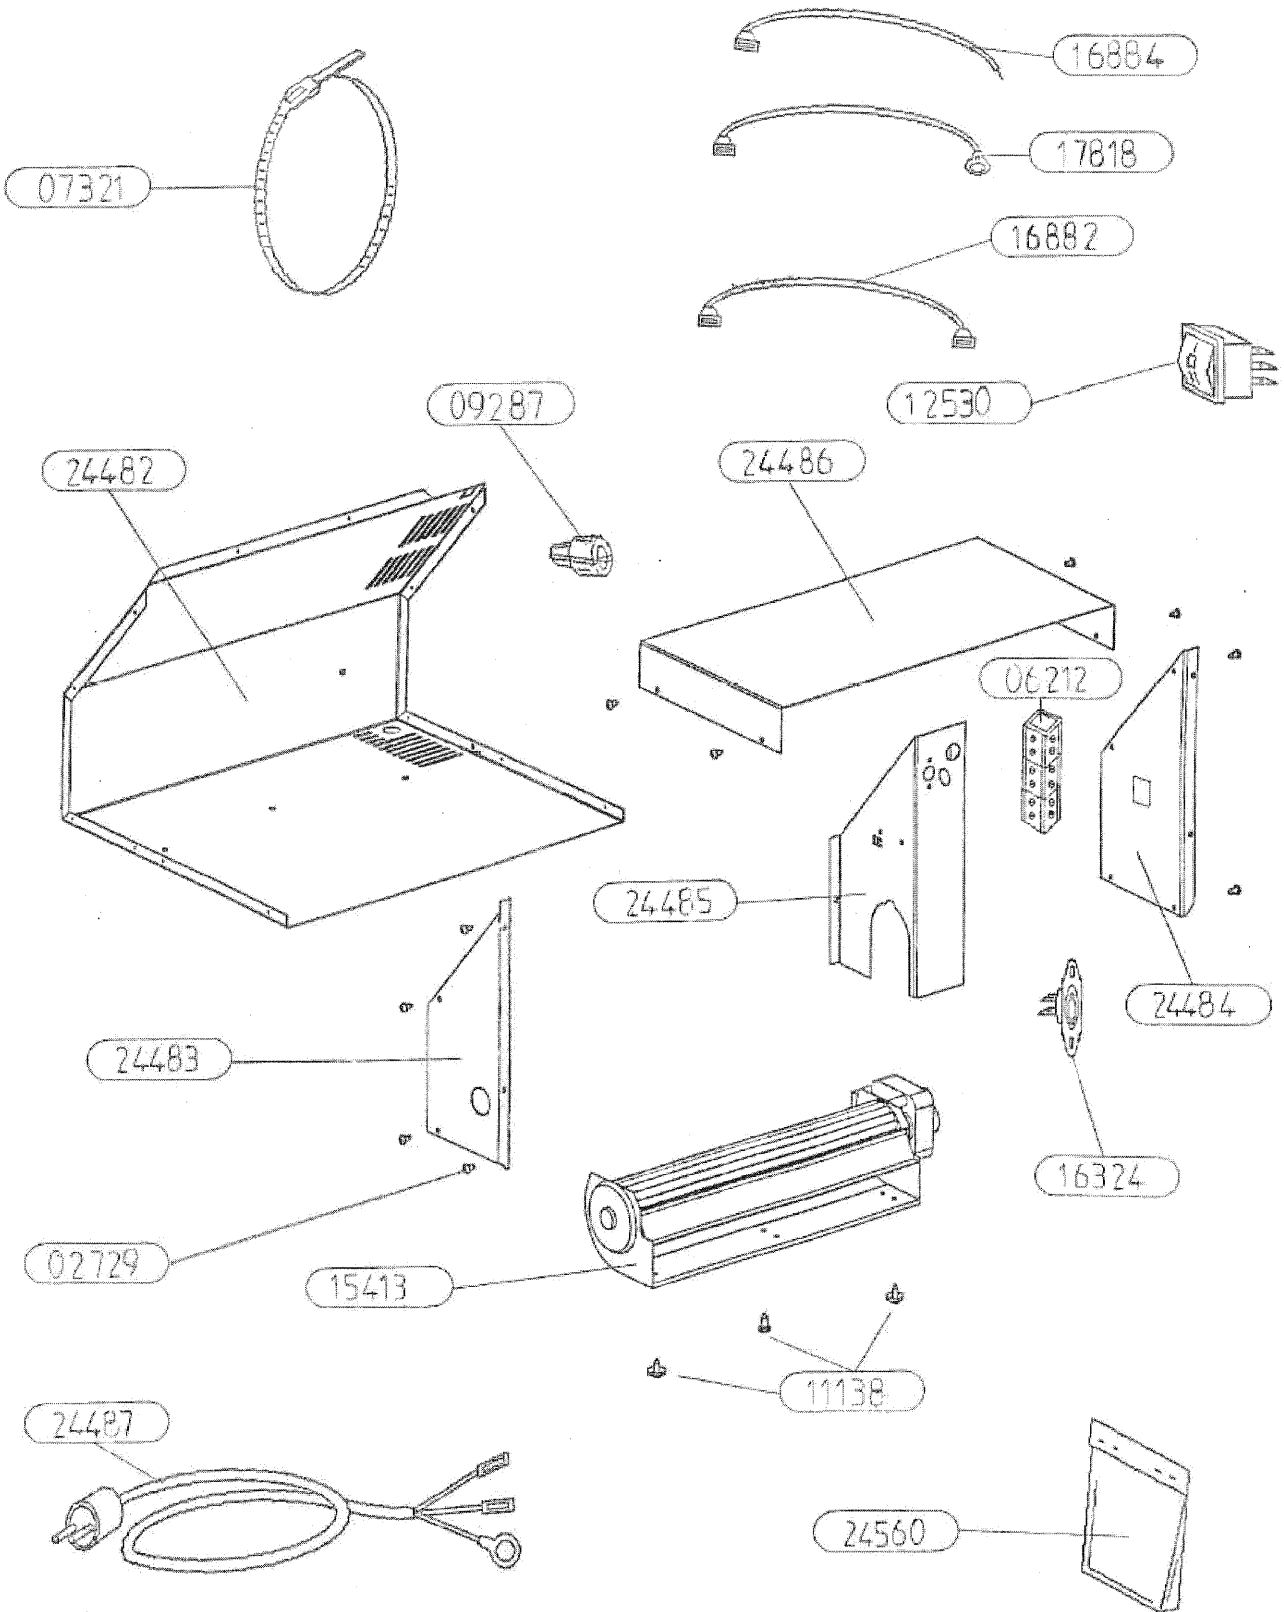

POUR TOUTE COMMANDE DE PIECES D'HABILLAGE, PRECISER IMPERATIVEMENT LA COULEUR !

ARRIERE D. A. ORLANDO -	28430	1
SOCLE	26911	1
ENTRETOISE DE DESSUS	20738	4
DESSUS	20654	1
COTE GAUCHE ENSEMBLE SOUDE	20646	1
COTE DROIT ENSEMBLE SOUDE	20645	1
PLAQUE DE SOL	20643	1
DOUBLE FOND	17163	1
ECRAN DE BUCHER	17019	1
TAMPON	17008	1
VIS A TOLE HEXAGONALE	15691	2
OBTURATEUR ARRIERE	15673	1
DOUILLE	12304	2
VIS A TOLE HEXAGONALE	11138	12
VIS A METAUX A TETE HEXAGONALE	03982	4
RONDELLE EVENTAIL A DENTURE EX	02877	6
VIS A TETE RONDE LARGE POZI	02738	2
DESIGNATION	CODE ARTICLE	QTE

POUR TOUTE COMMANDE DE PIECES
D'HABILLAGE, PRECISER IMPERATI-
VEMENT LA COULEUR!

ENSEMBLE MONTE POIGNEE RONDE	91132	1
BAVETTE	26715	1
FIXE VITRE DROIT	26336	1
FIXE VITRE GAUCHE	26335	1
PROTEGE JOINT	26332	2
ENTRETOISE	26331	2
VITRE 605 x 497 x 3	26329	1
PORTE MIXTE	26207	1
FIXE JOINT LATERAL	16992	2
FIXE JOINT HORIZONTAL	16991	1
JOINT DE PORTE LG.500	16974	1
JOINT DE PORTE LG.415	16973	2
JOINT FIBRE AUTOCOLLANT D8 LG 1800	05891	1
JOINT PLAT AUTOCOLLANT 10x2 LG.320	04093	2
ENS.MONTE PORTE	26330	1
DESIGNATION	CODE ARTICLE	QTE

OSUPRA

TURBO 2

KIT
EDITION 08/05

OSUPRA

TURBO 2

KIT
EDITION 08/05

24560	SACHET VISSERIE	1
24531 non vu	ENSEMBLE MONTE TURBO 2	/
24487	CABLE D'ALIMENTATION	1
24486	CAPOT DE CARTER	1
24485	PROTECTION DU MOTEUR	1
24484	COTE DROIT DU CARTER	1
24483	COTE GAUCHE DU CARTER	1
24482	CARTER DE TURBINE	1
17818	FIL TERRE	lg 400
16884	FIL BRUN	lg 240
16882	FIL ROUGE	lg 320
16324	THERMOSTAT DISQUE 40°	1
15413	VENTILATEUR TANGENTIEL	1
12530	INVERSEUR UNIPOLAIRE	1
11136	VIS A TOLE HEXAGONALE	3
09287	SERRE-CABLE	1
07321	COLLIER DE FIXATION	1
06212	BORNIER	1
02729	VIS A TOLE CBL POZI	13
REPERE	DESIGNATION	OTE