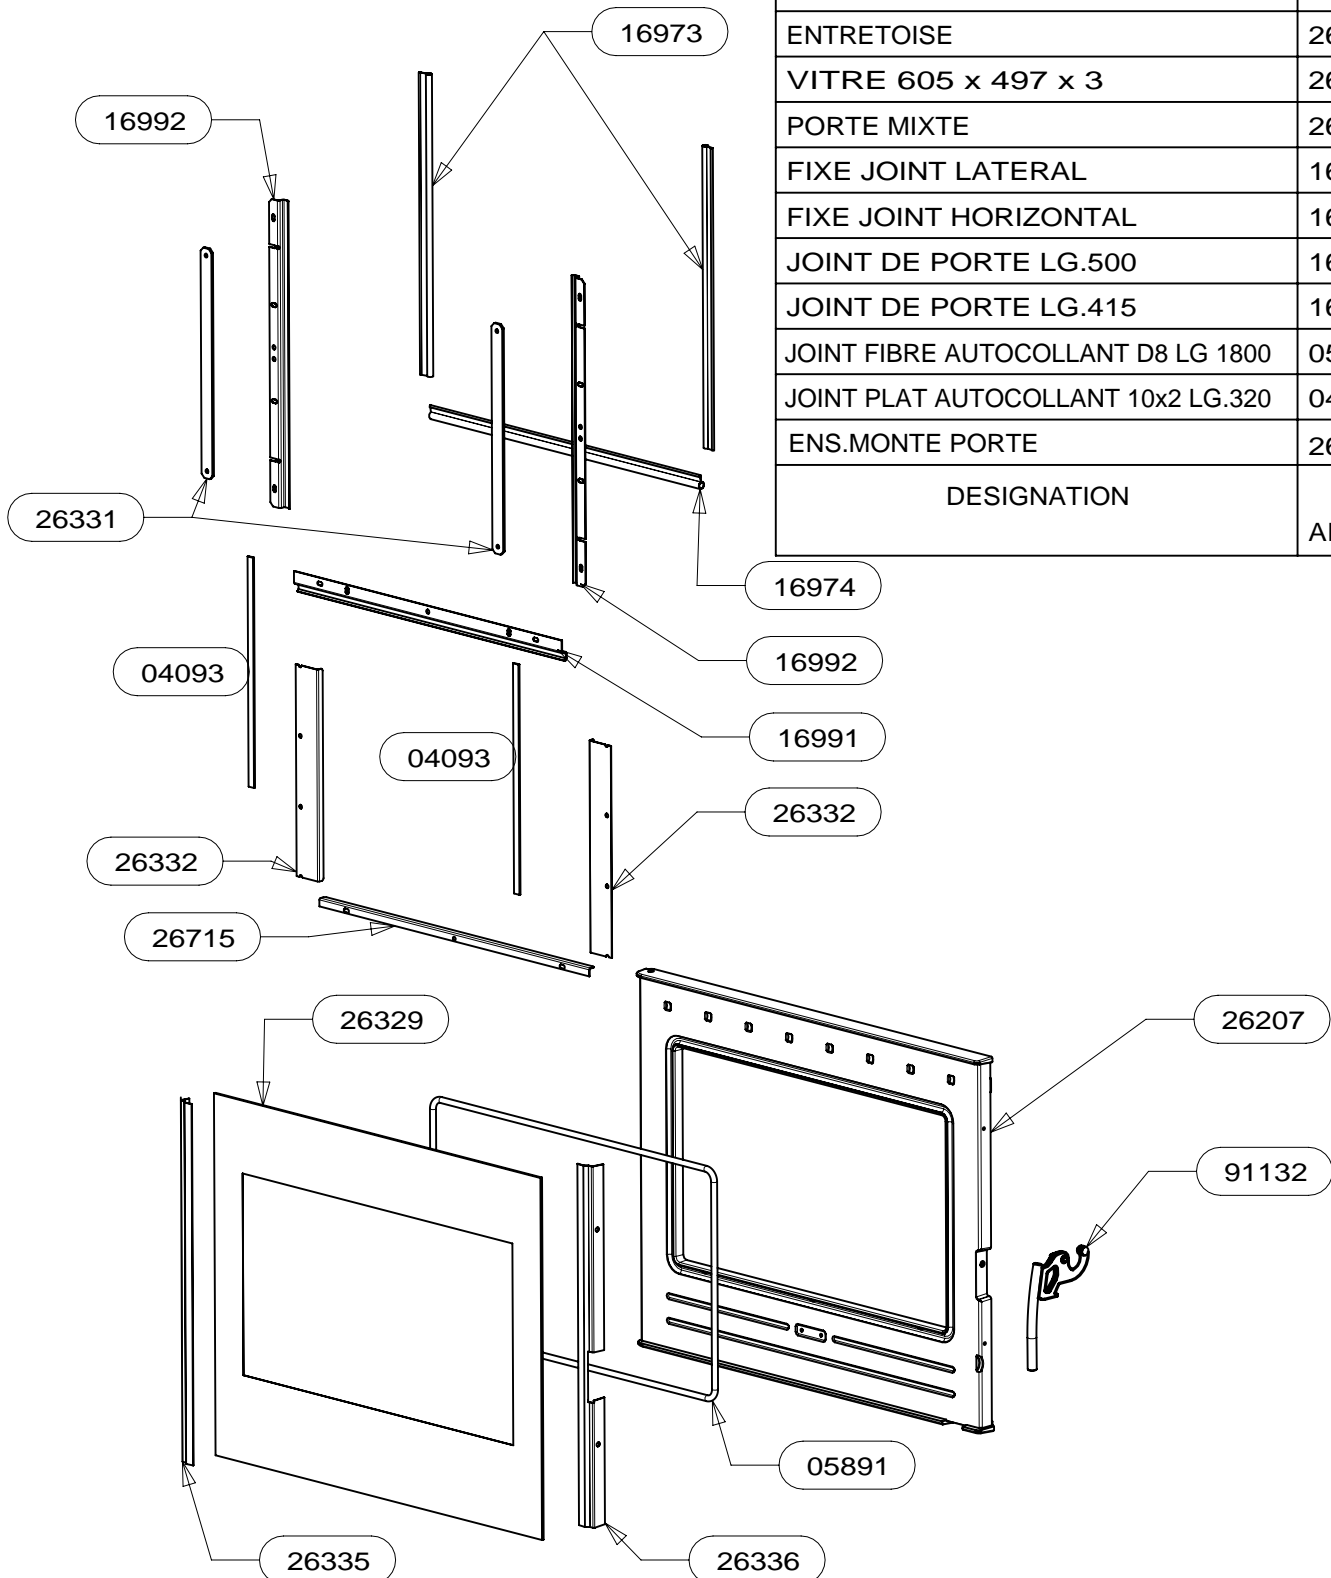

POUR TOUTE COMMANDE DE PIECES D'HABILLAGE, PRECISER IMPERATIVEMENT LA COULEUR !

ARRIERE D. A. ORLANDO -	28430	1
SOCLE	26911	1
ENTRETOISE DE DESSUS	20738	4
DESSUS	20654	1
COTE GAUCHE ENSEMBLE SOUDE	20646	1
COTE DROIT ENSEMBLE SOUDE	20645	1
PLAQUE DE SOL	20643	1
DOUBLE FOND	17163	1
ECRAN DE BUCHER	17019	1
TAMPON	17008	1
VIS A TOLE HEXAGONALE	15691	2
OBTURATEUR ARRIERE	15673	1
DOUILLE	12304	2
VIS A TOLE HEXAGONALE	11138	12
VIS A METAUX A TETE HEXAGONALE	03982	4
RONDELLE EVENTAIL A DENTURE EX	02877	6
VIS A TETE RONDE LARGE POZI	02738	2
DESIGNATION	CODE ARTICLE	QTE

91070	DEFLECTEUR VERMICULITE+DOUBLAGE	1
28690	TAMPON TOLE	1
28689	BUSE FONTE DIA.150/153	1
27299	PLAQUE D'ATRE ONDE	1
26334	DEFLECTEUR VITRE	1
20761	CHENET	1
18198	ATTACHE DE RESSORT	1
18197	FIXATION ATTACHE	1
17340	DOUBLAGE DEFLECTEUR DE FUMEE	1
17294	CALAGE DEFLECTEUR	3
17237	DEFLECTEUR DE FUMEE	1
17165	TIRETTE AIR DE GRILLE	1
17011	REGISTRE D'AIR	1
16999	PATTE D'ACCROCHAGE	2
16996	EQUERRE	2
16995	APPUI ARRIERE DE SOLE	1
16994	COTE INTERIEUR DE C.D.CHAUFFE	2
16980	ENS.SOUDE CORPS DE CHAUFFE	1
16971	RESSORT DE FERMETURE PB50	1
16783	SOLE PB50	1
16480	VIS AUTOTARAUD.M5X16	8
15468	RESSORT DE TRACTION	1
11138	VIS A TOLE HEXAGONALE	6
09951	ENS.SOUDE CENDRIER	1
04496	VIS A TOLE HEXAGONALE	7
03381	VIS H M5X18	1
03304	ECROU M5	1
02877	RONDELLE A DENT	1
CODE ARTICLE	DESIGNATION	QTE

POUR TOUTE COMMANDE DE PIECES
D'HABILLAGE, PRECISER IMPERATI-
VEMENT LA COULEUR!

ENSEMBLE MONTE POIGNEE RONDE	91132	1
BAVETTE	26715	1
FIXE VITRE DROIT	26336	1
FIXE VITRE GAUCHE	26335	1
PROTEGE JOINT	26332	2
ENTRETOISE	26331	2
VITRE 605 x 497 x 3	26329	1
PORTE MIXTE	26207	1
FIXE JOINT LATERAL	16992	2
FIXE JOINT HORIZONTAL	16991	1
JOINT DE PORTE LG.500	16974	1
JOINT DE PORTE LG.415	16973	2
JOINT FIBRE AUTOCOLLANT D8 LG 1800	05891	1
JOINT PLAT AUTOCOLLANT 10x2 LG.320	04093	2
ENS.MONTE PORTE	26330	1
DESIGNATION	CODE ARTICLE	QTE