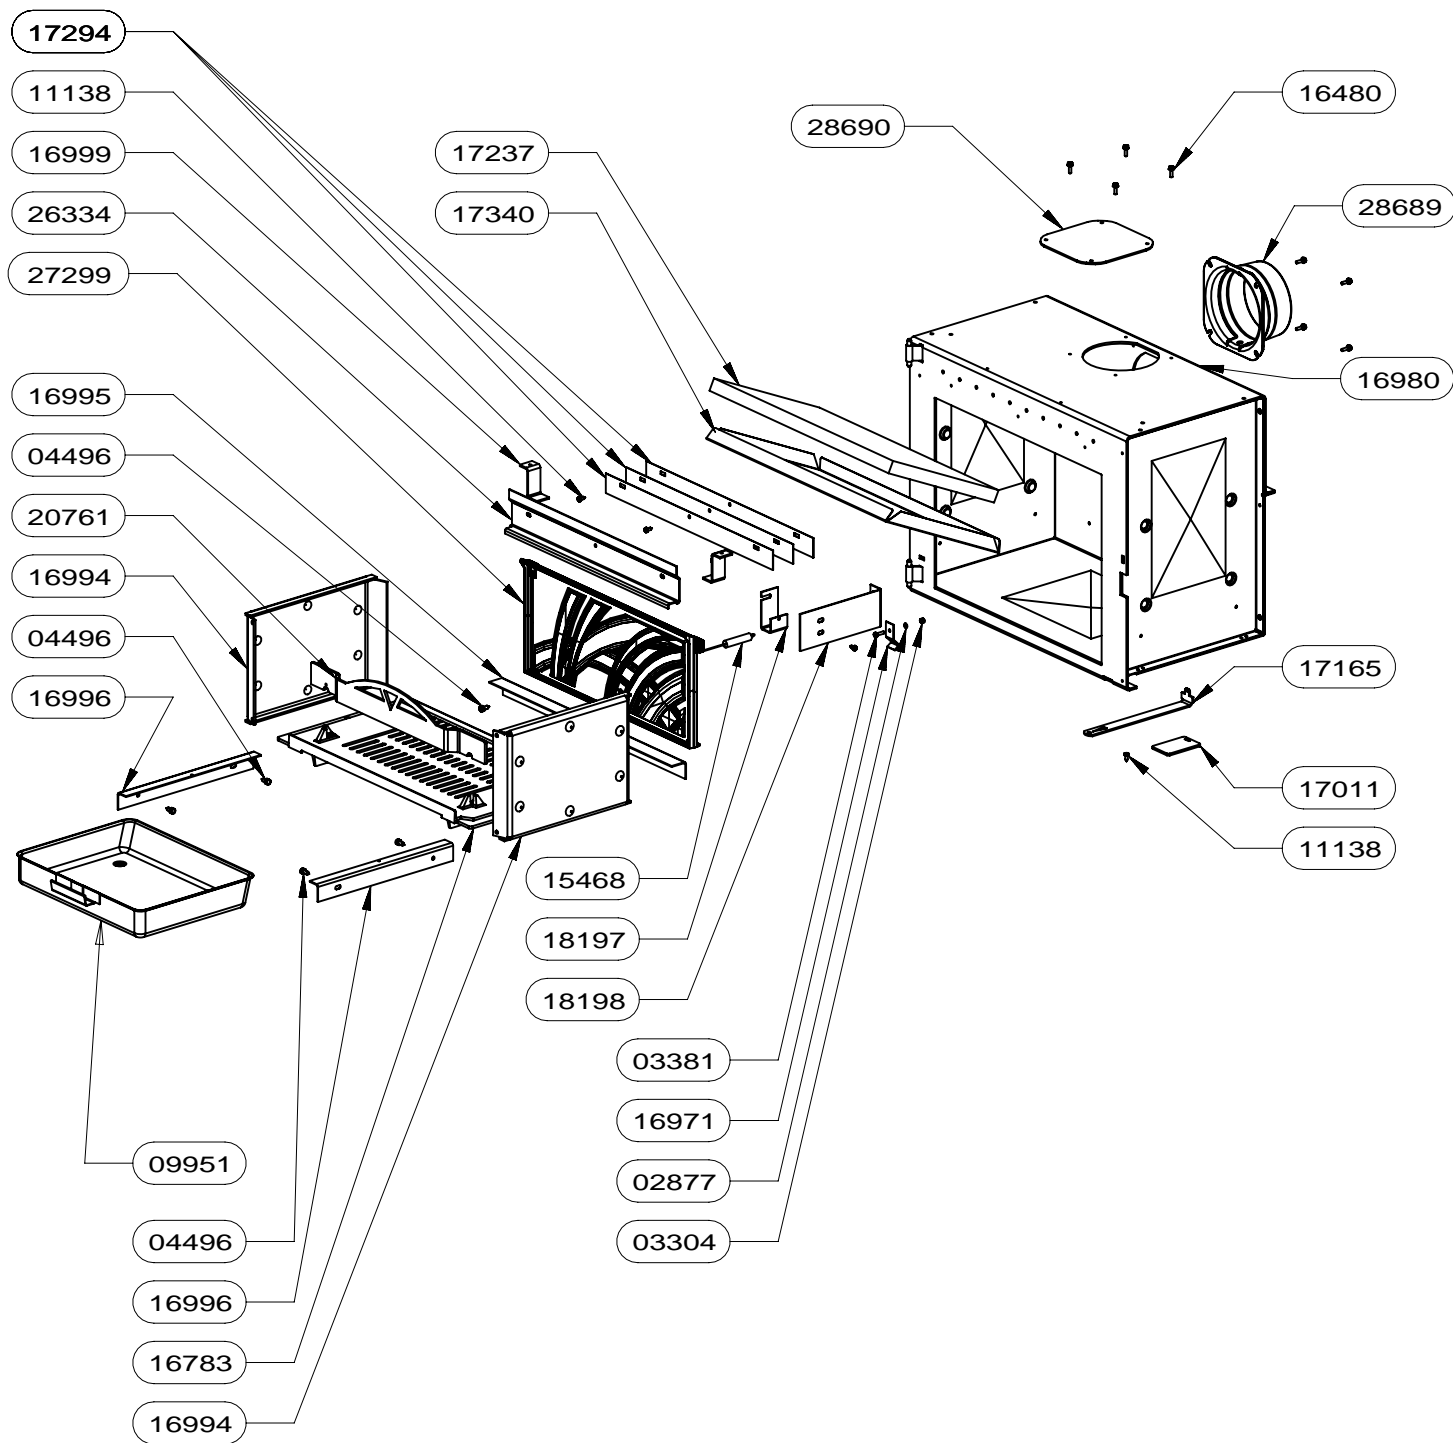

POUR TOUTE COMMANDE DE PIECES D'HABILLAGE, PRECISER IMPERATIVEMENT LA COULEUR !

ARRIERE D. A. ORLANDO -	28430	1
SOCLE	26911	1
ENTRETOISE DE DESSUS	20738	4
DESSUS	20654	1
COTE GAUCHE ENSEMBLE SOUDE	20646	1
COTE DROIT ENSEMBLE SOUDE	20645	1
PLAQUE DE SOL	20643	1
DOUBLE FOND	17163	1
ECRAN DE BUCHER	17019	1
TAMPON	17008	1
VIS A TOLE HEXAGONALE	15691	2
OBTURATEUR ARRIERE	15673	1
DOUILLE	12304	2
VIS A TOLE HEXAGONALE	11138	12
VIS A METAUX A TETE HEXAGONALE	03982	4
RONDELLE EVENTAIL A DENTURE EX	02877	6
VIS A TETE RONDE LARGE POZI	02738	2
DESIGNATION	CODE ARTICLE	QTE

91070	DEFLECTEUR VERMICULITE+DOUBLAGE	1
28690	TAMPON TOLE	1
28689	BUSE FONTE DIA.150/153	1
27299	PLAQUE D'ATRE ONDE	1
26334	DEFLECTEUR VITRE	1
20761	CHENET	1
18198	ATTACHE DE RESSORT	1
18197	FIXATION ATTACHE	1
17340	DOUBLAGE DEFLECTEUR DE FUMEE	1
17294	CALAGE DEFLECTEUR	3
17237	DEFLECTEUR DE FUMEE	1
17165	TIRETTE AIR DE GRILLE	1
17011	REGISTRE D'AIR	1
16999	PATTE D'ACCROCHAGE	2
16996	EQUERRE	2
16995	APPUI ARRIERE DE SOLE	1
16994	COTE INTERIEUR DE C.D.CHAUFFE	2
16980	ENS.SOUDE CORPS DE CHAUFFE	1
16971	RESSORT DE FERMETURE PB50	1
16783	SOLE PB50	1
16480	VIS AUTOTARAUD.M5X16	8
15468	RESSORT DE TRACTION	1
11138	VIS A TOLE HEXAGONALE	6
09951	ENS.SOUDE CENDRIER	1
04496	VIS A TOLE HEXAGONALE	7
03381	VIS H M5X18	1
03304	ECROU M5	1
02877	RONDELLE A DENT	1
CODE ARTICLE	DESIGNATION	QTE

OSUPRA

TURBO 2

KIT
EDITION 08/05

OSUPRA

TURBO 2

KIT
EDITION 08/05

24560	SACHET VISSERIE	1
24531 non vu	ENSEMBLE MONTE TURBO 2	/
24487	CABLE D'ALIMENTATION	1
24486	CAPOT DE CARTER	1
24485	PROTECTION DU MOTEUR	1
24484	COTE DROIT DU CARTER	1
24483	COTE GAUCHE DU CARTER	1
24482	CARTER DE TURBINE	1
17818	FIL TERRE	lg 400
16884	FIL BRUN	lg 240
16882	FIL ROUGE	lg 320
16324	THERMOSTAT DISQUE 40°	1
15413	VENTILATEUR TANGENTIEL	1
12530	INVERSEUR UNIPOLAIRE	1
11136	VIS A TOLE HEXAGONALE	3
09287	SERRE-CABLE	1
07321	COLLIER DE FIXATION	1
06212	BORNIER	1
02729	VIS A TOLE CBL POZI	13
REPERE	DESIGNATION	OTE