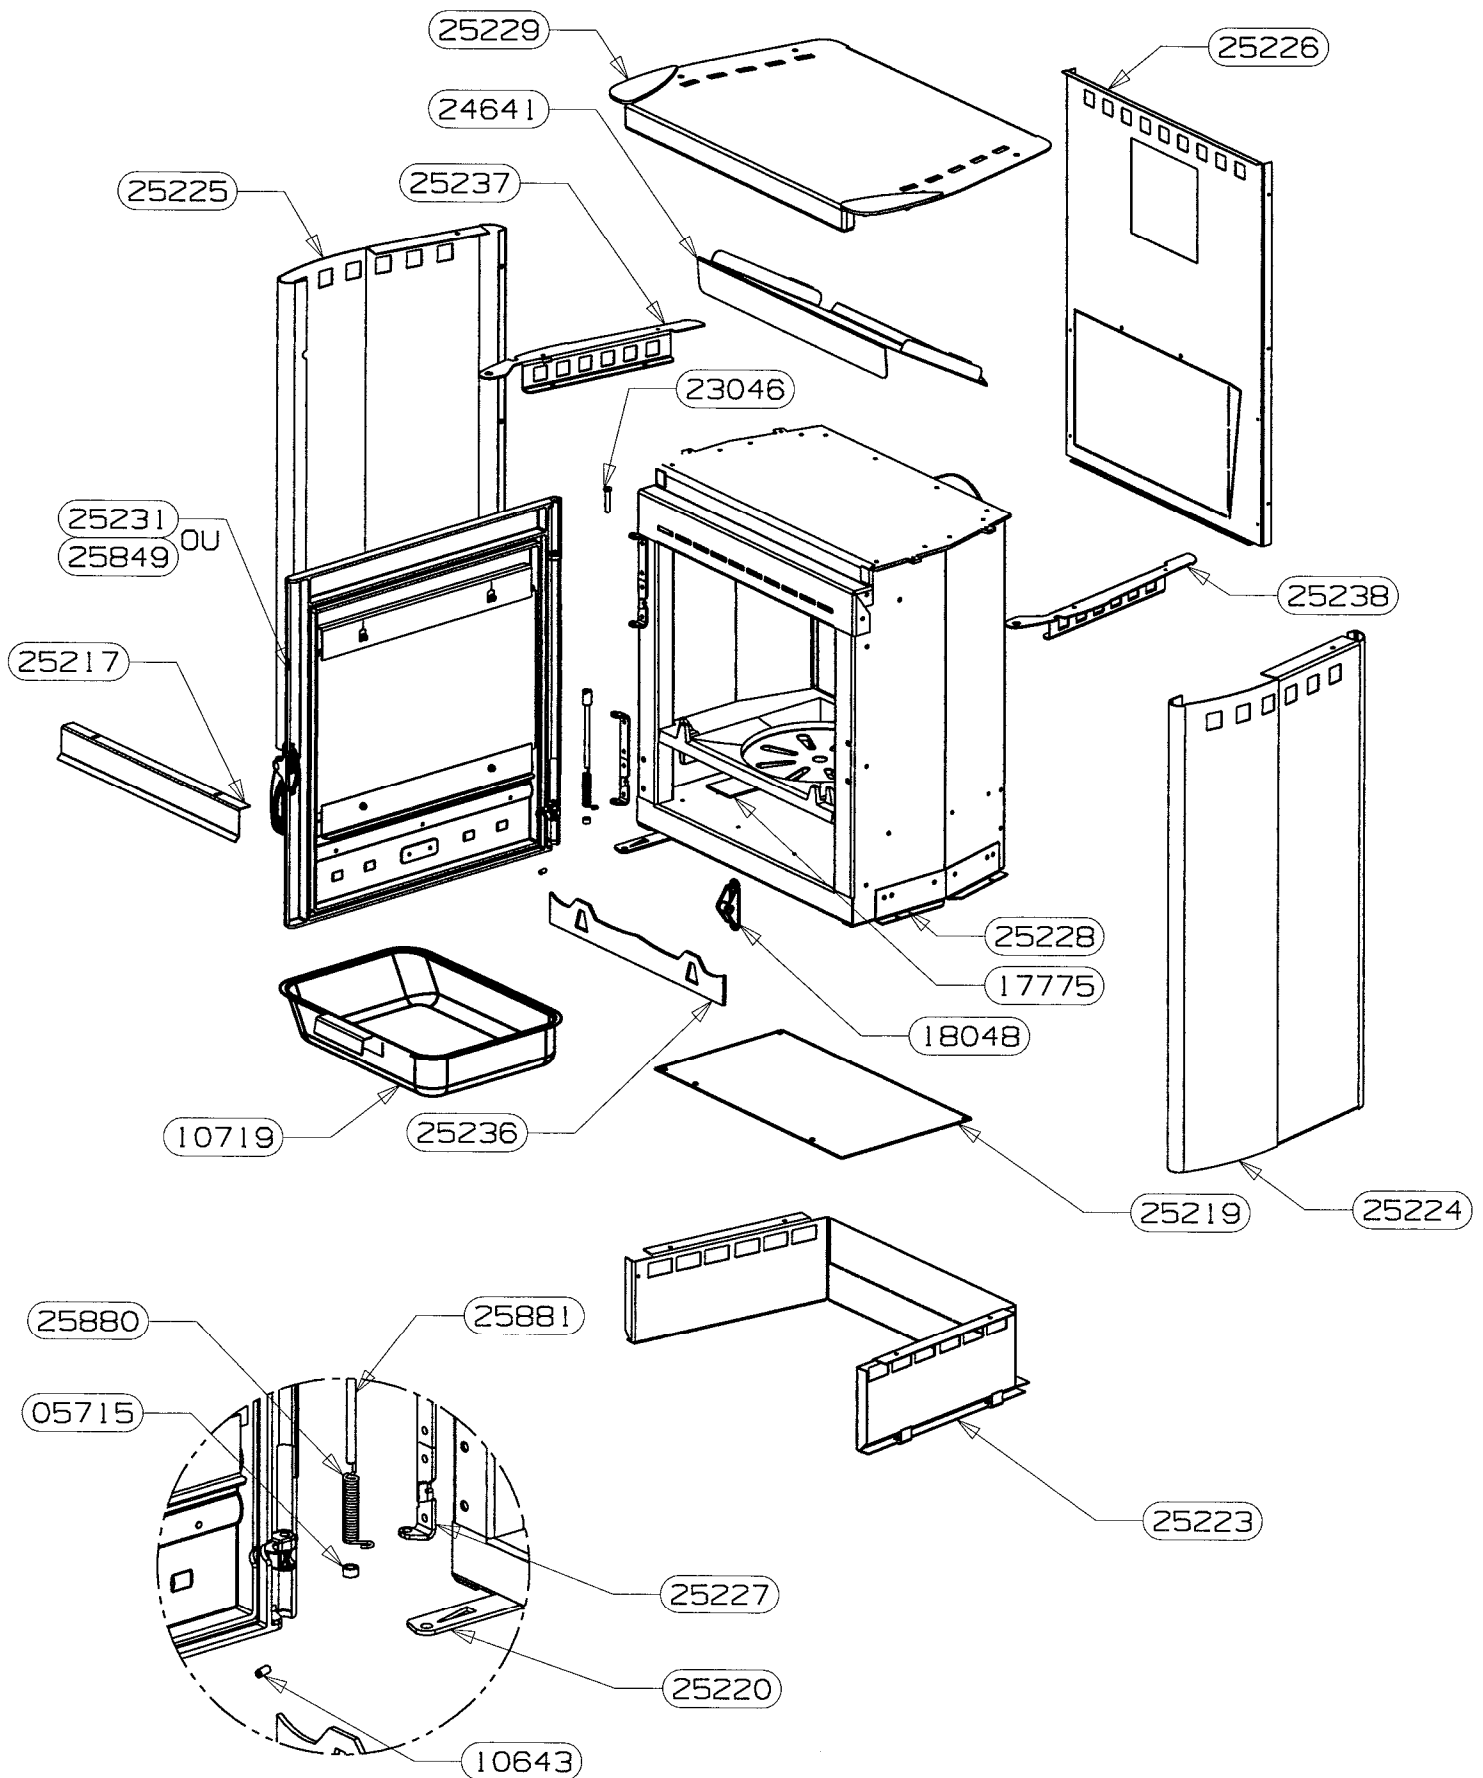

POUR TOUTE COMMANDE DE PIECES D'HABILLAGE,
PRECISER IMPERATIVEMENT LA COULEUR !

CENTREUR DE PORTE	26046	1
SUPPORT BAGUETTES E.S.	25847	2
BAGUETTES ISERAN	25838	2
POIGNEE DE PORTE	25235	1
VITRE DE PORTE	25234	1
FIXE VITRE	25233	2
PORTE FONTE (percee	23745	1
DOUILLE EPAULEE ZNN	22834 non vu	1
VIS AUTOTARAUDEUSE C HC	16396	4
RONDELLE ONDUFLEX	11481 non vu	2
VIS CHC M6x16	10762 non vu	1
JOINT RECTANGULAIRE 8x14	10113 non vu	2.2 m
JOINT PLAT 10x2	04093 non vu	1.6 m
RONDELLE A DENT DE 5 ZNN	02877 non vu	6
ECROU H M5	02745 non vu	6
DESIGNATION	CODE ARTICLE	QTE

SOLE PERCEE	26912	1
TRAVERSE SUP C.D.C.	26040	1
COTE INTERIEUR C.D.C.	25222	2
PLAQUE D'ATRE TOLE	25221	1
FOND DE CORPS DE CHAUFFE	25218	1
DESSUS CORPS DE CHAUFFE	25216	1
PAROI CORPS DE CHAUFFE	25215	1
EQUERRE PLIABLE L=240	24746	2
EQUERRE APPUI COTE	24702	2
GRILLE PB 2000	18026	1
JOINT DE BUSE	15667	1
BUSE D. 120/125	15401	1
DESIGNATION	CODE ARTICLE	QTE

POUR TOUTE COMMANDE DE PIECES D'HABILLAGE,
PRECISER IMPERATIVEMENT LA COULEUR !

AXE DE MANOEUVRE DIN	25881	1
RESSORT DE TORSION	25880	1
PORTE SANS BAGUETTES E.M.	25849	1
RAIDISSEUR COTE DROIT	25238	1
RAIDISSEUR COTE GAUCHE	25237	1
CHENET ISERAN	25236	1
PORTE BAGUETTES E.M.	25231	1
DESSUS HABILLAGE E.M.	25229	1
ENSEMBLE C.D.C.	25228	1
CHARNIERE DE PORTE	25227	1
PROTECTION ARRIERE	25226	1
COTE HABILLAGE GAUCHE	25225	1
COTE HABILLAGE DROIT	25224	1
BUCHER	25223	1
TIRETTE AIR DE GRILLE	25220	1
PROTECTION DE SOL	25219	1
DEFLECTEUR DE VITRE	25217	1
DEFLECTEUR DE FUMEE	24641	1
AXE DE CHARNIERE	23046	1
ENSEMBLE FERMETURE	18048	1
REGISTRE D'AIR	17775	1
CENDRIER E.SOUDE	10719	1
VIS SANS TETE A 6 PANS CREUX C	10643	1
DOUILLE POUR PIVOT	05715	1
DESIGNATION	CODE ARTICLE	QTE