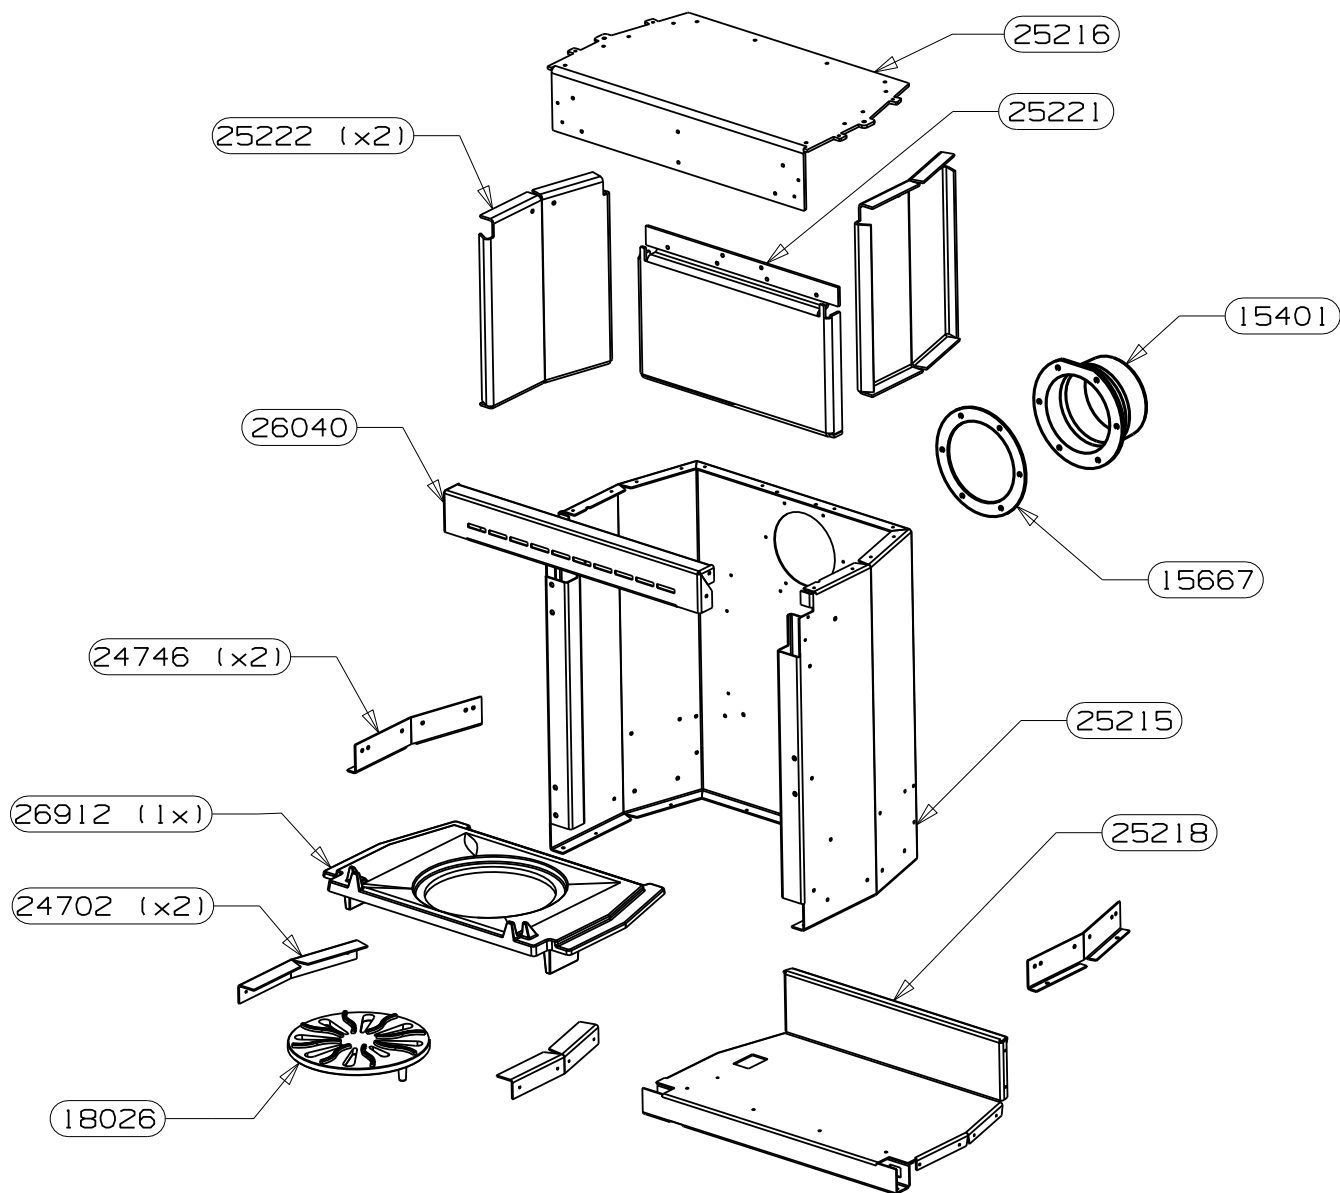

POUR TOUTE COMMANDE DE PIECES D'HABILLAGE,
PRECISER IMPERATIVEMENT LA COULEUR !

CENTREUR DE PORTE	26046	1
SUPPORT BAGUETTES E.S.	25847	2
BAGUETTES ISERAN	25838	2
POIGNEE DE PORTE	25235	1
VITRE DE PORTE	25234	1
FIXE VITRE	25233	2
PORTE FONTE (percee	23745	1
DOUILLE EPAULEE ZNN	22834 non vu	1
VIS AUTOTARAUDEUSE C HC	16396	4
RONDELLE ONDUFLEX	11481 non vu	2
VIS CHC M6x16	10762 non vu	1
JOINT RECTANGULAIRE 8x14	10113 non vu	2.2 m
JOINT PLAT 10x2	04093 non vu	1.6 m
RONDELLE A DENT DE 5 ZNN	02877 non vu	6
ECROU H M5	02745 non vu	6
DESIGNATION	CODE ARTICLE	QTE

SOLE PERCEE	26912	1
TRAVERSE SUP C.D.C.	26040	1
COTE INTERIEUR C.D.C.	25222	2
PLAQUE D'ATRE TOLE	25221	1
FOND DE CORPS DE CHAUFFE	25218	1
DESSUS CORPS DE CHAUFFE	25216	1
PAROI CORPS DE CHAUFFE	25215	1
EQUERRE PLIABLE L=240	24746	2
EQUERRE APPUI COTE	24702	2
GRILLE PB 2000	18026	1
JOINT DE BUSE	15667	1
BUSE D. 120/125	15401	1
DESIGNATION	CODE ARTICLE	QTE

POUR TOUTE COMMANDE DE PIECES D'HABILLAGE,
PRECISER IMPERATIVEMENT LA COULEUR !

AXE DE MANOEUVRE DIN	25881	1
RESSORT DE TORSION	25880	1
PORTE SANS BAGUETTES E.M.	25849	1
RAIDISSEUR COTE DROIT	25238	1
RAIDISSEUR COTE GAUCHE	25237	1
CHENET ISERAN	25236	1
PORTE BAGUETTES E.M.	25231	1
DESSUS HABILLAGE E.M.	25229	1
ENSEMBLE C.D.C.	25228	1
CHARNIERE DE PORTE	25227	1
PROTECTION ARRIERE	25226	1
COTE HABILLAGE GAUCHE	25225	1
COTE HABILLAGE DROIT	25224	1
BUCHER	25223	1
TIRETTE AIR DE GRILLE	25220	1
PROTECTION DE SOL	25219	1
DEFLECTEUR DE VITRE	25217	1
DEFLECTEUR DE FUMEE	24641	1
AXE DE CHARNIERE	23046	1
ENSEMBLE FERMETURE	18048	1
REGISTRE D'AIR	17775	1
CENDRIER E.SOUDE	10719	1
VIS SANS TETE A 6 PANS CREUX C	10643	1
DOUILLE POUR PIVOT	05715	1
DESIGNATION	CODE ARTICLE	QTE