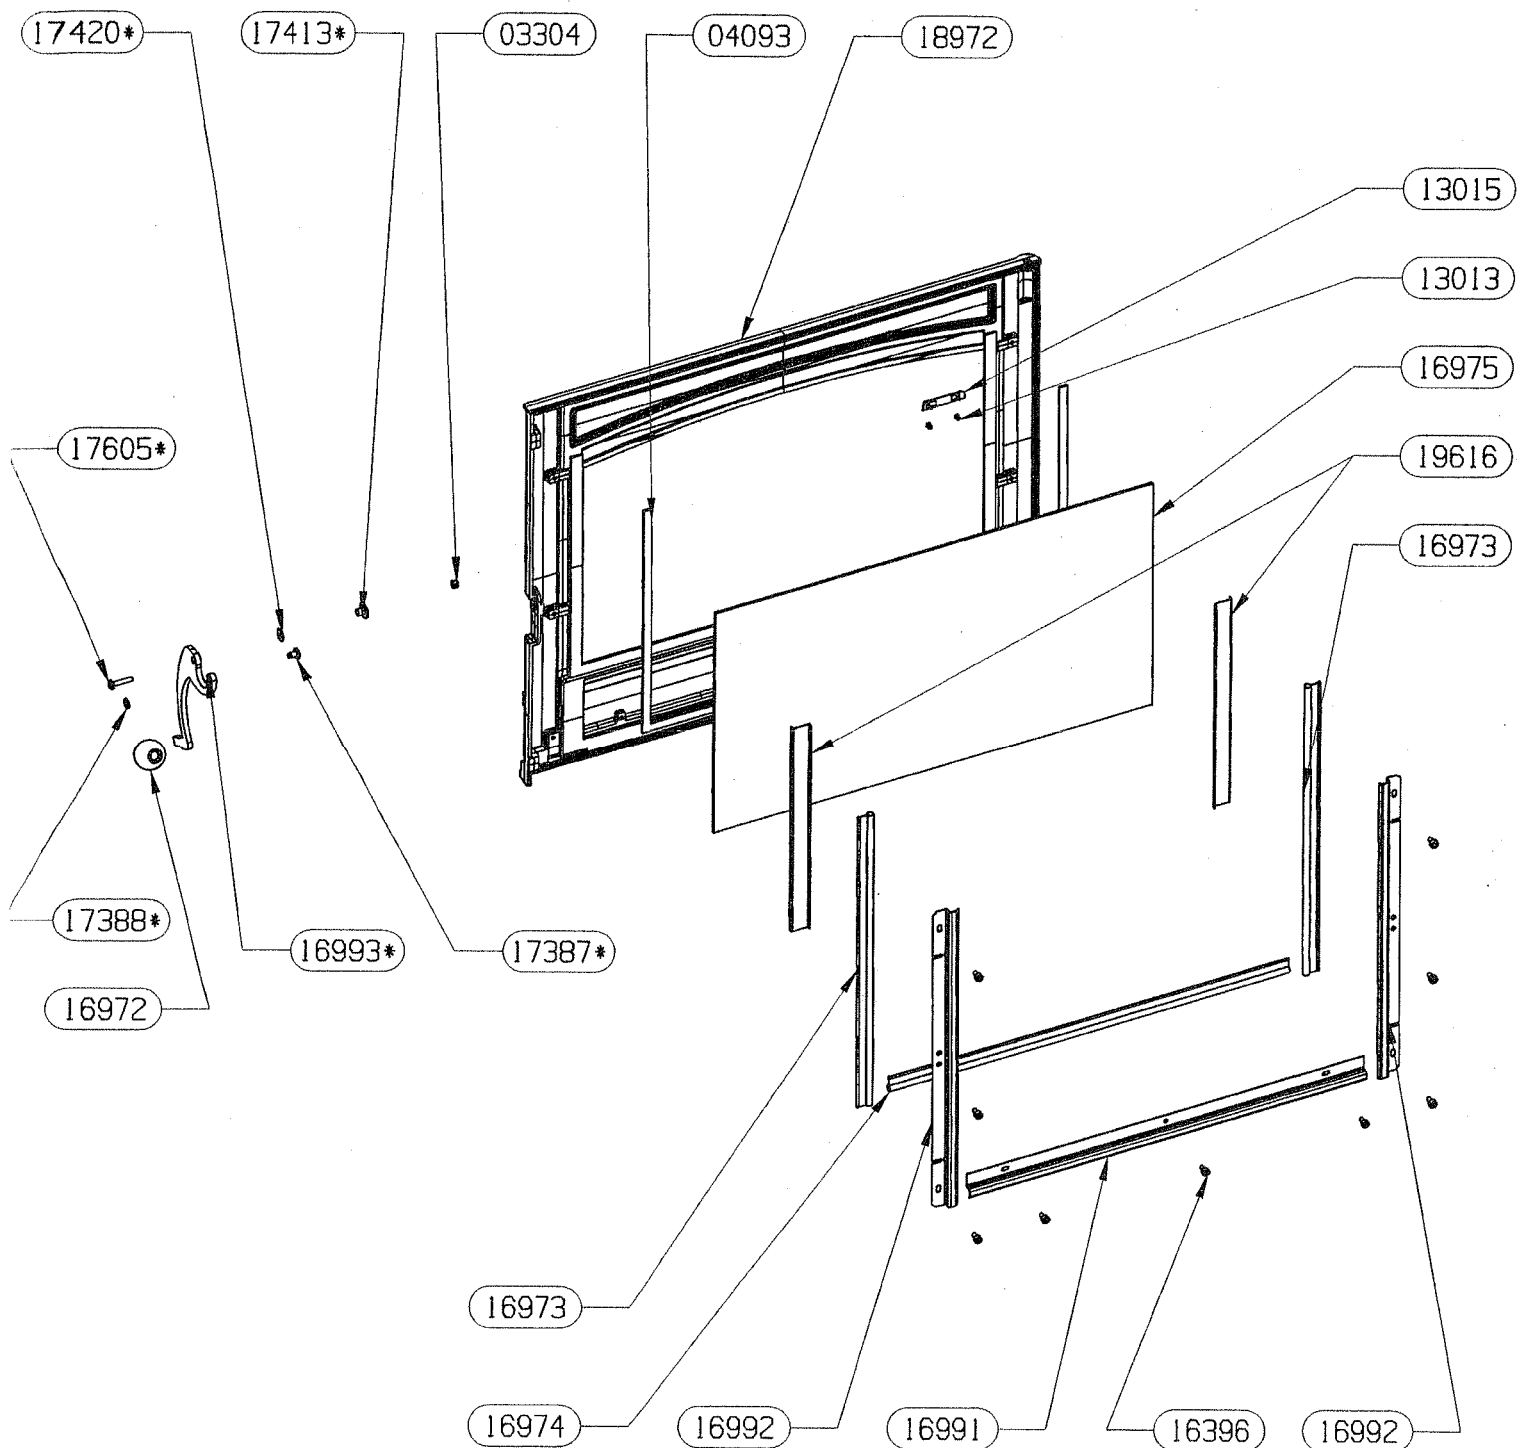

PIECES NON REPRESENTEES :

17778 SACHET VISSERIE TAMPON

02738	VIS A TETE RONDE LARGE POZI	2
02743	ECROU HEXAGONAL	2
04496	VIS A TOLE HEXAGONALE	4
11138	VIS A TOLE HEXAGONALE	20
15652	VIS A TOLE FRAISEE POZI	4
15673	OBTURATEUR ARRIERE	1
16897	TAMPON	1
17014	APPUI DESSUS	4
17017	ARRIERE	1
18971	DESSUS PB 50 RUSTIQUE	1
19427	COTE DROIT HABILLAGE	1
19428	COTE GAUCHE HABILLAGE	1
19429	BAVETTE	1
19430	ECRAN LATERAL	2
19431	ECRAN DE BUCHER	1
19812	DEMI-SOCLE	2
CODE ARTICLE	DESIGNATION	QTE

PIECE NON DESSINEE :
07232 MAIN FROIDE

03304	ECROU HEXAGONAL AUTOFREINE FENDU	1
04093	JOINT PLAT 10X2	1
13013	CLIP TUBULAIRE "RAPID"	2
13015	LOGO SUPRA	1
16396	VIS AUTOTARAUDEUSE C HC	9
16972	BOUTON DE PORTE PB50	1
16973	JOINT DE PORTE LG.415	2
16974	JOINT DE PORTE LG.500	1
16975	VITRE	1
16991	FIXE JOINT HORIZONTAL	1
16992	13015	2
16993•	POIGNEE	1
17387•	GALET	1
17388•	RONDELLE	1
17413•	DOUILLE AXE DE PORTE	1
17420•	RONDELLE ELASTIQUE BOMBEE	1
17605•	VIS CBE HC M5x25	1
18972	PORTE PB50 RUSTIQUE	1
18999 non vu	ENS. MONTE PORTE PB50	1
19616	PROTEGE JOINT	2
91076 non vu	ENS. POIGNEE MONTEE	1
91081 non vu	JOINT LATERAUX + PROTEGE JOINT	2
CODE ARTICLE	DESIGNATION	QTE

PIECES NON REPRESENTEES :
11768 ADAPTATEUR BUSE 150/153

02877	RONDELLE EVENTAIL A DENTURE EXTERIEURE	1
03304	ECROU HEXAGONAL AUTOFREINE FENDU	1
03381	VIS A METAUX A TETE HEXAGONALE	1
09951	ENS. SOUDE CENDRIER	1
11138	VIS A TOLE HEXAGONALE	7
11138	VIS A TOLE HEXAGONALE	5
16480	VIS AUTOTARAUDEUSE H E	8
16783	SOLE	1
16784	PLAQUE D'ATRE CONTEMPORAINE	1
16971	RESSORT DE FERMETURE	1
16980	ENS.SOUDE CORPS DE CHAUFFE	1
16986	BUSE PB50 ENS. SOUDE	1
16989	DEFLECTEUR VITRE	1
16994	COTE INTERIEUR DE CORPS DE CHAUFFE	2
16995	APPUI ARRIERE DE SOLE	1
16996	APPUI LATERAL DE SOLE	2
16999	PATTE D'ACCROCHAGE	2
17011	REGISTRE D'AIR	1
17165	TIRETTE AIR DE GRILLE	1
17237*	DEFLECTEUR VERMICULITE	1
17294	CALAGE DEFLECTEUR DE VITRE	3
17340	DOUBLAGE DEFLECTEUR INOX	1
17634	CHENET	1
91070 non vu	ENS. DEFLECTEUR + VERMICULITE	1
CODE ARTICLE	DESIGNATION	QTE