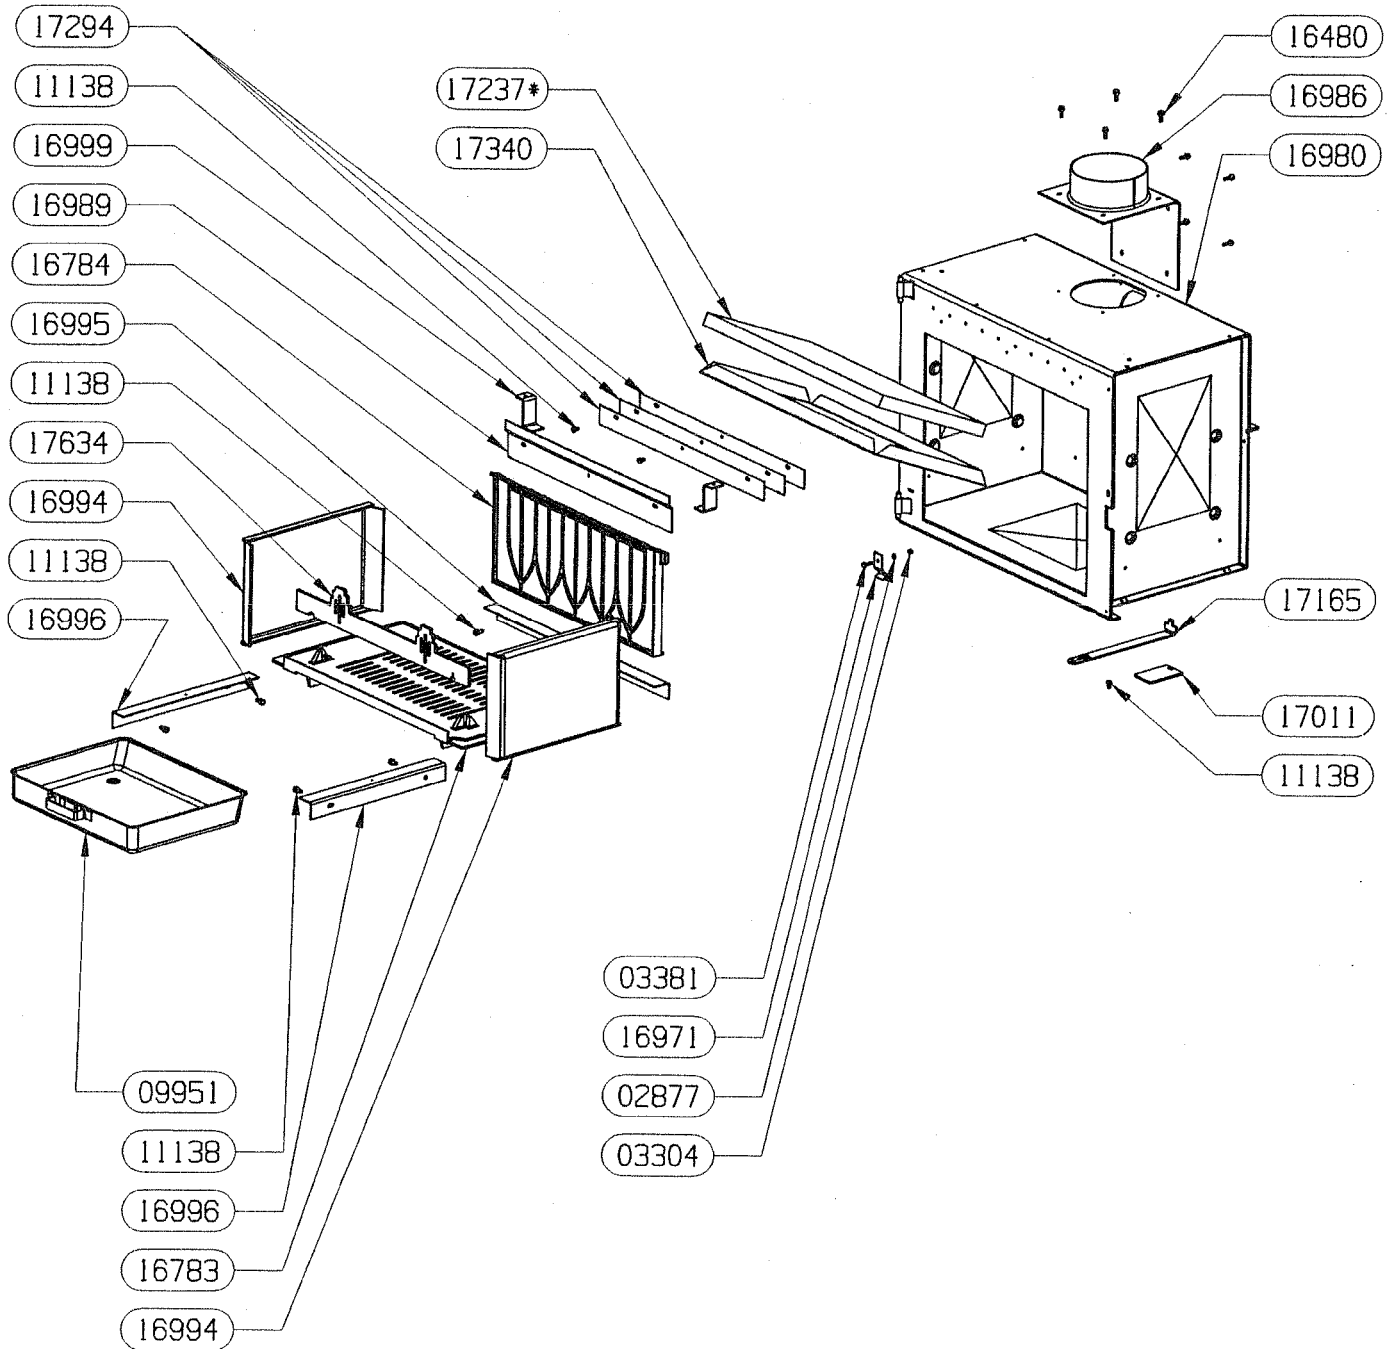

PIECES NON REPRESENTEES :

17778 SACHET VISSERIE TAMPON

02738	VIS A TETE RONDE LARGE POZI	2
02743	ECROU HEXAGONAL	2
04496	VIS A TOLE HEXAGONALE	4
11138	VIS A TOLE HEXAGONALE	20
15652	VIS A TOLE FRAISEE POZI	4
15673	OBTURATEUR ARRIERE	1
16897	TAMPON	1
17014	APPUI DESSUS	4
17017	ARRIERE	1
18971	DESSUS PB 50 RUSTIQUE	1
19427	COTE DROIT HABILLAGE	1
19428	COTE GAUCHE HABILLAGE	1
19429	BAVETTE	1
19430	ECRAN LATERAL	2
19431	ECRAN DE BUCHER	1
19812	DEMI-SOCLE	2
CODE ARTICLE	DESIGNATION	QTE

PIECE NON DESSINEE :
07232 MAIN FROIDE

03304	ECROU HEXAGONAL AUTOFREINE FENDU	1
04093	JOINT PLAT 10X2	1
13013	CLIP TUBULAIRE "RAPID"	2
13015	LOGO SUPRA	1
16396	VIS AUTOTARAUDEUSE C HC	9
16972	BOUTON DE PORTE PB50	1
16973	JOINT DE PORTE LG.415	2
16974	JOINT DE PORTE LG.500	1
16975	VITRE	1
16991	FIXE JOINT HORIZONTAL	1
16992	13015	2
16993•	POIGNEE	1
17387•	GALET	1
17388•	RONDELLE	1
17413•	DOUILLE AXE DE PORTE	1
17420•	RONDELLE ELASTIQUE BOMBEE	1
17605•	VIS CBE HC M5x25	1
18972	PORTE PB50 RUSTIQUE	1
18999 non vu	ENS. MONTE PORTE PB50	1
19616	PROTEGE JOINT	2
91076 non vu	ENS. POIGNEE MONTEE	1
91081 non vu	JOINT LATERAUX + PROTEGE JOINT	2
CODE ARTICLE	DESIGNATION	QTE

PIECES NON REPRESENTEES :
11768 ADAPTATEUR BUSE 150/153

02877	RONDELLE EVENTAIL A DENTURE EXTERIEURE	1
03304	ECROU HEXAGONAL AUTOFREINE FENDU	1
03381	VIS A METAUX A TETE HEXAGONALE	1
09951	ENS. SOUDE CENDRIER	1
11138	VIS A TOLE HEXAGONALE	7
11138	VIS A TOLE HEXAGONALE	5
16480	VIS AUTOTARAUDEUSE H E	8
16783	SOLE	1
16784	PLAQUE D'ATRE CONTEMPORAINE	1
16971	RESSORT DE FERMETURE	1
16980	ENS.SOUDE CORPS DE CHAUFFE	1
16986	BUSE PB50 ENS. SOUDE	1
16989	DEFLECTEUR VITRE	1
16994	COTE INTERIEUR DE CORPS DE CHAUFFE	2
16995	APPUI ARRIERE DE SOLE	1
16996	APPUI LATERAL DE SOLE	2
16999	PATTE D'ACCROCHAGE	2
17011	REGISTRE D'AIR	1
17165	TIRETTE AIR DE GRILLE	1
17237*	DEFLECTEUR VERMICULITE	1
17294	CALAGE DEFLECTEUR DE VITRE	3
17340	DOUBLAGE DEFLECTEUR INOX	1
17634	CHENET	1
91070 non vu	ENS. DEFLECTEUR + VERMICULITE	1
CODE ARTICLE	DESIGNATION	QTE