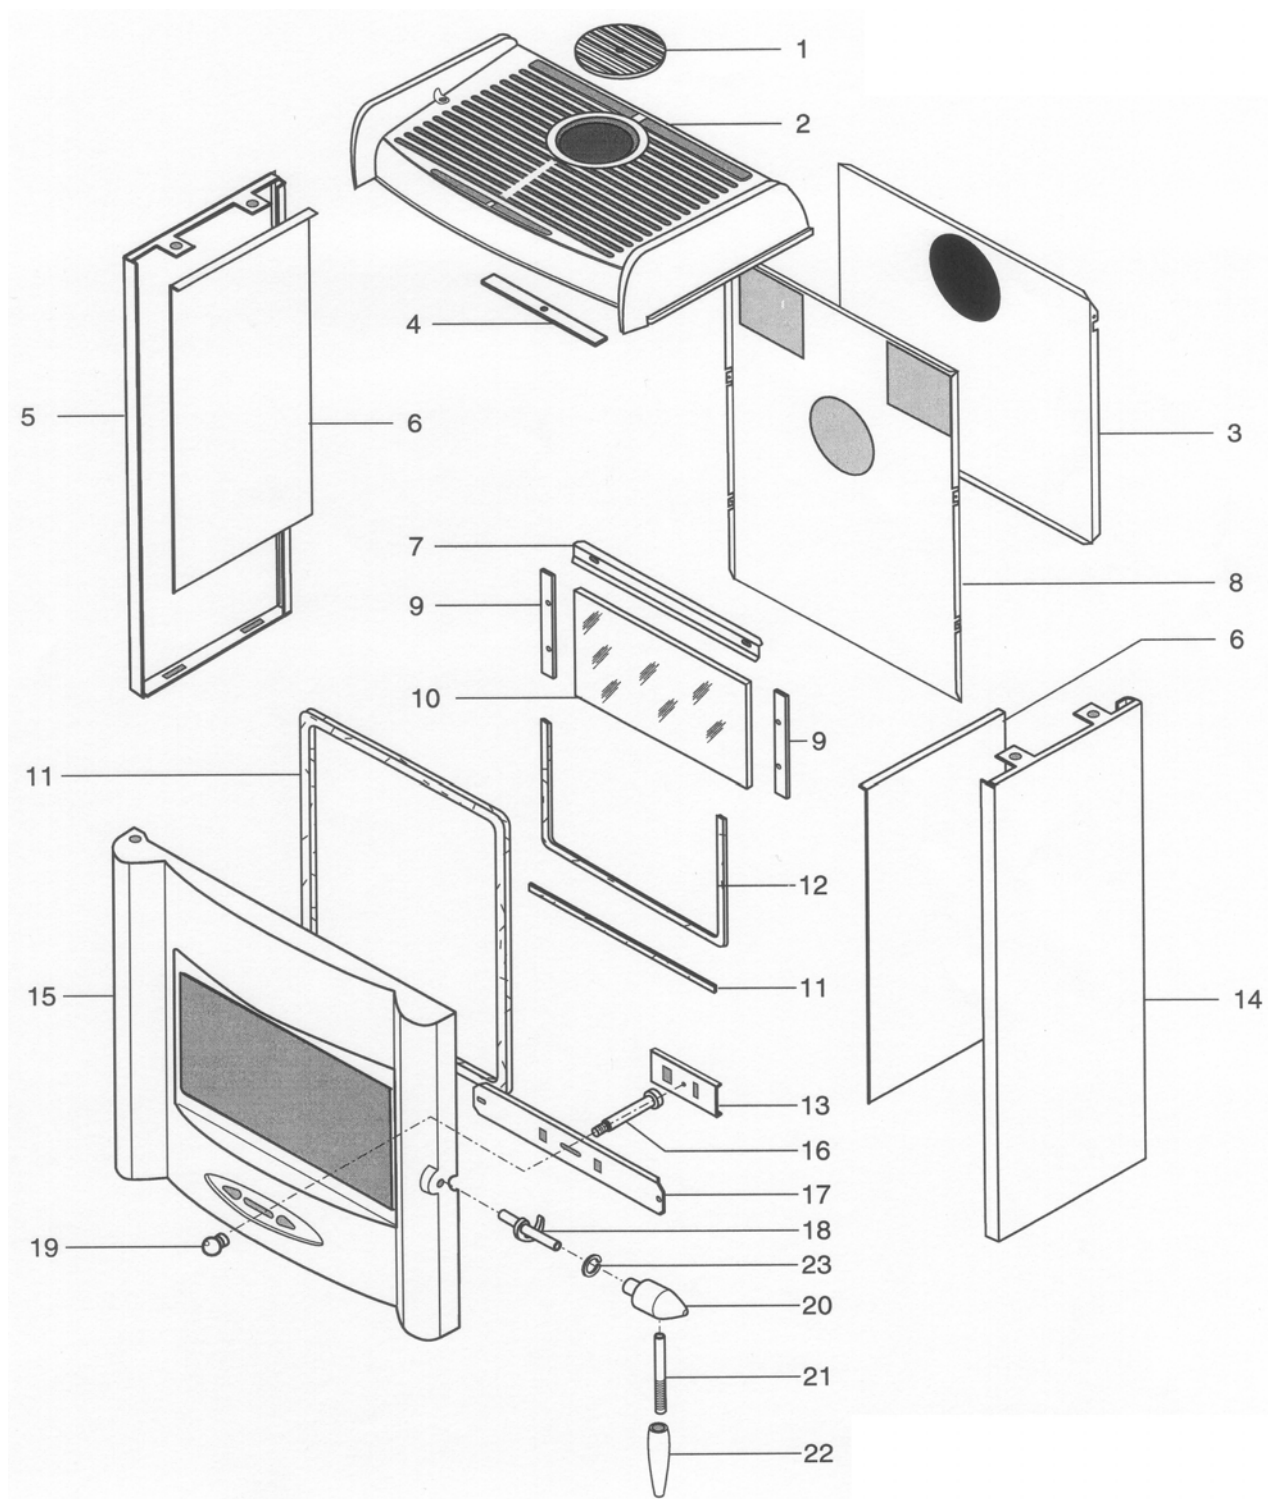

SUPRA

FINLANDE 2-10 / FINLANDE 2-03 ERSATZTEILE AUS BLECH + TUR

FINLANDE 2-10 / FINLANDE 2-03
ERSATZTEILE AUS BLECH + TUR

NR	BEZEICHNUNG	FINLANDE 2-10	FINLANDE 2-03
1	Einlegendeckel aux Guß	15604PZ	15604PO
2	Guß Deckel	16298--UPZ	16298--UPZ
3	Hinteres Schutzblech	/	
4	Einlegendeckel Befästigung	15837	15837
5	Linke Seite Blech	16857PZ	16857PV
6	Seite Schutzblech	16858	16858
7	Luftumlenkungsblech	15414PB	15414PB
8	Hinteres Schutzblech	17578	17578
9	Scheibe Halterung	15263PB	15263PB
10	Tür Scheibe	15148	15148
11	Tür Dichtung	10113	10113
12	Scheibe Dichtung	04093	04093
13	Luftschieber	15553PO	15553PO
14	Rechte Seite Blech	16856PZ	16856PV
15	Tür	16297--UPZ	16297--UPZ
16	Luftregler Achse	15551	15551
17	Luftregler	15550PO	15550PO
18	Schloß Nase	16181--N	16181--N
19	Luftregler Bedienungsknopf	16305	16305
20	Schließung Achse	16338--O	16338--O
21	Vergolden Schließhebel	16337--O	16337--O
22	Türgriff aus Buche	16339	16339
23	Unterleg Scheibe	16723	16723
-	Komplette Tür	16304PZ	16304PZ