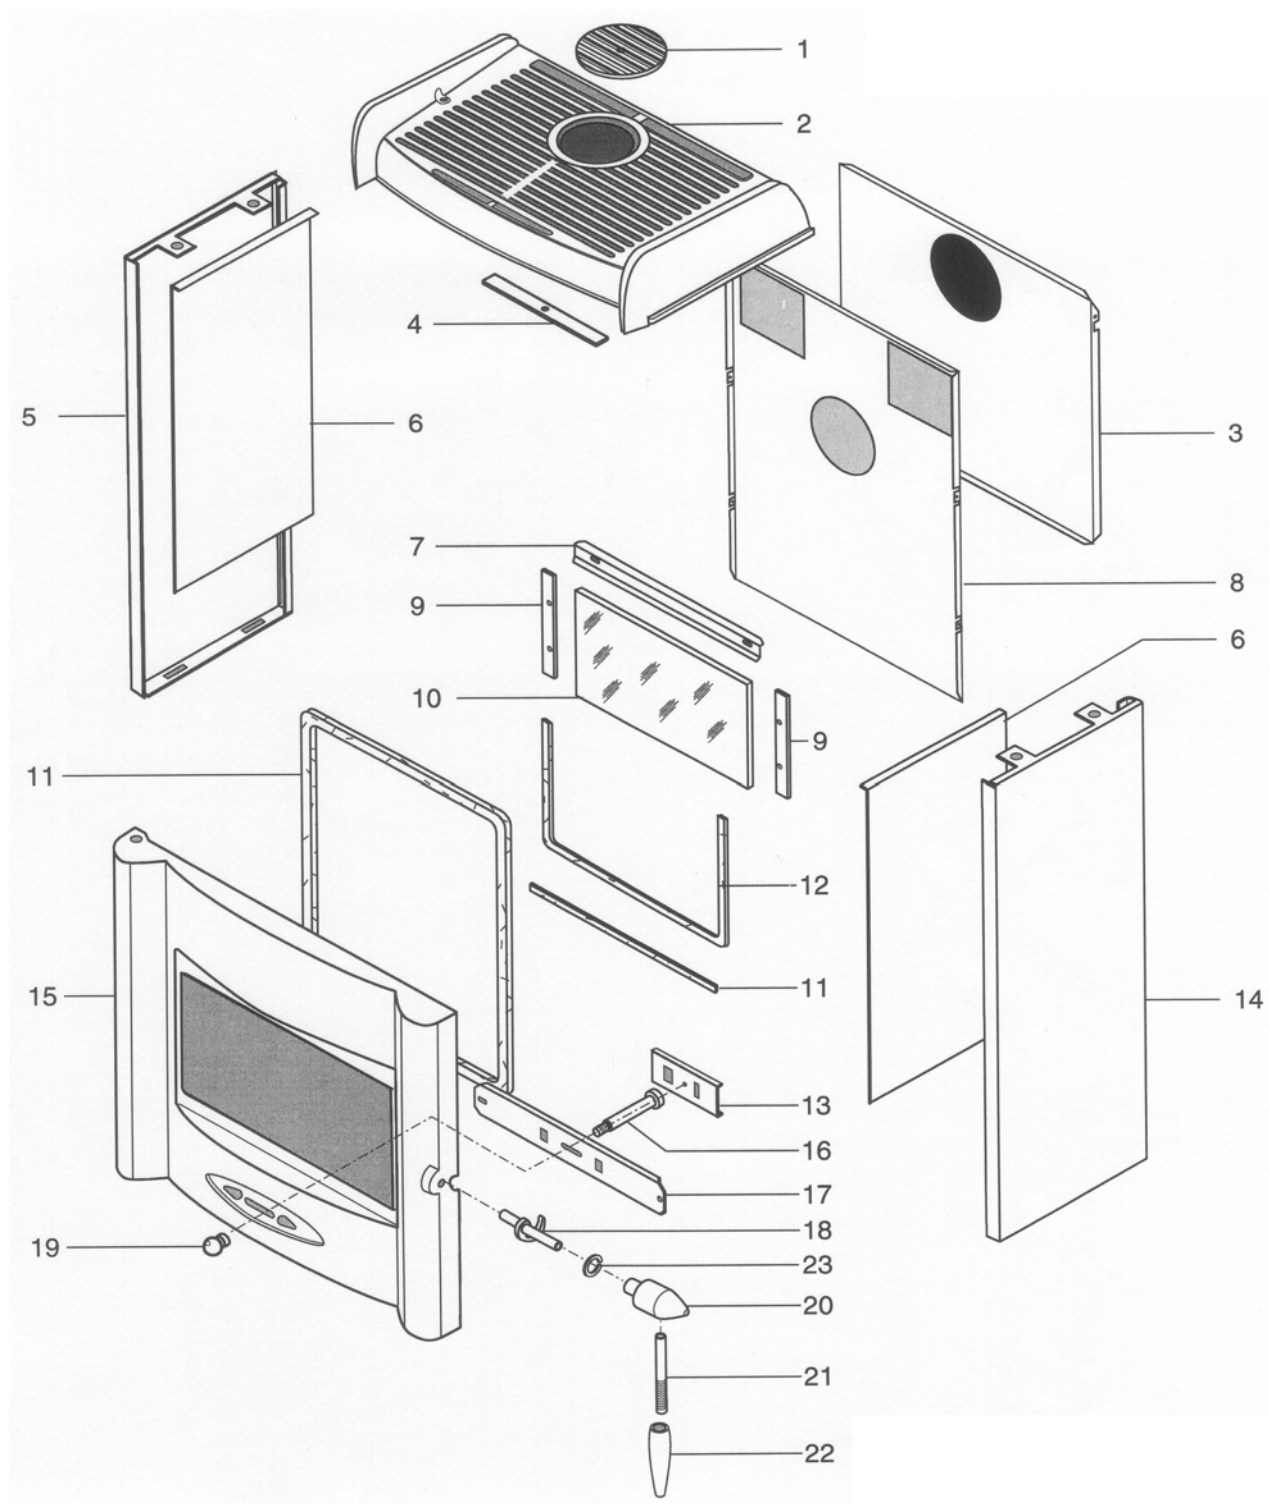

### ERSATZTEILE AUS BLECH + TUR

<b>FINLANDE 01 - 03 - 06 - 07</b> <b>ERSATZTEILE AUS BLECH + TUR</b>
---

NR	BEZEICHNUNG	FINLANDE 01	FINLANDE 03	FINLANDE 06	FINLANDE 07
1	Einlegendeckel aux Guß	15604PO	15604PO	15604PO	15604PO
2	Guß Deckel	16298--UPO	16298--UPO	16298--UPO	16298--UPO
3	Hinteres Schutzblech	/			
4	Einlegendeckel Befästigung	15837	15837	15837	15837
5	Linke Seite Blech	16857PP	16857PV	16857PU	17366
6	Seite Schutzblech	16858	16858	16858	16858
7	Luftumlenkungsblech	15414PB	15414PB	15414PB	15414PB
8	Hinteres Schutzblech	17578	17578	17578	17578
9	Scheibe Halterung	15263PB	15263PB	15263PB	15263PB
10	Scheibe	15148	15148	15148	15148
11	Tür Dichtung	10113	10113	10113	10113
12	Scheibe Dichtung	04093	04093	04093	04093
13	Luftschieber	15553PO	15553PO	15553PO	15553PO
14	Rechte Seite Blech	16856PP	16856PV	16856PU	17367
15	Tür	16297--UPO	16297--UPO	16297--UPO	16297--UPO
16	Luftregler Achse	15551	15551	15551	15551
17	Luftregler	15550PO	15550PO	15550PO	15550PO
18	Schloß Nase	16181--N	16181--N	16181--N	16181--N
19	Luftregler Bedienungsknopf	16305	16305	16305	16305
20	Schließung Achse	16338--O	16338--O	16338--O	16338--O
21	Vergolden Schließhebel	16337--O	16337--O	16337--O	16337--O
22	Türgriff aus Buche	16339	16339	16339	16339
23	Unterleg Scheibe	16723	16723	16723	16723
-	Komplette Tür	16304	16304	16304	16304