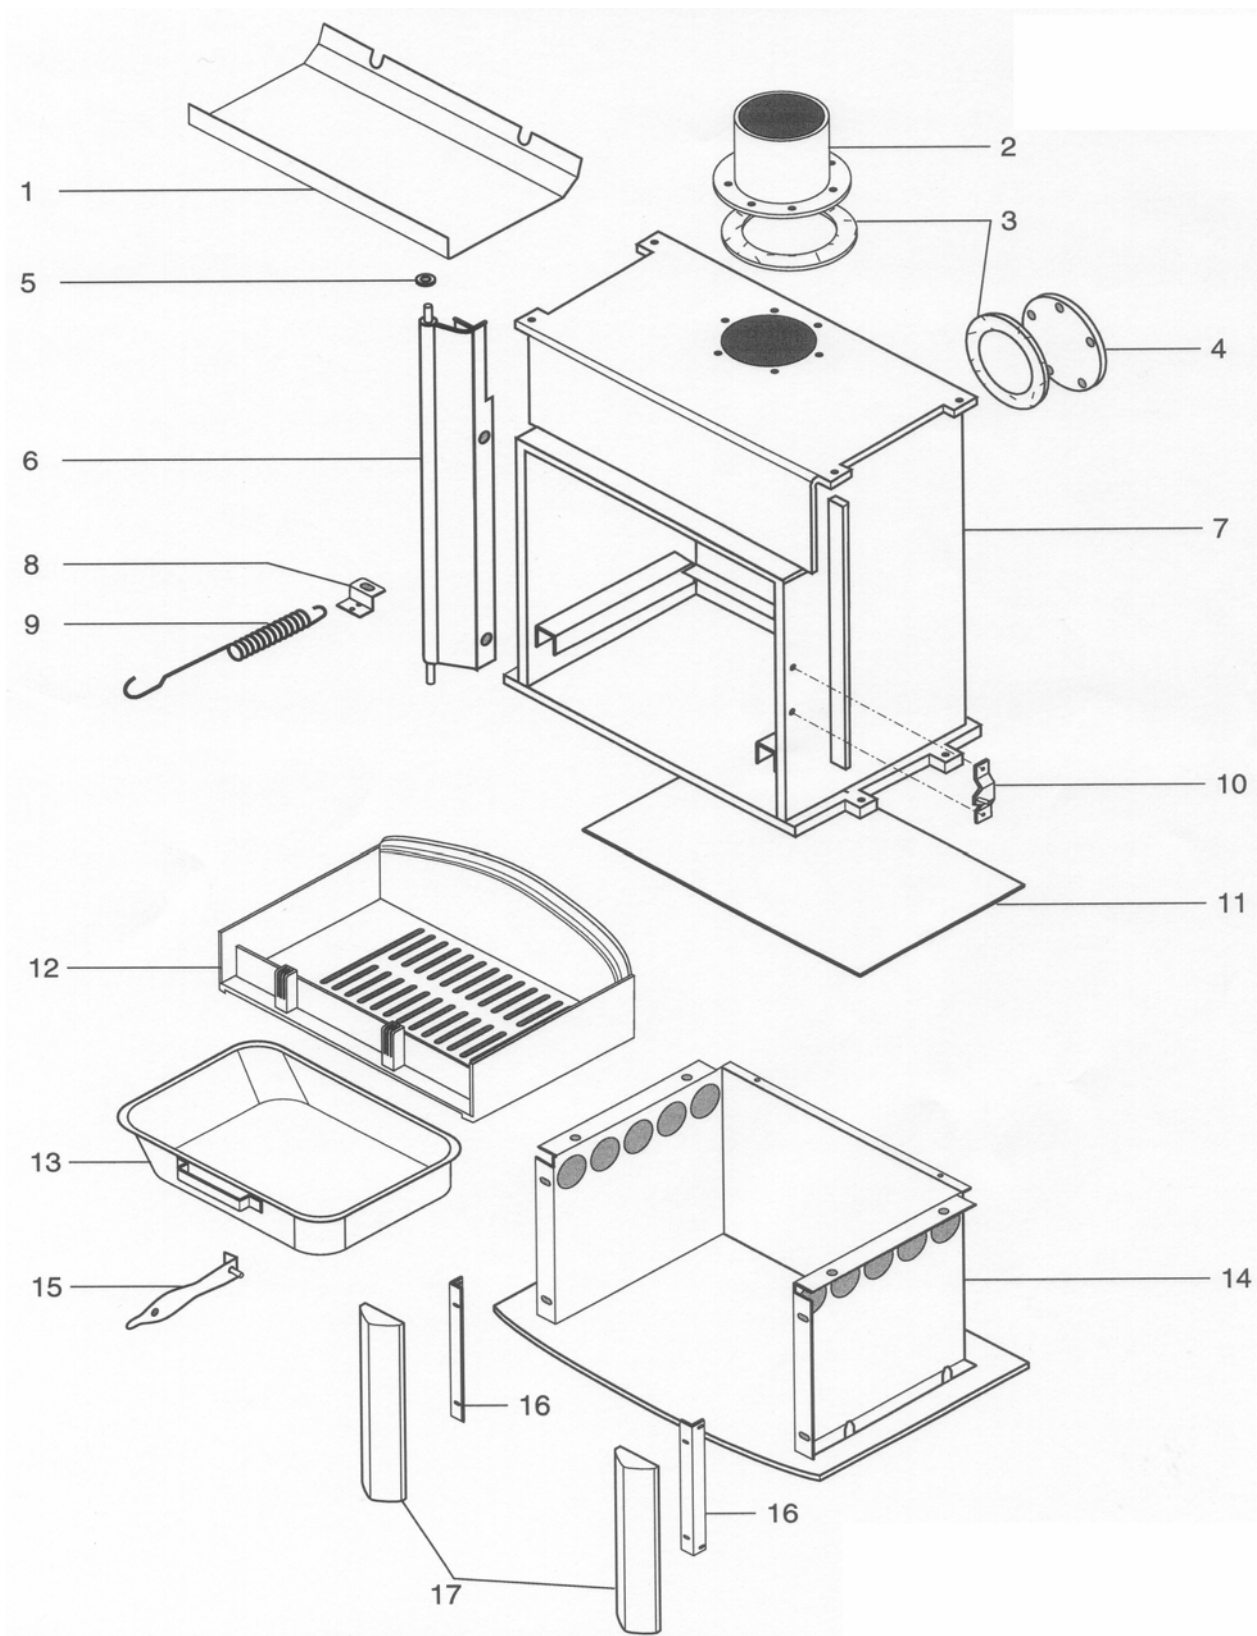

SUPRA

FINLANDE - FINLANDE 2

ERSATZTEILE FEUERRAUM

FINLANDE - FINLANDE 2
ERSATZTEILE FEUERRAUM

NR	BEZEICHNUNG	FINLANDE	FINLANDE 2
1	Umlenkungsblech	15400	15400
2	Abgasstutzen	15401PO	15401PO
3	Keramik Dichtung	15667	15667
4	Verschuß Deckel	15648PB	15648PB
5	Messing Scheibe	15016	15016
6	Tür Stütze	16162PB	16162PB
7	Feuerraum	15603PB	15603PB
8	Schließfeder Befästigung	05865PO	05865PO
9	Schießfeder	15468	15468
10	Schloßkappe	15415PO	15415PO
11	Boden Schutzblech	15590	15590
12	Guß Korb	23829PB	23829PB
12	Rost	04165PB	04165PB
13	Aschenkasten	10719PB	10719PB
14	Sockel	15545PO	15545PZ
14	Sockelstutzen	15546PO	15546PO
15	Kalte Hand	02630	02630
16	Untere Blende Befästigung	16978PO	16978PO
17	Vorderseite Blende	16299--UPO	16299--UPZ