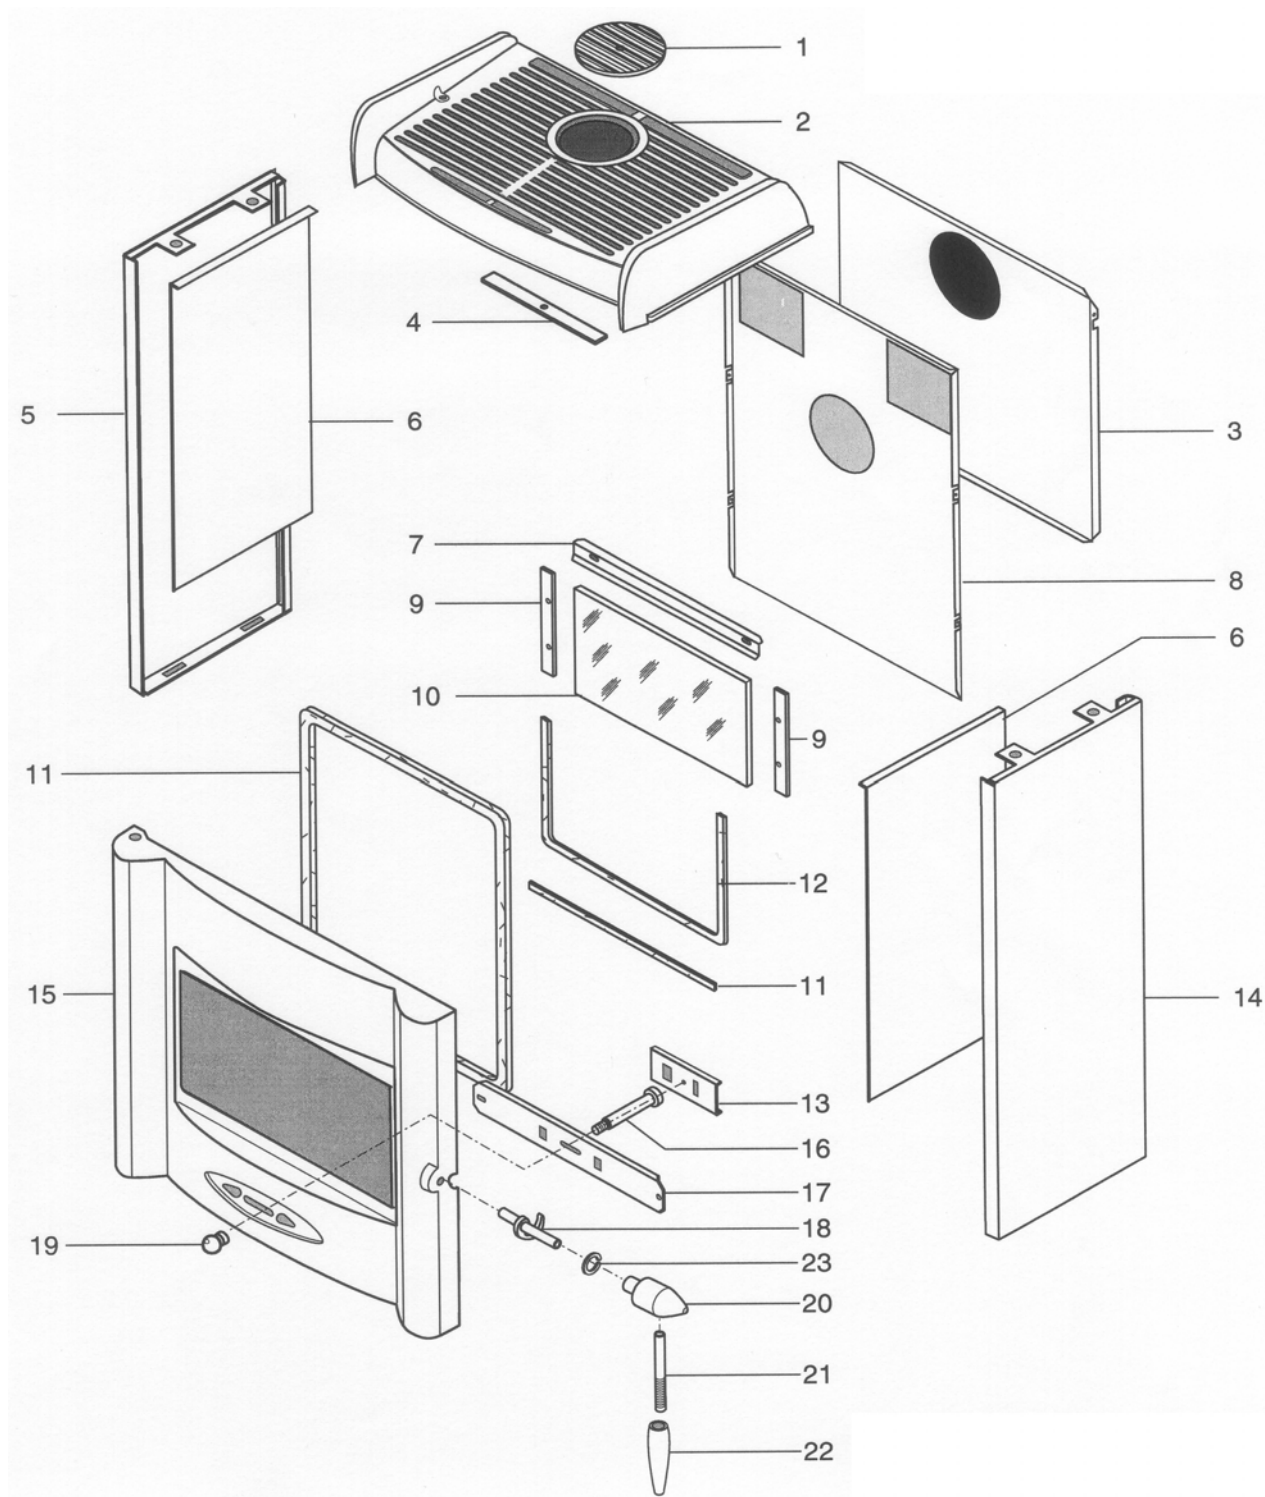

SUPRA

FINLANDE 2-10 / FINLANDE 2-03 ERSATZTEILE AUS BLECH + TUR

FINLANDE 2-10 / FINLANDE 2-03
ERSATZTEILE AUS BLECH + TUR

NR	BEZEICHNUNG	FINLANDE 2-10	FINLANDE 2-03
1	Einlegendeckel aux Guß	15604PZ	15604PO
2	Guß Deckel	16298--UPZ	16298--UPZ
3	Hinteres Schutzblech	/	
4	Einlegendeckel Befästigung	15837	15837
5	Linke Seite Blech	16857PZ	16857PV
6	Seite Schutzblech	16858	16858
7	Luftumlenkungsblech	15414PB	15414PB
8	Hinteres Schutzblech	17578	17578
9	Scheibe Halterung	15263PB	15263PB
10	Tür Scheibe	15148	15148
11	Tür Dichtung	10113	10113
12	Scheibe Dichtung	04093	04093
13	Luftschieber	15553PO	15553PO
14	Rechte Seite Blech	16856PZ	16856PV
15	Tür	16297--UPZ	16297--UPZ
16	Luftregler Achse	15551	15551
17	Luftregler	15550PO	15550PO
18	Schloß Nase	16181--N	16181--N
19	Luftregler Bedienungsknopf	16305	16305
20	Schließung Achse	16338--O	16338--O
21	Vergolden Schließhebel	16337--O	16337--O
22	Türgriff aus Buche	16339	16339
23	Unterleg Scheibe	16723	16723
-	Komplette Tür	16304PZ	16304PZ