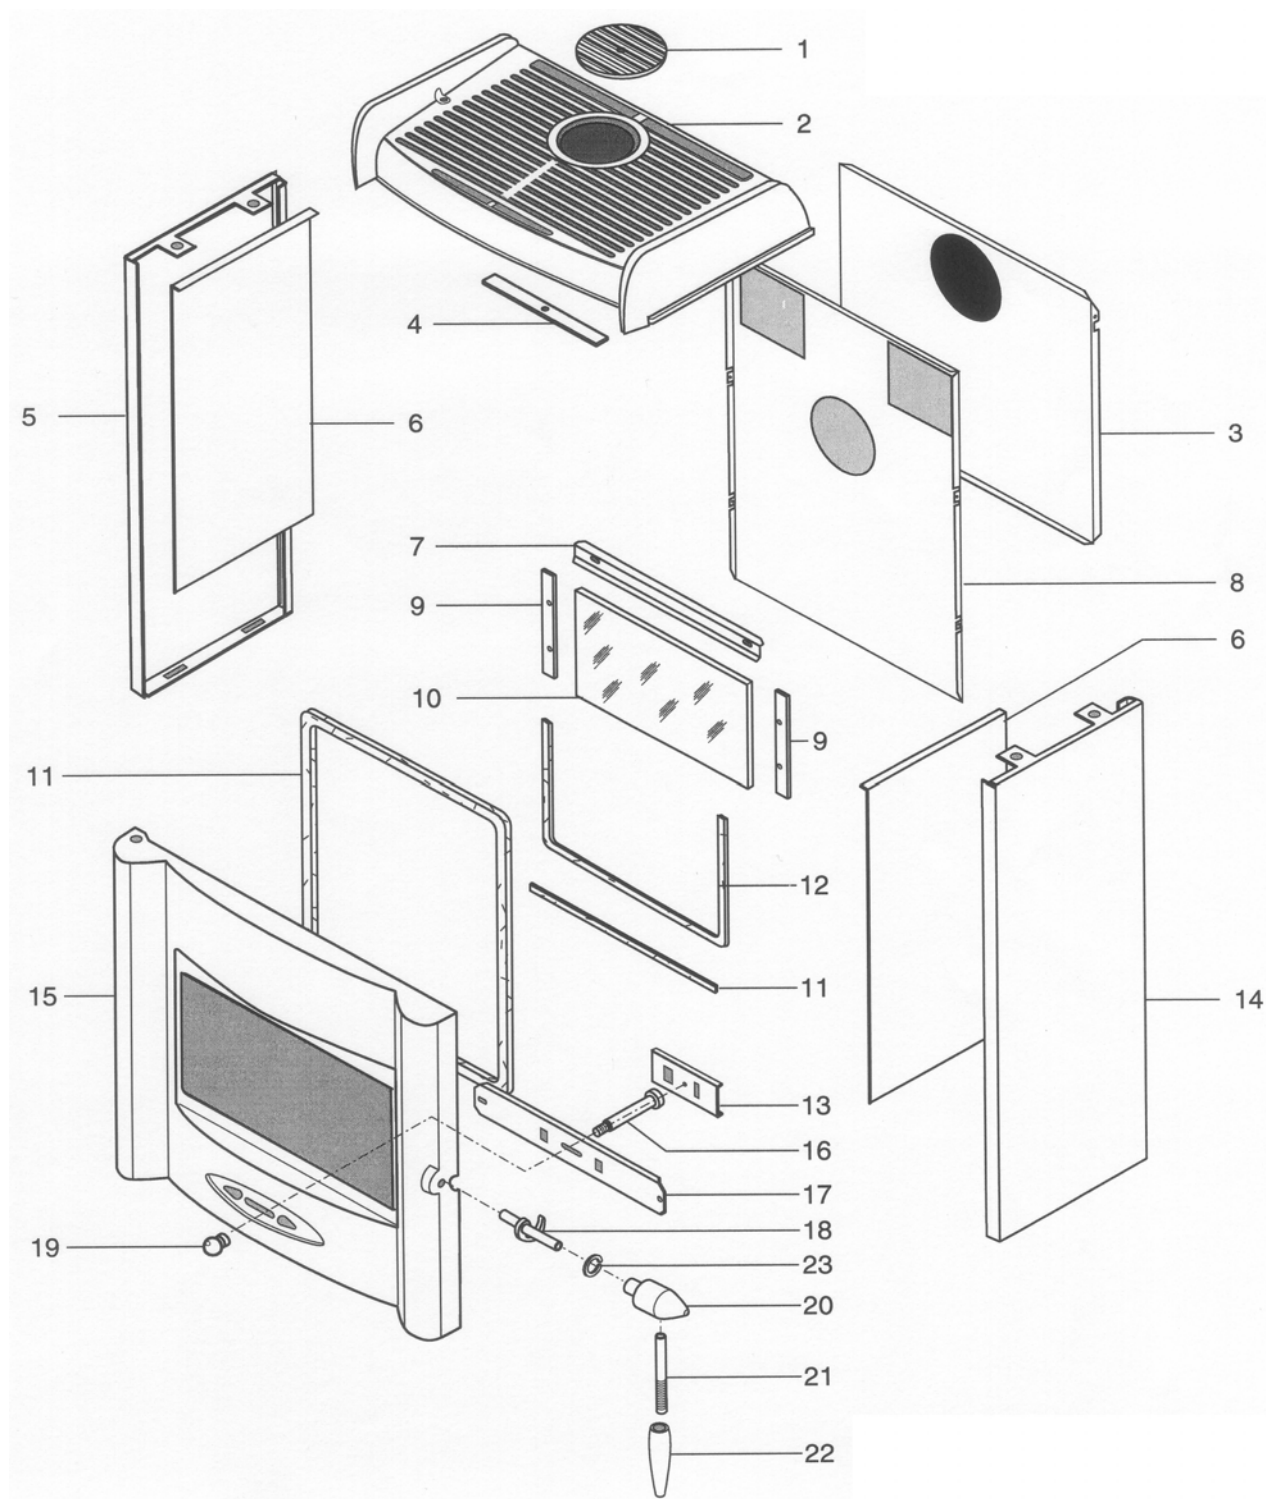

### ERSATZTEILE AUS BLECH + TUR

<b>FINLANDE 01 - 03 - 06 - 07</b> <b>ERSATZTEILE AUS BLECH + TUR</b>
---

NR	BEZEICHNUNG	FINLANDE 01	FINLANDE 03	FINLANDE 06	FINLANDE 07
1	Einlegendeckel aux Guß	15604PO	15604PO	15604PO	15604PO
2	Guß Deckel	16298--UPO	16298--UPO	16298--UPO	16298--UPO
3	Hinteres Schutzblech	/			
4	Einlegendeckel Befästigung	15837	15837	15837	15837
5	Linke Seite Blech	16857PP	16857PV	16857PU	17366
6	Seite Schutzblech	16858	16858	16858	16858
7	Luftumlenkungsblech	15414PB	15414PB	15414PB	15414PB
8	Hinteres Schutzblech	17578	17578	17578	17578
9	Scheibe Halterung	15263PB	15263PB	15263PB	15263PB
10	Scheibe	15148	15148	15148	15148
11	Tür Dichtung	10113	10113	10113	10113
12	Scheibe Dichtung	04093	04093	04093	04093
13	Luftschieber	15553PO	15553PO	15553PO	15553PO
14	Rechte Seite Blech	16856PP	16856PV	16856PU	17367
15	Tür	16297--UPO	16297--UPO	16297--UPO	16297--UPO
16	Luftregler Achse	15551	15551	15551	15551
17	Luftregler	15550PO	15550PO	15550PO	15550PO
18	Schloß Nase	16181--N	16181--N	16181--N	16181--N
19	Luftregler Bedienungsknopf	16305	16305	16305	16305
20	Schließung Achse	16338--O	16338--O	16338--O	16338--O
21	Vergolden Schließhebel	16337--O	16337--O	16337--O	16337--O
22	Türgriff aus Buche	16339	16339	16339	16339
23	Unterleg Scheibe	16723	16723	16723	16723
-	Komplette Tür	16304	16304	16304	16304