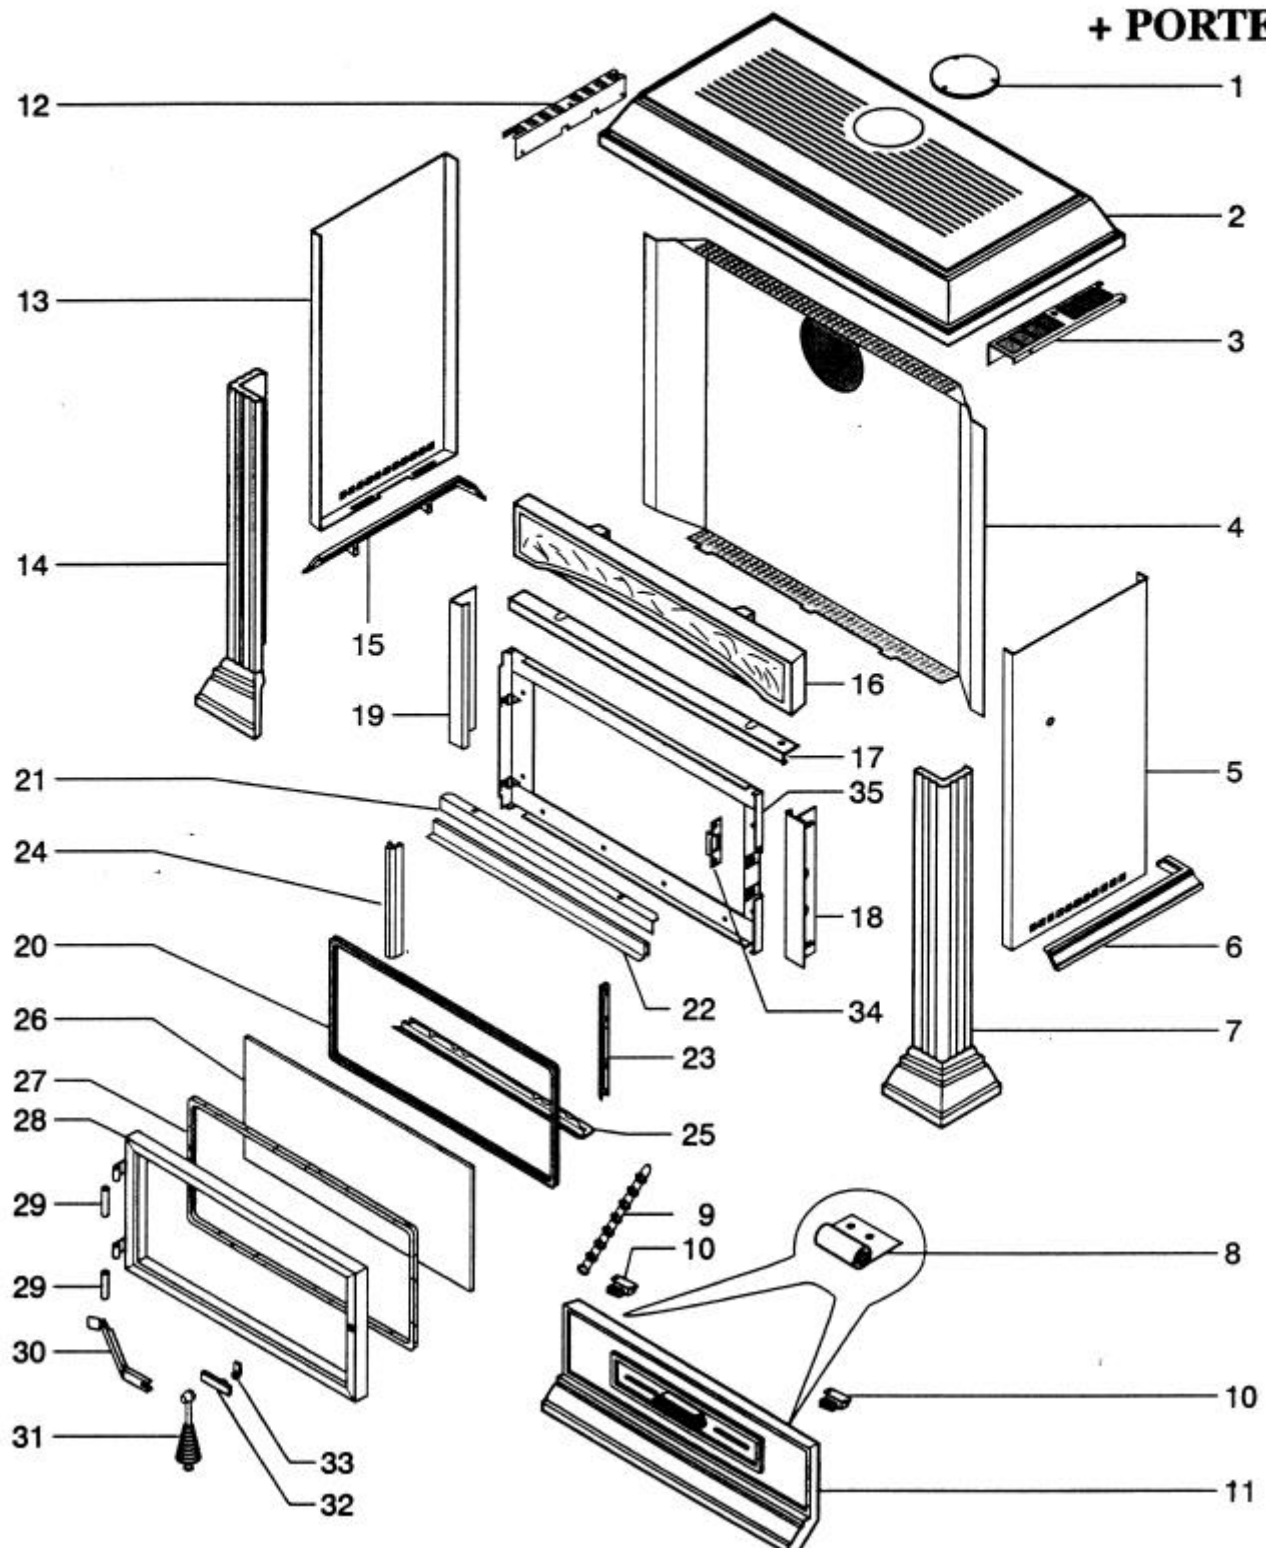

POELE A BOIS STRASBOURG

PIÈCES DÉTACHÉES

**ENSEMBLE
HABILLAGE
+ PORTE**

**POELE A BOIS STRASBOURG
ENSEMBLE HABILLAGE + PORTE**

Code 110060

Position	Nombre	Désignation / Pièces	Références
1	1	Tampon fonte	04510PO
2	1	Dessus fonte	13275PO
3	1	Support droit	13450PB
4	1	Tôle de protection arrière	15247
5	1	Côté habillage droit	15333PO
6	1	Plinthe droite fonte	13197PO
7	1	Montant droit fonte	15270PO
8	2	Paumelles à visser	03660PB
9	1	Chaine nouée	05146
10	2	Aimant	02620
11	1	Bandeau inférieur	13335PO
12	1	Support gauche	13452PB
13	1	Côté habillage gauche	15332PO
14	1	Montant gauche fonte	15269PO
15	1	Plinthe gauche fonte	13196PO
16	1	Bandeau supérieur fonte	13336PO
17	1	Bandeau supérieur tôle	15252PO
18	1	Montant droit tôle	15250PO
19	1	Montant gauche tôle	15251PO
20	2 ml	Joint 6 X 12	09708
21	1	Déflexeur réglable	15100PO
22	1	Fixe joint + déflexeur	15101PB
23	1	Fixe joint latéral droit E.S	12105PB
24	1	Fixe joint latéral gauche	12093PB
25	1	Fixe joint inférieur	12086PB
26	1	Vitre	04274
27	2 ml	Joint diamètre 8	05891
28	1	Cadre de porte	12073PO
29	2	Pivot de porte	09734
30	1	Main froide	10351PB
31	1	Poignée de porte	14063
32	1	Axe de poignée	14062
33	1	Loquet	09340PO
34	1	Plaquette de réglage	10140PO
35	1	Contre cadre	15240PO
	1	Porte E.M. STRASBOURG	15280PO