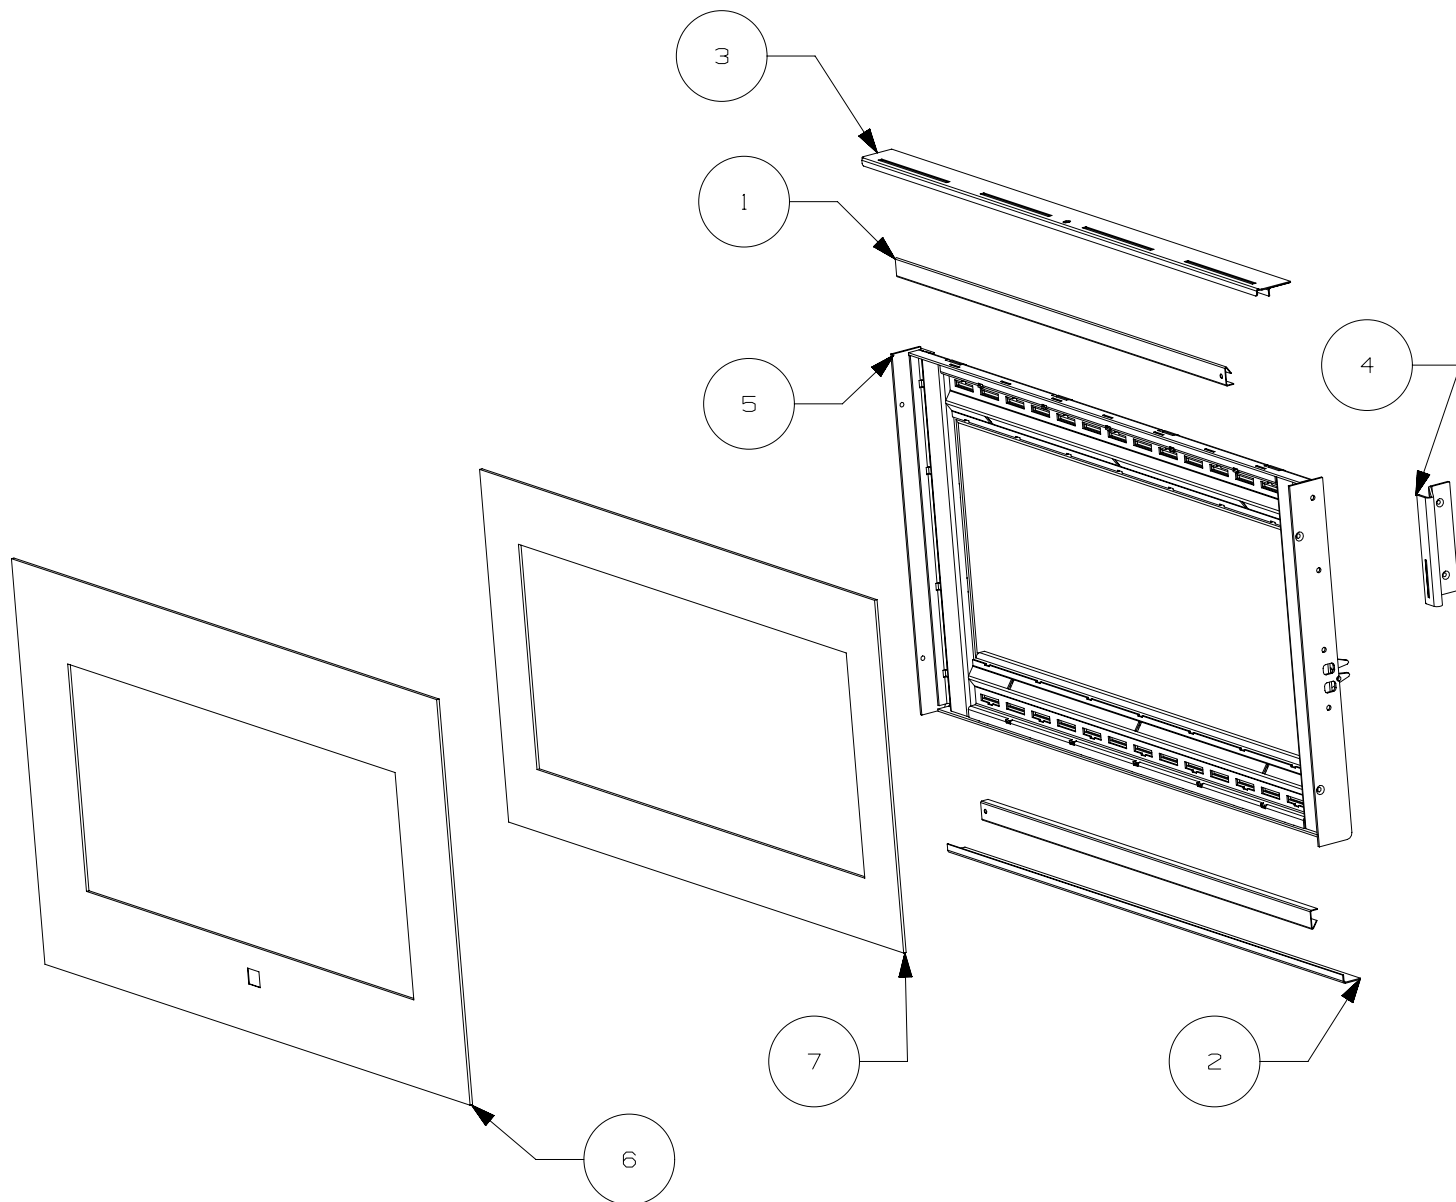

**RICHARD  
LE DROFF**  
*Le feu a une âme*

POELE A BOIS  
ALLURE 1000

ENSEMBLE HABILLAGE INTERIEUR  
EDITION 07/17

13	PAREMENT SANS TROU POUR	39403	2
12	PAREMENT LATERALE DU CDC	39401	2
11	PAREMENT GAUCHE DE SOLE	39397	1
10	PAREMENT COTE DROIT DE SOLE	39398	1
9	PAREMENT AVEC TROUS POUR	40664	2
8	PAREMENT AVANT DE SOLE	39400	1
7	PAREMENT ARRIERE DE SOLE	39399	1
6	GRILLE 170X170	37328	3
5	DOUBLURE DEFLECTEUR	39412	2
4	DEFLECTEUR INOX GAUCHE	39414	1
3	DEFLECTEUR INOX DROIT	39413	1
2	CENDRIER	38709	1
1	BUSE EMBOUTIE D180	18356	1
REP	DESIGNATION	CODE ARTICLE	QTE

**RICHARD  
LE DROFF**  
*Le feu a une âme*

POELE A BOIS  
ALLURE 1000

ENSEMBLE PORTE  
EDITION 07/17

7	VITRE INTERIEURE	42190	1
6	VITRE EXTERIEURE EC	42471	1
5	PORTE ALLURE 1000 ES	42469	1
4	POIGNEE INOX	42301	1
3	FIXE VITRE SUPERIEURE ES	42472	1
2	FIXE VITRE INFERIEUR	42475	1
1	DEFLECTEUR DE VITRE	39386	2
	JOINT DE VITRE 10x2.5 (NON VU)	04093	2.5
	JOINT DE PORTE 8x14 (NON VU)	10113	4.8
REP	DESIGNATION	CODE ARTICLE	QTE