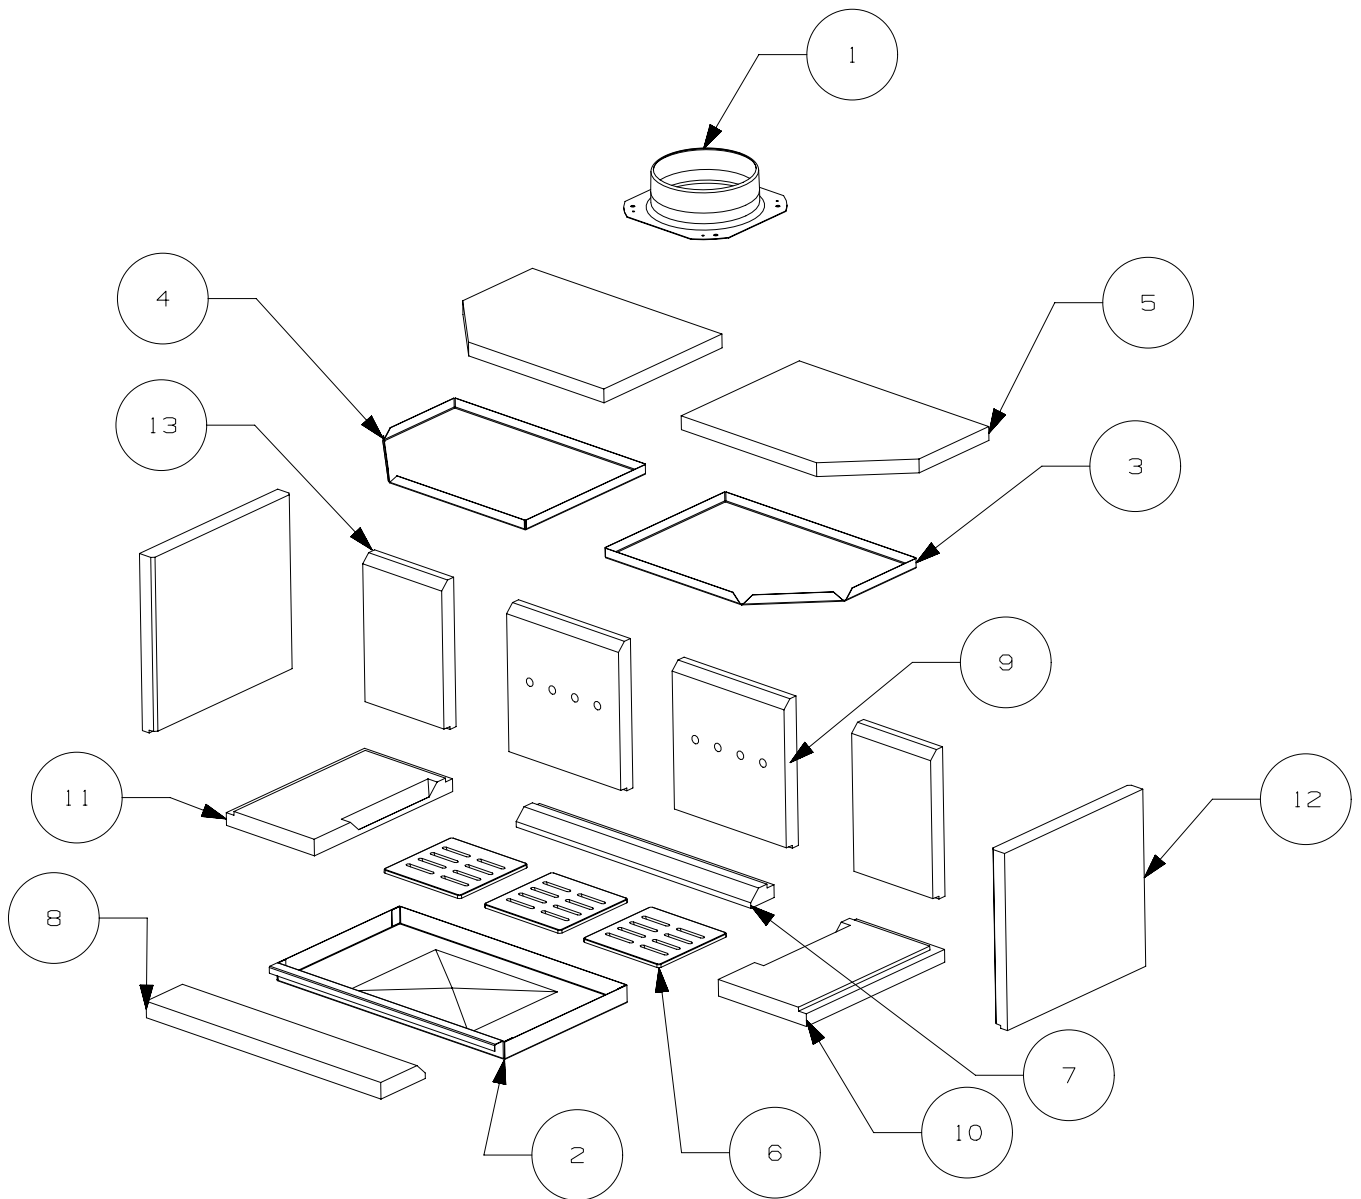

**RICHARD  
LE DROFF**  
*Le feu a une âme*

POELE A BOIS  
ALLURE 1000

ENSEMBLE HABILLAGE INTERIEUR  
EDITION 07/17

13	PAREMENT SANS TROU POUR	39403	2
12	PAREMENT LATERALE DU CDC	39401	2
11	PAREMENT GAUCHE DE SOLE	39397	1
10	PAREMENT COTE DROIT DE SOLE	39398	1
9	PAREMENT AVEC TROUS POUR	40664	2
8	PAREMENT AVANT DE SOLE	39400	1
7	PAREMENT ARRIERE DE SOLE	39399	1
6	GRILLE 170X170	37328	3
5	DOUBLURE DEFLECTEUR	39412	2
4	DEFLECTEUR INOX GAUCHE	39414	1
3	DEFLECTEUR INOX DROIT	39413	1
2	CENDRIER	38709	1
1	BUSE EMBOUTIE D180	18356	1
REP	DESIGNATION	CODE ARTICLE	QTE

**RICHARD  
LE DROFF**  
*Le feu a une âme*

POELE A BOIS  
ALLURE 1000

ENSEMBLE PORTE  
EDITION 07/17

7	VITRE INTERIEURE	42190	1
6	VITRE EXTERIEURE EC	42471	1
5	PORTE ALLURE 1000 ES	42469	1
4	POIGNEE INOX	42301	1
3	FIXE VITRE SUPERIEURE ES	42472	1
2	FIXE VITRE INFERIEUR	42475	1
1	DEFLECTEUR DE VITRE	39386	2
	JOINT DE VITRE 10x2.5 (NON VU)	04093	2.5
	JOINT DE PORTE 8x14 (NON VU)	10113	4.8
REP	DESIGNATION	CODE ARTICLE	QTE