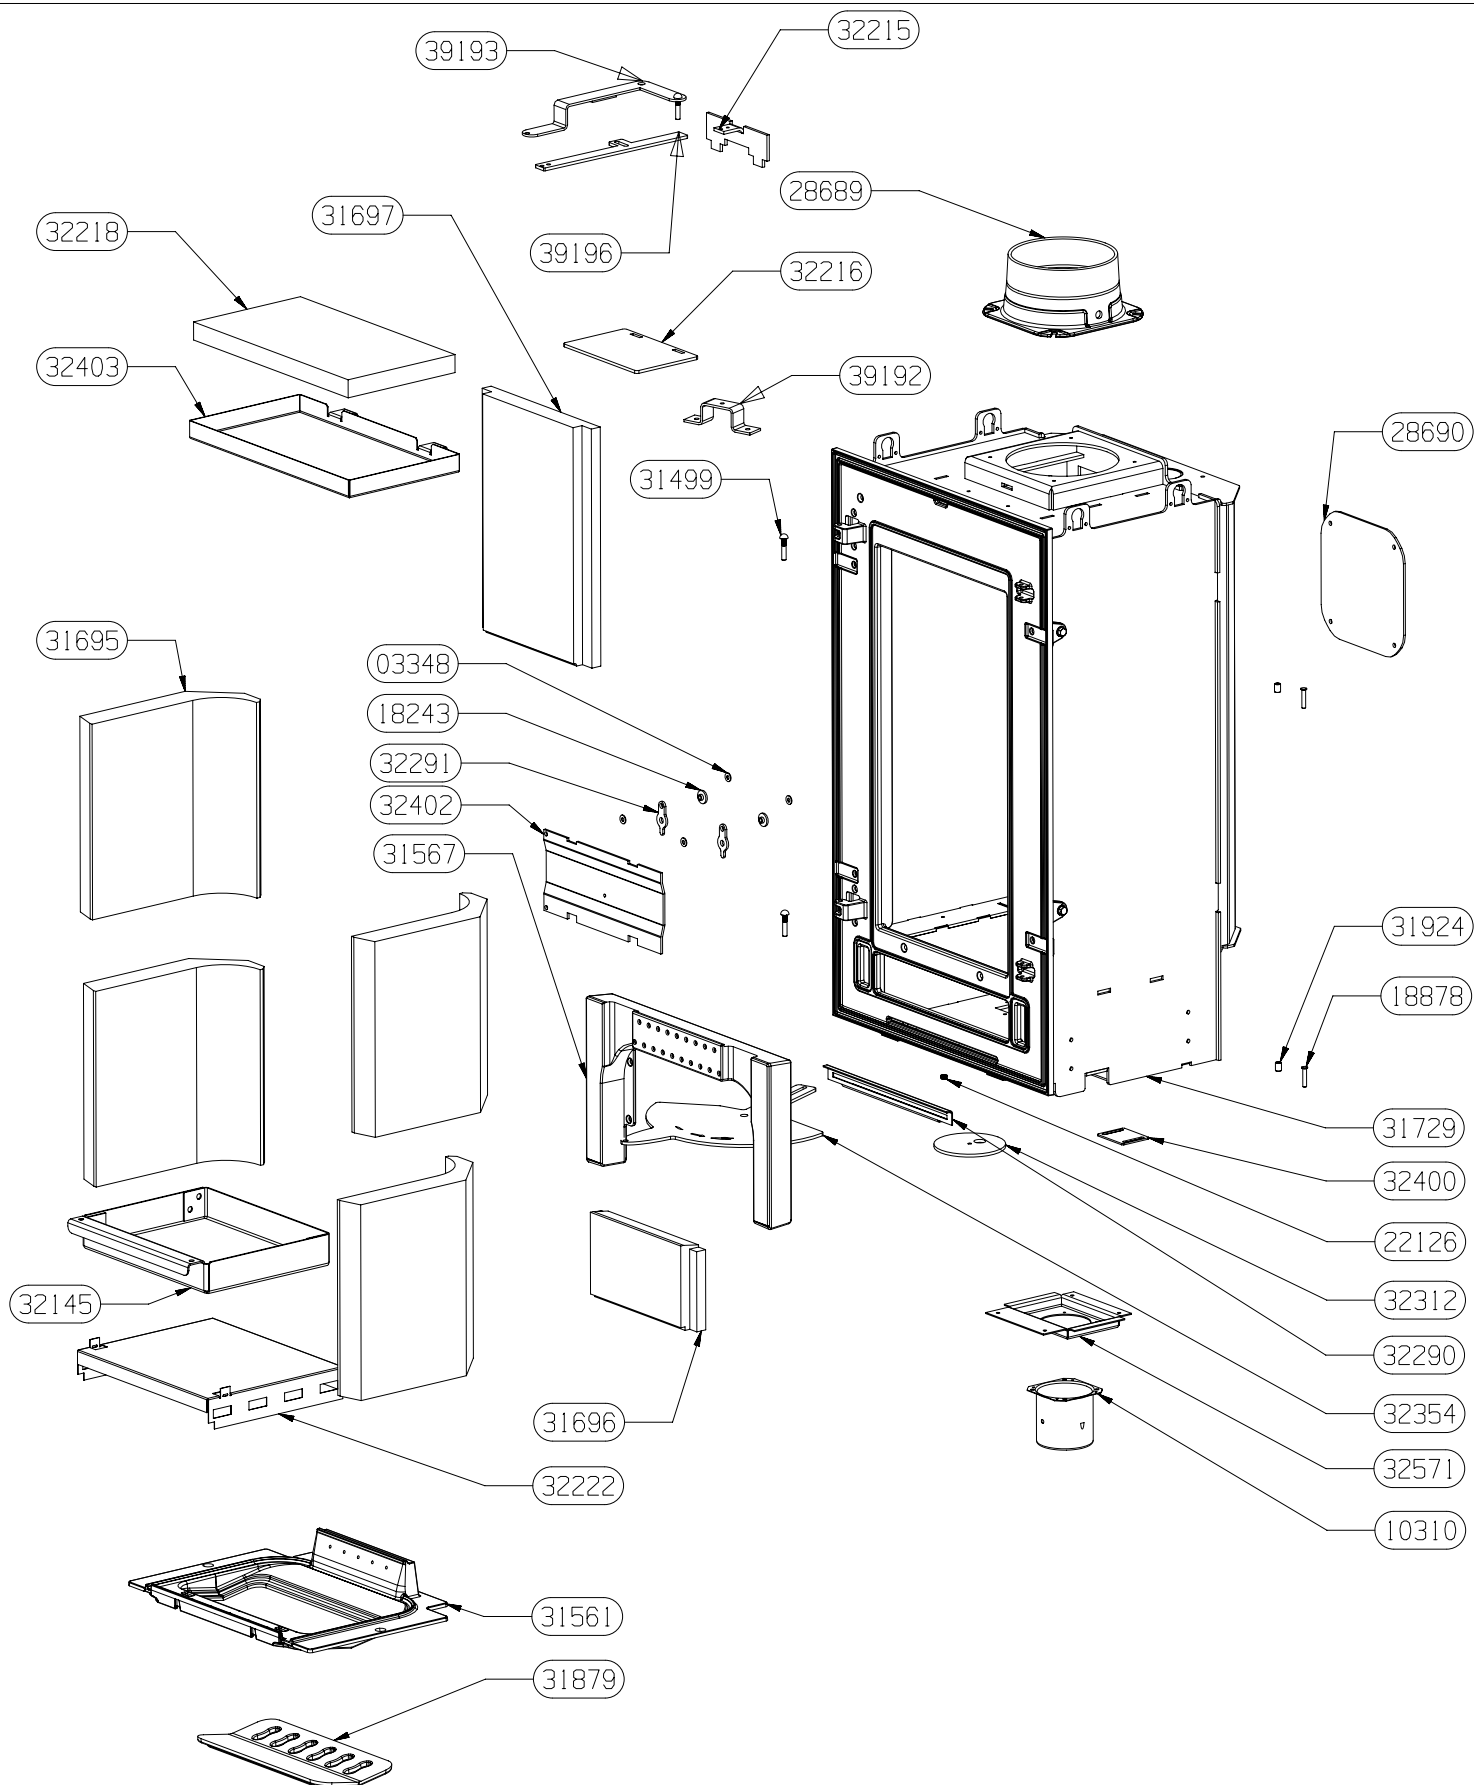

ENSEMBLE HABILLAGE
EDITION 06/11

29214	PAUMELLE	2
26224	CALE DE CHARNIERE	6
32739	BANDEAU SUPERIEUR ES	1
32756	PLAQUE DE SOL	1
32084	SOUS COLLERETTE PERFORE	1
32082	COLLERETTE SORTIE VERTICALE	1
32749	HABILLAGE COTE DROIT	1
32747	HABILLAGE AVANT DROIT	1
32754	MONTANT ARRIERE DROIT	1
32751	MONTANT AVANT DROIT	1
32752	MONTANT AVANT GAUCHE	1
32759	TRAVERSE SUPERIEURE DROITE	1
32760	TRAVERSE SUPERIEURE GAUCHE	1
32738	ARCEAU LATERAL	6
32737	ARCEAU ARRIERE	3
32742	DESSUS HABILLAGE ES	1
32757	TRAVERSE INFERIEURE DROITE	1
32745	FACADE SOCLE	1
32753	MONTANT ARRIERE GAUCHE	1
32761	PORTE BUCHER ES	1
32748	HABILLAGE AVANT GAUCHE	1
32750	HABILLAGE COTE GAUCHE	1
32746	HABILLAGE ARRIERE	1
32758	TRAVERSE INFERIEURE GAUCHE	1
32755	SOCLE	1
CODE ARTICLE	DESIGNATION	QTE

**RICHARD
LE DROFF**
Le feu a une âme

POELE
CYLIUM / CYLIUM PIERRE

ENSEMBLE CDC
EDITION 03/15

39196	TIRETTE BY-PASS	1
39192	OMEGA SUPPORT	1
39193	COMMANDE BY-PASS E-S	1
31729	CDC	1
32354	DISQUE COMMANDE CYLIUM	1
32291	LOQUET FERMETURE TRAPPE	2
18243	ENTRETOISE	2
03348	RONDELLE M5	4
32402	TRAPPE RAMONAGE	1
32218	DOUBLURE VERMICULITE DEFLECTEUR FSU LARGEUR 450	1
32403	DEFLECTEUR FSU2	1
10310	BUSE DIAM.75	1
32571	SUPPORT BUSE AIR PRIMAIRE HEXYUM	1
32400	PLAQUETTE FERMETURE ARRIVE AIR DE GRILLE FSU	1
22126	ECROU FREIN M5	1
32312	DISQUE OBTURATEUR ARRIVE AIR	1
32290	SUPPORT JOINT DISQUE	1
32222	SUPPORT CENDRIER	1
32145	CENDRIER BUCHE 25	1
32216	CLAPET BY PASS	1
32215	LIAISON BY-PASS	1
28690	TAMPON TOLE	1
28689	BUSE FONTE DIA.150/153	1
31879	GRILLE FSU BUCHE 25 RLD	1
31697	PAREMENT INT.FOND SUPERIEUR NOIR RLD	1
31696	PAREMENT INT. FOND INFERIEUR NOIR RLD	1
31695	PAREMENT INTERIEUR COTE NOIR RLD	4
31567	RAMPE FSU LARGEUR 45	1
31561	SOLE FSU LARGEUR 45	1
31924	ROULEAU FERMETURE	2
18878	AXE ROULEAU DE FERMETURE	2
31499	AXE MOLETE	2
CODE ARTICLE	DESIGNATION	QTE