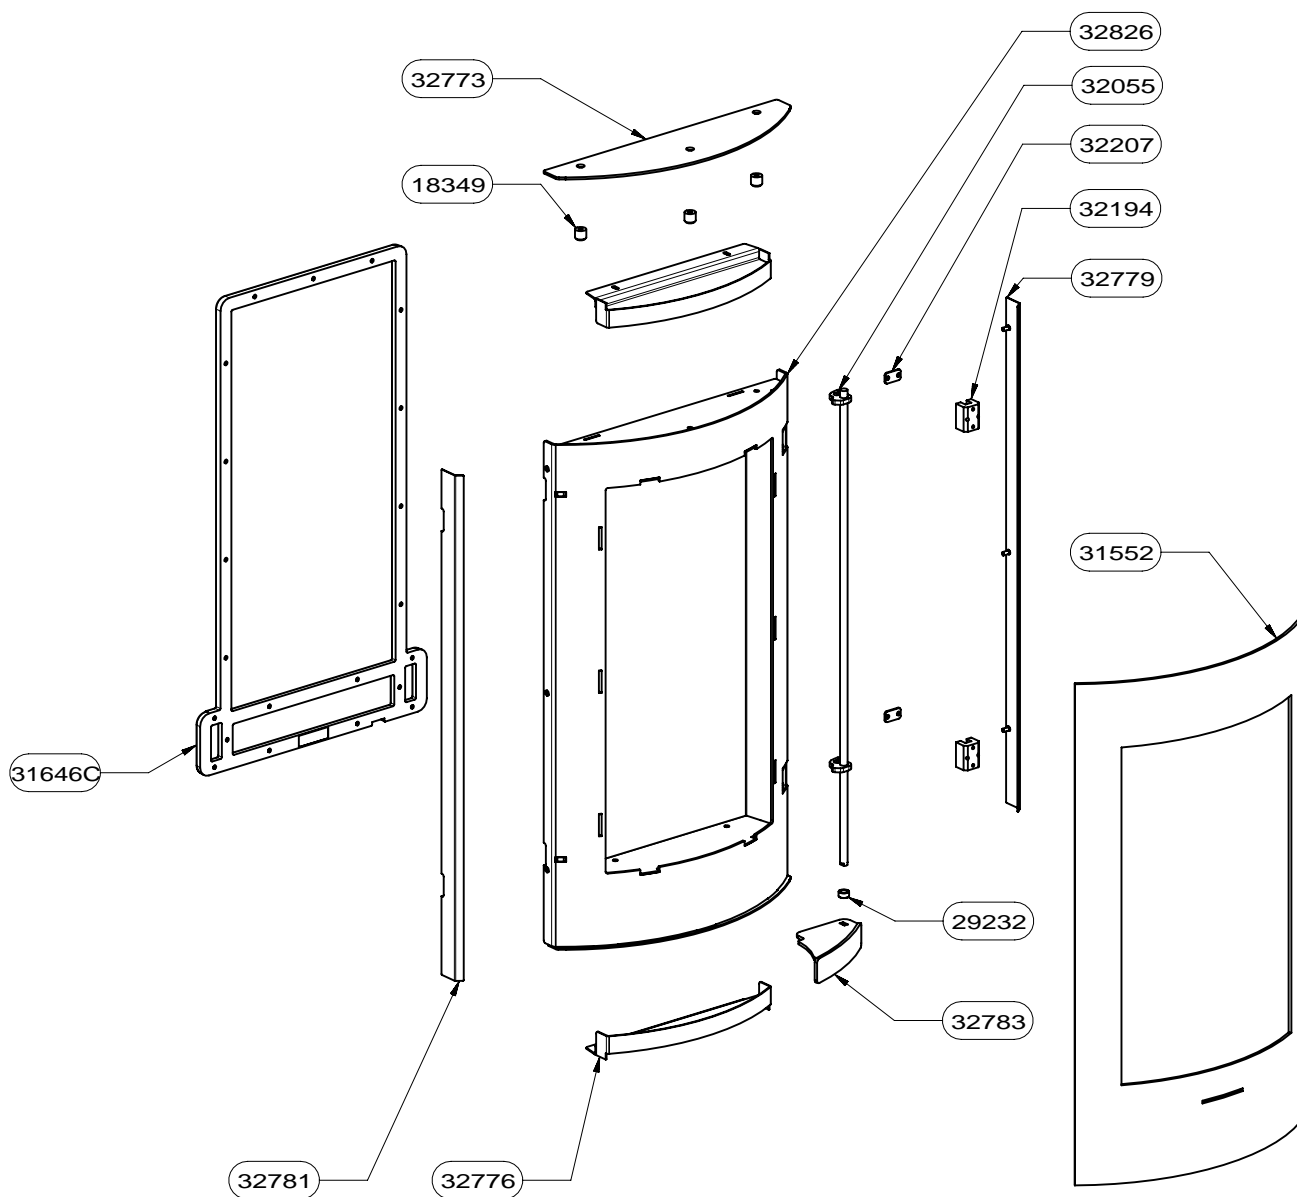

RICHARD
LE DROFF

Le feu a une âme

POELE
CYLIUM / CYLIUM PIERRE

ENSEMBLE PORTE
EDITION 06/11