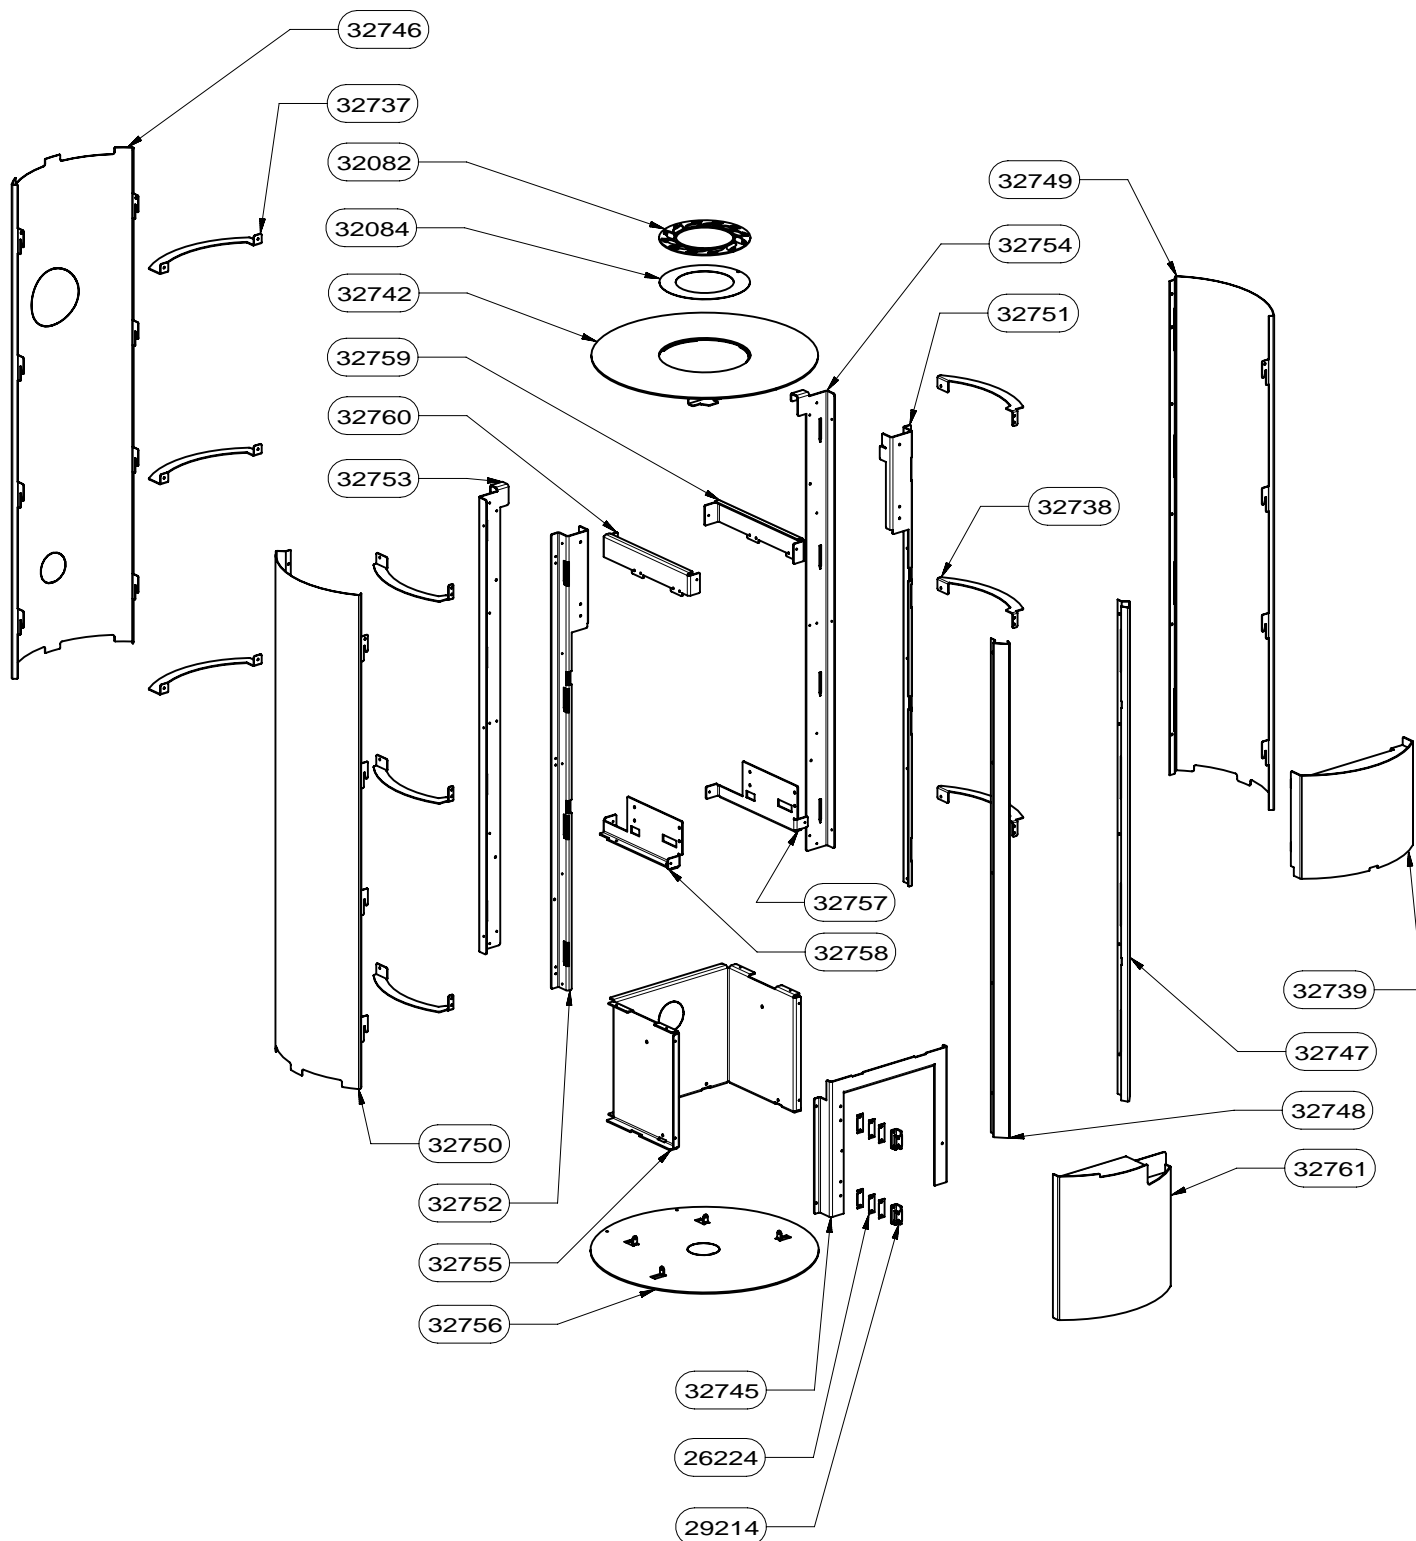

RICHARD
LE DROFF

Le feu a une âme

POELE
CYLIUM

ENSEMBLE HABILLAGE
EDITION 06/11

www.pieces-de-poele.com