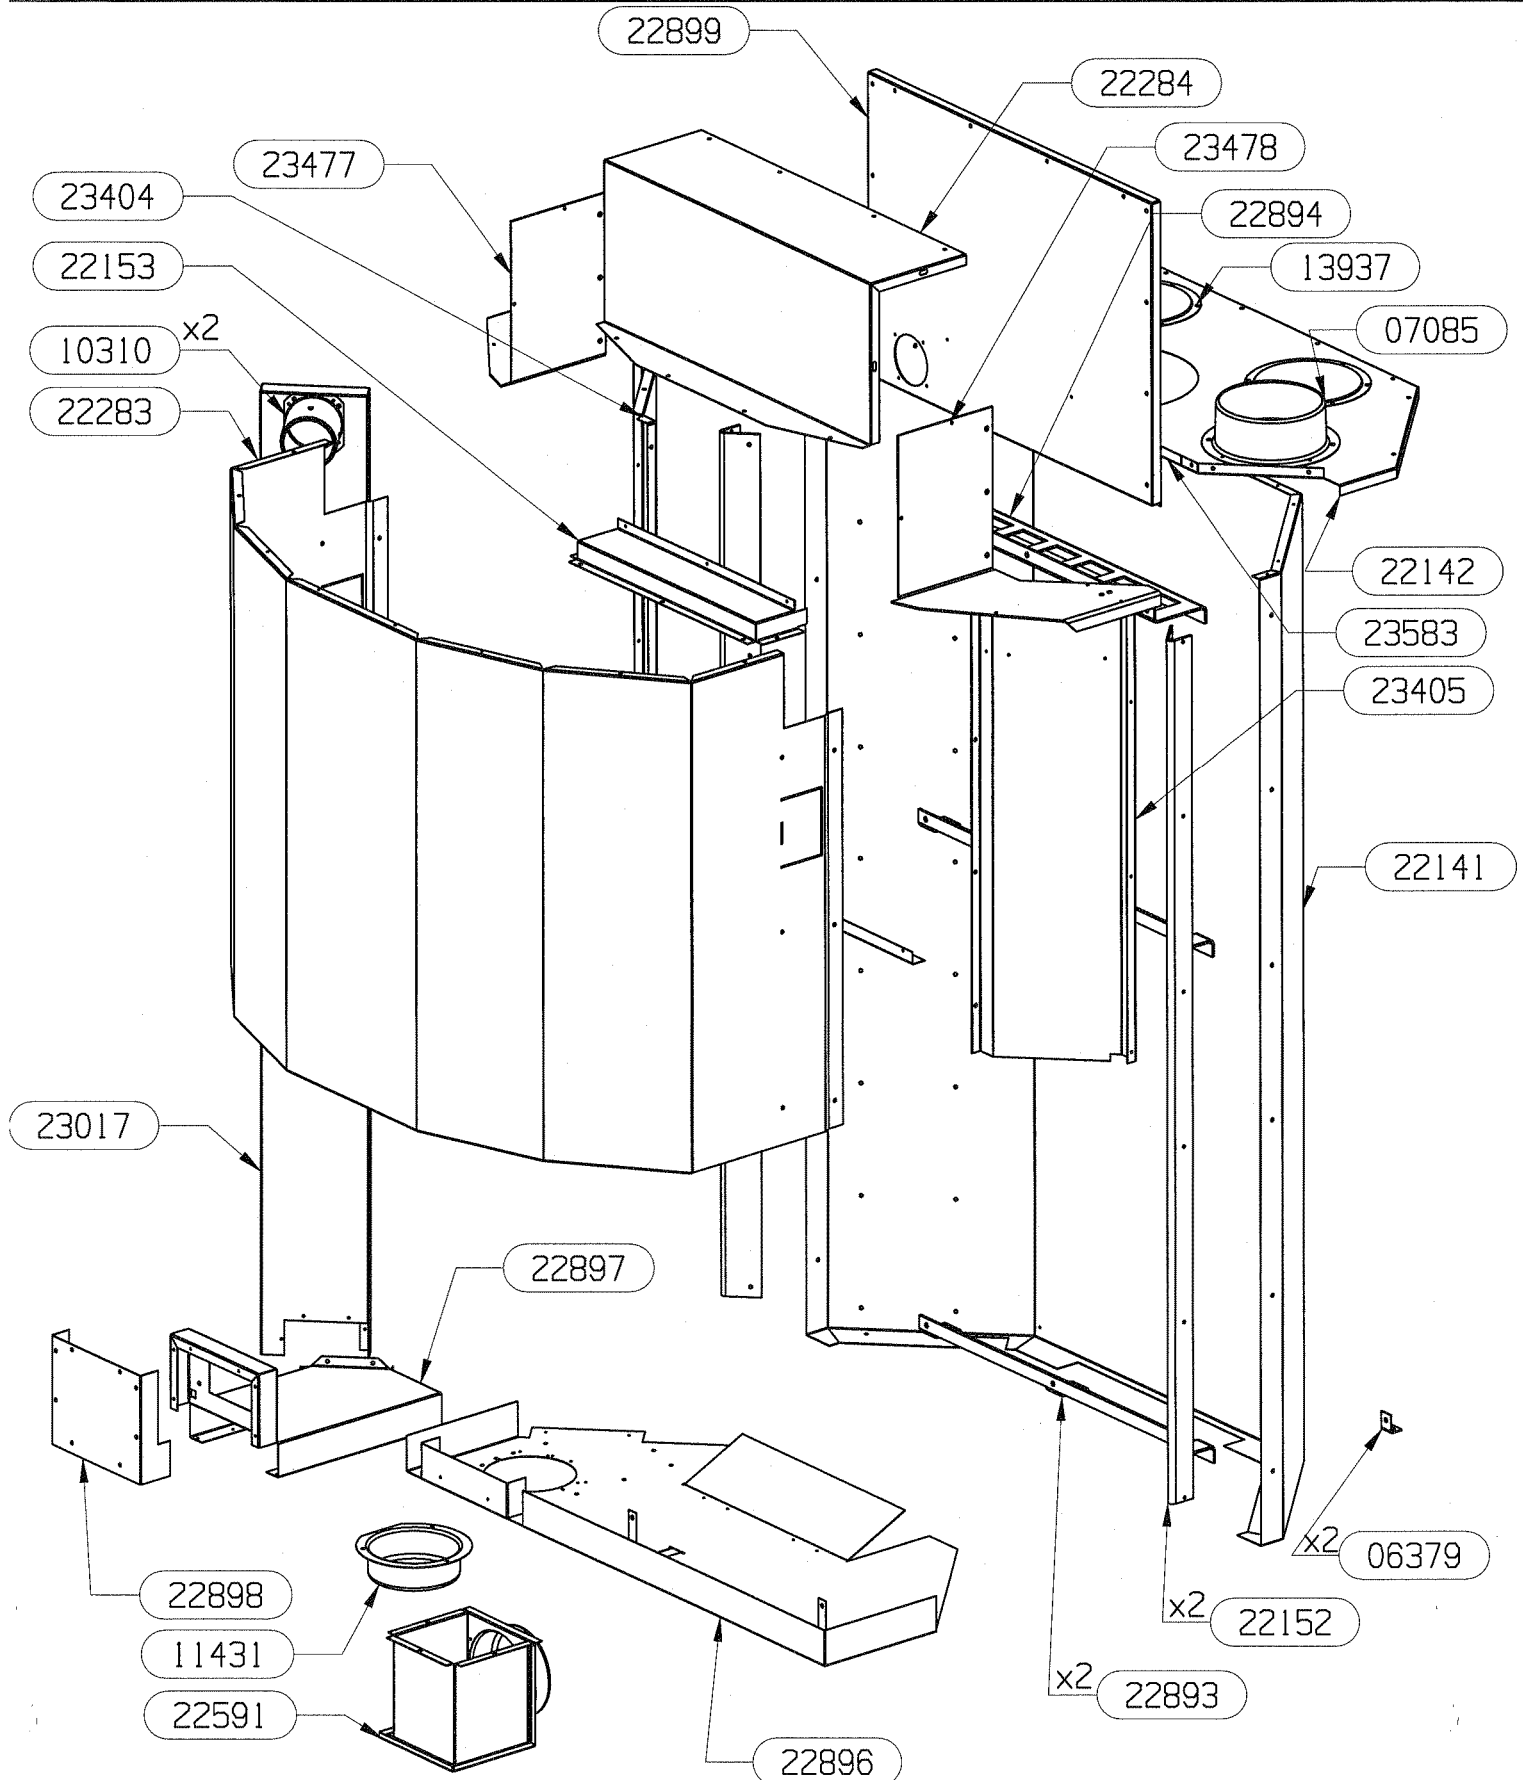

## NOMENCLATURE

RLD 5600/5601/5602 5800/5801/5802

ENSEMBLE BRIQUES EDITION 03/05

CODE ARTICLE	DESIGNATION	QTE
10766	GRILLE DE DECENDRAGE	1
22274	JOINTURE ARRIERE	1
22275	PLAQUE D'ATRE	2
22276	COTE INTERMEDIAIRE G/D	2
22277	DEMI SOLE DROITE	1
22278	DEMI SOLE GAUCHE	1
22279	SOLE AVANT	1
22280	COTE AVANT G/D	2
22574	CENDRIER	1
22637	SUPPORT REFRACTAIRE DROIT	1
22638	SUPPORT REFRACTAIRE GAUCHE	1
22645	RAMPE AIR SECONDAIRE PERFORMANCE	1
23543	FIXATION PLAQUE D'ATRE CONFORT	1

## NOMENCLATURE

RLD 5800/5801/5802

ENSEMBLE DA PERFORMANCE EDITION 04/05

CODE ARTICLE	DESIGNATION	QTE
06379	PATTE MAINTIEN	2
07085	BUSE DIA. 150	2
10310	BUSE DIA. 75	2
11431	BUSE DIA. 125	1
13937	OBTURATEUR GALVA DIA. 150	2
22141	ENVELOPPE DE PROTECTION	1
22142	DESSUS D.A.	1
22152	SUPPORT ARRIERE DA	2
22153	BOITIER SUP. AIR DE VITRE	1
22283	AVANT DE DA	1
22284	DESSUS DE CAISSON AVAL FUMEE	1
22591	BOITE AIR EXTER. DIA. 125	1
22893	TOLE RENFORT INF. DA	2
22894	TOLE DE RENFORT SUP. DA	1
22896	PROTECTION DE SOL	1
22897	RACCORDEMENT BAS AIR DE VITRE	1
22898	COUVERCLE DE RACCORDEMENT AIR BAS	1
22899	PLAQUE ARRIERE AIR DE VITRE	1
23017	CONDUIT ARRIERE AIR SECONDAIRE	1
23404	COTE GAUCHE DA	1
23405	COTE DROIT DA	1
23477	SUPPORT GAUCHE DE CAISSON	1
23478	SUPPORT DROIT DE CAISSON	1
23583	OBTURATEUR SUP. CANAL AIR	1

## NOMENCLATURE

RLD 5600/5601/5602 5800/5801/5802

ENSEMBLE CORPS DE CHAUFFE      EDITION 03/05

CODE ARTICLE	DESIGNATION	QTE
03303	RONDELLE ONDULEE	2
03340	RONDELLE PLATE 18x6,5x2	2
03379	VIS H 5x16	2
15779	RAMPE SUPPORT PORTE	2
18243	ENTRETOISE EPAULEE	2
18682	VERIN M12	4
22126	ECROU FREIN M5	2
22129	PAROI DE CORPS DE CHAUFFE	1
22131	FOND DE BOITIER	1
22266	COUVRE MARGELLE	1
22285	TRAVERSE SUP.	1
22579	BOUTON	2
22589	PIED	4
22634	COMMANDE CLAPET	2
22640	SUPPORT COMMANDE	2
22853	CABLE CDE CLAPET DE BUSE	2
23018	TIGE DE RENVOI	1
23382	COUVERCLE DE TRAPPE	1
23383	BUSE D. 75	1
23474	LANGUETTE DE BRIDAGE AIR	1