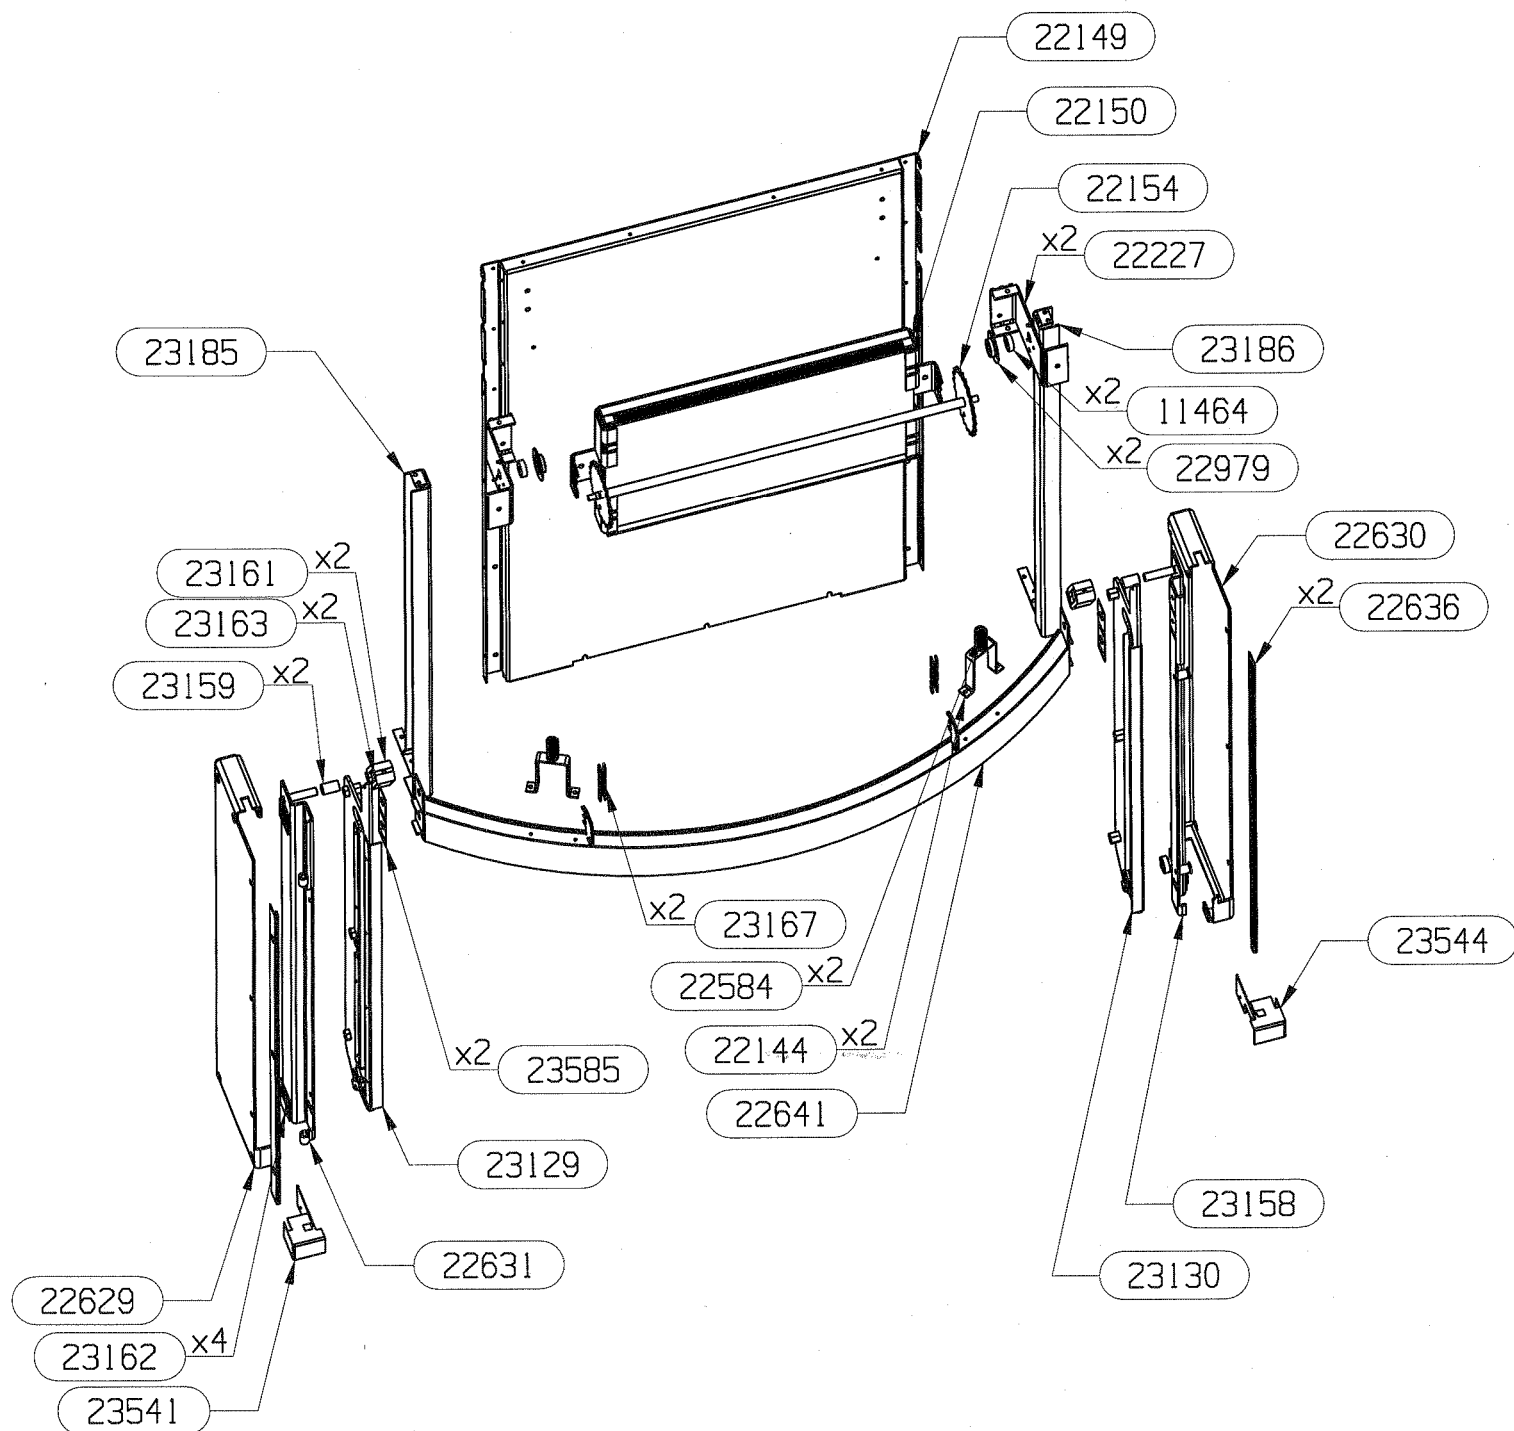

## NOMENCLATURE

RLD 5600/5601/5602 5800/5801/5802

ENSEMBLE BRIQUES EDITION 03/05

CODE ARTICLE	DESIGNATION	QTE
10766	GRILLE DE DECENDRAGE	1
22274	JOINTURE ARRIERE	1
22275	PLAQUE D'ATRE	2
22276	COTE INTERMEDIAIRE G/D	2
22277	DEMI SOLE DROITE	1
22278	DEMI SOLE GAUCHE	1
22279	SOLE AVANT	1
22280	COTE AVANT G/D	2
22574	CENDRIER	1
22637	SUPPORT REFRACTAIRE DROIT	1
22638	SUPPORT REFRACTAIRE GAUCHE	1
22645	RAMPE AIR SECONDAIRE PERFORMANCE	1
23543	FIXATION PLAQUE D'ATRE CONFORT	1

## NOMENCLATURE

RLD 5800/5801/5802

ENSEMBLE DA PERFORMANCE EDITION 04/05

CODE ARTICLE	DESIGNATION	QTE
06379	PATTE MAINTIEN	2
07085	BUSE DIA. 150	2
10310	BUSE DIA. 75	2
11431	BUSE DIA. 125	1
13937	OBTURATEUR GALVA DIA. 150	2
22141	ENVELOPPE DE PROTECTION	1
22142	DESSUS D.A.	1
22152	SUPPORT ARRIERE DA	2
22153	BOITIER SUP. AIR DE VITRE	1
22283	AVANT DE DA	1
22284	DESSUS DE CAISSON AVAL FUMEE	1
22591	BOITE AIR EXTER. DIA. 125	1
22893	TOLE RENFORT INF. DA	2
22894	TOLE DE RENFORT SUP. DA	1
22896	PROTECTION DE SOL	1
22897	RACCORDEMENT BAS AIR DE VITRE	1
22898	COUVERCLE DE RACCORDEMENT AIR BAS	1
22899	PLAQUE ARRIERE AIR DE VITRE	1
23017	CONDUIT ARRIERE AIR SECONDAIRE	1
23404	COTE GAUCHE DA	1
23405	COTE DROIT DA	1
23477	SUPPORT GAUCHE DE CAISSON	1
23478	SUPPORT DROIT DE CAISSON	1
23583	OBTURATEUR SUP. CANAL AIR	1

## NOMENCLATURE

RLD 5600/5601/5602 5800/5801/5802

ENSEMBLE CORPS DE CHAUFFE      EDITION 03/05

CODE ARTICLE	DESIGNATION	QTE
03303	RONDELLE ONDULEE	2
03340	RONDELLE PLATE 18x6,5x2	2
03379	VIS H 5x16	2
15779	RAMPE SUPPORT PORTE	2
18243	ENTRETOISE EPAULEE	2
18682	VERIN M12	4
22126	ECROU FREIN M5	2
22129	PAROI DE CORPS DE CHAUFFE	1
22131	FOND DE BOITIER	1
22266	COUVRE MARGELLE	1
22285	TRAVERSE SUP.	1
22579	BOUTON	2
22589	PIED	4
22634	COMMANDE CLAPET	2
22640	SUPPORT COMMANDE	2
22853	CABLE CDE CLAPET DE BUSE	2
23018	TIGE DE RENVOI	1
23382	COUVERCLE DE TRAPPE	1
23383	BUSE D. 75	1
23474	LANGUETTE DE BRIDAGE AIR	1