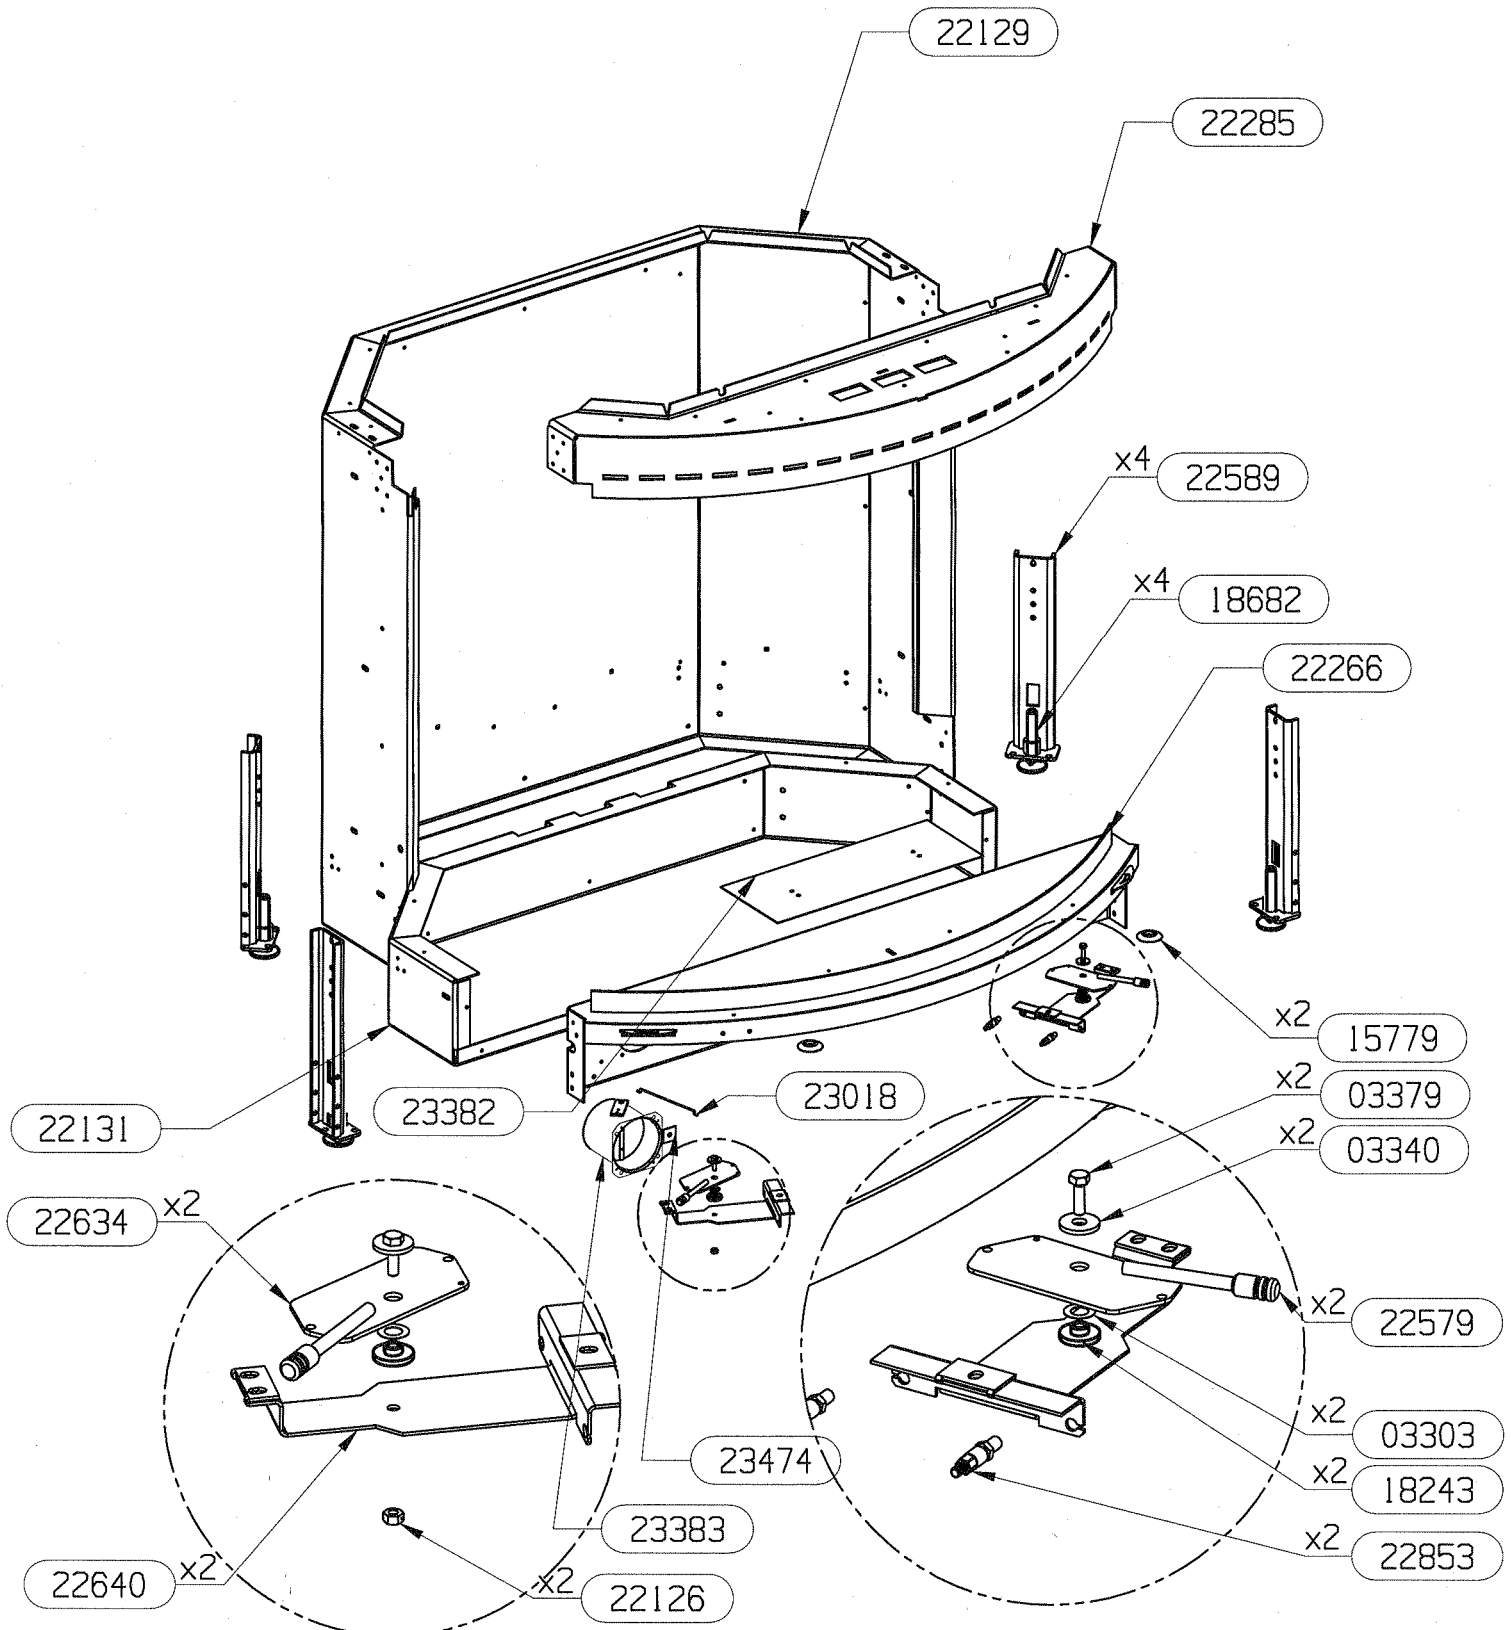

## NOMENCLATURE

RLD 5600/5601/5602 5800/5801/5802

ENSEMBLE GUIDAGE & CHASSIS MOBILE GALBE EDITION 04/05

CODE ARTICLE	DESIGNATION	QTE
11464	ROULEMENT A BILLES	2
22144	SUPPORT RESSORT	2
22149	GUIDE CONTRE POIDS	1
22150	SUPPORT CONTRE POIDS	1
22154	ARBRE DE RENVOI	1
22227	SUPPORT PIGNON ESCAMOTAGE	2
22584	RESSORT DE COMPRESSION	2
22629	COTE GAUCHE	1
22630	COTE DROIT	1
22631	CHARIOT MOBILE GAUCHE	1
22636	ENJOLIVEUR EXTERIEUR G/D	2
22641	TRAVERSE SUP. MOBILE	1
22979	CAGE DE ROULEMENT	2
23129	GUIDE COTE GAUCHE	1
23130	GUIDE COTE DROIT	1
23158	CHARIOT MOBILE DROIT	1
23159	DOUILLE DIA.14/10 L.23	2
23161	FEUTRINE 153.2x25x6	2
23162	FEUTRINE 24x24x6	4
23163	SUPPORT DE FEUTRINE	2
23167	CHaine A ROULEAUX L.1054	1
23185	GUIDAGE SUPERIEUR GAUCHE	1
23186	GUIDAGE SUPERIEUR DROIT	1
23541	CACHE COUVRE MARGELLE GAUCHE	1
23544	CACHE COUVRE MARGELLE DROIT	1
23585	CALAGE POUR CHARIOT MOBILE	2

## NOMENCLATURE

RLD 5600/5601/5602 5800/5801/5802

ENSEMBLE CORPS DE CHAUFFE      EDITION 03/05

CODE ARTICLE	DESIGNATION	QTE
03303	RONDELLE ONDULEE	2
03340	RONDELLE PLATE 18x6,5x2	2
03379	VIS H 5x16	2
15779	RAMPE SUPPORT PORTE	2
18243	ENTRETOISE EPAULEE	2
18682	VERIN M12	4
22126	ECROU FREIN M5	2
22129	PAROI DE CORPS DE CHAUFFE	1
22131	FOND DE BOITIER	1
22266	COUVRE MARGELLE	1
22285	TRAVERSE SUP.	1
22579	BOUTON	2
22589	PIED	4
22634	COMMANDE CLAPET	2
22640	SUPPORT COMMANDE	2
22853	CABLE CDE CLAPET DE BUSE	2
23018	TIGE DE RENVOI	1
23382	COUVERCLE DE TRAPPE	1
23383	BUSE D. 75	1
23474	LANGUETTE DE BRIDAGE AIR	1