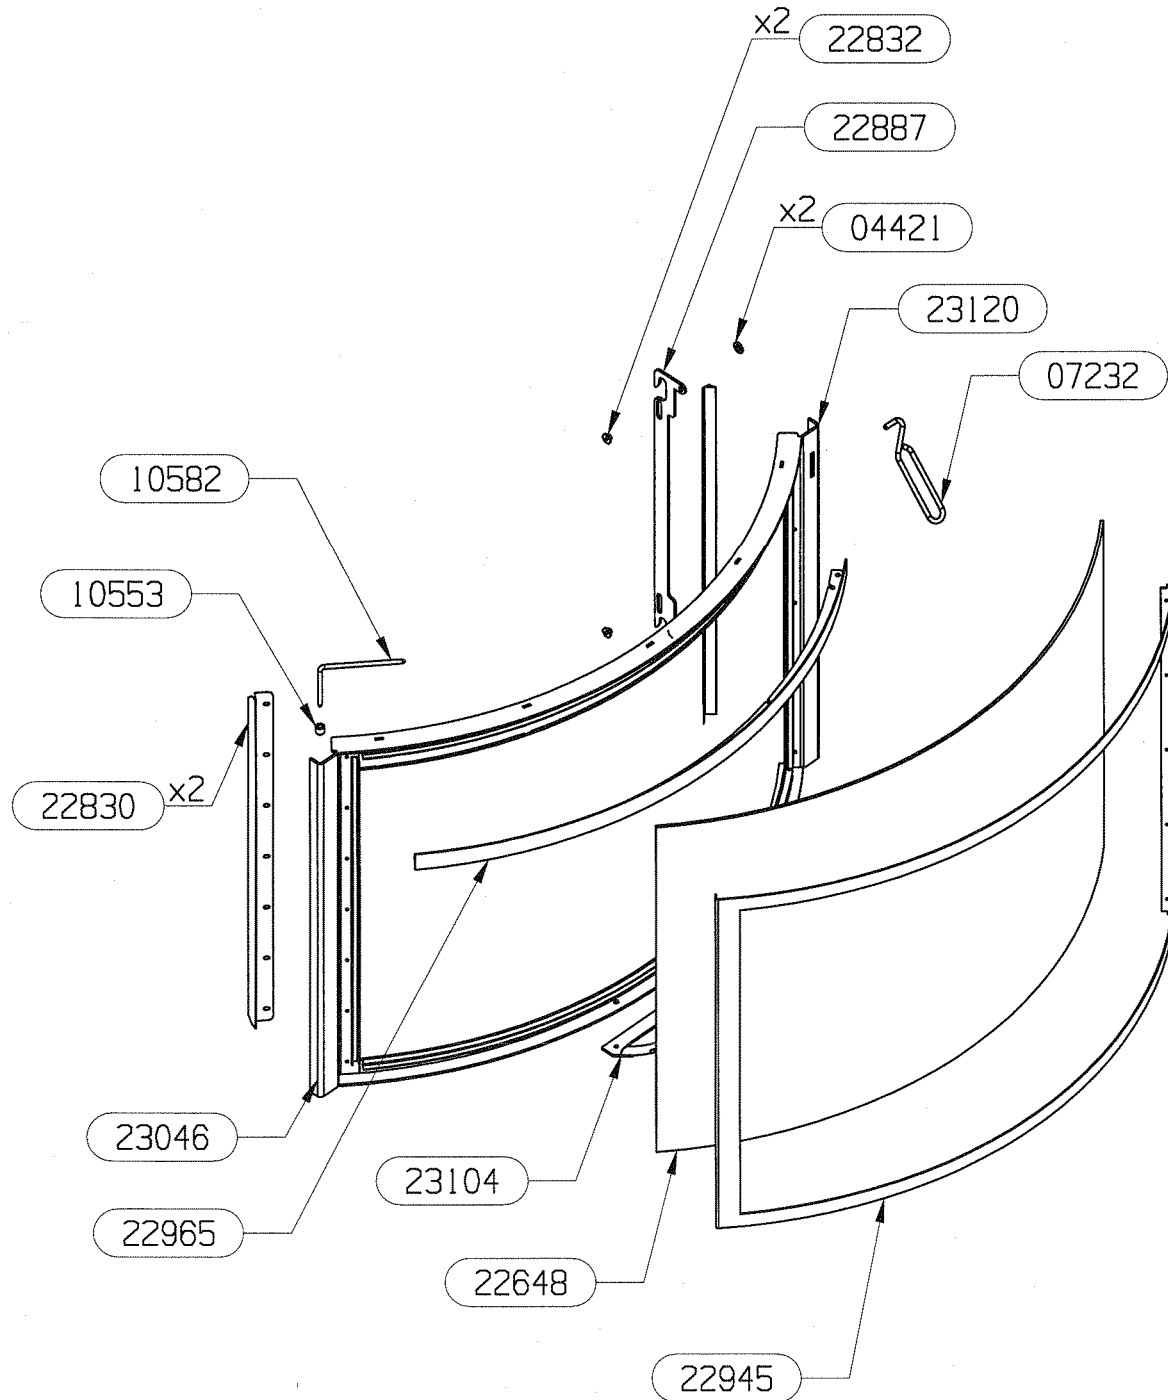

## NOMENCLATURE

RLD 5600/5601/5602 5800/5801/5802

ENSEMBLE BRIQUES EDITION 03/05

CODE ARTICLE	DESIGNATION	QTE
10766	GRILLE DE DECENDRAGE	1
22274	JOINTURE ARRIERE	1
22275	PLAQUE D'ATRE	2
22276	COTE INTERMEDIAIRE G/D	2
22277	DEMI SOLE DROITE	1
22278	DEMI SOLE GAUCHE	1
22279	SOLE AVANT	1
22280	COTE AVANT G/D	2
22574	CENDRIER	1
22637	SUPPORT REFRACTAIRE DROIT	1
22638	SUPPORT REFRACTAIRE GAUCHE	1
22645	RAMPE AIR SECONDAIRE PERFORMANCE	1
23543	FIXATION PLAQUE D'ATRE CONFORT	1

## NOMENCLATURE

RLD 5800/5801/5802

ENSEMBLE DA PERFORMANCE EDITION 04/05

CODE ARTICLE	DESIGNATION	QTE
06379	PATTE MAINTIEN	2
07085	BUSE DIA. 150	2
10310	BUSE DIA. 75	2
11431	BUSE DIA. 125	1
13937	OBTURATEUR GALVA DIA. 150	2
22141	ENVELOPPE DE PROTECTION	1
22142	DESSUS D.A.	1
22152	SUPPORT ARRIERE DA	2
22153	BOITIER SUP. AIR DE VITRE	1
22283	AVANT DE DA	1
22284	DESSUS DE CAISSON AVAL FUMEE	1
22591	BOITE AIR EXTER. DIA. 125	1
22893	TOLE RENFORT INF. DA	2
22894	TOLE DE RENFORT SUP. DA	1
22896	PROTECTION DE SOL	1
22897	RACCORDEMENT BAS AIR DE VITRE	1
22898	COUVERCLE DE RACCORDEMENT AIR BAS	1
22899	PLAQUE ARRIERE AIR DE VITRE	1
23017	CONDUIT ARRIERE AIR SECONDAIRE	1
23404	COTE GAUCHE DA	1
23405	COTE DROIT DA	1
23477	SUPPORT GAUCHE DE CAISSON	1
23478	SUPPORT DROIT DE CAISSON	1
23583	OBTURATEUR SUP. CANAL AIR	1

## NOMENCLATURE

RLD 5600/5601/5602 5800/5801/5802

ENSEMBLE CORPS DE CHAUFFE      EDITION 03/05

CODE ARTICLE	DESIGNATION	QTE
03303	RONDELLE ONDULEE	2
03340	RONDELLE PLATE 18x6,5x2	2
03379	VIS H 5x16	2
15779	RAMPE SUPPORT PORTE	2
18243	ENTRETOISE EPAULEE	2
18682	VERIN M12	4
22126	ECROU FREIN M5	2
22129	PAROI DE CORPS DE CHAUFFE	1
22131	FOND DE BOITIER	1
22266	COUVRE MARGELLE	1
22285	TRAVERSE SUP.	1
22579	BOUTON	2
22589	PIED	4
22634	COMMANDE CLAPET	2
22640	SUPPORT COMMANDE	2
22853	CABLE CDE CLAPET DE BUSE	2
23018	TIGE DE RENVOI	1
23382	COUVERCLE DE TRAPPE	1
23383	BUSE D. 75	1
23474	LANGUETTE DE BRIDAGE AIR	1