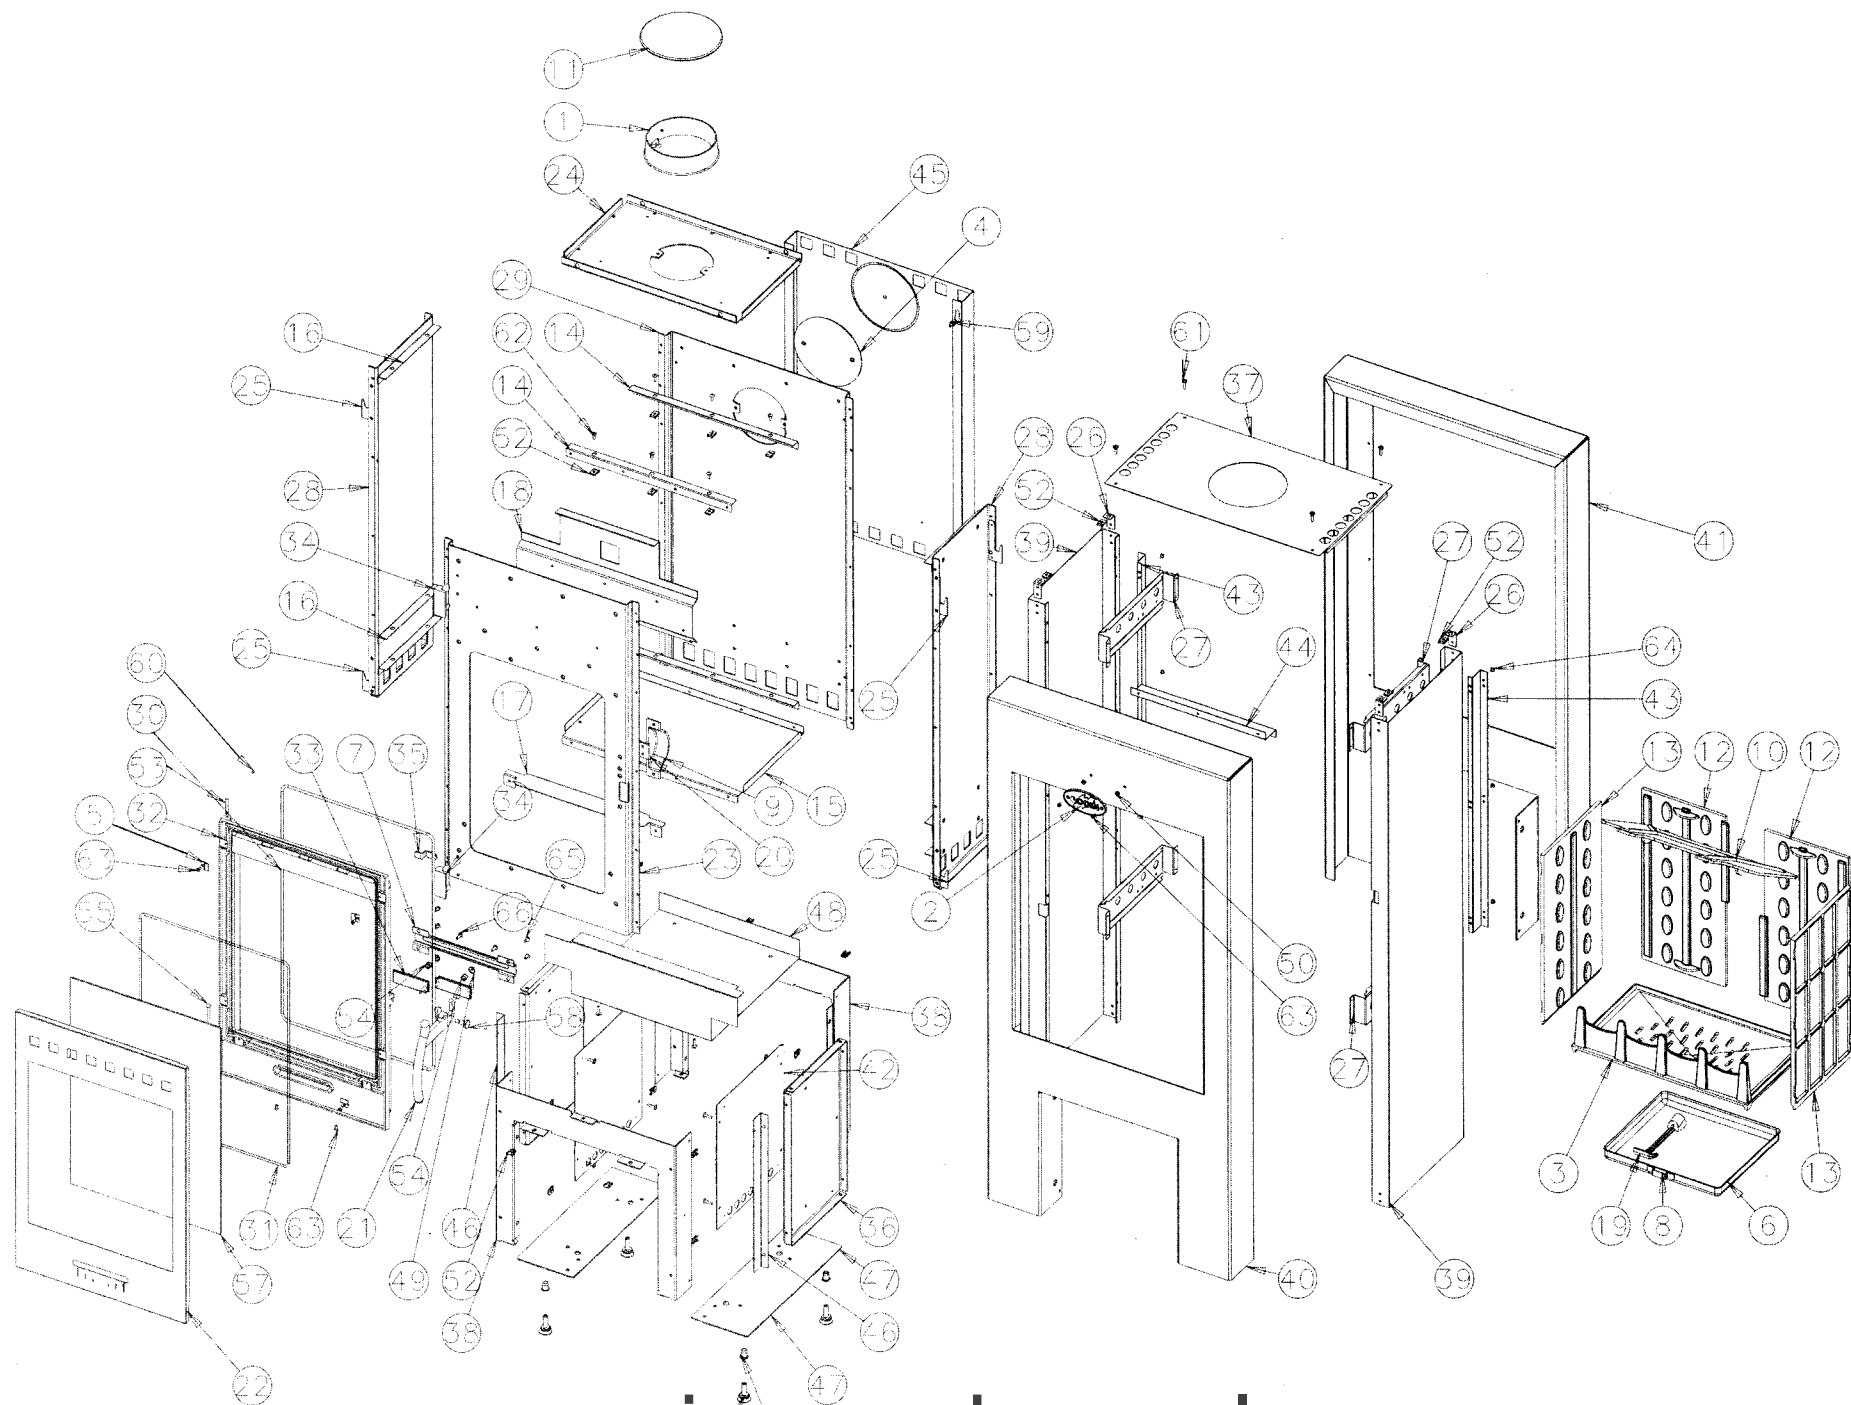

NOMENCLATURE ET ÉCLATÉ

386101

N°	Nb	Désignation	Codification	N°	Nb	Désignation	Codification
01	1	Buse ronde 153 int	1 4312 3119	34	2	Chape porte foyer	1 2867 996046
02	1	Ecusson	1 8501 3123	35	1	Butée ouverture	1 1916 996048
03	1	Support foyer	2 0367 3138	36	2	Côté intérieur	1 0404 996048
04	1	Tampon dessus	1 1431 3144	37	1	Dessus	1 1101 996048
05	4	Fixe vitre	1 2071 3152	38	2	Entretoise arrière	1 0427 996048
06	1	Bac cendres	1 3304 3157	39	2	Panneau côté	1 2320 996048
07	1	Guide sécurité	2 4175 3257	40	1	Panneau décor avant	1 1351 996048
08	1	Naïlle tiroir cendres	1 3370 3260	41	1	Panneau de derrière	1 2449 996048
09	1	Carter droit	1 2778 36911	42	2	Panneau jonction	1 2160 996048
10	1	Défecteur	1 0131 369101	43	2	Patte de fixation façade	1 2019 996048
11	1	Obturbateur dessus	1 1154 369101	44	1	Patte fixation dessus foyer	1 1167 996048
12	2	Plaque protection arrière	1 0176 369101	45	1	Plaque protection	1 2420 996048
13	2	Plaque protection côté	1 0173 369101	46	2	Raccord avant	1 0437 996048
14	3	Equerre façade	1 2145 36911	47	2	Socle	1 2215 996048
15	1	Fond	1 2205 369101	48	1	Tôle inférieure	1 2262 996048
16	6	Joint fond	1 2255 369101	49	2	Cuvette à vis	00001307833
17	1	Pare cendres	2 3306 369101	50	2	Écrou 6 pans 5 ZN noir	00001305950
18	1	Renfort façade	1 2175 369101	51	4	Ecrou M10 eurosert	00001307166
19	1	Clé à crochet	1 4101 3720	52	22	Ecrou rapid nut 0955 M5	00001304496
20	1	Butée façade	1 2010 386101	53	1	Goupille cannelée 6x40	00001305127
21	1	Poignée foyer	1 2878 386101	54	2	Ressort 961	00001301991
22	1	Applique de porte	1 2871 386101	55	1	Rivet acier TR 6x40	00001305507
23	1	Façade	2 2101 386101	56	4	Vérin à vis d30 M10 lg30	00001306750
24	1	Dessus foyer	1 1112 996006	57	1	Verre ep 4 400x570	00001307740
25	8	Fixe côté extérieur	1 2371 996006	58	1	Vis épaulée acier ZN noir	00001307191
26	4	Patte fixation dessus	1 1160 996007	59	4	Vis épaulement M5	00001305431
27	4	Renfort côté	1 2392 996007	60	2	Vis HC M5x6 bout pointu	00001304206
28	2	Côté intérieur	1 0404 996008	61	16	Vis poelier M5x20	00001307563
29	1	Derrière	1 2401 996008	62	6	Vis TCB M5x16 pozie ZN noir	00001305477
30	1	Tresse porte chargement	1 8804 996027	63	8	Vis TF M5x10	00001301185
31	1	Tresse verre réfractaire	1 8826 996027	64	14	Vis TRL 7x9.1 pozie ZN	00001301231
32	1	Prote chargement	3 2831 996027	65	4	Vis TRL M5x10 pozie ZN noir	00001305476
33	2	Volet réglage air	2 4137 996027	66	2	Vis TRL M5x16 pozie ZN noir	00001305477