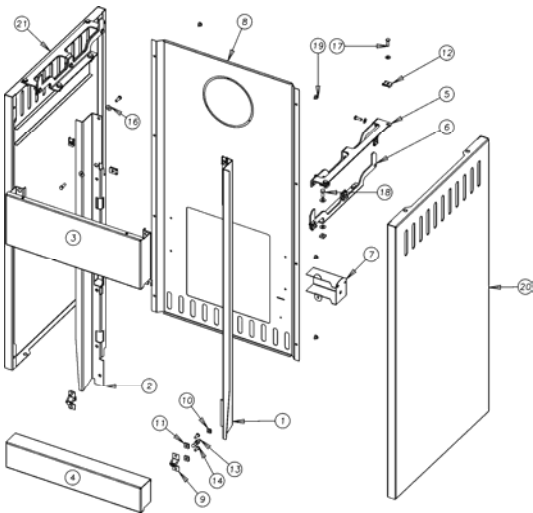

NOMENCLATURE ET ÉCLATÉ

- Général

N°	Nbre	Désignation	Codification
01	1	Buse ronde 97	1 4312 3726
02	1	Trappe de visite	1 0867 377130
03	1	Allongé cardan m/m lg150	00001307512
04	4	Ecrou rapid nut 0955 M5	00001304496
05	1	Manette 464 fut 0 nord	00001305018
06	1	Thermostat	00001304743
07	1	Cendrier	-
08	1	Dessus décor	-
09	1	Foyer	-
10	1	Socle	-
11	1	Corps	-
12	1	Habillage	-
13	1	Porte foyer	-

• **Corps**

N°	Nbre	Désignation	Codification
01	1	Buse	1 4312 3721
02	1	Trappe de nettoyage	1 4230 3721
03	1	Côté droit intérieur	1 2303 377117
04	1	Côté gauche intérieur	1 2307 377117
05	1	Devant foyer	1 0326 377117
06	1	Fond de foyer	1 0111 377117
07	3	Joint foyer	1 0346 377117
08	2	Plaque protection côté	1 0173 377117
09	1	Raccord devant foyer	1 0359 377117
10	2	Raccord equerre	1 6663 377130
11	4	Ecrou carré brut M5	00001300269
12	4	Ecrou carré brut M6	00001300270
13	8	Rondelle JZC6 14x6x1	00001300900
14	4	Vis TH M6x16	00001305947
15	4	Vis TRL M5x16 pozie ZN noir	00001305477
16	1	Dessus	-
17	1	Assemblage	-
18	1	Assemblage	-

• **Habillage**

N°	Nbre	Désignation	Codification
01	1	Fixe côté droit extérieur	1 2374 377117
02	1	Fixe côté gauche extérieur	1 2370 377117
03	1	Fronton	1 2112 377117
04	1	Fronton bas	1 0509 377117
05	2	Joint de côté	1 2343 377117
06	2	Support dessus	1 1180 377117
07	1	Fixe commande thermostat	1 4185 377130
08	1	Plaque protection derrière	1 2470 377130
09	2	Attache à clipper	00001304680
10	2	Ecrou carré brut M5	00001300269
11	8	Ecrou carré brut M6	00001300270
12	14	Ecrou rapid nut 0955 M5	00001304496
13	2	Gougeon JZC5 12x5x1	00001304679
14	4	Rivet acier TM 4mm8x13	00001304695
15	10	Rondelle JZC6 12x5x1	00001300899
16	12	Rondelle JZC6 14x6x1	00001300900
17	14	Vis TH M5x16	00001305960
18	4	Vis TH M6x16	00001305947
19	8	Vis TRL 7x9,5 pozie ZN noir	00001301231
20	1	Assemblage	-
21	1	assemblage	-