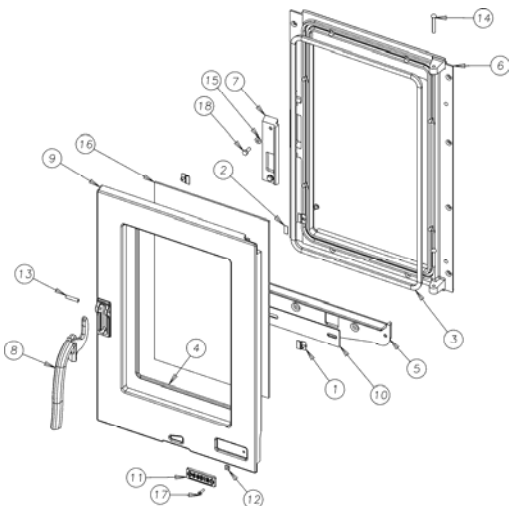

• **Porte**

N°	Nbre	Désignation	Codification
01	4	Fixe vitre côté	1 2030 3152
02	4	Tresse fixe vitre	1 8806 377117
03	1	Tresse porte foyer	1 8855 377117
04	1	Tresse verre réfractaire	1 8826 377117
05	1	Conduit air	1 3909 377117
06	1	Façade	1 2101 377117
07	1	Loquet de fermeture	1 0848 377117
08	1	Poignée porte foyer	1 2878 377117
09	1	Porte foyer	1 2861 377117
10	1	Volet réglage air	1 4137 377130
11	1	Ecusson	1 8501 385101
12	1	Ecrou carré brut M4	00001305225
13	1	Goupille mecanindus 6x30	00001307991
14	2	Rivet acier TR 6x40	00001305507
15	2	Rondelle JZC6 14x6x1	00001300900
16	1	Verre réfractaire 448x279	00001308007
17	2	Vis TF M4x16 pozie	00001305966
18	2	Vis TH M6x16	00001305947
19	4	Vis TRL M5x8 pozie ZN noir	00001305475