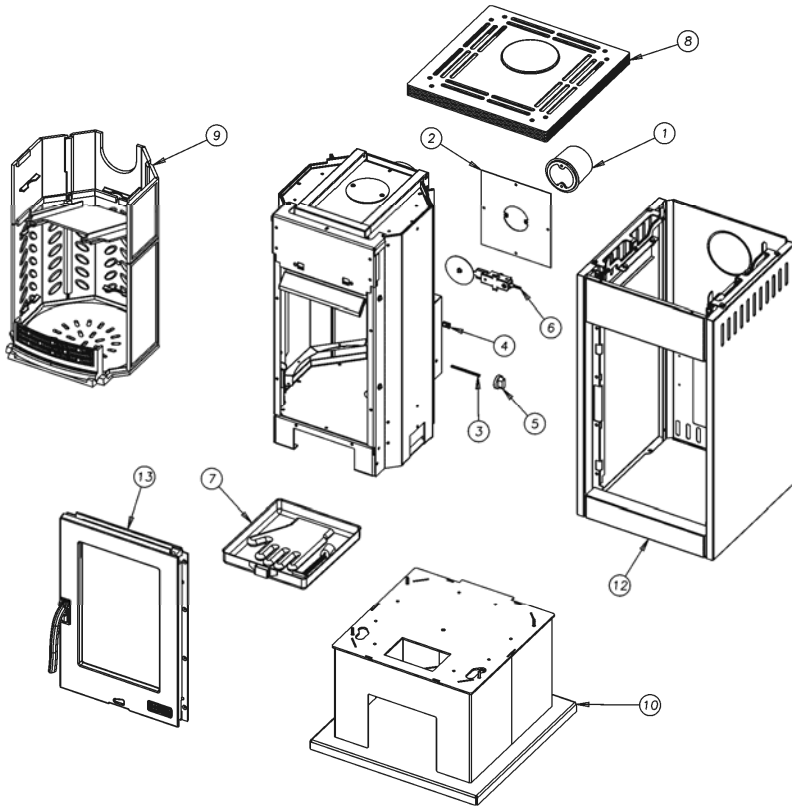

NOMENCLATURE ET ÉCLATÉ

- Général

N°	Nbre	Désignation	Codification
01	1	Buse ronde 97	1 4312 3726
02	1	Trappe de visite	1 0867 377130
03	1	Allongé cardan m/m lg150	00001307512
04	4	Ecrou rapid nut 0955 M5	00001304496
05	1	Manette 464 fut 0 nord	00001305018
06	1	Thermostat	00001304743
07	1	Cendrier	-
08	1	Dessus décor	-
09	1	Foyer	-
10	1	Socle	-
11	1	Corps	-
12	1	Habillage	-
13	1	Porte foyer	-

• **Corps**

N°	Nbre	Désignation	Codification
01	1	Buse	1 4312 3721
02	1	Trappe de nettoyage	1 4230 3721
03	1	Côté droit intérieur	1 2303 377117
04	1	Côté gauche intérieur	1 2307 377117
05	1	Devant foyer	1 0326 377117
06	1	Fond de foyer	1 0111 377117
07	3	Joint foyer	1 0346 377117
08	2	Plaque protection côté	1 0173 377117
09	1	Raccord devant foyer	1 0359 377117
10	2	Raccord equerre	1 6663 377130
11	4	Ecrou carré brut M5	00001300269
12	4	Ecrou carré brut M6	00001300270
13	8	Rondelle JZC6 14x6x1	00001300900
14	4	Vis TH M6x16	00001305947
15	4	Vis TRL M5x16 pozie ZN noir	00001305477
16	1	Dessus	-
17	1	Assemblage	-
18	1	Assemblage	-

• **Habillage**

N°	Nbre	Désignation	Codification
01	1	Fixe côté droit extérieur	1 2374 377117
02	1	Fixe côté gauche extérieur	1 2370 377117
03	1	Fronton	1 2112 377117
04	1	Fronton bas	1 0509 377117
05	2	Joint de côté	1 2343 377117
06	2	Support dessus	1 1180 377117
07	1	Fixe commande thermostat	1 4185 377130
08	1	Plaque protection derrière	1 2470 377130
09	2	Attache à clipper	00001304680
10	2	Ecrou carré brut M5	00001300269
11	8	Ecrou carré brut M6	00001300270
12	14	Ecrou rapid nut 0955 M5	00001304496
13	2	Gougeon JZC5 12x5x1	00001304679
14	4	Rivet acier TM 4mm8x13	00001304695
15	10	Rondelle JZC6 12x5x1	00001300899
16	12	Rondelle JZC6 14x6x1	00001300900
17	14	Vis TH M5x16	00001305960
18	4	Vis TH M6x16	00001305947
19	8	Vis TRL 7x9,5 pozie ZN noir	00001301231
20	1	Assemblage	-
21	1	assemblage	-