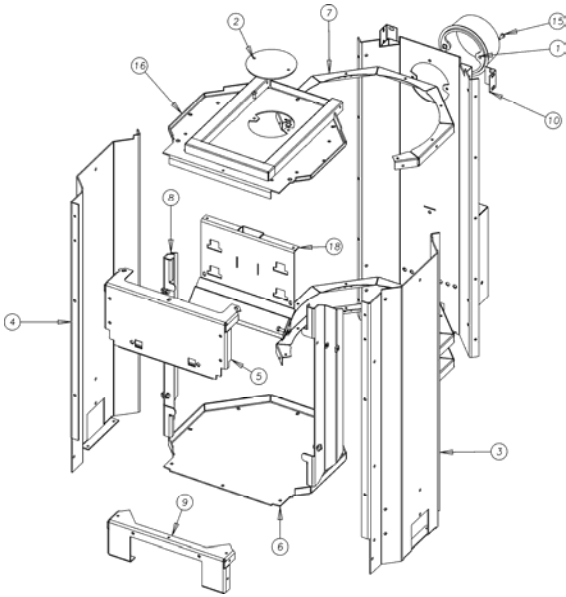

NOMENCLATURE ET ÉCLATÉ

- Général

N°	Nbre	Désignation	Codification
01	1	Buse ronde 97	1 4312 3726
02	1	Trappe de visite	1 0867 377130
03	1	Allongé cardan m/m lg150	00001307512
04	4	Ecrou rapid nut 0955 M5	00001304496
05	1	Manette 464 fut 0 nord	00001305018
06	1	Thermostat	00001304743
07	1	Cendrier	-
08	1	Dessus décor	-
09	1	Foyer	-
10	1	Socle	-
11	1	Corps	-
12	1	Habillage	-
13	1	Porte foyer	-

• **Corps**

N°	Nbre	Désignation	Codification
01	1	Buse	1 4312 3721
02	1	Trappe de nettoyage	1 4230 3721
03	1	Côté droit intérieur	1 2303 377117
04	1	Côté gauche intérieur	1 2307 377117
05	1	Devant foyer	1 0326 377117
06	1	Fond de foyer	1 0111 377117
07	3	Joint foyer	1 0346 377117
08	2	Plaque protection côté	1 0173 377117
09	1	Raccord devant foyer	1 0359 377117
10	2	Raccord equerre	1 6663 377130
11	4	Ecrou carré brut M5	00001300269
12	4	Ecrou carré brut M6	00001300270
13	8	Rondelle JZC6 14x6x1	00001300900
14	4	Vis TH M6x16	00001305947
15	4	Vis TRL M5x16 pozie ZN noir	00001305477
16	1	Dessus	-
17	1	Assemblage	-
18	1	Assemblage	-

• **Habillage**

N°	Nbre	Désignation	Codification
01	1	Fixe côté droit extérieur	1 2374 377117
02	1	Fixe côté gauche extérieur	1 2370 377117
03	1	Fronton	1 2112 377117
04	1	Fronton bas	1 0509 377117
05	2	Joint de côté	1 2343 377117
06	2	Support dessus	1 1180 377117
07	1	Fixe commande thermostat	1 4185 377130
08	1	Plaque protection derrière	1 2470 377130
09	2	Attache à clipper	00001304680
10	2	Ecrou carré brut M5	00001300269
11	8	Ecrou carré brut M6	00001300270
12	14	Ecrou rapid nut 0955 M5	00001304496
13	2	Gougeon JZC5 12x5x1	00001304679
14	4	Rivet acier TM 4mm8x13	00001304695
15	10	Rondelle JZC6 12x5x1	00001300899
16	12	Rondelle JZC6 14x6x1	00001300900
17	14	Vis TH M5x16	00001305960
18	4	Vis TH M6x16	00001305947
19	8	Vis TRL 7x9,5 pozie ZN noir	00001301231
20	1	Assemblage	-
21	1	assemblage	-