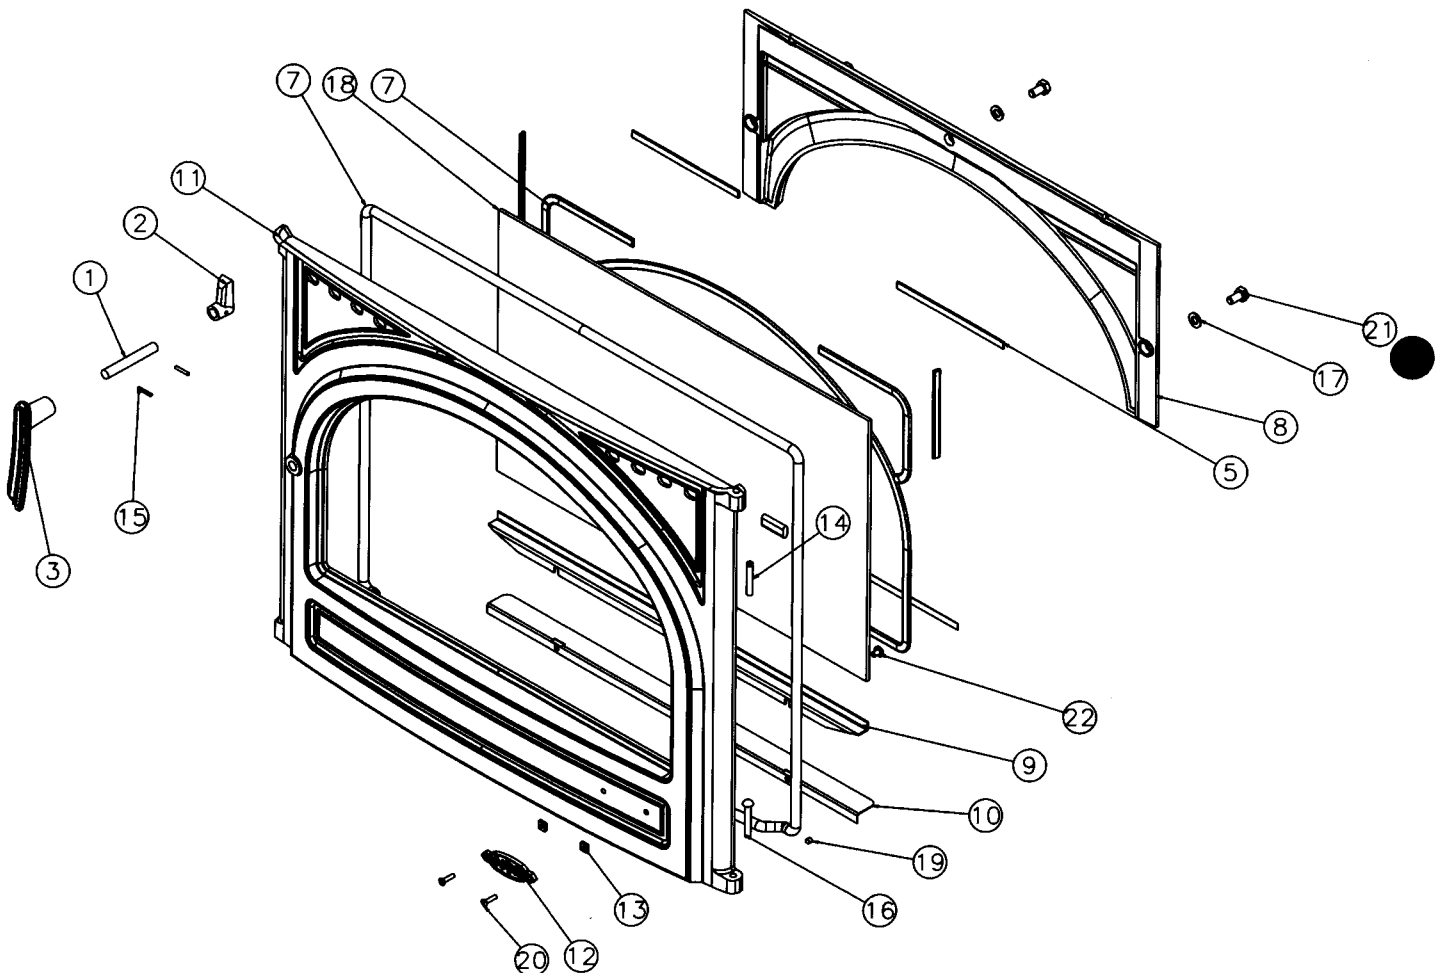

### PORTE

N°	Nbre	Désignation	Codification
1	1	Axe fermeture porte charg <sup>m</sup>	1 2814 310701
2	1	Mentonnet fermeture	1 2146 366101
3	1	Poignée	1 2839 366101
4	1	Joint plat autocollant	1 8842 366102
5	1	Tresse conduit air	1 8827 366102
6	1	Tresse porte foyer	1 8826 366102
7	1	Tresse verre réfractaire	1 8826 366102
8	1	Conduit d'air secondaire	1 4112 366102
9	1	Fixe vitre inférieur	1 2171 366102
10	1	Joint de façade	1 2178 366102
11	1	Porte foyer	1 2861 366804
12	1	Ecusson	18501 6726
13	2	Ecrou carré brut M4	00001307385
14	1	Goupille cannelée	00001305127
15	2	Goupille mecanindus	00001300456
16	1	Rivet acier TR	00001305507
17	3	Rondelle	00001300885
18	1	Verre réfractaire ep 4	00001307864
19	1	Vis HC	00001304206
20	2	Vis TF fendue	00001307385
21	3	Vis TH	00001306106
22	2	Vis TRL	00001305955