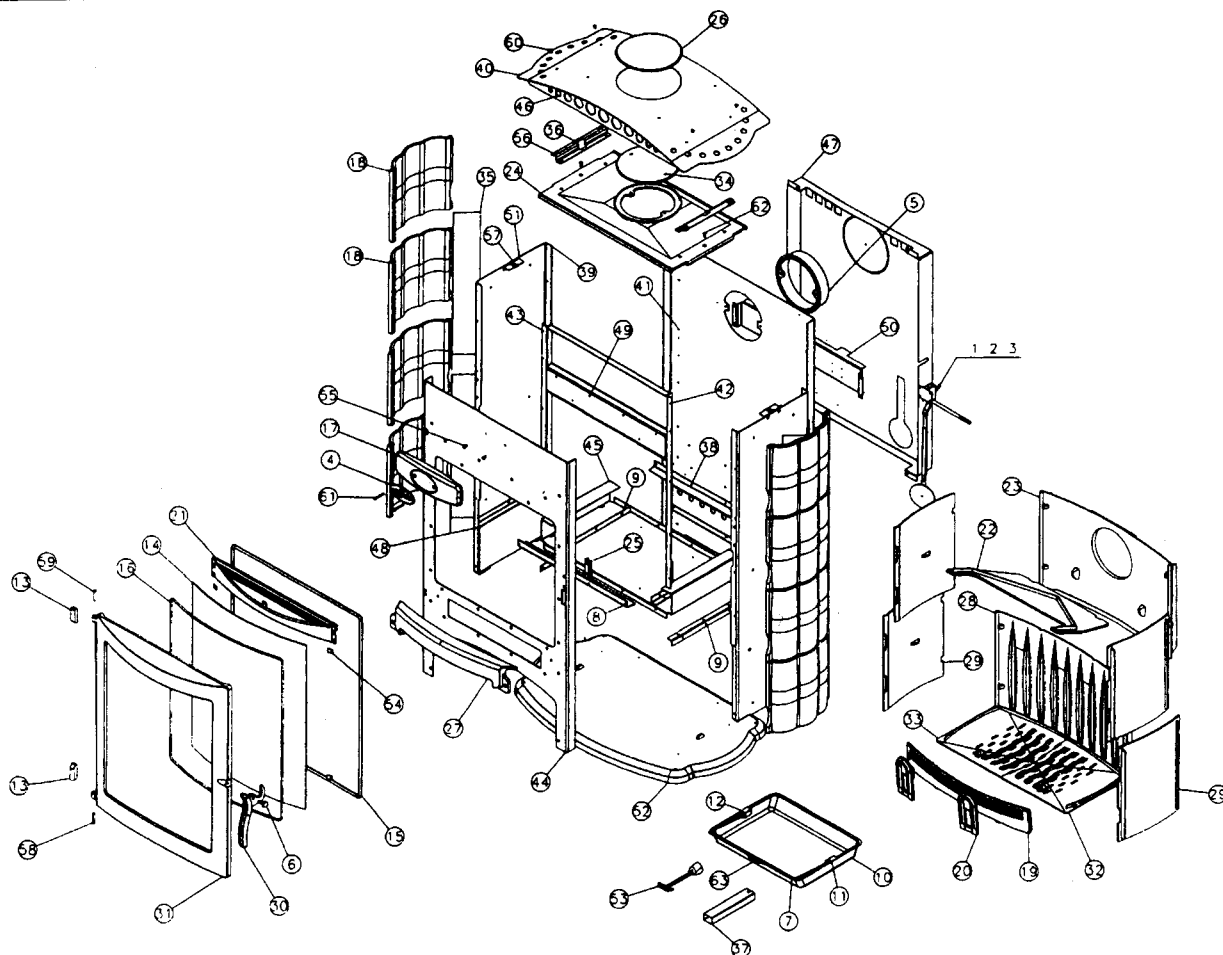

Éclaté BRULHAUT réf. 364122 - Porte galbée

N°	N ^m	Désignation	Codif.	N°	N ^m	Désignation	Codif.
1	1	3101 AA thermostat bras réglable	00001306873	34	1	364102 F trappe de nettoyage	14230 364102
2	1	3101 AA thermostat corps	00001306873	35	4	364102 T cale côté extérieur	12350 364102
3	1	3101 AA thermostat levier clapet	00001306873	36	2	364102 T cale couvercle	11241 364102
4	1	3123 F écusson	18501 3123	37	1	364102 T clé de manœuvre	14144 364102
5	1	3168 F buse	24312 3168	38	1	364102 T conduit air	10317 364102
6	1	3199 AA vis épaulement	19250 3199	39	1	364102 T côté intérieur	10404 364102
7	1	3260 AF anse tiroir cendres	13330 3260	40	1	364102 T couvercle	11201 364102
8	1	3260 T équerre de façade	12145 3260	41	1	364102 T derrière	12401 364102
9	4	3260 T joint fond	12255 3260	42	1	364102 T équerre joint façade droite	12089 364102
10	1	3260 T tiroir cendres	13315 3260	43	1	364102 T équerre joint façade gauche	12088 364102
11	1	3260 T tourillon droit anse	13381 3260	44	1	364102 T façade	12101 364102
12	1	3260 T tourillon gauche anse	13382 3260	45	1	364102 T fond	12205 364102
13	2	364101 F chape porte foyer	12867 364101	46	1	364102 T fronton	12112 364102
14	1	364102 AA verre réfractaire	18690 364102	47	1	364102 T plaque de protection	12420 364103
15	1	364102 AF ficelle tressée porte foyer	18855 364102	48	2	364102 T plaque de protection socle	12260 364102
16	1	364102 AF ficelle tressée verre réfractaire	18826 364102	49	1	364102 T renfort façade	12175 364102
17	1	364102 AF fronton	12112 364102	50	1	364102 T support thermostat	14477 364102
18	8	364102 AF panneau décor côté	11352 364102	51	2	364103 T patte de fixation dessus	11160 364103
19	1	364102 F chenet	10306 364102	52	1	364106 F socle	12215 364106
20	2	364102 F clenche grille devant	10315 364102	53	1	3720 F clé à crochet	14101 3720
21	1	364102 F conduit supérieur air	14173 364102	54	6	660101 T fixe vitre	12071 660101
22	2	364102 F déflecteur	30131 364102	55	2	AA écrou M5 euroset	9408 2517
23	1	364102 F derrière foyer	30130 364102	56	4	AA écrou rapid nut 0955 M5 (2mm)	00001304496
24	1	364102 F dessus	31101 364102	57	2	AA écrou rapid nut 0956 M6	00001305442
25	1	364102 F loquet de fermeture	10848 364102	58	1	AA goupille cannelée 6 x 40	00001305127
26	1	364102 F obturateur dessus	11154 364102	59	1	AA rivet acier TR 6 x 40	00001305507
27	1	364102 F pare cendres	13306 364102	60	4	AA vis poélier M5 x 10	00001306969
28	1	364102 F plaque décor	12422 364102	61	2	AA vis poélier M5 x 40	00001307697
29	4	364102 F plaque foyer	10164 364102	62	2	AA vis TF M6 x 16	00001305965
30	1	364102 F poignée foyer	12878 364102	63	1	naille tiroir CH PHILIPPE	
31	1	364102 F porte foyer	12861 364102				
32	1	364102 F support foyer droit	10368 364102				
33	1	364102 F support foyer gauche	10369 364102				